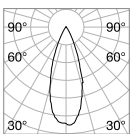

m	lx	Øm
1	8140	0,61
2	2035	1,22
3	904	1,82
4	509	2,43
5	326	3,04