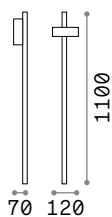

IP54

0,850 Kg / 0,0057 m³
LED 4,5W / 350/460 lm

269245	Белый	3000K
269252	Белый	4000K
251257	Антраци.	3000K
269238	Антраци.	4000K