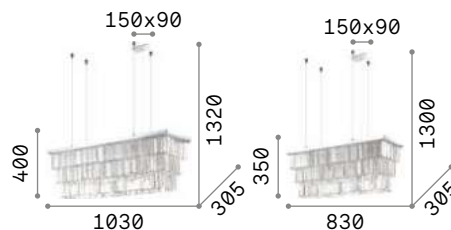

Martinez

Арматура из хромированного или золотистого металла. Декоративные элементы с цепочками восьмиугольных хрусталиков и пластинами из прозрачного хрустала с факетом.

166360

213583

IP20

17,600 Kg / 0,1129 m³
E14 max 8 x 40W