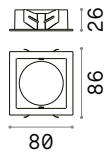

68 x 68 mm

0,050 Kg/0,0002 m³

SQUARE - FRAME SINGLE Необходимый

Отделка	Код	
Белый	287911	new
Чёрный	287904	new

134 x 71 mm

0,110 Kg/0,0004 m³

SQUARE - FRAME TWIN Необходимый

Отделка	Код	
Белый	287935	new
Чёрный	280233	new