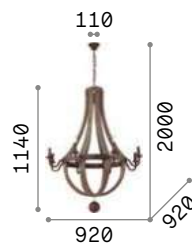

IP20

8,330 Kg / 1,0291 m³
E14 max 8 x 40W

129709 ■ Дерево

3000 K
470 lm

101224