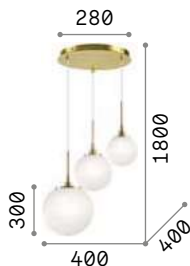

LED

Лампочки LED G9 3W 3000 K включены в модели **241340**. Код **209043**

3,300 Kg / 0,0639 m³
G9 max 3x28W

241340 Белый

209043