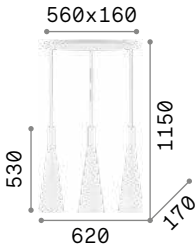

023021

053448

Milk

Овальная основа из металла окрашена в белый цвет. Рассеиватель из белого матового стекла. Стальные тросики регулируются по длине.

4,220 Kg / 0,1024 m³
E27 max 3 x 60W

1,270 Kg / 0,0354 m³
E27 max 1 x 60W