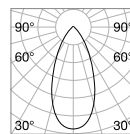

m	lx	эм
1	3740	0,88
2	935	1,76
3	415	2,65
4	233	3,53
5	149	4,42