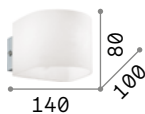

Puzzle

Арматура из металла с хромированным покрытием. Рассеиватель из белого облицованного дутого матового стекла.

LED Лампочки LED G9 3W 3000 K включены. Код **209043**