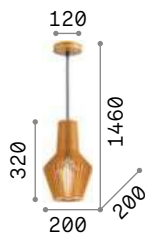

IP20

0,660 Kg / 0,0174 m³
E27 max 1x60W

159843 Дерево

3000 K
910 lm

119571