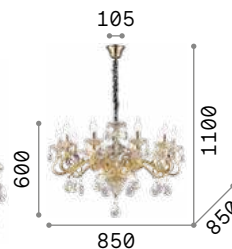

14,400 Kg / 0,1687 m³
E14 max 10 x 40W

141060 Прозрач.
087771 Золото

3000K
430 lm

101248