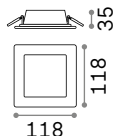

① 100 x 100 mm

0,270 Kg/0,0012 m³

LED SMD AND DRIVER Включен

Мощнос.	Угол	Lumen	CCT	Отделка	Код
10W	110°	890 lm	3000 K	Белый	123981