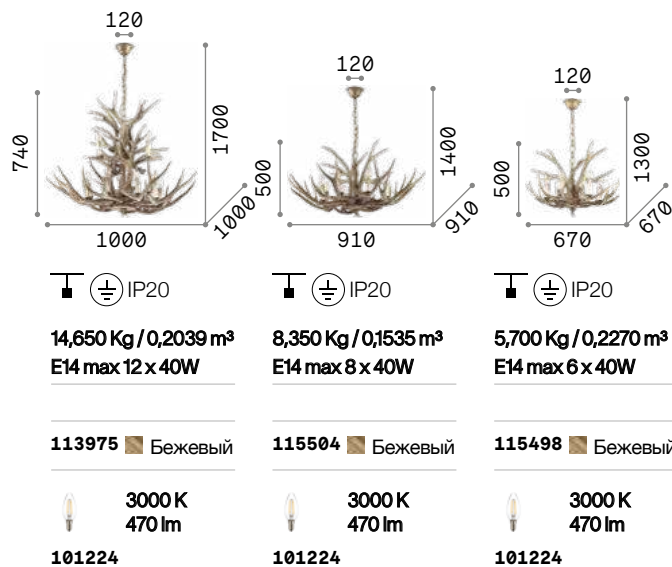

138343 ■ Серебро

3000 K
910 lm
119571

IP20

1,350 Kg / 0,0368 m³
E27 max 1x60W

140827 ■ Серебро

3000 K
910 lm
119571

Chalet

Арматура из металлической структуры. Декоративные элементы из смолы ручной работы и ручной окраски, точное воспроизведения рога и резного дерева.