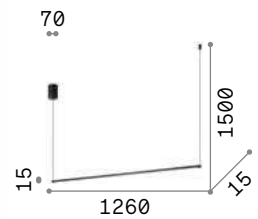

IP20

0,880 Kg / 0,0414 m³
LED 17W / 1600 lm

285085 ■ Белый ^{new}
285092 ■ Чёрный ^{new}