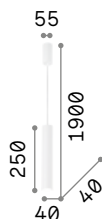

IP20

0,680 Kg / 0,0048 m³
LED 9W / 1200 lm

211459 Белый
211466 Чёрный