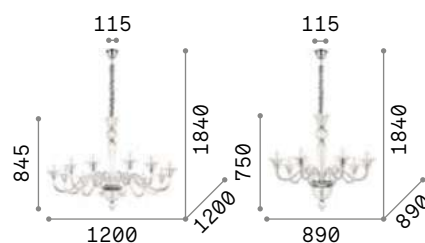

IP20

12,500 Kg / 0,2380 m³
E14 max 12 x 40W

199375 Прозрачн.
199405 Янтарь

3000 K
480 lm
101200

IP20

7,700 Kg / 0,1797 m³
E14 max 8 x 40W

199382 Прозрачн.
199412 Янтарь

3000 K
480 lm
101200