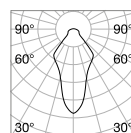

m	lx	эм
1	1250	0,92
2	312	1,84
3	138	2,76
4	78	3,69
5	50	4,61