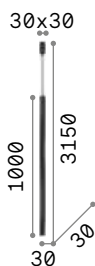

0,860 Kg / 0,0036 m³
LED 11,5W / 1000 lm / 51°

- 194172 Белый
- 194196 Чёрный