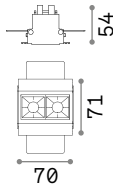

Lika Trimless

75 x 70 mm
0,220 Kg/0,0006 m³

LED COB OSRAM Драйвер ON/OFF включен

Мощнос.	Угол	Lumen	CCT	Отделка	Код
6W	29°	440 lm	3000 K	Чёрный	206202
		500 lm	4000 K	Чёрный	267890