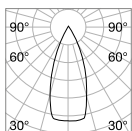

m	lx	Øm
1	6008	0,72
2	1502	1,40
3	668	2,20
4	376	2,90
5	240	3,60