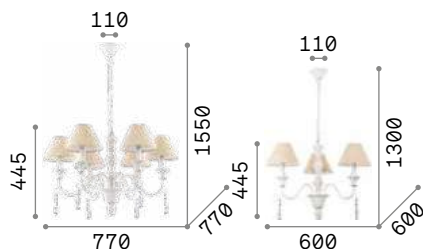

Корпус света из выточенного дерева, а рожки из металла. Матовая отделка. Абажуры из материала ПВХ покрыты тканью грубого плетения.

IP20

3,100 Kg / 0,0700 m³
E14 max 6 x 40W

003399 Ант. Белы.

3000 K
470 lm