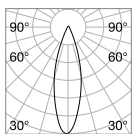

m	lx	Øm
1	6576	0,57
2	1644	1,14
3	731	1,71
4	411	2,28
5	263	2,85