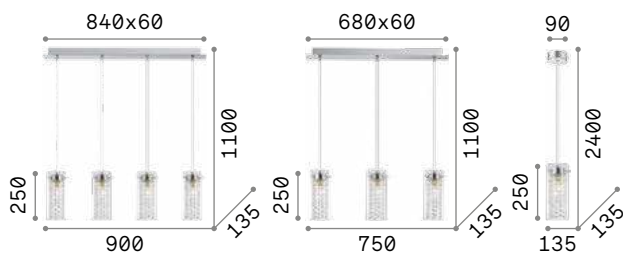

0,810 Kg / 0,0115 m³
E27 max 1x 60W

027357 Белый

3000 K
910 lm

119571

Iguazù

Арматура из хромированного металла. Рассеиватель из стекла Ругех и восьмиугольных хрусталей. Подвесы с тросиками регулируются по длине с помощью автоматического устройства.