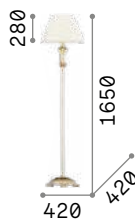

IP20

5,600 Kg / 0,1089 m³
E27 max 1x60W

002880 Античный Белый

020877 Золото

3000 K
1020 lm

101347