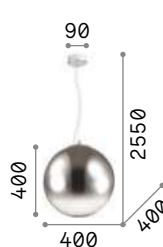

3,620 Kg / 0,1215 m³
E27 max 1x60W

161334 ■ Разм. Хро.

3000 K
910 lm

119571