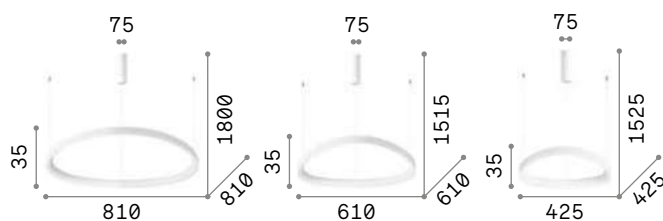

Gemini

Потолочная чаша и плафон из металла порошковой окраски или плакированного. Рассеиватель из поликарбоната опала цвета. Провод из прозрачного ПВХ. Доступный в белой, чёрной или почищенной латуни краске.

LED Светодиодный источник света
3000 К, 30.000 часов
продолжительности службы.

IP20

2,060 Kg / 0,0774 m³
LED 60W / 6200 lm

247274 ■ Белый
247281 ■ Чёрный
269849 ■ Латунь

IP20

1,710 Kg / 0,0462 m³
LED 48W / 4950 lm

247250 ■ Белый
247267 ■ Чёрный
269832 ■ Латунь

IP20

1,290 Kg / 0,0230 m³
LED 38W / 3900 lm

247229 ■ Белый
247236 ■ Чёрный
247243 ■ Латунь