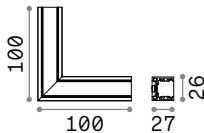

CONNECTOR HORIZONTAL LOW Аксессуары

Вес	Объём	Контроль	Отделка	Код	
0,07 Kg	0,0015 m³	On-Off	Белый	282848	new
			Чёрный	257990	
		DALI	Белый	286266	new
			Чёрный	286259	new