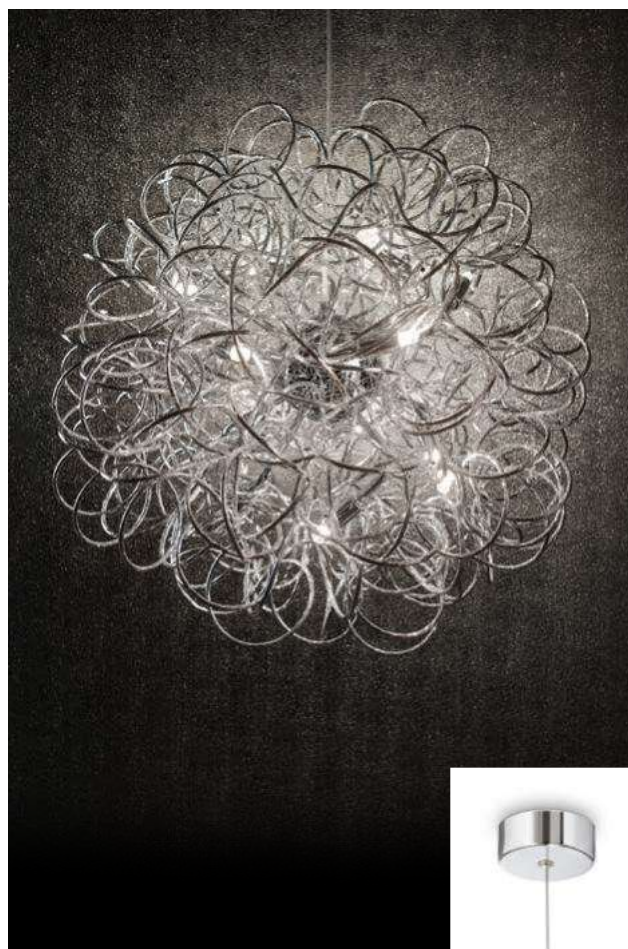

Dust

Трубчатая арматура из серебристого алюминия ручной работы. Электрический провод регулируется по длине.

LED Лампочки LED G9 3W 3000 K
включены. Код 209043

IP20

2,280 Kg / 0,2421 m³
G9 max 12 x 40W

114361 Серебро

3000 K
370 lm

209043

IP20

1,450 Kg / 0,1250 m³
G9 max 8 x 40W

114811 Серебро

3000 K
370 lm

209043