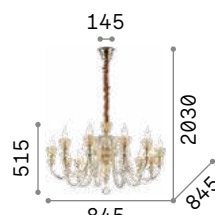

IP20

14,930 Kg / 0,3414 m³
E14 max 12 x 40W

140612 Золото

3000 K
430 lm

101248