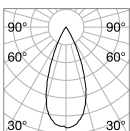

m	lx	øm
1	2067	0,77
2	517	1,54
3	230	2,30
4	129	3,07
5	83	3,84