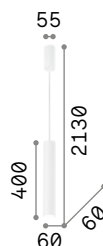

Tube

Потолочная чаша и корпус света из алюминия порошковой окраски белого или чёрного цвета. Провод из ткани. Источник света встроенными LED.

LED Светодиодный источник света 3000 K, 35.000 часов продолжительности службы.

IP20

0,960 Kg / 0,0073 m³
LED 9W / 1200 lm

211701 Белый
211718 Чёрный