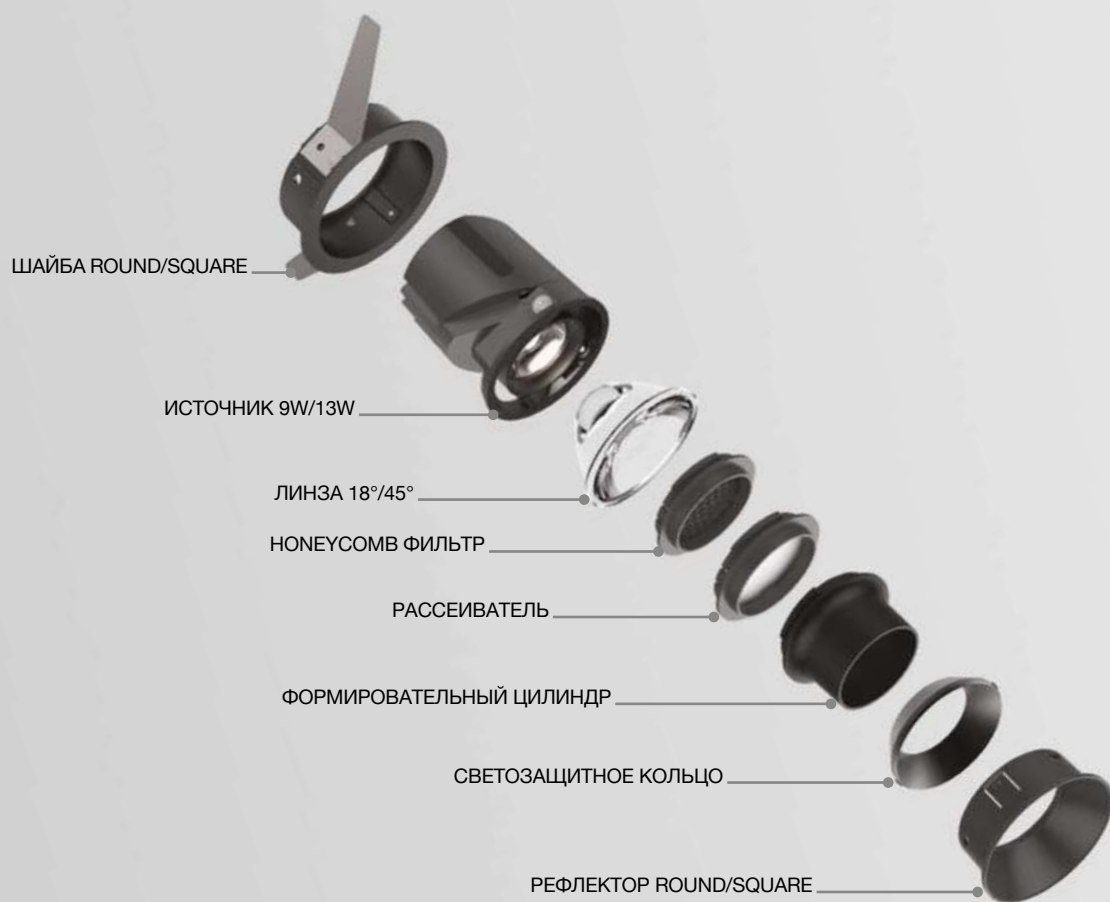

Необходимый	Угол	Отделка	Код	
	LENS	Нет	18°	Прозрач.	287942	new
			45°	Прозрач.	279626	new
	FILTER HONEYCOMB	Нет		Чёрный	279718	new
	DIFFUSER	Нет		Чёрный	279725	new
	SNOOT	Нет		Чёрный	279701	new
	ANTI-GLARE RING			Белый	288147	new
				Чёрный	279695	new