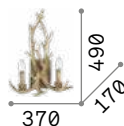

■ IP20

1,770 Kg / 0,0759 m³
E14 max 2x40W

115511 Бежевый

3000 K
470 lm

101224

P. 240

P. 460