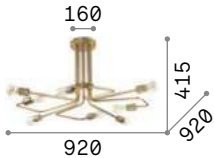

Triumph

Основание, рожки и покрывающие патроны колбы из металла чёрного покрытия или латунного покрытия под устаревший вид.

■ IP20

3,270 Kg / 0,0454 m³
E27 max 8 x 60W

242378 ■ Чёрный
160313 ■ Латунь

2200 K
370 lm

151687

[P. 086](#)

[P. 398](#)