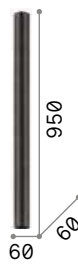

Look new

Основание крепления из выточенного алюминия. Цилиндрический рассеиватель из металла порошковой краски белого или чёрного цвета или в матовой латуни краске.

LED Лампочки LED GU10 5W 3000 K включены. Код **108292**