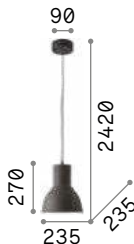

0,790 Kg / 0,0206 m³
E27 max 1x60W

137681 ■ Тёмн.-сер.

101330