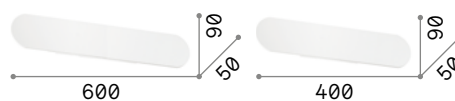

■ IP20

0,930 Kg / 0,0051 m³
LED 30W / 2850 lm

■ IP20

0,640 Kg / 0,0032 m³
LED 20W / 2000 lm

273945 Белый ^{new} 273914 Белый ^{new}
285306 Чёрный ^{new} 285283 Чёрный ^{new}
285313 Мато. Лат. ^{new} 285290 Мато. Лат. ^{new}