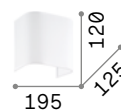

239590

239606

IP20

0,500 Kg / 0,0022 m³
E27 max 1x60W +
LED 3W / 200 lm

239521 ■ Белый
239545 ■ Чёрный

0,140 Kg / 0,0180 m³

239576 ■ Белый
239613 ■ Серый
239590 ■ Чёрный
239606 ■ Канва

3000 K
900 lm
123899