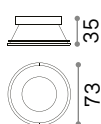

Dynamic Round

REFLECTOR Необходимый
СИММЕТРИЧНЫЙ

0,020 Kg/0,0002 m³

Отделка	Код
Белый	211787
Хром	221649
Чёрный	211794
Золото	211800