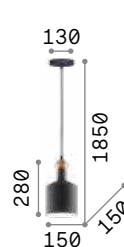

IP20

0,750 Kg / 0,0090 m³
E27 max 1 x 42W

221496 ■ Тёмн.-сер.

3000 K
900 lm

123899