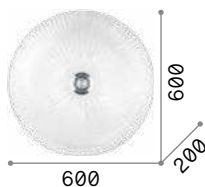

Dony

Рассеиватель из прозрачного матового дутого стекла. Белые декорации трафаретной печати. Закрепляющие плафон крючки из хромированного металла.

1,880 Kg / 0,0389 m³
E27 max 3x60W

1,100 Kg / 0,0179 m³
E27 max 2x60W

019635 Белый

020891 Белый

101286

101286

Shell

Рассеиватель из прозрачного стекла сделан на раскаленном листе и внутри отделан песчинками. Закрепляющий плафон элемент из металла. Доступен в прозрачном виде с хромированными элементами или в янтарном с латунными элементами.

8,850 Kg / 0,0943 m³
E27 max 6x60W

6,150 Kg / 0,0647 m³
E27 max 4x60W

3,940 Kg / 0,0381 m³
E27 max 3x60W

008622 Прозрачн.
140193 Янтарь

008615 Прозрачн.
140186 Янтарь

008608 Прозрачн.
140179 Янтарь

101279

101279

101279

008622

140193