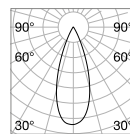

m	lx	см
1	2294	0,64
2	573	1,29
3	254	1,93
4	143	2,58
5	91	3,23