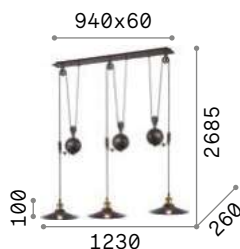

Up and Down

Арматура из металла чёрной матовой краски. Покрывающие патроны колбы и винты из металла античной латуни краски. Рассеиватели регулируются по высоте отдельно системой противовеса.

IP20

6,760 Kg / 0,0582 m³
E27 max 3x60W