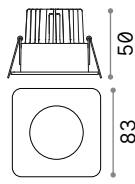

① 68 mm

0,240 Kg/0,0008 m³

LED COB Драйвер ON/OFF включен

Мощнос.	Угол	Lumen	CCT	Отделка	Код
8W	38°	800 lm	3000 K	Белый	252049
				Чёрный	252056

Light beam: ACCENT