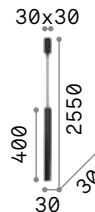

0,450 Kg / 0,0019 m³
LED 11,5W / 1000 lm / 51°

- 194189 Белый
- 194202 Чёрный