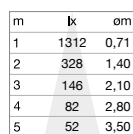

CRI≥90 9W 36° 850lm 3000K