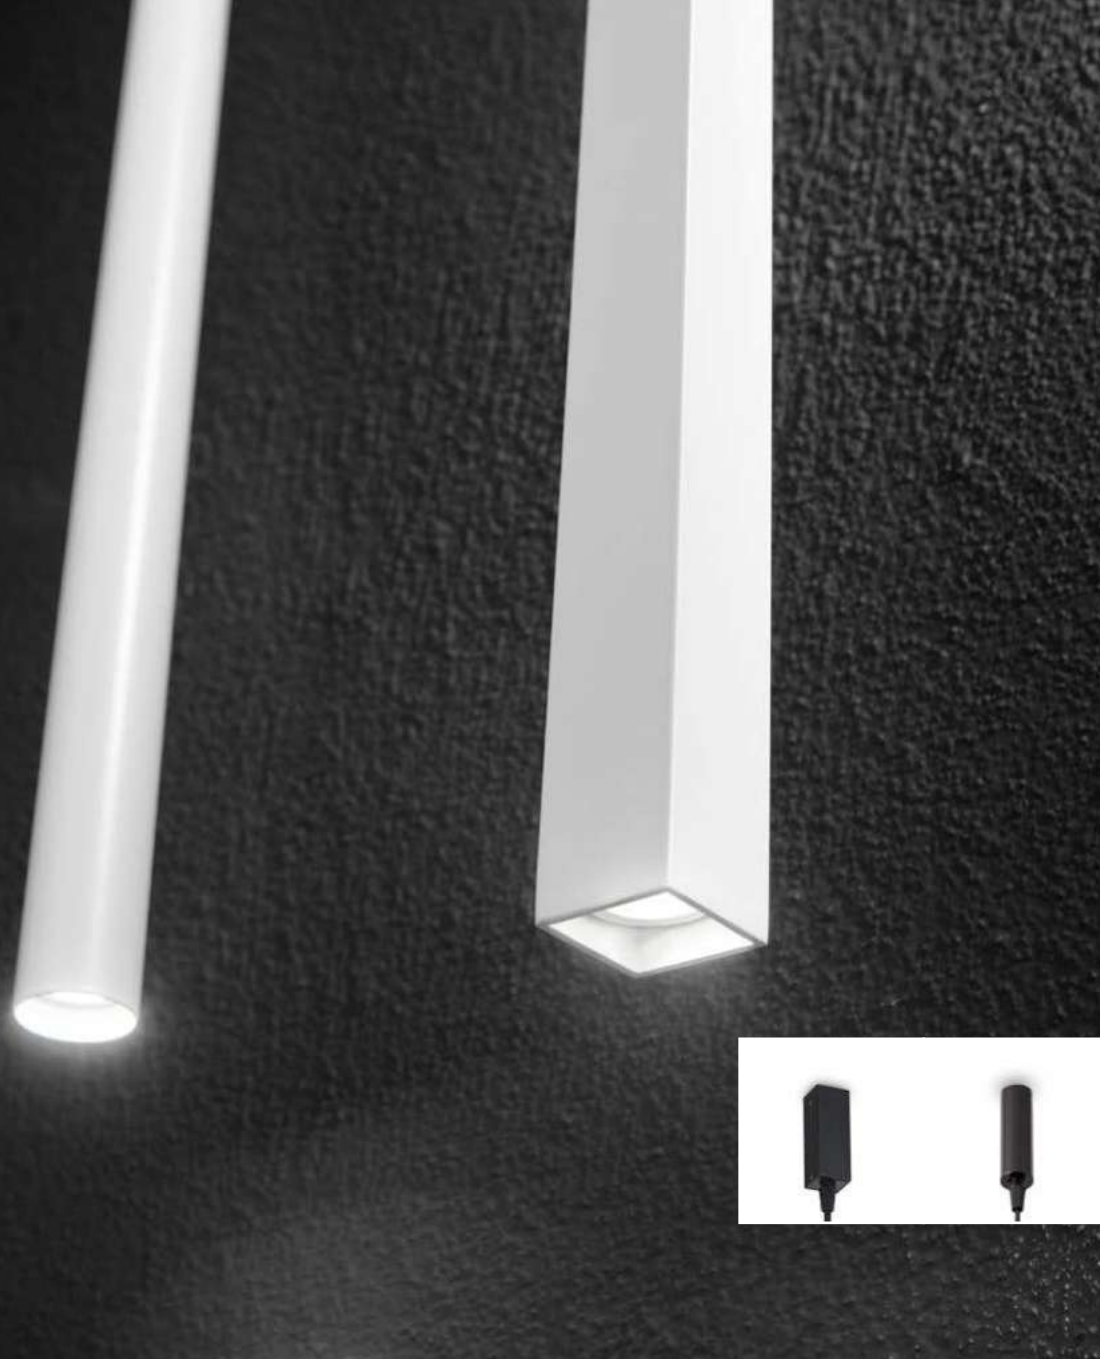

Ultrathin

Потолочная чаша и рассеиватель из плакированного металла хромированной или матовой белой или чёрной краски. Электрический провод из ткани.

LED Светодиодный источник света 3000 K, 30.000 часов продолжительности службы.

0,670 Kg / 0,0036 m³
LED 11,5W / 1000 lm / 51°

- 142906 Белый
- 164878 Хром
- 142913 Чёрный

0,860 Kg / 0,0036 m³
LED 11,5W / 1000 lm / 51°

- 194172 Белый
- 194196 Чёрный

0,460 Kg / 0,0036 m³
LED 11,5W / 1000 lm / 51°

- 156682 Белый
- 187662 Хром
- 156699 Чёрный

0,450 Kg / 0,0019 m³
LED 11,5W / 1000 lm / 51°

- 194189 Белый
- 194202 Чёрный