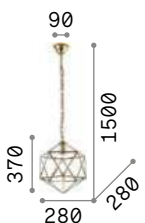

Deca

Арматура из металла с коричневым покрытием. Рассеиватель из стеклянной прозрачной пластины, открывающийся для замены лампочки.

6,720 Kg / 0,2288 m³
E27 max 1x60W

2,580 Kg / 0,0589 m³
E27 max 1x60W

168869 Ант. Лату.

168852 Ант. Лату.

151724

151717