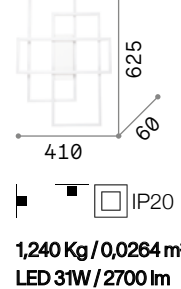

230726 ■ Белый
270661 ■ Чёрный