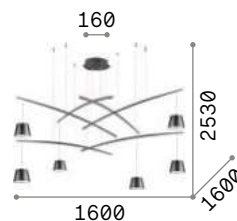

IP20

6,790 Kg / 0,0377 m³
LED 37W / 2800 lm

196985 ■ Белый
196992 ■ Чёрный