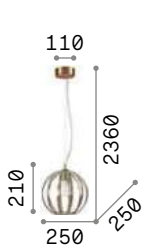

1,970 Kg / 0,0403 m³
E27 max 1x60W

168951 ■ Ант. Лату.

151717