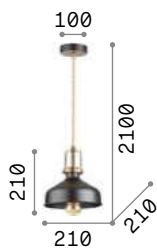

0,630 Kg / 0,0102 m³
E27 max 1x60W

238104 ■ Белый
249056 ■ Чёрный

3000 K
340 lm

101286