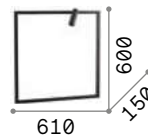

■ □ IP20

1,140 Kg / 0,0696 m³
LED 5W / 500 lm