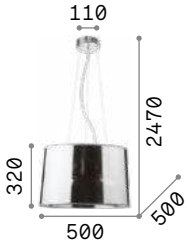

Арматура из хромированного металла. Полупрозрачный абажур из материала ПВХ хромового цвета. Подвес снабжен стальными тросиками регулируемые с помощью автоматического устройства.

IP20

2,950 Kg / 0,1055 m³
E27 max 5 x 60W