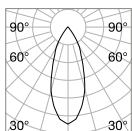

m	lx	cm
1	1545	0,69
2	386	1,38
3	171	2,07
4	96	2,77
5	61	3,46