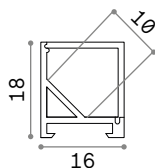

ROUND 16x18

Длина	Вес	Объём	Отделка	Код
2000 mm	0,30 Kg	0,0020 m ³	Белый	267401
	0,30 Kg	0,0020 m ³	Алюмин.	267395
3000 mm	0,45 Kg	0,0029 m ³	Белый	267425
	0,45 Kg	0,0029 m ³	Алюмин.	267418

SQUARE 16x18