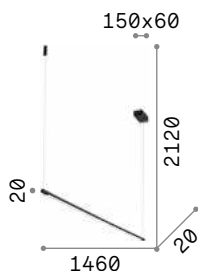

Yoko

Потолочная чаша, арматура и опора для провода из металла матовой краски. Рассеиватель из опалового поликарбоната. Провод из прозрачного ПВХ. Цвета: белый или чёрный.

LED Светодиодный источник света 3000 К, 17.500 часов продолжительности службы.

IP20

0,700 Kg / 0,0383 m³
LED 17W / 1500 lm

258898 Белый
258928 Чёрный