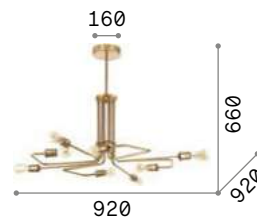

IP20

3,640 Kg / 0,0470 m³
E27 max 8 x 60W

242347 ■ Чёрный
160269 ■ Латунь

2200 K
370 lm

151687

P. 308

P. 398