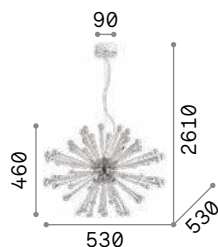

Pauline

Арматура из хромированного металла. Декоративные элементы из дутого стекла ручной работы. Подвесы с тросиками и регулируются по длине.

LED Лампочки LED G9 3W 3000 K включены. Код **209043**

6,300 Kg / 0,0596 m³
G9 max 8 x 40W

115801 Серый

3000 K
370 lm

209043

[P. 310](#)