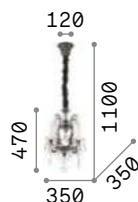

IP20

3,800 Kg / 0,0643 m³
E14 max 4 x 40W

166544 ■ Ржавый

3000 K
470 lm

101224