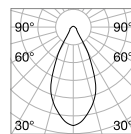

m	lx	эм
1	1611	0,89
2	402	1,79
3	179	2,69
4	100	3,59
5	64	4,49