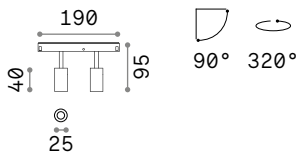

Ego Track Double

LED SMD OSRAM

0,120 Kg/0,0041 m³

Мощнос.	Угол	Lumen	CCT	Контроль	Отделка	Код
5 W	30°	450 lm	3000 K	On-Off	Белый	282947
					Чёрный	257624
					Матов.Лат.	282008
				DALI	Белый	286341
					Чёрный	286334

new

new

new

new

new

LED COB CITIZEN