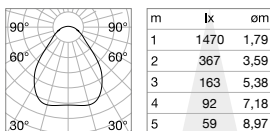

CRI≥80 38,5W 81° 3800lm 3000K

* Необходимо заказать диммируемые блоки питания вместе с изделием, и они уже будут включены в комплекте с приборами на замену блоков питания on-off.

**RECESSED FRAME 607 x 607 mm