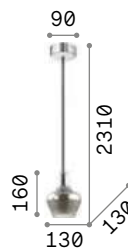

0,790 Kg / 0,0156 m³
G9 max 1x 15W

168357 Серый

3000 K
370 lm
209043