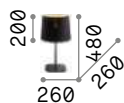

3000 K
910 lm
119571

110530 Белый
032368 Хром
110554 Чёрный

3000 K
910 lm
119571

P. 182

P. 495

Nordik

Арматура из металла чёрной матовой краски. Абажур из золотистого ПВХ покрыт чёрной тканью.

ON Светильник снабжен
OFF выключателем.