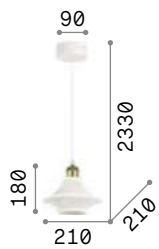

IP20
0,850 Kg / 0,0090 m³
E27 max 1x60W

206806 Белый
3000 K
900 lm
123899