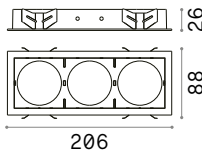

68 x 68 mm

0,050 Kg/0,0002 m³

SQUARE - FRAME SINGLE Необходимый

Отделка	Код	
Белый	287911	new
Чёрный	287904	new

134 x 71 mm

0,110 Kg/0,0004 m³

SQUARE - FRAME TWIN Необходимый

Отделка	Код	
Белый	287935	new
Чёрный	280233	new