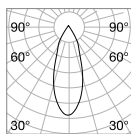

LED COB PHILIPS Драйвер ON/OFF включен - UGR <22

Мощнос.	Угол	Lumen	ССТ	Отделка	Код
30W	38°	3150 lm	3000 K	Белый	248172
				Чёрный	248196
			4000 K	Белый	267951
				Чёрный	267944

DIMMABLE DRIVER* Аксессуары

	Мощнос.	Output	Размер (Д x В x Г)	Код
1-10V / Push	36 W	750 mA	167 x 41 x 32 mm	248370
DALI / Push	36 W	700 mA	167 x 39 x 30 mm	248592

LENS

Модель	Необходимый	Угол	Код
Nova 12W	Нет	15°	244013
Nova 30W	Нет	15°	248608

Light beam: ACCENT

m	lx	0m
1	1768	0,66
2	442	1,32
3	196	1,97
4	111	2,63
5	71	3,29