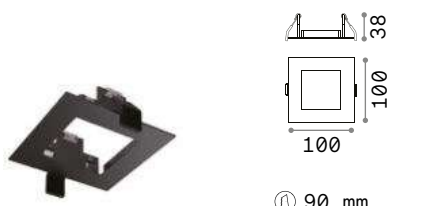

⌀ 90 mm
0,050 Kg/0,0004 m³

FRAME Необходимый

Отделка	Код
Белый	208725
Хром	221694
Чёрный	208732
Золото	208749