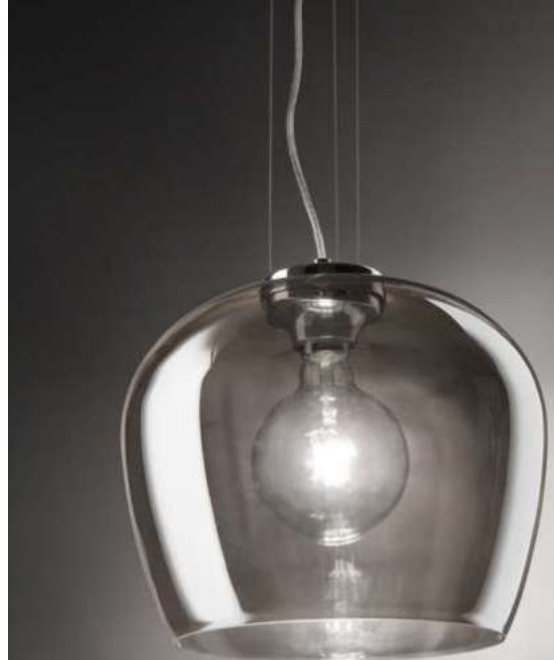

Blossom

Арматура и потолочная чаша из хромированного металла. Рассеиватель из дутого прозрачного стекла с янтарным или серым покрытием. Электрический провод из прозрачного ПВХ.

1,890 Kg / 0,0705 m³
E27 max 1x 60W

241517 Серый
241524 Янтарь

101354

241517

241524