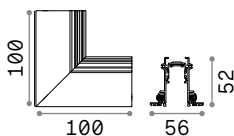

new

new

CONNECTOR HORIZONTAL Аксессуары

Вес	Объём	Контроль	Отделка	Код
0,13 Kg	0,0015 m³	On-Off	Белый	282787
			Чёрный	258232
		DALI	Белый	286204
			Чёрный	286167

new

new

new

CONNECTOR VERTICAL 90° Аксессуары