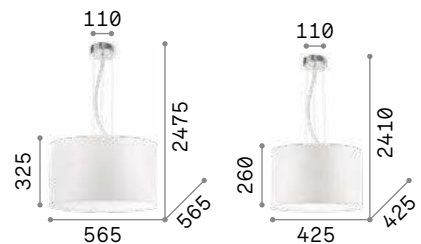

IP20

2,810 Kg / 0,1412 m³
E27 max 5 x 60W

009698 Белый

3000 K
900 lm

123899

IP20

2,020 Kg / 0,0614 m³
E27 max 3 x 60W

009681 Белый

3000 K
900 lm

123899