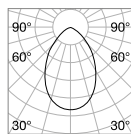

m	lx	cm
1	1636	1,40
2	409	2,80
3	182	4,20
4	102	5,70
5	65	7,10