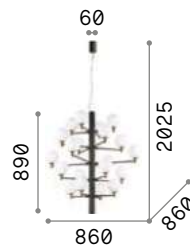

10,270 Kg / 0,1340 m³
G9 max 20 x 40W

197326 ■ Белый
197333 ■ Чёрный

3000 K
370 lm
209043