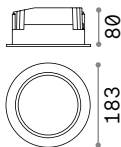

① 160 mm
1,130 Kg/0,0056 m³

LED SMD SAMSUNG Драйвер PHILIPS ON/OFF включен

Мощнос.	Угол	Lumen	CCT	Отделка	Код
30 W	90°	2900 lm	3000 K	Белый	193540
		3150 lm	4000 K	Белый	193434

DIMMABLE DRIVER* Аксессуары

Модель	Контроль	Мощнос.	Output	Размер (Д x В x Г)	Код
Basic 10 W	1-10V	12 W	300 mA	150 x 43 x 29 mm	218823
	DALI/Push	10 W	300 mA	130 x 43 x 30 mm	220772
Basic 15 W	1-10V	15 W	450 mA	150 x 43 x 29 mm	218830
	DALI/Push	17 W	450 mA	130 x 43 x 30 mm	220796
Basic 20 W	DALI/Push	25 W	700 mA	130 x 43 x 30 mm	220789
Basic 30 W	1-10V	31 W	900 mA	150 x 43 x 29 mm	218854
	DALI/Push	45 W	900 mA	150 x 43 x 30 mm	220802

Light beam: WIDE