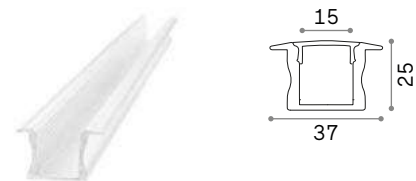

Версия	Recessed / Surface / Angular
Ширина	12 / 14 / 15 / 16 / 20 / 31 mm
Материал	Алюминий

Slot Recessed

PROFILE 12 mm Набор для установки включен

Длина	Вес	Объём	Отделка	Код
1000 mm	0,15 Kg	0,0010 m ³	Белый	124155
2000 mm	0,35 Kg	0,0020 m ³	Белый	203102
3000 mm	0,54 Kg	0,0030 m ³	Белый	204611