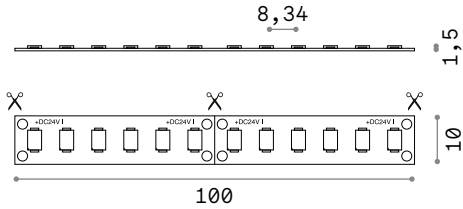

Strip LED and Drivers new

Volt 24 Vdc
MacAdam SDCM 3
Beam 115°
LED life 35.000 h

SMD 2835 120 LED/m CRI ≥90

Power	IP	Flux	CCT	Length	Code	
14,4 W/m	IP20	1370 lm/m	2700 K	5000 mm	272498	new
		1400 lm/m	3000 K	5000 mm	272481	new
		1450 lm/m	4000 K	5000 mm	272474	new
	IP65	1400 lm/m	3000 K	5000 mm	272504	new
		1450 lm/m	4000 K	5000 mm	287959	new