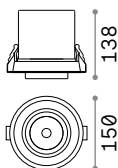

Nova

Источник	LED COB	CRI	≥90
Мощность	12W / 30W	Длительность ЛЕД	30.000 h
Драйвер	On/Off	Класса изоляции	II
включен		IP	20
Драйверы	1-10V / DALI / Push	Материал	Алюминий
доступны		Гарантия	5 лет
ССТ	3000 K / 4000 K		

LED COB PHILIPS Драйвер ON/OFF включен - UGR <19

Мощнос.	Угол	Lumen	ССТ	Отделка	Код
12W	38°	1000 lm	3000 K	Белый	248165
				Чёрный	248189
			4000 K	Белый	267937
				Чёрный	267920

DIMMABLE DRIVER* Аксессуары

	Мощнос.	Output	Размер (Д x В x Г)	Код
1-10V / Push	15 W	300 mA	167 x 41 x 31 mm	243993
DALI	12 W	300 mA	135 x 30 x 20 mm	243986

LED COB PHILIPS Драйвер ON/OFF включен - UGR <22

Мощнос.	Угол	Lumen	ССТ	Отделка	Код
30W	38°	3150 lm	3000 K	Белый	248172
				Чёрный	248196
			4000 K	Белый	267951
				Чёрный	267944

DIMMABLE DRIVER* Аксессуары

	Мощнос.	Output	Размер (Д x В x Г)	Код
1-10V / Push	36 W	750 mA	167 x 41 x 32 mm	248370
DALI / Push	36 W	700 mA	167 x 39 x 30 mm	248592

LENS

Модель	Необходимый	Угол	Код
Nova 12W	Нет	15°	244013
Nova 30W	Нет	15°	248608

Light beam: ACCENT

m	lx	0m
1	1768	0,66
2	442	1,32
3	196	1,97
4	111	2,63
5	71	3,29

m	lx	0m
1	4671	0,64
2	1168	1,28
3	519	1,93
4	292	2,57
5	187	3,21

CRI≥90 12W 38° 1000lm 3000K

CRI≥90 30W 38° 3150lm 3000K

* Необходимо заказать диммируемые блоки питания вместе с изделием, и они уже будут включены в комплекте с приборами на замену блоков питания on-off.