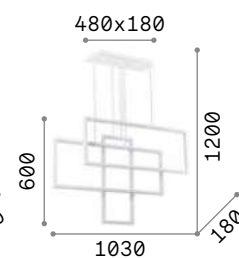

IP20

4,300 Kg / 0,2100 m³
LED 93W / 9600 lm

253589 ■ Белый
269382 ■ Чёрный