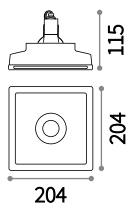

20° 110° 204 x 204 mm
1,350 Kg/0,0075 m³

GU10 Не включен - Рекомендуемая лампочка **108292**

Мощнос.	Отделка	Код
max 35W	Белый	155722