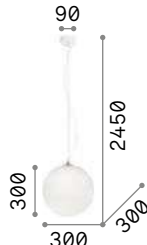

IP20

1,920 Kg / 0,0630 m³
E27 max 1x60W

161389 Белый

3000 K
910 lm

119571