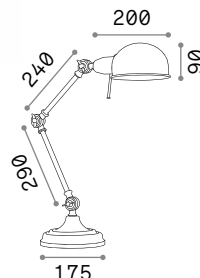

IP20

2,380 Kg / 0,0283 m³
E27 max 1x 60W

145198 Белый
145204 Серый
145211 Чёрный

3000 K
430 lm

101279