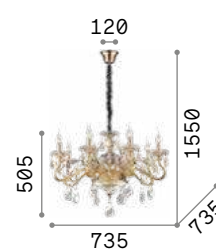

11,300 Kg / 0,1461 m³
E14 max 8 x 40W

141053 Прозрач.
087764 Золото

3000K
430 lm

101248

P. 418