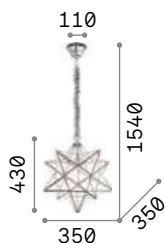

Stella

Арматура из металла моделирована вручную. Рассеиватель состоит из прозрачных стеклянных пластин, встроенных в металлическую арматуру. Открываемая часть позволяет замену лампочки.