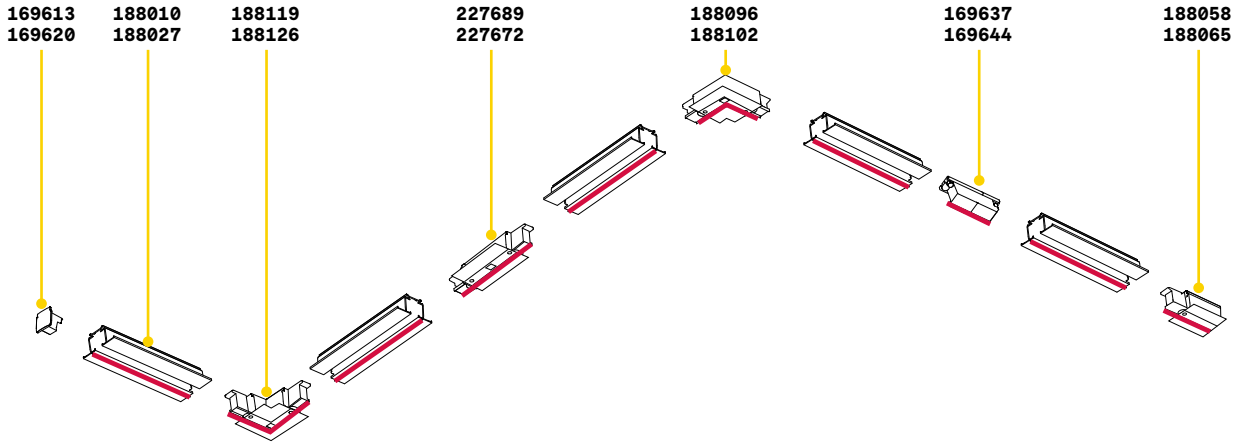

Link Trim On/Off

TRACK

Длина	Вес	Объём	Отделка	Код
2000 mm	2,11 Kg	0,0048 m³	Белый	188010
			Чёрный	188027

KIT RECESSED

Необходимый	Код
Да - 1 Кит x 1000 mm	188195

MAIN CONNECTOR END

0,070 Kg/0,0002 m³

188072 L
188089 L
188058 R
188065 R

MAIN CONNECTOR MIDDLE

0,130 Kg/0,0004 m³

227689 L
227672 R

MAIN CONNECTOR CORNER

0,120 Kg/0,0006 m³

188119 L
188126 L
188096 R
188102 R

ELECTRIFIED CONNECTOR

0,030 Kg/0,0001 m³

169637 L
169644 R

END CAP

0,010 Kg/0,0001 m³

169613 L
169620 R

TRACK ADAPTOR

0,080 Kg/0,0002 m³

194257 L
194301 R