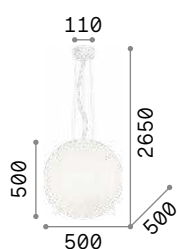

IP20

5,390 Kg / 0,2254 m³
E27 max 1x60W

032122 Белый