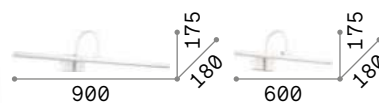

□ IP20

0,530 Kg / 0,0407 m³
LED 12W / 900 lm

199931 □ Белый
199917 ▨ Хром

□ IP20

0,480 Kg / 0,0265 m³
LED 8W / 650 lm

199894 □ Белый
199870 ▨ Хром