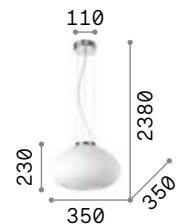

2,060 Kg / 0,0705 m³
E27 max 1x 60W

new 285184 || Хром
new 264547 || Мато. Лат.

3000 K
900 lm
123899