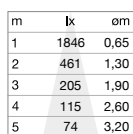

CRI≥90 13W 36° 1100lm 3000K

* Необходимо заказать диммируемые блоки питания вместе с изделием, и они уже будут включены в комплекте с приборами на замену блоков питания on-off. ** Линзы 36° включен.