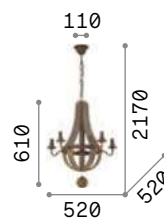

IP20

2,670 Kg / 0,2695 m³
E14 max 5 x 40W

129921 ■ Дерево

3000 K
470 lm

101224