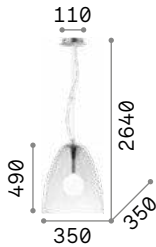

Audi-20

Центральный элемент из металла с хромированным покрытием. Рассеиватель из дутого прозрачного или плавно переходящий в хромированный стекла. Стальные тросики регулируются по длине с помощью автоматического устройства.

LED Лампочки LED E27 8W Globo D125 3000 K включены. Код **101347/101354**

4,370 Kg / 0,1017 m³
E27 max 1x 60W

016931 Прозрач.
103990 Размит. Хро.

3000 K
900 lm

101354