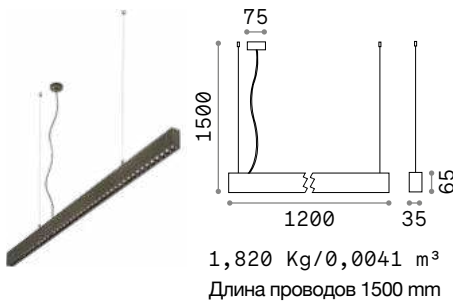

Office

Линейный артикул из алюминия с прямым освещением для подвесной установки. Доступный в белом или чёрном цвете с чёрными рефлекторами. Встроенные источники ЛЕД с контролем ослепления (UGR < 16); доступный в температуре цвета 3000К и 4000К; CRI ≥ 80; 30.000 часов эксплуатации L70B50; степень защиты IP20, класс изоляции I.

Источник	LED SMD	UGR	<16
Мощность	30W	Длительность	30.000 h
Драйвер	On/Off	ЛЕД	
включен		Класса	I
Драйверы	No	изоляции	
доступны		IP	20
ССТ	3000 K / 4000 K	Материал	Алюминий
CRI	≥80		

UGR

Изделие с UGR <16.

LED SMD Драйвер ON/OFF включ.

Мощнос.	Угол	Lumen	ССТ	Отделка	Код
30 W	37°	2800 lm	3000 K	Белый	271194
				Чёрный	271187
		3100 lm	4000 K	Белый	271217
				Чёрный	271200

Light beam: ACCENT

m	lx	Øm
1	6008	0,72
2	1502	1,40
3	668	2,20
4	376	2,90
5	240	3,60

CRI≥80 30W 37° 3100lm 4000K