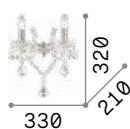

■ IP20

1,430 Kg / 0,0189 m³
E14 max 2x 40W

035642 Хром
035659 Золото

3000 K
470 lm

101224

[P. 218](#)