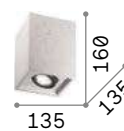

IP20

2,210 Kg / 0,0078 m³
GU10 max 1x 35W

150468 Белый
150475 Цемент

3000 K
480 lm

108292

P. 072