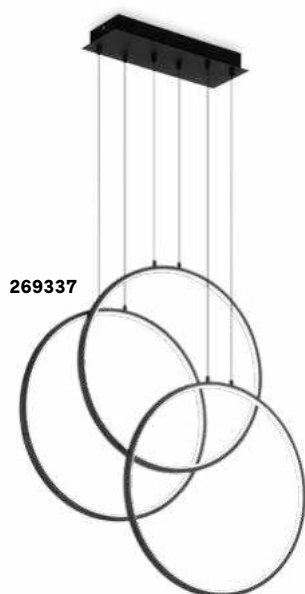

Frame

Основание и арматура из металла матовой белой или чёрной краски. Рассеиватели из пластикового материала опала цвета. Тросики регулируются по длине. Излучает прямой свет.

LED Светодиодный источник света
3000 К, 30.000 часов
продолжительности службы.

IP20

3,500 Kg / 0,1050 m³
LED 82W / 8000 lm

269351 ■ Белый
269337 ■ Чёрный