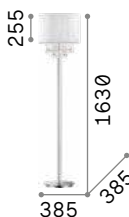

IP20

5,720 Kg / 0,0770 m³
E27 max 1x60W

068275 Белый

3000 K
900 lm

101354

P. 190

P. 416

P. 463