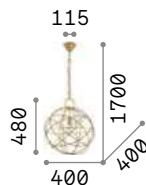

IP20

1,930 Kg / 0,1175 m³
E27 max 1x60W

155968 Золото

3000 K
910 lm

119571

World

Арматура из металла античной латуни или хромированной краски. Рассеиватель из прозрачного дутого стекла. SP4 с абажурами из ПВХ покрыты тканью. Цепь скрыта бархатной тканью.