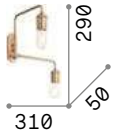

Triumph

Арматура полностью из металла чёрного покрытия или латунного покрытия под устаревший вид. Модель AP с проводом из ткани и выключателем и штепселем.

ON Светильник снабжен
OFF выключателем.

■ □ IP20

0,710 Kg / 0,0067 m³
E27 max 2 x 60W

242385 ■ Чёрный
160245 ■ Латунь

151687 2200 K
370 lm