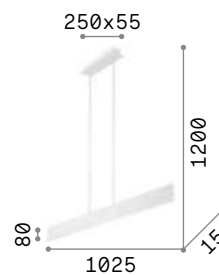

IP20

1,890 Kg / 0,0196 m³
LED 32W / 2100 lm

138237 Белый
173245 Чёрный