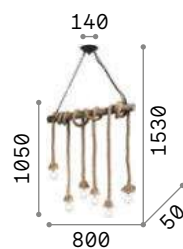

IP20

2,410 Kg / 0,0254 m³
E27 max 6 x 15W

134826 Верёвка

3000 K
910 lm

119571