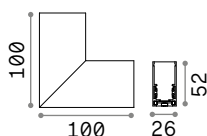

new

new

CONNECTOR HORIZONTAL HIGH Аксессуары

Вес	Объём	Контроль	Отделка	Код
0,10 Kg	0,0015 m³	On-Off	Белый	282824
			Чёрный	258140
		DALI	Белый	286228
			Чёрный	286211

new

new

new

CONNECTOR VERTICAL HIGH Аксессуары