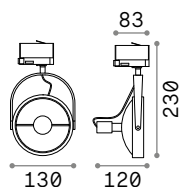

Glim Track - Look Track

0,320 Kg/0,0180 м³

GU10 Лампочки LED GU10 13W 3000 К включены. Код **189031**

Мощнос.	Отделка	Код
max 50W	Белый	229676
	Чёрный	229683

P. 302