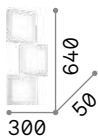

Union

Арматура из металла матовой белой краски. Рассеиватель из прозрачного матового стекла, закреплен магнитами.

LED Лампочки LED GX53 9W 3000 K включены. Код **123936**

3,950 Kg / 0,0368 m³
GX53 max 3 x 15W

142203 Белый

3000 K
910 lm

123936