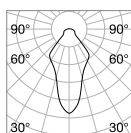

m	lx	эм
1	533	0,81
2	133	1,62
3	59	2,44
4	33	3,25
5	21	4,07