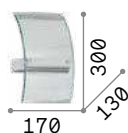

Audi-B

Арматура из металла с хромым покрытием. Рассеиватель в виде выгнутой пластины толщиной в 10 мм. Излучает свет вверх и вниз.

LED

Лампочки LED R7s 6W 78 mm
3000 K включены. Код **189109**