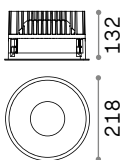

⌀ 195 mm
1,850 Kg/0,0094 m³

LED COB CITIZEN Драйвер TRIDONIC ON/OFF включ.

Мощнос.	Угол	Lumen	CCT	Отделка	Код
42W	60°	4600 lm	3000 K	Белый	266534
				Чёрный	266596
		4800 lm	4000 K	Белый	266541
				Чёрный	266602

REFLECTOR

Мощнос.	Угол	Необходимый	Отделка	Код
Off 15W		Нет	Чёрный	266619
Off 28W		Нет	Чёрный	266626
Off 42W		Нет	Чёрный	266633

DIMMABLE DRIVER* Аксессуары

Мощнос.	Контроль	Мощнос.	Output	Размер (Д x В x Г)	Код
Off 15W	1-10V/Push	20W	350 mA	105 x 20 x 50 mm	266657
	DALI	20W	350 mA	105 x 20 x 50 mm	266701
Off 28W	1-10V/Push	32W	700 mA	100 x 20 x 65 mm	266671
	DALI	32W	700 mA	100 x 20 x 65 mm	266725
Off 42W	1-10V	42W	1050 mA	120 x 20 x 75 mm	266688
	DALI/Push	45W	1050 mA	150 x 43 x 30 mm	266732

Light beam: **WIDE**