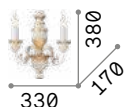

140599  Золото

 3000 K
430 lm

101248

P. 226

Firenze

Корпус света из смолы. Рожки и листики украшены вручную золотистистой фольгой придав античный вид.

■  IP20

2,050 Kg / 0,0405 m³
E14 max 2x40W