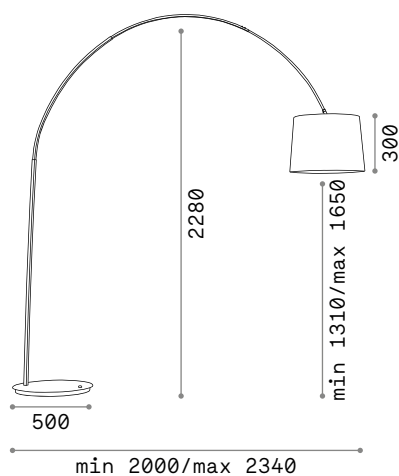

IP20

12,000 Kg / 0,0856 m³
E27 max 1x60W

0,430 Kg / 0,0708 m³

286686 Белый
286662 Хром
286679 Чёрный

046723 Белый
041742 Хром
046471 Чёрный

3000 K
1020 lm
101347