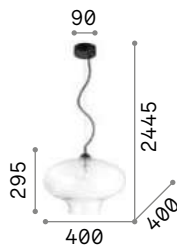

3000 K
910 lm
119571

Bistrò

Арматура из металла чёрной краски. Рассеиватель из стекла, янтарное, прозрачное или серое, дутое ручной работы.

112305

112312

163789

2,190 Kg / 0,0806 m³
E27 max 1x60W

120898 / Прозрачн.
120904 / Серый