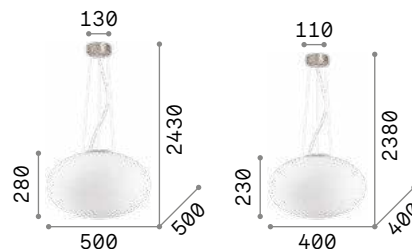

Candy

Арматура из металла с никелевым покрытием. Рассеиватель из белого дуго-матового стекла. Стальные тросики регулируются по длине с помощью автоматического устройства.

4,200 Kg / 0,1547 m³
E27 max 1x60W