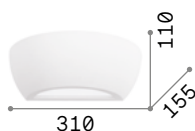

105710 Белый

3000 K
420 lm

101217

Tonic

Корпус света из белого гипса.
База из окрашенного белого металла.
Нижний рассеиватель из прозрачного матового стекла.
Свет исходит как вверх, так и вниз.

Артикул подходящий для краски и покраски.