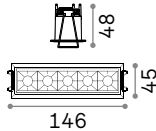

140 x 37 mm
0,240 Kg/0,0008 m³

LED COB OSRAM Драйвер ON/OFF включен

Мощнос.	Угол	Lumen	CCT	Отделка	Код
12,5W	29°	1100 lm	3000 K	Чёрный +	206219
		1250 lm	4000 K	Чёрный +	267876