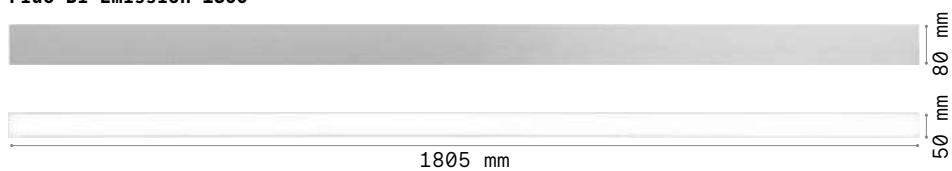

Fluo Bi-Emission 1800