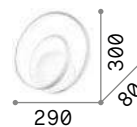

IP20

1,140 Kg / 0,0248 m³
LED 30W / 3000 lm

253695 ■ Белый
269399 ■ Чёрный
269405 ■ Латунь