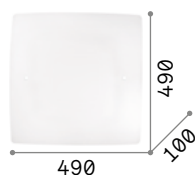

Celine

Основа из окрашенного металла.
Рассеиватель из прозрачного
стекла пескоструйной обработки.
Закрепляющие плафон винты из
хромированного металла.

IP20

2,540 Kg / 0,0467 m³
E27 max 4x60W

044293 Белый

3000 K
340 lm

101286