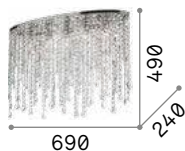

Rain

Арматура из хромированного металла. Подвески с элементами из хрусталя с фацетом разной формы и каплями.

IP20

IP20

3,820 Kg / 0,0225 m³
E14 max 5 x 40W

1,800 Kg / 0,0094 m³
E14 max 3 x 40W

008455 Хром

008370 Хром

101224

101224

P. 194

P. 462

Martinez

Арматура из хромированного или золотистого металла. Декоративные элементы с цепочками восьмиугольных хрусталиков и пластинами из прозрачного хрусталя с фацетом.