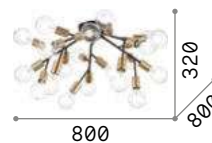

■ □ IP20

2,730 Kg / 0,0864 m³
E27 max 20 x 25W

238333 ■ Чёрный

💡 **3000 K**
1120 lm

101323

P. 095