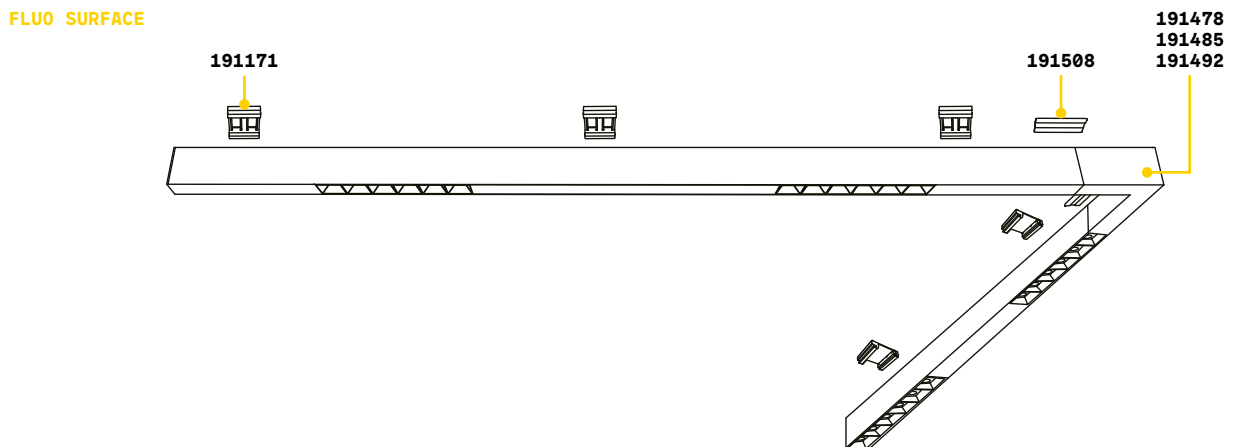

Fluo - Assembly plans