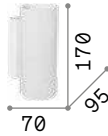

Paul

Основание из металла матового цвета. Рассеиватель из облицованного матового дутого стекла. Доступен с белым покрытием.

LED Лампочки LED G9 3W 3000 K включены. Код **209043**

■ IP20
0,560 Kg / 0,0064 m³
G9 max 2 x 40W