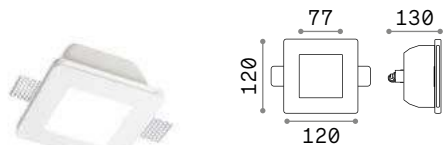

123 x 123 mm

124 x 124 mm

Мощнос.	Вес	Объём	Отделка	Код
max 35W	0,330 Kg	0,0016 m³	Белый	229997

Мощнос.	Вес	Объём	Отделка	Код
max 35W	0,320 Kg	0,0018 m³	Белый	150291

Мощнос.	Вес	Объём	Отделка	Код
max 35W	0,600 Kg	0,0037 m³	Белый	150116