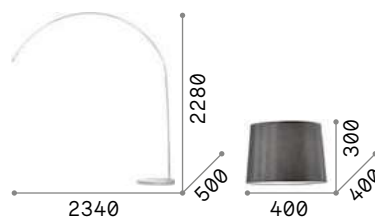

IP20

12,000 Kg / 0,0856 m³
E27 max 1x60W

0,430 Kg / 0,0708 m³

286686 Белый
286662 Хром
286679 Чёрный

046723 Белый
041742 Хром
046471 Чёрный

3000 K
1020 lm
101347