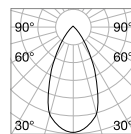

m	lx	эм
1	2657	0,93
2	664	1,87
3	295	2,81
4	166	3,75
5	106	4,69