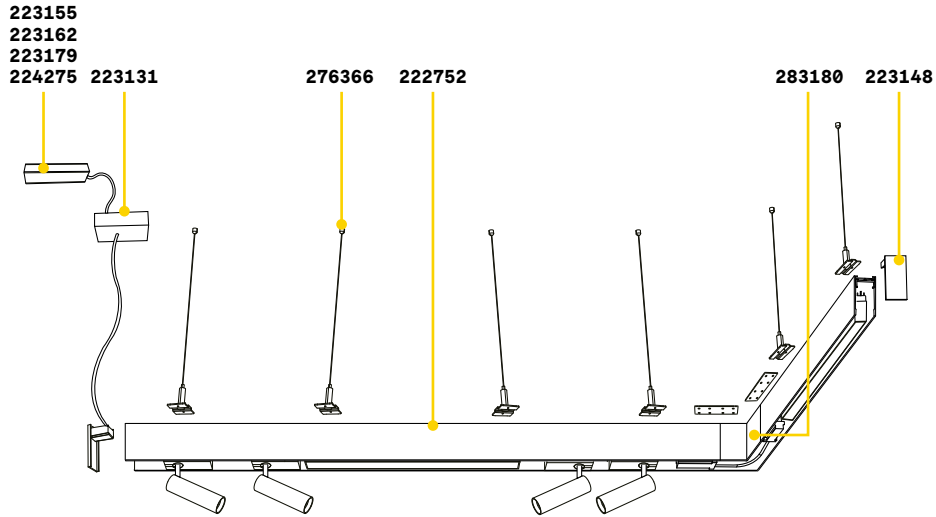

Arca - Suspension

TRACK Максимальная длина для пункта питания: 25 метров

Длина	Вес	Объём	Отделка	Код
1000 mm	1,34 Kg	0,0273 m³	Чёрный	222745
3000 mm	4,02 Kg	0,0600 m³	Чёрный	222752

BLINDED CORNER RIGHT - LEFT Аксессуары

Вес	Объём	Отделка	Код
0,79 Kg	0,0090 m³	Чёрный	283180

	Необходимый	Длина прово.	Размер (Д x В x Г)	Код
LINEAR CONNECTOR	Да - 1 комплект для соединения		100 x 18 x 38 mm	254944
ELECTRIFIED END CAP	Да - 1 ком. для пункта питания макс. 210W	2150 mm	100 x 2270 x 53 mm	223131
END CAP	Да		20 x 85 x 42 mm	223148
SINGLE CABLE KIT	Да - 1 Kit x 1000 mm	2000 mm	15 x 2000 mm	276366