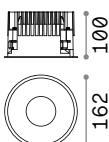

⌀ 150 mm
0,990 Kg/0,0045 m³

LED COB CITIZEN Драйвер TRIDONIC ON/OFF включ.

Мощнос.	Угол	Lumen	CCT	Отделка	Код
28W	60°	3200 lm	3000 K	Белый	266510
				Чёрный	266572
		3400 lm	4000 K	Белый	266527
				Чёрный	266589