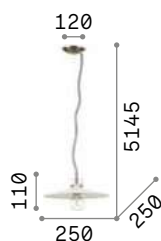

IP20

1,070 Kg / 0,0154 m³
E27 max 1x60W

153438 ■ Цемент

2200 K
440 lm

151694