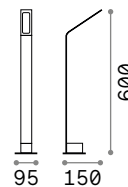

IP54

0,950 Kg / 0,0096 m³
LED 6,5W / 670/730 lm

254388 ■ Антраци. 3000K
268439 ■ Антраци. 4000K