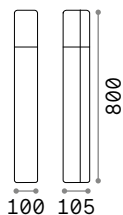

Pulsar

Арматура из литого алюминия порошковой окраски цвета антрацит, кофейного или серого. Рассеиватель из белого поликарбоната.

1,900 Kg / 0,0120 m³
E27 max 1x 42W

135922 ■ Серый
135908 ■ Антраци.
246888 ■ Coffee

151960