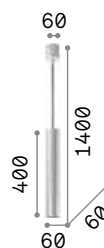

0,990 Kg / 0,0029 m³
GU10 max 1x28W

194806 ■ Прозрачн.
141800 ■ Серебро
141817 ■ Золото
259239 ■ Мато. Лат.
141794 ■ Ант. Лату.
141855 ■ Медь
170589 ■ Кортен

3000 K
480 lm

108292