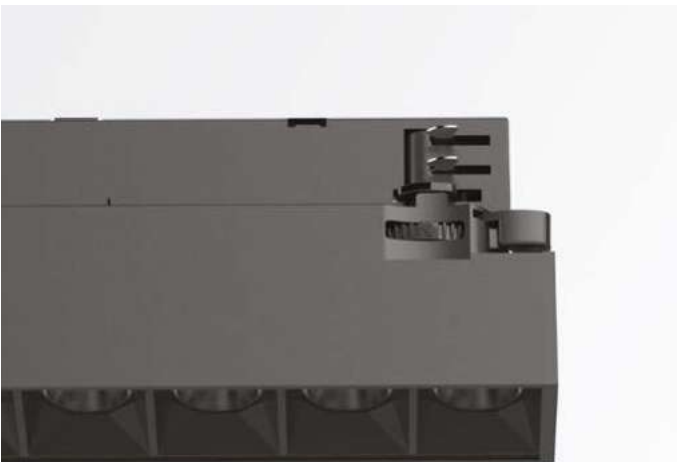

Display Wide

0,420 Kg/0,0067 m³

LED SMD SAMSUNG Драйвер ON/OFF включен

Мощнос.	Угол	Lumen	CCT	Отделка	Код
21W	125°	2400 lm	3000 K	Белый	283753
				Чёрный	283760
		2500 lm	4000 K	Белый	276274
				Чёрный	283777

new

new

new

new

0,770 Kg/0,0124 m³

LED SMD SAMSUNG Драйвер ON/OFF включен

Мощнос.	Угол	Lumen	CCT	Отделка	Код
40W	125°	4300 lm	3000 K	Белый	283722
				Чёрный	283050
		4500 lm	4000 K	Белый	283739
				Чёрный	283746

new

new

new

new

Light beam: **WIDE**

m	lx	Øm
1	473	5,20
2	118	6,50
3	53	9,70
4	30	13,00
5	19	16,00

m	lx	Øm
1	897	3,10
2	224	6,10
3	100	9,20
4	56	12,00
5	36	15,00

CRI≥80 21W 125° 2400lm 3000K

CRI≥80 40W 125° 4300lm 3000K