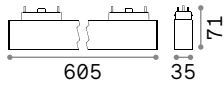

LED SMD SAMSUNG

Мощнос.	Угол	Lumen	CCT	Отделка	Код
25W	98°	4000 lm	3000 K	Чёрный	222950
		4300 lm	4000 K	Чёрный	223032

0,700 Kg/0,0087 m³

Light beam: WIDE