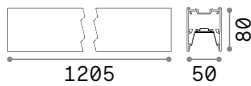

Fluo Wide

2,890 Kg/0,0183 m³
Длина проводов 1800 mm

LED SMD SAMSUNG Драйвер TRIDONIC ON/OFF включен

Мощнос.	Угол	Lumen	CCT	Отделка	Код
27 W	105°	3450 lm	3000 K	Алюмин.	191447
				Белый	192437
				Чёрный	191997
		3650 lm	4000 K	Алюмин.	192468
				Белый	192482
				Чёрный	192505

DIMMABLE DRIVER* Аксессуары

	Мощнос.	Output	Размер (Д x В x Г)	Код
1-10V	35 W	500 mA	280 x 30 x 21 mm	216423
DALI/Push	35 W	500 mA	280 x 30 x 21 mm	216287