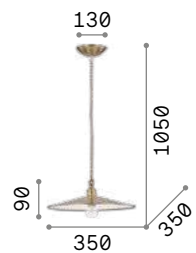

IP20

0,810 Kg / 0,0189 m³
E27 max 1x60W

112732 Медь
112701 Ант. Лату.

3000 K
910 lm

119571

P. 400