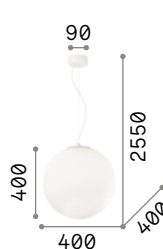

IP20

3,620 Kg / 0,1215 m³
E27 max 1x60W

032139 Белый