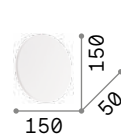

0,690 Kg / 0,0028 m³
LED 11W / 1100 lm

195711 ■ Белый
195759 ■ Чёрный

0,860 Kg / 0,0028 m³
LED 11W / 1100 lm

195735 ■ Белый
195773 ■ Чёрный

0,390 Kg / 0,0018 m³
LED 9,5W / 950 lm

195704 ■ Белый
195742 ■ Чёрный