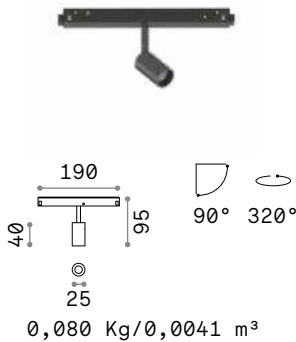

Ego Track Single

LED SMD OSRAM

Мощнос.	Угол	Lumen	CCT	Контроль	Отделка	Код
3W	30°	230lm	3000K	On-Off	Белый	282978
					Чёрный	257617
					Матов.Лат.	282039
				DALI	Белый	286402
					Чёрный	286396

new
new
new
new
new