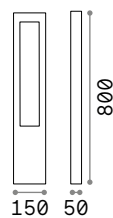

IP44

1,150 Kg / 0,0092 m³
G9 max 1x 15W

- 136035 Белый
- 136042 Серый
- 136028 Антраци.
- 136059 Чёрный
- 213361 Coffee

4000 K
390 lm
209036