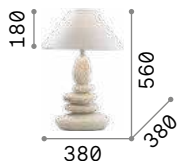

Dolomiti

Корпус света из окрашенной керамики. Металлические детали никелевого матового цвета. Абажур из материала ПВХ обтянут льняной тканью бежевого цвета.

ON / **OFF** Светильник снабжен выключателем.

■ IP20

4,620 Kg / 0,1108 m³
E27 max 1x60W

034942 ■ Камень

💡 3000 K
900 lm

123899