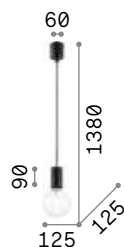

0,380 Kg / 0,0099 m³
E27 max 1x60W

139685 Чёрный

3000 K
1020 lm

101347