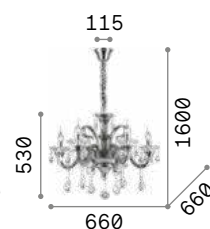

IP20

9,200 Kg / 0,1095 m³
E14 max 6 x 40W

114194 Прозрач.
081540 Сло. Кост.
081502 Серый

3000 K
470 lm

101224