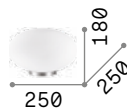

Candy

Арматура из металла с
никелевым покрытием.
Рассеиватель из белого дутого
матового стекла.

LED Лампочки LED G9 3W 3000 K
включены. Код **209043**

ON
OFF Светильник снабжен
выключателем.

1,200 Kg / 0,0287 m³
G9 max 1x40W