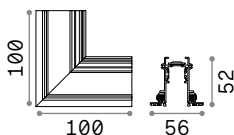

Вес	Объём	Контроль	Отделка	Код
0,14 Kg	0,0015 m³	On-Off	Белый	282800
			Чёрный	259413
		DALI	Белый	286150
			Чёрный	286198

new

new

new