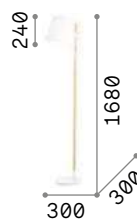

IP20

5,200 Kg / 0,0818 m³
E27 max 1x 60W

272245 ■ Белый new
282084 ■ Чёрный new

3000 K
1020 lm

101347

P. 486