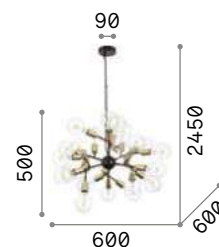

IP20

3,000 Kg / 0,0885 m³
E27 max 24 x 25W

238241 ■ Чёрный

3000 K
1120 lm

101323