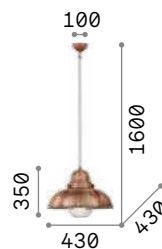

IP20

2,920 Kg / 0,1060 m³
E27 max 1x60W

025315 Медь
025285 Ант. Лату.

3000 K
910 lm
119571