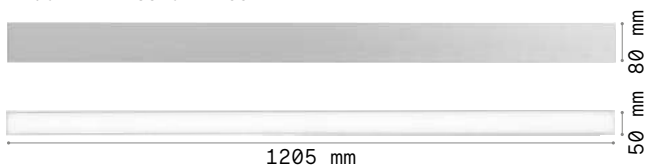

Fluo Bi-Emission 1200