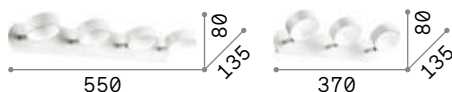

1,210 Kg / 0,0058 m³
LED 24W / 2200 lm

0,870 Kg / 0,0038 m³
LED 18W / 1650 lm

196718 Белый

196701 Белый

P. 386

Glim

Арматура полностью из металла порошковой окраски белого или чёрного цвета. Ориентируемый рассеиватель с заменяемой лампочкой.