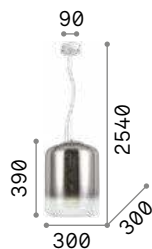

Ken

Арматура из хромированного металла. Рассеиватель из дутого стекла. Стальные тросики регулируются по длине с помощью автоматического устройства.

3,050 Kg / 0,0862 m³
E27 max 1x60W

1,520 Kg / 0,0309 m³
E27 max 1x60W

112107 ■ Размит. Хро.

112084 ■ Размит. Хро.

119571

119571