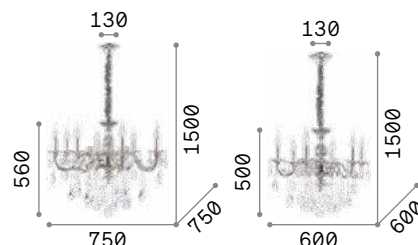

Корпус света из литого металла серебристого цвета под античный вид. Декоративные элементы из хрусталя с фацетом. Цепь скрыта бархатной цепью.

IP20

7,500 Kg / 0,0454 m³
E14 max 8 x 40W

014395 ■ Серебро

3000 K
470 lm