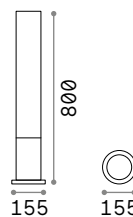

Edo Outdoor

Арматура из литого алюминия порошковой окраски в цвете антрацит, белом или кофейном. Рассеиватель из белого поликарбоната.

IP44

1,600 Kg / 0,0239 m³
GX53 max 1x15W

135755 Белый
138510 Антраци.
213071 Coffee

4000 K
1000 lm
154008