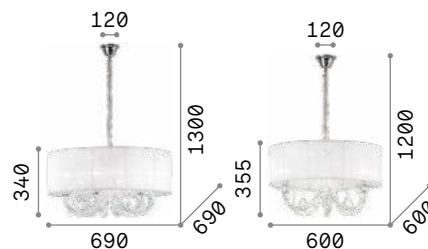

Swan

Арматура из хромированного металла. Корпус света из дутого стекла ручной работы. Декоративные элементы из хрусталя с фацетной огранкой. Абажур из плиссированной органзы. Цепь скрыта бархатной тканью.