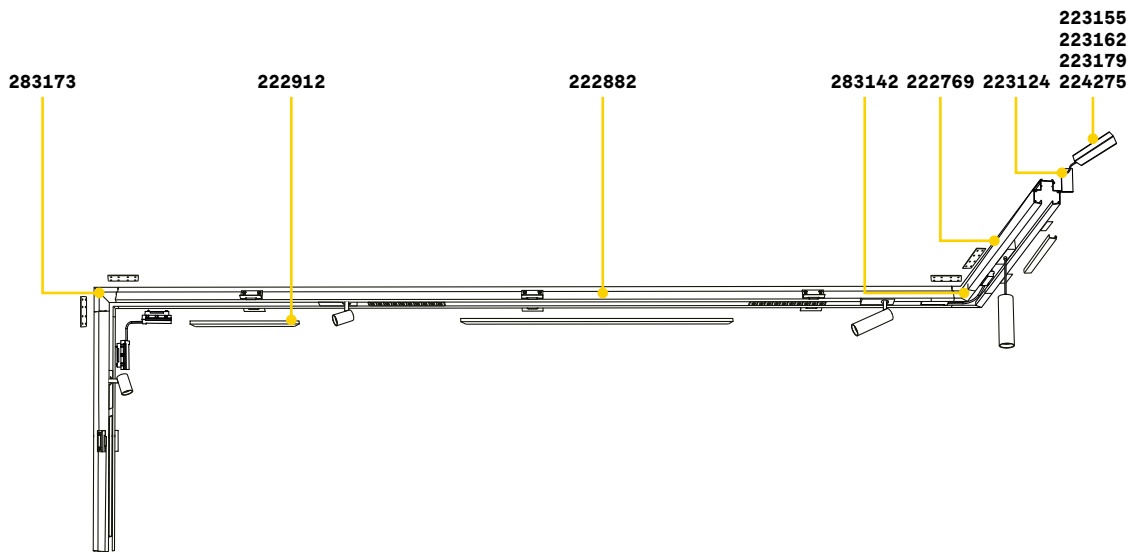

Arca - Recessed

TRACK 1 комплект для монтажа профиля и крышки закрытия включены
Максимальная длина для пункта питания: 25 метров

Длина	Вес	Объём	Отделка	Код
1000 mm	2,90 Kg	0,0269 m³	Чёрный	222769
3000 mm	8,70 Kg	0,0617 m³	Чёрный	222882

BLINDED CORNER RIGHT - LEFT Аксессуары

Вес	Объём	Отделка	Код
1,12 Kg	0,0090 m³	Чёрный	283142

BLINDED CORNER VERTICAL - HORIZONTAL Аксессуары

Вес	Объём	Отделка	Код
1,12 Kg	0,0090 m³	Чёрный	283173

LINEAR CONNECTOR

Необходимый	Длина пров.	Размер (Д x В x Г)	Код
Да - 1 комплект для соединения		100 x 18 x 38 mm	254944

ELECTRIFIED END CAP

Да - 1 ком. для пункта питания макс. 210W	380 mm	86 x 80 x 42 mm	223124