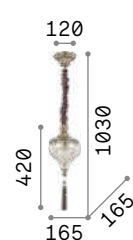

IP20

0,980 Kg / 0,0228 m³
E27 max 1 x 60W

115979 Ант. Лату.

3000 K
910 lm

119571

P. 422