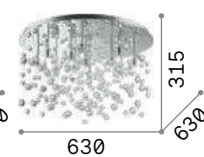

7,420 Kg / 0,0920 m³
G9 max 12 x 40W

101187 Белый
022239 Хром

3000 K
370 lm

209043