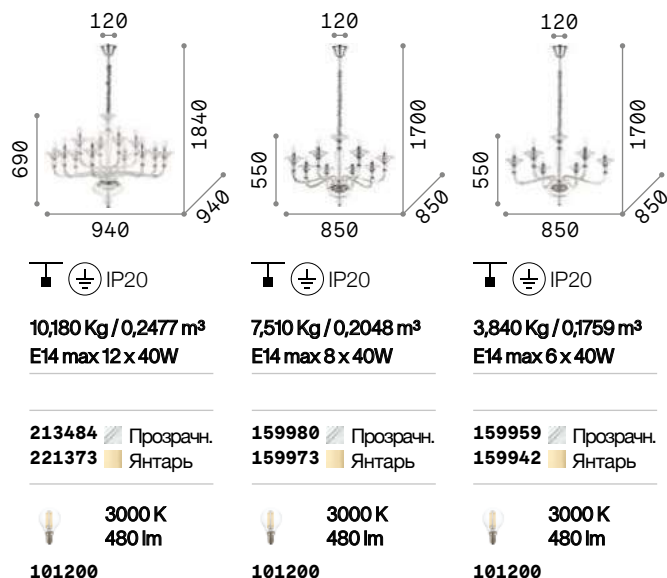

Danieli

Арматура из металла в хроме или золоте. Декоративные элементы из дутого прозрачного или янтарного стекла. Цепь скрыта бархатной тканью.