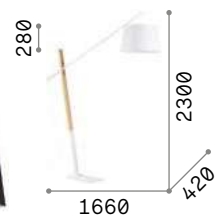

IP20

10,610 Kg / 0,1120 m³
E27 max 1 x 60W

207582 ■ Белый
207599 ■ Чёрный

3000 K
900 lm

101354