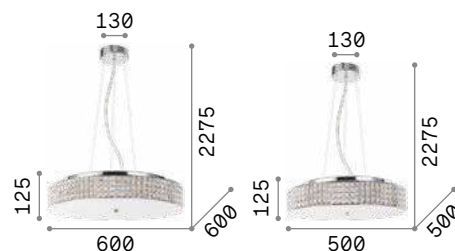

10,000 Kg / 0,1202 m³
G9 max 12 x 40W

093062 Хром

3000 K
370 lm
209043

7,100 Kg / 0,0890 m³
G9 max 9 x 40W

093048 Хром

3000 K
370 lm
209043

P. 318

P. 414

P. 462