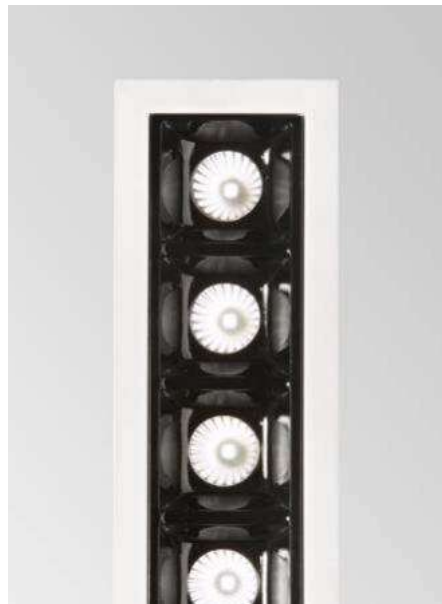

Lika Trimless

75 x 70 mm
0,220 Kg/0,0006 m³

LED COB OSRAM Драйвер ON/OFF включен

Мощнос.	Угол	Lumen	CCT	Отделка	Код
6W	29°	440 lm	3000 K	Чёрный	206202
		500 lm	4000 K	Чёрный	267890

145 x 70 mm
0,390 Kg/0,0013 m³

LED COB OSRAM Драйвер ON/OFF включен

Мощнос.	Угол	Lumen	CCT	Отделка	Код
12,5W	29°	1100 lm	3000 K	Чёрный	206226
		1250 lm	4000 K	Чёрный	267906

278 x 70 mm
0,720 Kg/0,0023 m³

LED COB OSRAM Драйвер ON/OFF включен

Мощнос.	Угол	Lumen	CCT	Отделка	Код
21W	29°	2200 lm	3000 K	Чёрный	206240
		2500 lm	4000 K	Чёрный	267913

DIMMABLE DRIVER* Аксессуары

Модель	Контроль	Мощнос.	Output	Размер (Д x В x Г)	Код
Lika 6W	DALI	10 W	700 mA	135 x 30 x 20 mm	267982
Lika 12,5W	DALI	12 W	700 mA	135 x 30 x 20 mm	267999
Lika 21W	DALI/Push	25 W	600 mA	167 x 41 x 32 mm	268002

Light beam: ACCENT

m	Ix	Øm
1	2786	0,58
2	696	1,16
3	309	1,74
4	174	2,32
5	111	2,90

CRI≥90 12,5W 29° 1100lm 3000K

* Необходимо заказать диммируемые блоки питания вместе с изделием, и они уже будут включены в комплекте с приборами на замену блоков питания on-off.