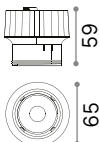

0,150 Kg/0,0030 м³

LED COB CITIZEN Необходим. - Драйвер TRIDONIC ON/OFF включ.

Мощнос.	Угол	Lumen	CCT	Отделка	Код
10W	35°	1150 lm	2700 K	Чёрный	208541
		1250 lm	3000 K	Чёрный	208558
		1300 lm	4000 K	Чёрный	208565

DIMMABLE DRIVER* Аксессуары

	Мощнос.	Output	Размер (Д x В x Г)	Код
1-10V	10W	250 mA	135 x 20 x 30 mm	216317
DALI/Push	17W	250 mA	130 x 30 x 43 mm	216027