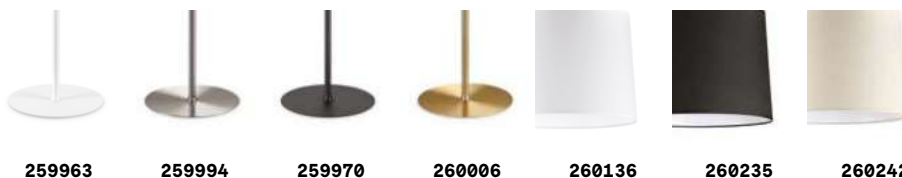

ON Светильник снабжен
OFF выключателем.

259963

259994

259970

260006

260136

260235

260242