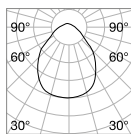

m	lx	∅m
1	2945	1,90
2	736	3,80
3	327	5,60
4	184	7,50
5	116	9,40