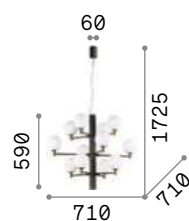

6,870 Kg / 0,0970 m³
G9 max 12 x 40W

197302 ■ Белый
197319 ■ Чёрный

3000 K
370 lm
209043