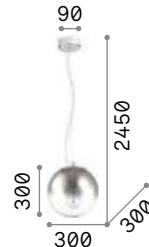

1,920 Kg / 0,0630 m³
E27 max 1x60W

140728 ■ Разм. Хро.

3000 K
910 lm

119571