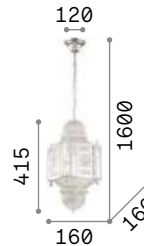

IP20

2,100 Kg / 0,0368 m³
E27 max 1x60W

138343 ■ Серебро

3000 K
910 lm
119571