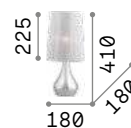

036007 ■ Серебро

● 3000 K
900 lm
123899

■ □ IP20

0,770 Kg / 0,0128 m³
E14 max 1x40W

035987 ■ Серебро

● 3000 K
420 lm
101217

Dolomiti

Корпус света из окрашенной керамики. Металлические детали никелевого матового цвета. Абажур из материала ПВХ обтянут льняной тканью бежевого цвета.