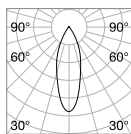

m	lx	Øm
1	553	0,58
2	138	1,16
3	61	1,75
4	35	2,33
5	22	2,91