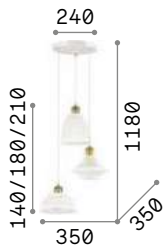

Lugano

Потолочная чаша из металла матовой краски. Провод из ткани с патронами из металла античной латунной краски. Рассеиватель из керамики.

IP20
2,950 Kg / 0,0618 m³
E27 max 3x60W

206875 Белый
3000 K
900 lm
123899