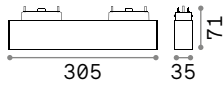

Arca Wide

LED SMD SAMSUNG

Мощнос.	Угол	Lumen	CCT	Отделка	Код
13W	98°	1950 lm	3000 K	Чёрный	222943
		2100 lm	4000 K	Чёрный	223025

0,410 Kg/0,0025 m³