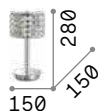

Roma

Арматура и детали из хромированного металла. Рассеиватель из квадратных хрустальных элементов с фацетом на боковой части и нижнее стекло пескоструйной обработки.

LED Лампочки LED G9 3W 3000 K включены. Код **209043**

ON OFF Светильник снабжен выключателем.

IP20

1,930 Kg / 0,0182 m³
G9 max 1x 40W

114620 Хром

3000 K
370 lm

209043