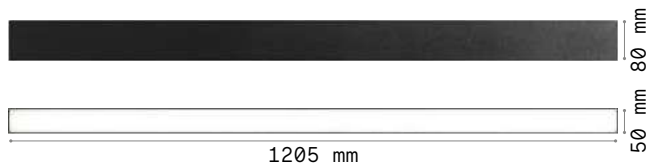

Fluo Wide 1200