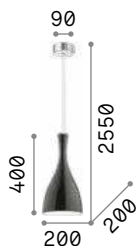

IP20

1,180 Kg / 0,0257 m³
E14 max 1x 40W

074337 Белый
074344 Чёрный

3000 K
420 lm
101217

074337

074344

Olimpia

Арматура из хромированного металла. Рассеиватель из облицованного цветного дутого стекла. Электрический провод регулируется по длине.