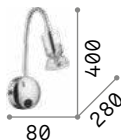

Flex

Арматура и гибкий рожок из металла, доступна в хромовом или никелевом покрытиях. Рассеиватель регулируемый по вкусу. Оснащен выключателем на основе.

LED Лампочки LED GU10 5W 3000 K включены. Код **108292**

ON
OFF Светильник снабжен выключателем.

0,270 Kg / 0,0014 m³
GU10 max 1x50W

000305 Хром
006161 Никель

3000 K
480 lm

108292