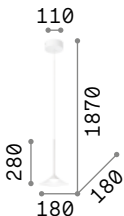

Tristan

Потолочная чаша и корпус света из металла порошковой окраски. Абажур из прозрачного акрилового материала со строчками. Рассеиватель из матового поликарбоната. Провод из прозрачного ПВХ. Доступный в белом, чёрном или металлическом золотистом цвете.

LED Светодиодный источник света
3000 K, 20.000 часов
продолжительности службы.