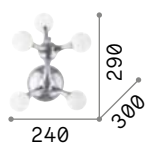

Nodi

Арматура из хромированного металла. Элементы соединения вращающиеся по вкусу. Рассеиватели из белого матового.

LED Лампочки LED G4 2W 3000 K включены. Код **222257**

■ ■ IP20

1,400 Kg / 0,0245 m³
G4 max 5 x 2W

022277 Белый

3000 K
170 lm

222257

P. 165

P. 306