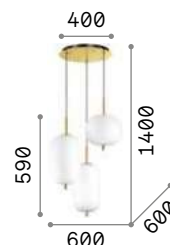

IP20

8,600 Kg / 0,2150 m³
LED 60,2W / 5300 lm

224541 Белый