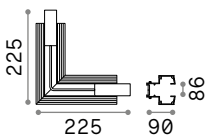

BLINDED CORNER RIGHT - LEFT Аксессуары

Вес	Объём	Отделка	Код
1,12 Kg	0,0090 m³	Чёрный	283142