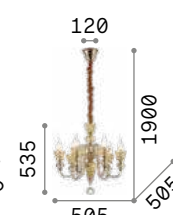

IP20

7,410 Kg / 0,1420 m³
E14 max 6 x 40W

140605 Золото

3000 K
430 lm

101248

P. 419