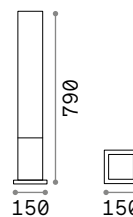

IP44

2,670 Kg / 0,0268 m³
GX53 max 1x15W

142999 Белый
135762 Антраци.
213088 Coffee

4000 K
1000 lm
154008