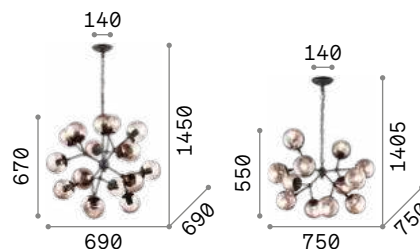

5,540 Kg / 0,1304 m³
G4 max 12 x 2W

200118 Хром
200125 Латунь

3000 K
170 lm

222257

Kepler

Цепь и арматура из металла окрашенного матовой чёрной краской. Рассеиватели из прозрачного янтарного дутого стекла.