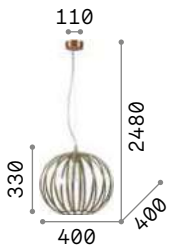

Rondo

Арматура из металла античной латуни краски. Рассеиватель из прозрачной стеклянной пластины. Провод из стали регулируемый по длине.

3,910 Kg / 0,1237 m³
E27 max 1x60W

168968 ■ Ант. Лату.

151724