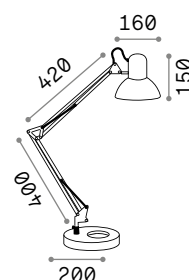

Sally new

Техническая лампа из металла белой или матовой чёрной краски. Подвижный рожок балансируется пружинами. Ориентируемый рассеиватель.

ON / **OFF** Светильник снабжен выключателем.

IP20

193946

265285

061160

2,600 Kg / 0,0132 m³
E27 max 1x 42W

193946 Белый new
265285 Чёрный new
061160 Чёрн. Медь

3000 K
900 lm

123899

P. 483

Wally new

Техническая лампа из металла белой или матовой чёрной краски. Подвижный рожок балансируется пружинами. Ориентируемый рассеиватель.

ON / **OFF** Светильник снабжен выключателем.

IP20

193991

265278

061191

2,450 Kg / 0,0111 m³
E27 max 1x 42W

193991 Белый new
265278 Чёрный new
061191 Чёрн. Медь

3000 K
340 lm

101286

P. 482