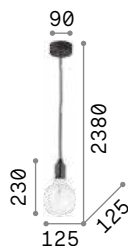

Edison

Потолочная чаша и покрывающие патроны колбы из металла окрашенного в белый или чёрный цвет. Электрический провод покрыт тканью.

LED Лампочки LED E27 8W Globo D125 trasparente 3000 K включены.
Код **101347**

0,320 Kg / 0,0098 m³
E27 max 1x60W

113302 Белый
113319 Чёрный

3000 K
1020 lm

101347

[P. 391](#)

Hugo

Потолочная чаша и корпус света из металла матовой чёрной краски. Электрический провод покрыт тканью.