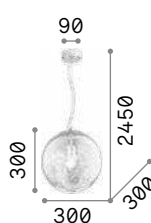

IP20

1,370 Kg / 0,0527 m³
E27 max 1x60W

045115 Хром

3000 K
910 lm

119571