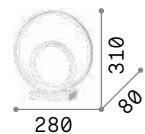

ON OFF Светильник снабжен выключателем.

P. 058

P. 259

P. 339

IP20

0,890 Kg / 0,0096 m³
LED 23W / 2000 lm

269474 Белый
269481 Чёрный
269498 Латунь

Cerchio