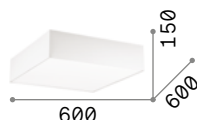

Ritz

Основа из окрашенного металла. Абажур и нижний рассеиватель из фольги ПВХ покрытой тканью.

1,710 Kg / 0,0968 m³
E27 max 4 x 60W

152912 Белый

123899