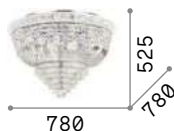

Dubai

Арматура из металла хромированного или цвета латуни. Декоративные элементы с бусами, восьмиугольниками и призмами из прозрачного хрусталя с фацетом.

IP20

14,290 Kg / 0,4438 m³
E14 max 24 x 40W

243566 Хром
243498 Латунь

3000 K
470 lm

101224