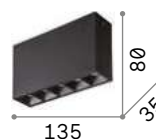

IP20

0,370 Kg / 0,0011 m³
LED 12,5W / 1100/1250 lm

Светодиодный источник света
3000/4000 К, 30.000 часов
продолжительности службы.

248530	Белый	3000K
267838	Белый	4000K
244884	Чёрный	3000K
267821	Чёрный	4000K