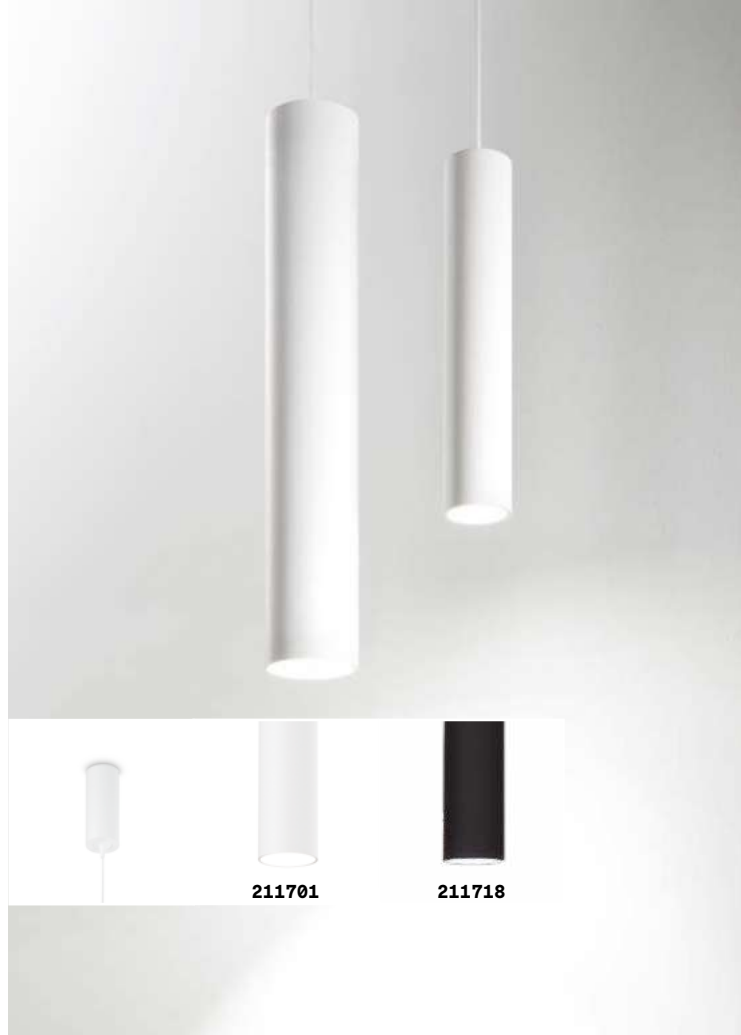

Tube

Потолочная чаша и корпус света из алюминия порошковой окраски белого или чёрного цвета. Провод из ткани. Источник света встроенными LED.

LED Светодиодный источник света 3000 K, 35.000 часов продолжительности службы.

IP20

0,960 Kg / 0,0073 m³
LED 9W / 1200 lm

211701 Белый
211718 Чёрный

IP20

0,680 Kg / 0,0048 m³
LED 9W / 1200 lm

211459 Белый
211466 Чёрный