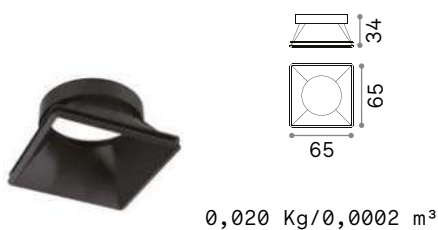

FRAME Необходимый

⌀ 80 mm
0,060 Kg/0,0004 m³

Отделка	Код
Белый	208695
Хром	221687
Чёрный	208701
Золото	208718

Dynamic Square

0,020 Kg/0,0002 m³

REFLECTOR Необходимый СИММЕТРИЧНЫЙ

Отделка	Код
Белый	211817
Хром	221656
Чёрный	211824
Золото	211831