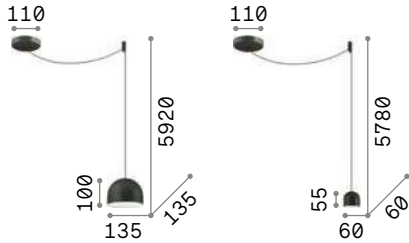

Tall

Рассеиватель и детали из металла матовой белой или чёрной краски. Модель 196794 и 196800 встроенным LED и экраном опала цвета. Модель 196770 и 196787 открытая и с заменимой лампочкой.

LED Светодиодный источник света 3000 K в модели **196794** и **196800**, 20.000 часов продолжительности службы.

IP20

0,550 Kg / 0,0036 m³
E27 max 1x 42W

196770 Белый
196787 Чёрный

3000 K
340 lm

101286

IP20

0,500 Kg / 0,0024 m³
LED 4,5W / 510lm

196794 Белый
196800 Чёрный