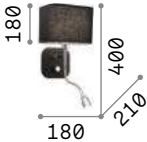

Holiday

Арматура из металла окрашена матовой краской. Абажур из материала ПВХ покрыт тканью. Один выключатель контролирует отдельно два света.

LED Светодиодный источник света
3000 K, 15.000 часов
продолжительности службы.

ON
OFF Светильник снабжен выключателем.

■ IP20

0,640 Kg / 0,0111 m³
E14 max 1x40W +
LED 1W / 55 lm

124162 Белый
124179 Чёрный

3000 K
420 lm

101217