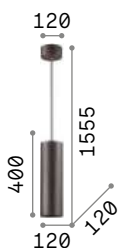

2,950 Kg / 0,0092 m³
GU10 max 1x50W

158723 ■ Чёрный