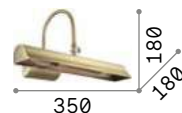

■ IP20

0,790 Kg / 0,0152 m³
E14 max 2 x 28W

144917 ■ Ант. Лату.

3000 K
470 lm

101224