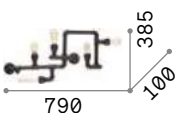

■ IP20

4,180 Kg / 0,0504 m³
E27 max 5 x 42W

136707 ■ Чёрный

2200 K
370 lm

151687