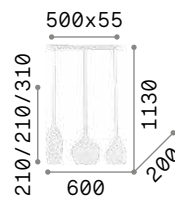

IP20

3,000 Kg / 0,0657 m³
E14 max 3 x 40W

111858 Белый
111865 Серый

3000 K
420 lm
101217