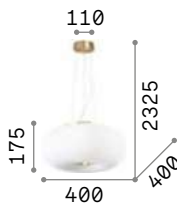

Arizona

Арматура из металла покрытого матовой латуни. Рассеиватель из белого матового дутого стекла рельефными декоративными срезами.

LED Лампочки LED GX53 9W 3000 K включены. Код **123936**