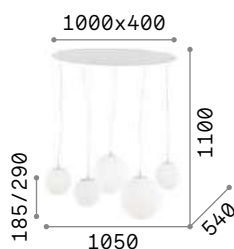

140711 ■ Разм. Хро.

 **3000 K**
910 lm

119571

Мара Bianco

Арматура из белого металла.
Шарообразный рассеиватель из
белого дутого матового стекла.
Стальные тросики регулируются
по длине.

IP20

8,700 Kg / 0,2470 m³
E27 max 5x60W