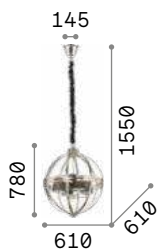

IP20

13,020 Kg / 0,5011 m³
E14 max 4x40W

156347 Хром
156330 Ант. Лату.

3000 K
470 lm

101224