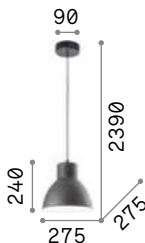

285160 Белый **new** 285153 Белый **new** 285146 Белый **new**
281582 Чёрный **new** 285139 Чёрный **new** 281568 Чёрный **new**

3000 K
900 lm
123899

3000 K
340 lm
101286

3000 K
340 lm
101286

Metro

Арматура и рассеиватель из металла. Внутренняя часть белой краски. Электрический провод регулируется по длине.