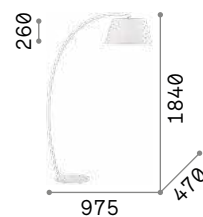

IP20

11,620 Kg / 0,1755 m³
E27 max 1x60W

051741 Белый
062273 Серебро
051765 Чёрный

3000 K
1020 lm
101347