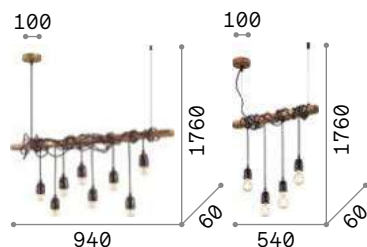

Electric

Арматура из металла покрыта кортенем. Провод из ткани. Патроны из керамики окрашенной. Стальные тросики регулируемые по длине.

IP20

3,000 Kg / 0,0162 m³
E27 max 8 x 60W

176369 ■ Кортен

2200 K
370 lm