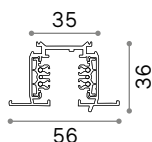

Link Trim DALI - 1-10V

TRACK

Длина	Вес	Объём	Отделка	Код
2000 mm	2,11 Kg	0,0048 m³	Белый	246895
			Чёрный	249629

KIT RECESSED

Необходимый	Код
Да - 1 Китx1000 mm	188195