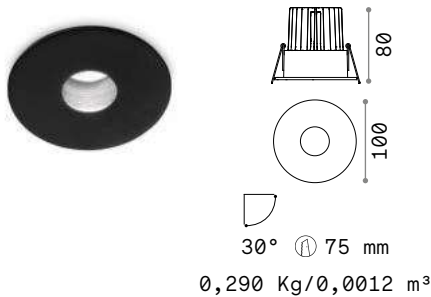

Room-33

Источник	LED COB	CRI	≥80
Мощность	11W	UGR	<13
Драйвер	On/Off	Длительность ЛЕД	50.000 h
включен		Класса изоляции	II
Драйверы	No	IP	44
доступны		Материал	Алюминий
MacAdam	SDCM 3	Гарантия	5 лет
ССТ	2700 K		

LED COB Драйвер ON/OFF включен

Мощнос.	Угол	Lumen	ССТ	Отделка	Код
11W	20°	930 lm	2700 K	Белый	251943
				Чёрный	251950