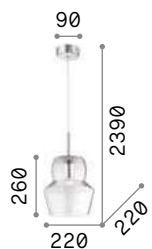

1,520 Kg / 0,0309 m³
E27 max 1x60W

112107 ■ Размит. Хро.

112084 ■ Размит. Хро.

119571

119571

Zeno

Арматура из хромированного металла. Рассеиватель из дутого прозрачного или цветного стекла. Электрический провод регулируется по длине.