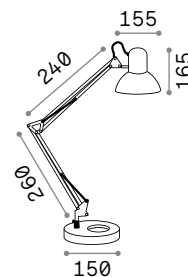

IP20

1,510 Kg / 0,0065 m³
E27 max 1 x 42W

108117 ■ Белый
108094 ■ Чёрный

3000 K
340 lm

101286