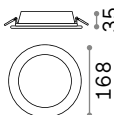

① 150 mm

0,410 Kg/0,0023 m³

LED SMD AND DRIVER Включен

Мощнос.	Угол	Lumen	CCT	Отделка	Код
20W	110°	1550 lm	3000 K	Белый	123998
		1750 lm	4000 K	Белый	147673