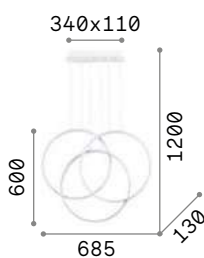

Frame

Основание и арматура из металла матовой белой или чёрной краски. Рассеиватели из пластикового материала опала цвета. Тросики регулируются по длине. Излучает прямой свет.

LED Светодиодный источник света
3000 К, 30.000 часов
продолжительности службы.

IP20

3,500 Kg / 0,1050 m³
LED 82W / 8000 lm

269351 ■ Белый
269337 ■ Чёрный