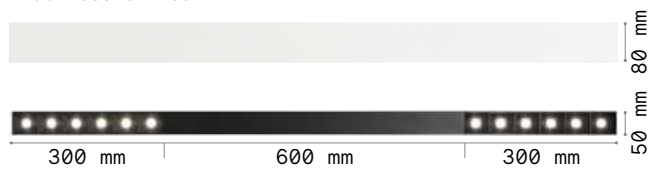

Fiuo Accent 1200