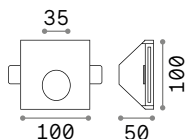

Walky

IP20 CRI ≥90 50.000 h ГИПС

LED SMD AND DRIVER Включен

Мощнос.	Lumen	CCT	Отделка	Код
1W	55lm	3000K	Белый	249834

100 x 100mm

0,580 Kg/0,0009 m³