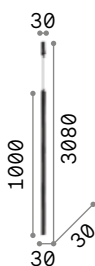

0,670 Kg / 0,0036 m³
LED 11,5W / 1000 lm / 51°

- 142906 Белый
- 164878 Хром
- 142913 Чёрный