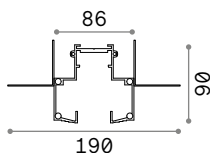

Arca - Recessed

TRACK 1 комплект для монтажа профиля и крышки закрытия включены
Максимальная длина для пункта питания: 25 метров

Длина	Вес	Объём	Отделка	Код
1000 mm	2,90 Kg	0,0269 m³	Чёрный	222769
3000 mm	8,70 Kg	0,0617 m³	Чёрный	222882