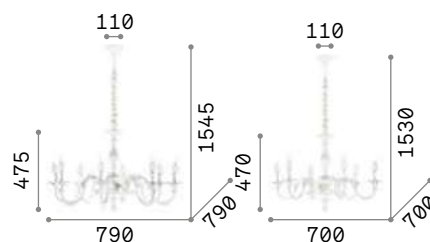

IP20

4,550 Kg / 0,3281 m³
E14 max 8 x 40W

197524 Белый

3000 K
430 lm

101248

IP20

3,440 Kg / 0,2592 m³
E14 max 6 x 40W

197500 Белый

3000 K
430 lm

101248