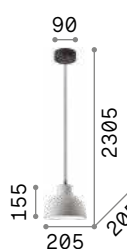

1,650 Kg / 0,0165 m³
E27 max 1x 15W

129082 ■ Цемент

101279