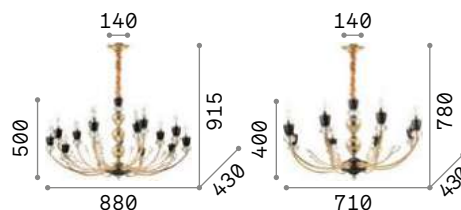

101248

IP20

8,120 Kg / 0,3587 m³
E14 max 12 x 40W

073132 Никель

3000 K
430 lm

101248

Vanity

Арматура из золотистого металла с матовыми чёрными деталями. Декоративные элементы из хрусталя с фацетом. Цепь скрыта бархатной тканью.