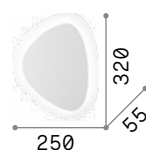

1,000 Kg / 0,0139 m³
LED 26W / 2580 lm

196206 Белый