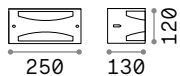

Rex-3

Корпус света из алюминия порошковой окраски цвета антрацит или белого. Рассеиватель белый из акрилового материала.

IP44

0,600 Kg / 0,0065 m³
E27 max 1x60W

092430 Белый
092447 Антраци.

4000 K
1000 lm

151991