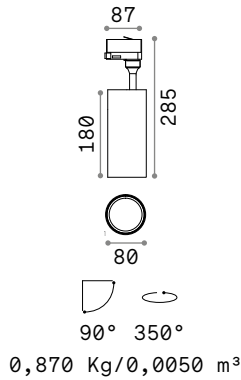

Smile 20W

LED COB PHILIPS Драйвер TRIDONIC ON/OFF включен

CRI ≥ 82

Мощнос.	Угол	Lumen	CCT	Отделка	Код
20W	24°	2350 lm	3000 K	Белый	189635
				Чёрный	189642
	36°	2500 lm	4000 K	Белый	189673
				Чёрный	189680
		2350 lm	3000 K	Белый	189819
				Чёрный	189826
50°	2500 lm	4000 K	Белый	189857	
			Чёрный	189864	
	2350 lm	3000 K	Белый	189994	
			Чёрный	190006	
2500 lm	4000 K	Белый	190013		
		Чёрный	190020		

CRI ≥ 92

Мощнос.	Угол	Lumen	CCT	Отделка	Код
20W	24°	2200 lm	3000 K	Белый	189659
				Чёрный	189666
	36°	2200 lm	3000 K	Белый	189833
				Чёрный	189840
	50°	2200 lm	3000 K	Белый	190037
				Чёрный	190044

FILTER HONEYCOMB

FILTER ELLIPTICAL

RING

SINGLE CONNECTION

Необходимый	Драйвер	Отделка	Код
Нет		Чёрный	190181
Нет		Прозрач.	190259
Нет		Белый	189529
Нет	On/Off	Белый	170145
		Чёрный	170152

Light beam: SPOT

Light beam: ACCENT

Light beam: WIDE

m	lx	эм
1	8787	0,42
2	2196	0,85
3	976	1,28
4	549	1,71
5	351	2,14

CRI ≥ 82 20W 24° 2350lm 3000K

m	lx	эм
1	4526	0,64
2	1131	1,28
3	502	1,92
4	282	2,56
5	181	3,20

CRI ≥ 82 20W 36° 2350lm 3000K

m	lx	эм
1	2657	0,93
2	664	1,87
3	295	2,81
4	166	3,75
5	106	4,69

CRI ≥ 82 20W 50° 2350lm 3000K