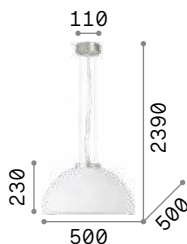

3,700 Kg / 0,0693 m³
E27 max 1x60W

132365 Белый

132389 Белый

101354

101354

Etna

Арматура из металла с матовым никелевым покрытием. Рассеиватель из белого дуго матового стекла.

4,390 Kg / 0,1072 m³
E27 max 1x60W