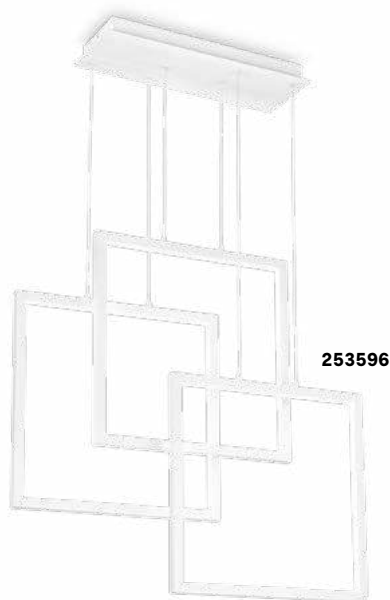

Frame

Основание и арматура из металла матовой белой или чёрной краски. Рассеиватели из пластикового материала опала цвета. Тросики регулируются по длине. Излучает прямой свет.

LED Светодиодный источник света
3000 К, 30.000 часов
продолжительности службы.

IP20

3,500 Kg / 0,1050 m³
LED 82W / 8000 lm

269351 ■ Белый
269337 ■ Чёрный