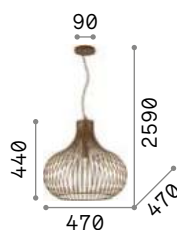

IP20

3,520 Kg / 0,1325 m³
E27 max 1x 60W

205304 ■ Коричнев.

2200 K
480 lm

151724