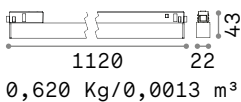

LED SMD SAMSUNG

Мощнос.	Угол	Lumen	CCT	Контроль	Отделка	Код	
26W	110°	2400 lm	3000 K	On-Off	Белый	283043	new
					Чёрный	257730	
				DALI	Белый	286549	new
					Чёрный	286532	new