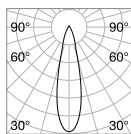

m	lx	эм
1	8787	0,42
2	2196	0,85
3	976	1,28
4	549	1,71
5	351	2,14