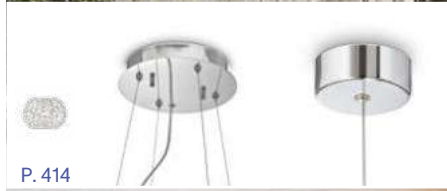

Calypso

Арматура из металла с хромированным покрытием. Декоративные элементы из хрусталя с фасетом. Люстры снабжены стальными тросиками регулируемыми по длине с помощью автоматического устройства.

LED	Лампочка LED G9 3W 3000 K включены в модели 044187. Код 209043	
6,410 Kg / 0,0893 m³ E27 max 5 x 60W	4,000 Kg / 0,0566 m³ E27 max 3 x 60W	1,130 Kg / 0,0138 m³ G9 max 1 x 40W
044200 || Хром	044194 || Хром	044187 || Хром
3000 K 430 lm	3000 K 430 lm	3000 K 370 lm
101279	101279	209043

P. 414

Orion

Рассеиватель состоит из металлических колец хромированного покрытия с восьмиугольными хрусталиками внутри. Подвесы со стальными тросиками регулируемыми по длине с помощью автоматического устройства.

10,100 Kg / 0,2435 m³ E14 max 12 x 40W	6,800 Kg / 0,1476 m³ E14 max 8 x 40W	4,600 Kg / 0,0875 m³ E14 max 6 x 40W
066394 || Хром	066387 || Хром	059181 || Хром
3000 K 480 lm	3000 K 480 lm	3000 K 480 lm
101200	101200	101200