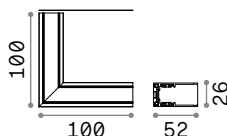

CONNECTOR HORIZONTAL HIGH Аксессуары

Вес	Объём	Контроль	Отделка	Код
0,10 Kg	0,0015 m³	On-Off	Белый	282824
			Чёрный	258140
		DALI	Белый	286228
			Чёрный	286211

new

new

new

CONNECTOR VERTICAL HIGH Аксессуары