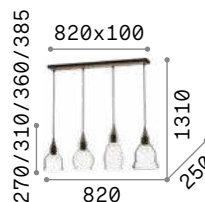

IP20

4,090 Kg / 0,0983 m³
E27 max 4 x 60W

122557 ■ Чёрный

3000 K
910 lm
119571