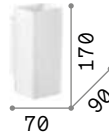

060620 Белый

3000 K / 370 lm
209043

■ IP20
0,540 Kg / 0,0056 m³
G9 max 2 x 40W

231129 Белый

3000 K / 370 lm
209043