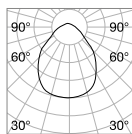

m	lx	∅m
1	1562	1,90
2	390	3,70
3	174	5,60
4	98	7,50
5	62	9,40