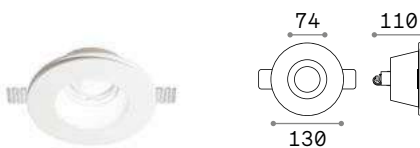

83 x 83 mm

103 mm

133 mm

123 mm

GU10 Не включен - Рекомендуемая лампочка 108292

Мощнос.	Вес	Объём	Отделка	Код
max 35W	0,360 Kg	0,0016 m³	Белый	230580

Мощнос.	Вес	Объём	Отделка	Код
max 35W	0,230 Kg	0,0018 m³	Белый	150307

Мощнос.	Вес	Объём	Отделка	Код
max 35W	0,450 Kg	0,0032 m³	Белый	150130

Мощнос.	Вес	Объём	Отделка	Код
max 50W	0,340 Kg	0,0022 m³	Белый	139012

GU10 Не включен - Рекомендуемая лампочка 108292

83 x 83 mm

103 x 103 mm

123 x 123 mm

124 x 124 mm

Мощнос.	Вес	Объём	Отделка	Код
max 35W	0,330 Kg	0,0016 m³	Белый	229997

Мощнос.	Вес	Объём	Отделка	Код
max 35W	0,320 Kg	0,0018 m³	Белый	150291

Мощнос.	Вес	Объём	Отделка	Код
max 35W	0,600 Kg	0,0037 m³	Белый	150116

Рассеиватель из стекла

Мощнос.	Вес	Объём	Отделка	Код
max 50W	0,430 Kg	0,0023 m³	Белый	139029