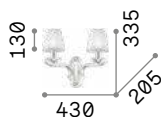

Pegaso

Арматура из металла хромированной или матовой латуни краски. Центральный корпус, бобеш и подвески из хрусталя с факетом. Абажуры из органзы.

IP20

1,600 Kg / 0,0302 m³
E14 max 2 x 40W

059211 Белый
197708 Матовая Латунь

3000 K
370 lm

101231

P. 208

P. 467

P. 504