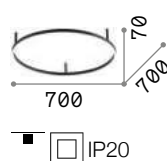

1,430 Kg / 0,0852 m³
LED 35W / 3050 lm

265995 ■ Белый new
266008 ■ Чёрный new