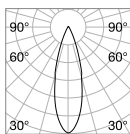

m	Ix	Øm
1	2786	0,58
2	696	1,16
3	309	1,74
4	174	2,32
5	111	2,90