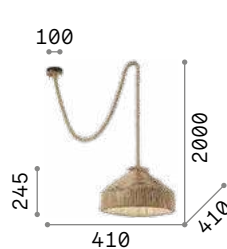

IP20

2,190 Kg / 0,0944 m³
E27 max 1x 15W

134833 Верёвка

3000 K
910 lm

119571

IP20

0,650 Kg / 0,0063 m³
E27 max 2 x 15W

134840 Верёвка

3000 K
910 lm

119571