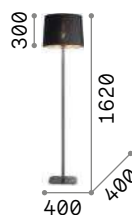

IP20

3,620 Kg / 0,0897 m³
E27 max 1 x 60W

161716 Чёрный

3000 K
1020 lm

101347

P. 182

P. 410

P. 450