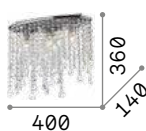

Rain

Арматура из хромированного металла. Подвески с элементами из хрусталя с фацетом разной формы и каплями.