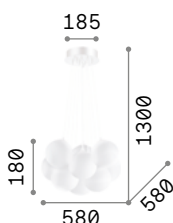

5,520 Kg / 0,1205 m³
E14 max 11 x 40W

131924 Белый

3000 K
420 lm

101217