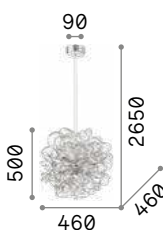

IP20

1,450 Kg / 0,1250 m³
G9 max 8 x 40W

114811 Серебро

3000 K
370 lm

209043