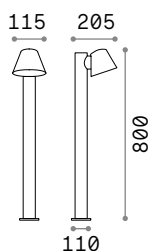

Gas

Корпус света из литого алюминия порошковой окраски. Рассеиватель из прозрачного закалённого стекла пескоструйной обработки. Доступен в антрацит, белом, кофейном или чёрном покрытии.

1,790 Kg / 0,0216 m³
GU10 max 1x35W

139470 ■ Антраци.
213101 ■ Coffee

253497

P. 702