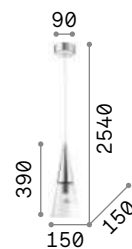

IP20

1,420 Kg / 0,0243 m³
E14 max 1 x 40W

017440 Хром

3000 K
300 lm

101255