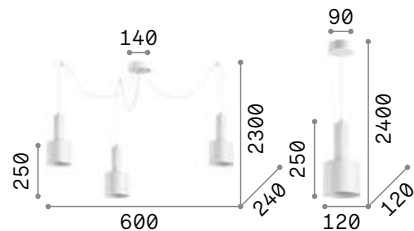

Holly

Потолочная чаша и рассеиватели из металла почищенной латуни краски или порошковой окраски белого или чёрного цвета. Провода покрыты тканью.