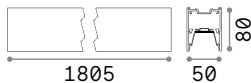

4,420 Kg/0,0269 m³
Длина проводов 1800 mm

LED SMD SAMSUNG Драйвер TRIDONIC ON/OFF включен

Мощнос.	Угол	Lumen	CCT	Отделка	Код
36 W	105°	4750 lm	3000 K	Алюмин.	192536
				Белый	192550
				Чёрный	192567
		5050 lm	4000 K	Алюмин.	192598
				Белый	192604
				Чёрный	192628

DIMMABLE DRIVER* Аксессуары

	Мощнос.	Output	Размер (Д x В x Г)	Код
1-10V	35 W	700 mA	280 x 30 x 21 mm	216416
DALI/Push	35 W	700 mA	280 x 30 x 21 mm	216270