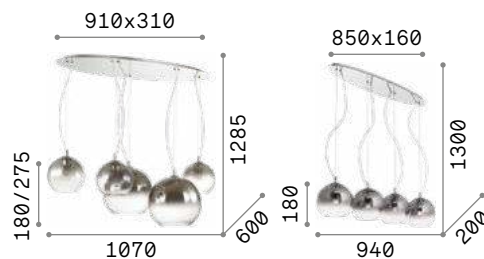

Хромированная арматура.
Рассеиватель из дутого стекла,
доступен в плавно переходящий
в хромированной версии. Стальные
тросики регулируются по длине
с помощью автоматического
устройства.

IP20

8,700 Kg / 0,2424 m³
E27 max 5 x 60W