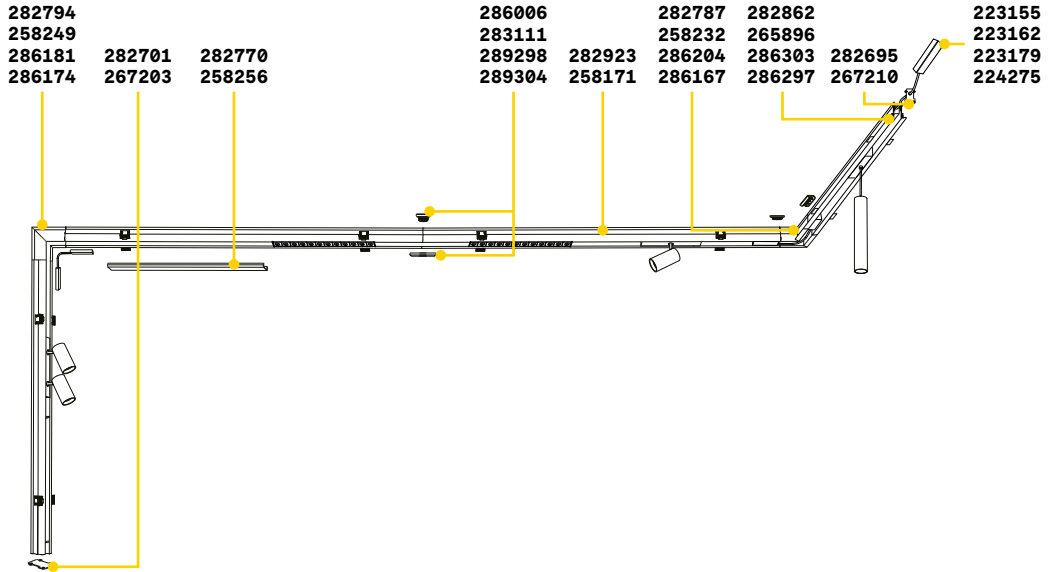

Ego - Recessed

TRACK Набор для установки включен
Максимальная длина для пункта питания: 25 метров

Длина	Вес	Объём	Отделка	Код
1000 mm	1,13 Kg	0,0039 m³	Белый	282923
			Чёрный	258171
2000 mm	2,26 Kg	0,0078 m³	Белый	282930
			Чёрный	266183

new

new

CONNECTOR HORIZONTAL Аксессуары

Вес	Объём	Контроль	Отделка	Код
0,13 Kg	0,0015 m³	On-Off	Белый	282787
			Чёрный	258232
		DALI	Белый	286204
			Чёрный	286167

new

new

new

CONNECTOR VERTICAL 90° Аксессуары

Вес	Объём	Контроль	Отделка	Код
0,10 Kg	0,0015 m³	On-Off	Белый	282794
			Чёрный	258249
		DALI	Белый	286181
			Чёрный	286174

new

new

new

CONNECTOR VERTICAL 270° Аксессуары

Вес	Объём	Контроль	Отделка	Код
0,14 Kg	0,0015 m³	On-Off	Белый	282800
			Чёрный	259413
		DALI	Белый	286150
			Чёрный	286198

new

new

new