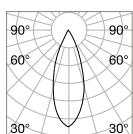

CRI≥90 13W 36° 1100lm 3000K

* Необходимо заказать диммируемые блоки питания вместе с изделием, и они уже будут включены в комплекте с приборами на замену блоков питания on-off. ** Линзы 36° включен.