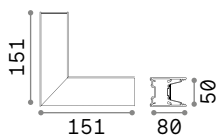

BLINDED CORNER Аксессуары - Совместимый с версией Accent

0,610 Kg/0,0023 м³

Отделка	Код
Алюмин.	191478
Белый	191485
Чёрный	191492

STRUCTURE CONNECTOR Максима. длина для пункта питания: 30 метров

Необходимый	Код
Да - 1 комплект для соед.	191508