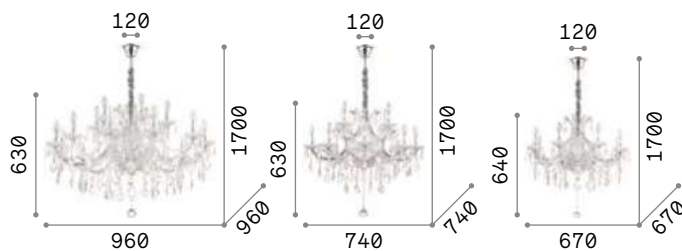

Napoleon

Арматура из хромированного или золотистого металла. Декоративные элементы из дутого стекла и хрустала с фацетом. Цепь скрыта бархатной тканью.

167244

167398

17,920 Kg / 0,4424 m³
E14 max 18 x 40W