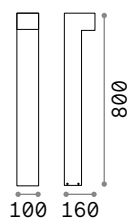

IP44

1,880 Kg / 0,0181 m³
G9 max 2 x 15W

115085 Белый
246963 Серый
115061 Антраци.
115108 Чёрный
213262 Coffee

4000 K
390 lm
209036