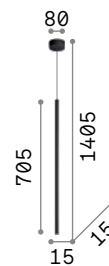

IP20

0,530 Kg / 0,0142 m³
LED 3,5W / 400 lm

263441 Белый new 263687 Белый new
263434 Чёрный new 263670 Чёрный new
263663 Латунь new 263700 Латунь new