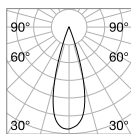

m	lx	Øm
1	8760	0,55
2	2190	1,11
3	973	1,67
4	547	2,22
5	350	2,78