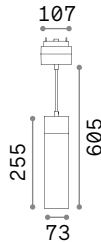

1,080 Kg/0,0056 m³

LED COB CITIZEN UGR <16

Мощнос.	Угол	Lumen	CCT	Отделка	Код
21W	30°	2650 lm	3000 K	Чёрный	222998
		2800 lm	4000 K	Чёрный	223070

Длина проводов 350 mm

LENS

Необходимый	Угол	Код
Нет	15°	223292

Light beam: ACCENT