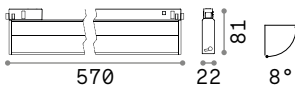

0,560 Kg/0,0012 m³

LED SMD SAMSUNG

Мощнос.	Угол	Lumen	CCT	Контроль	Отделка	Код
13W	-	1300 lm	3000 K	On-Off	Белый	283012
					Чёрный	257822
				DALI	Белый	286488
					Чёрный	286471

new

new

new

Light beam: ACCENT

Light beam: ASYMMETRICAL