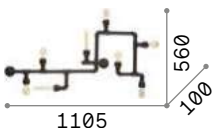

2200 K
370 lm

151687

[P. 086](#)

[P. 398](#)

Plumber

Арматура с водопроводными элементами из металла с чёрным матовым покрытием.

■ IP20

5,570 Kg / 0,1076 m³
E27 max 8 x 42W