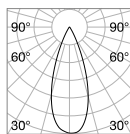

m	lx	см
1	1643	0,66
2	410	1,32
3	182	1,98
4	102	2,64
5	65	3,30