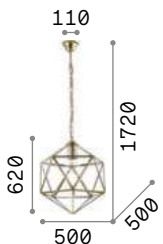

Deca

Арматура из металла с коричневым покрытием. Рассеиватель из стеклянной прозрачной пластины, открывающийся для замены лампочки.

6,720 Kg / 0,2288 m³
E27 max 1x60W

2,580 Kg / 0,0589 m³
E27 max 1x60W

168869 Ант. Лату.

168852 Ант. Лату.

151724

151717