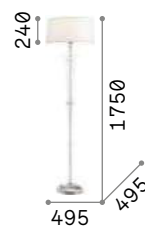

ON Светильник снабжен
OFF выключателем.

IP20

8,480 Kg / 0,2518 m³
E27 max 1x 60W

142616 Белый

3000 K
900 lm

101354

Dorothy

Основа и центральная структура из хромированного металла. Декоративные элементы из дутого стекла ручной работы. Абажур из материала ПВХ покрыт тканью.