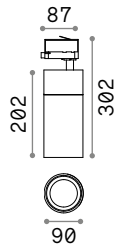

Quick 28W

1,200 Kg/0,0063 m³

LED COB CITIZEN

CRI ≥ 80

Мощнос.	Угол	Драйвер	Lumen	CCT	Отделка	Код
28W	30°	On-Off	3850 lm	3000 K	Белый	222615
					Чёрный	222622
			4100 lm	4000 K	Белый	222639
					Чёрный	222646
		1-10V	3850 lm	3000 K	Белый	249674
					Чёрный	247885
		DALI	3850 lm	3000 K	Белый	249704
					Чёрный	246413

CRI ≥ 90

Мощнос.	Угол	Драйвер	Lumen	CCT	Отделка	Код
28W	30°	On-Off	3400 lm	3000 K	Белый	222653
					Чёрный	222660
			3600 lm	4000 K	Белый	222677
					Чёрный	222684

FILTER HONEYCOMB

LENS*

SINGLE CONNECTION

Необход.	Угол	Драйвер	Отделка	Код
Нет			Чёрный	222714
Нет	18°		Прозрач.	222691
Нет	45°		Прозрач.	222707
Нет		On/Off	Белый	170145
Нет			Чёрный	170152
Нет		DALI/1-10V	Белый	247649
Нет			Чёрный	247632

Light beam: ACCENT