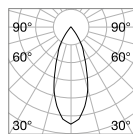

m	Ix	Øm
1	1545	0,69
2	386	1,38
3	171	2,07
4	96	2,77
5	61	3,46