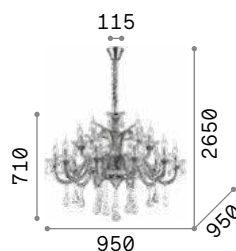

IP20

19,000 Kg / 0,2828 m³
E14 max 15 x 40W

114170 Прозрач.
081564 Сло. Кост.
081526 Серый

3000 K
470 lm

101224