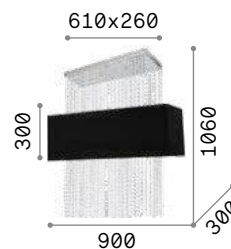

IP20

8,400 Kg / 0,1030 m³
E27 max 5 x 60W

099101 ■ Белый
101163 ■ Чёрный

3000 K
900 lm

123899