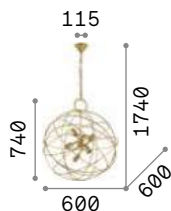

IP20

3,510 Kg / 0,1201 m³
E27 max 6x60W

156026 Золото

3000 K
910 lm

119571