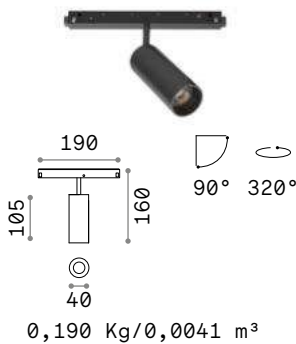

LED COB CITIZEN

Мощнос.	Угол	Lumen	CCT	Контроль	Отделка	Код
12W	30°	1000lm	3000K	On-Off	Белый	282992
					Чёрный	257655
					Матов.Лат.	282053
				DALI	Белый	286440
					Чёрный	286433

new
new
new
new
new

FILTER HONEYCOMB

Модель	Необходимый	Код
Ego 3W	Нет	260853
Ego 8W	Нет	260860
Ego 12W	Нет	260860

Light beam: ACCENT

m	lx	cm
1	537	0,46
2	134	0,92
3	60	1,40
4	34	1,80
5	21	2,30

CRI≥90 3W 30° 230lm 3000K

m	lx	cm
1	2393	0,49
2	598	0,98
3	266	1,50
4	150	2,00
5	96	2,50

CRI≥90 8W 30° 750lm 3000K

m	lx	cm
1	2877	0,51
2	719	1,00
3	320	1,50
4	180	2,10
5	115	2,60

CRI≥90 12W 30° 1000lm 3000K