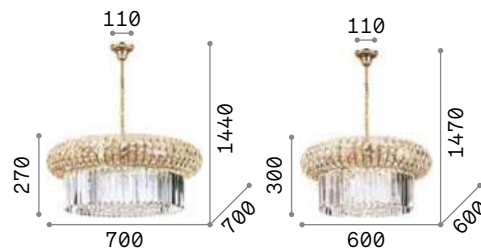

IP20

18,730 Kg / 0,2127 m³
E14 max 16 x 40W

237800 Золото

3000K
480 lm

101200

IP20

13,810 Kg / 0,1703 m³
E14 max 12 x 40W

237794 Золото

3000K
480 lm

101200