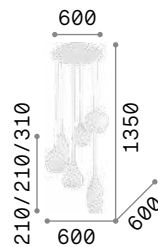

IP20

6,400 Kg / 0,1138 m³
E14 max 6 x 40W

087818 Белый
111841 Серый

3000 K
420 lm
101217