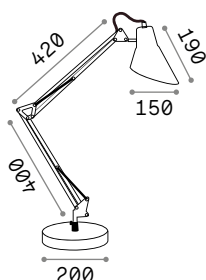

P. 483

Wally new

Техническая лампа из металла белой или матовой чёрной краски. Подвижный рожок балансируется пружинами. Ориентируемый рассеиватель.

ON / **OFF** Светильник снабжен выключателем.