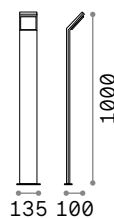

IP54

1,670 Kg / 0,0239 m³
LED 9W / 750/830 lm

246871 ■ Антраци. 3000K
209906 ■ Антраци. 4000K