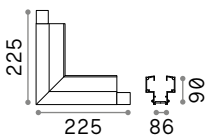

BLINDED CORNER VERTICAL - HORIZONTAL Аксессуары

Вес	Объём	Отделка	Код
1,12 Kg	0,0090 m³	Чёрный	283173