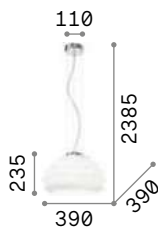

Karma

Арматура из хромированного металла. Рассеиватель из облицованного белого дуго и матового стекла. Стальные тросики регулируются по длине с помощью автоматического устройства.

4,310 Kg / 0,1185 m³
E27 max 1x60W

3,700 Kg / 0,0693 m³
E27 max 1x60W

132365 Белый

132389 Белый

101354

101354