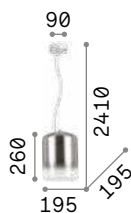

Ken

Арматура из хромированного металла. Рассеиватель из дутого стекла. Стальные тросики регулируются по длине с помощью автоматического устройства.

3,050 Kg / 0,0862 m³
E27 max 1x60W

1,520 Kg / 0,0309 m³
E27 max 1x60W

112107 ■ Размит. Хро.

112084 ■ Размит. Хро.

119571

119571