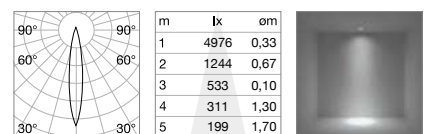

CRI≥80 9W 20° 930lm 2700K