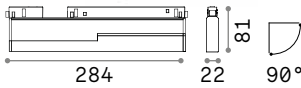

0,470 Kg/0,0031 m³

LED SMD OSRAM UGR <19

Мощнос.	Угол	Lumen	CCT	Контроль	Отделка	Код
13W	35°	1500lm	3000K	On-Off	Белый	282718
					Чёрный	257846
				DALI	Белый	286105
					Чёрный	286099

new

new

new

Light beam: ACCENT