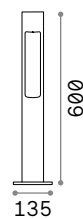

Acqua

Корпус света из выточенного алюминия окрашенного матовой краской, доступен в антраците и кофейной отделке. Рассеиватель из темперированного стекла.

135205

246918

1,500 Kg / 0,0164 m³
G9 max 1x 15W

135205 ■ Антраци.
246918 ■ Coffee

4000 K
390 lm

209036