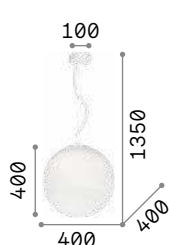

IP20

3,620 Kg / 0,1215 m³
E27 max 1x60W

161372 Белый

3000 K
910 lm

119571