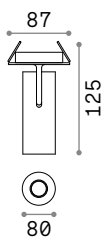

Play

☐ IP20 CRI ≥90 50.000 h АЛЮМИНИЙ

LED COB AND DRIVER Включен

Мощнос.	Угол	Lumen	CCT	Отделка	Код
7 W	17°	520 lm	3000 K	Белый	258270
				Чёрный	268088

90°
355°
45 mm
0,220 Kg/0,0014 m³

Light beam: SPOT