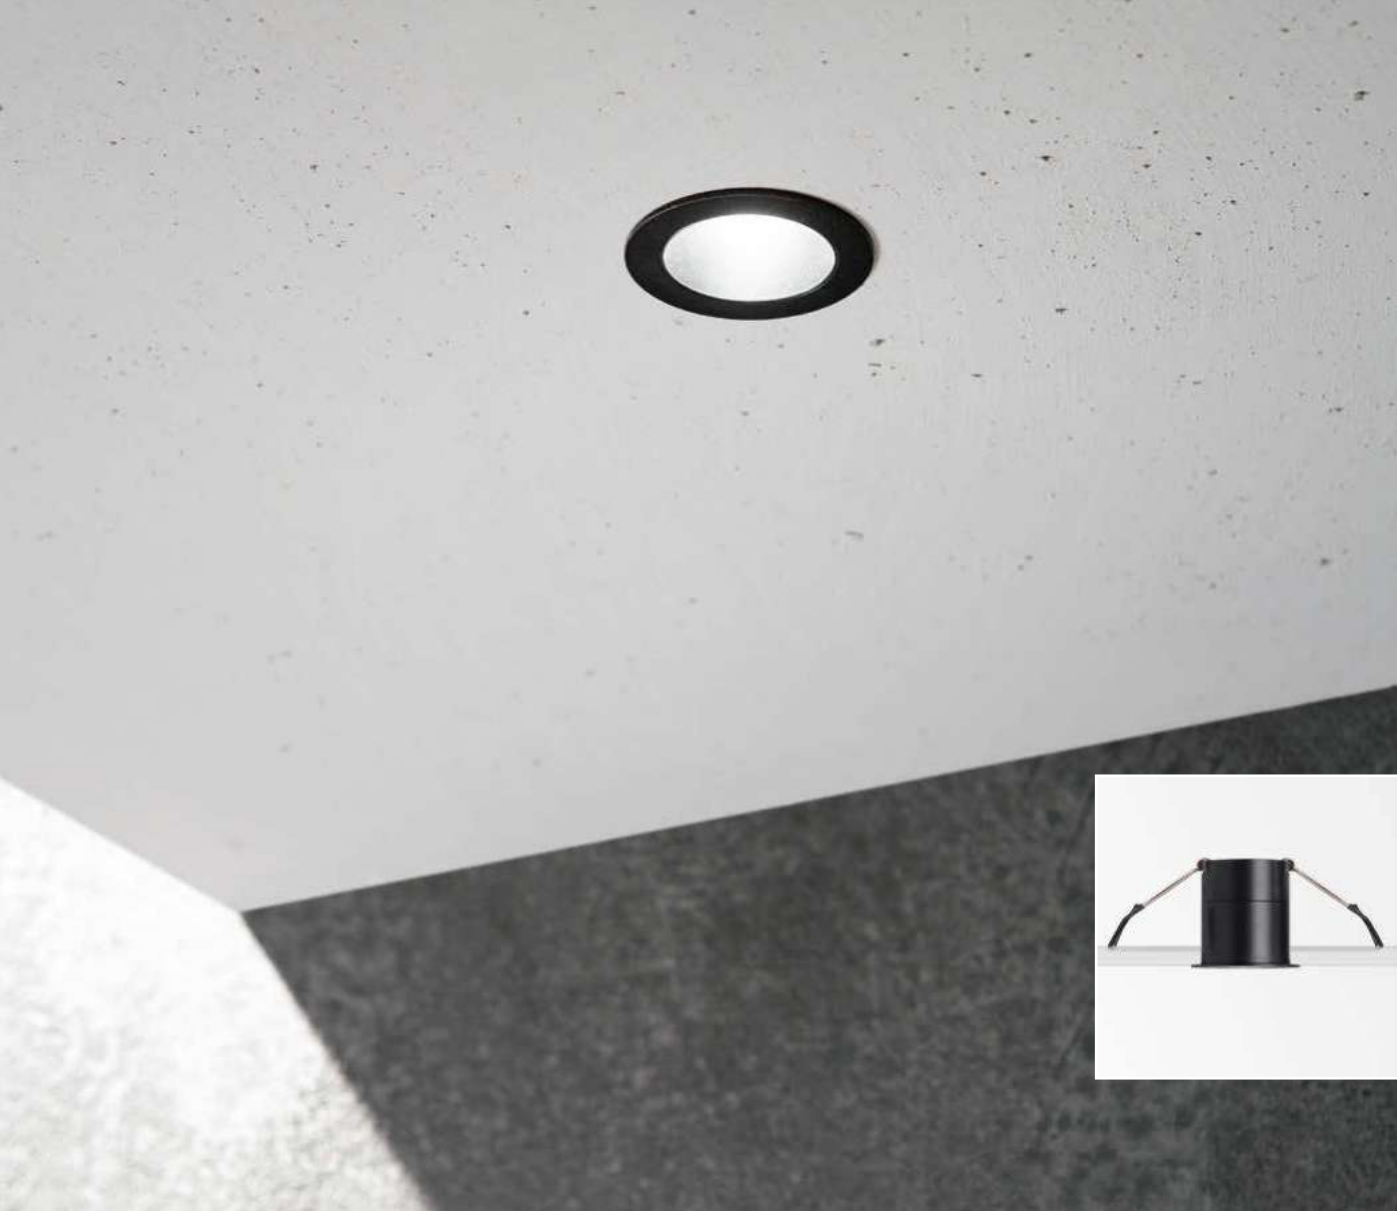

Quark

□ IP20 CRI ≥80 50.000 h АЛЮМИНИЙ

LED COB CITIZEN AND DRIVER Включен

Мощнос.	Угол	Lumen	CCT	Отделка	Код
8W	30°	550lm	3000K	Белый	258478
				Чёрный	258461

Light beam: ACCENT

m	lk	cm
1	1446	0,54
2	362	1,10
3	161	1,60
4	90	2,20
5	56	2,70

CRI≥80 8W 30° 550lm 3000K