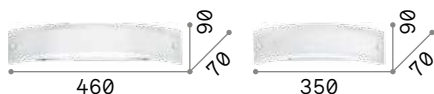

Denis

Тройной рассеиватель. Два боковых из прозрачного матового стекла, а передний из прозрачного с белыми декорациями трафаретной печати посередине.

LED Лампочки LED R7s 7W 118 mm
3000 K включены. Код **189093**

■ ⊕ IP20 ■ ⊕ IP20

1,070 Kg / 0,0169 m³
R7s max 1x 100W

0,820 Kg / 0,0132 m³
R7s max 1x 100W

005454 Белый

005294 Белый

💡 3000 K
560 lm

💡 3000 K
560 lm

189093

189093