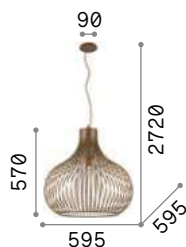

220604 Белый
220611 Медь

3000 K
1120 Lm

101323

Onion

Структура из металла
коричневой краски эффекта
металла. Провод из ткани.

IP20

5,050 Kg / 0,2383 m³
E27 max 1x 60W

205311 ■ Коричнев.