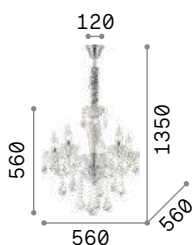

IP20

5,120 Kg / 0,0791 m³
E14 max 5 x 40W

034713 Прозрачн.

3000 K
370 lm

101231