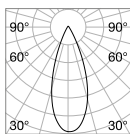

LENS

FILTER HONEYCOMB

FILTER ELLIPTICAL

GU10 ADAPTOR WITH LAMPHOLDER INCLUDED - IP20

Необходимый	Угол	Отделка	Код
Нет	20°	Прозрач.	211763
	55°	Прозрач.	211770
Нет		Чёрный	208671
Нет		Прозрач.	208688
Нет		Белый	208640
		Чёрный	208657

Light beam: ACCENT

m	lx	см
1	1653	0,72
2	413	1,44
3	184	2,16
4	103	2,88
5	66	3,60