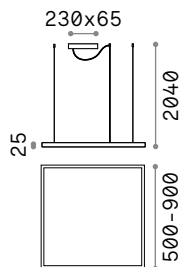

LED SMD Драйвер ON/OFF включ.

Размер	Вес	Объём	Мощнос.	Lumen	ССТ	Отделка	Код
500 x 500	1,730 Kg	0,0422 м³	33 W	3080 lm	3000 K	Белый	259154
						Чёрный	259161
700 x 700	2,000 Kg	0,0819 м³	41 W	3950 lm	3000 K	Белый	259178
						Чёрный	259185
900 x 900	2,100 Kg	0,1317 м³	51 W	5250 lm	3000 K	Белый	259192
						Чёрный	259208

Длина проводов 2500 мм