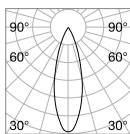

m	Ix	øm
1	8264	0,48
2	2066	0,96
3	918	1,45
4	516	1,93
5	330	2,42