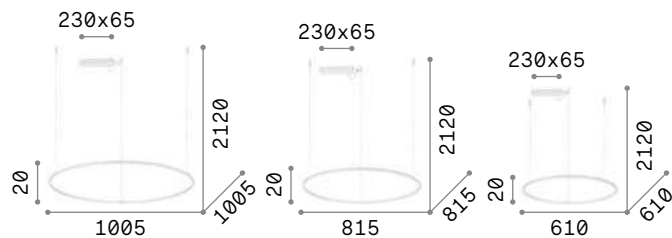

IP20

2,700 Kg / 0,1603 m³
LED 50W / 5000 lm

258751 Белый

IP20

1,800 Kg / 0,1060 m³
LED 40W / 4000 lm

258768 Белый

IP20

1,400 Kg / 0,0628 m³
LED 30W / 3000 lm

258775 Белый