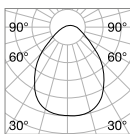

m	lx	Øm
1	3991	1,90
2	998	3,90
3	443	5,80
4	249	7,80
5	160	9,70