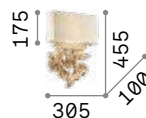

 3000 K
470 lm

101224

P. 240

P. 460

Peter

Арматура из смолы ручной работы, точное воспроизведение вырезного дерева. Абажур из материала ПВХ покрыт тканью канвы.

IP20

4,160 Kg / 0,0371 m³
E14 max 2 x 40W