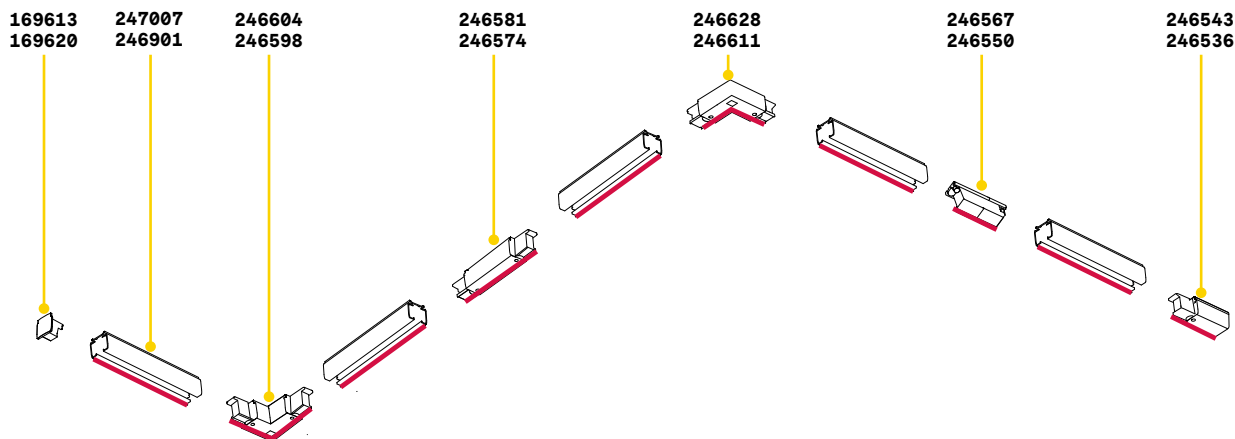

Link Trimless DALI - 1-10V

TRACK

Длина	Вес	Объём	Отделка	Код
1000 mm	0,94 Kg	0,0016 m³	Белый	246468
			Чёрный	246451
2000 mm	1,93 Kg	0,0032 m³	Белый	247007
			Чёрный	246901
3000 mm	2,87 Kg	0,0048 m³	Белый	247625
			Чёрный	247618

KIT SURFACE

SUSPENSION KIT

Необходимый	К. проводов	Длина прово.	Отделка	Код
Да - 1 Кит x 1000 mm			Белый	169972
			Чёрный	169989
Да - 1 Кит x 1000 mm	1	3000 mm	Белый	242705
			Чёрный	243283
	1	5000 mm	Белый	243245
			Чёрный	243238

MAIN CONNECTOR END

0,079 Kg/0,0002 m³

- 246529 ☐ L
- 246512 ☐ L
- 246543 ☐ R
- 246536 ☐ R

MAIN CONNECTOR MIDDLE

0,129 Kg/0,0004 m³

- 246581 ☐
- 246574 ☐

MAIN CONNECTOR CORNER

0,130 Kg/0,0006 m³

- 246604 ☐ L
- 246598 ☐ L
- 246628 ☐ R
- 246611 ☐ R

ELECTRIFIED CONNECTOR

0,041 Kg/0,0001 m³

- 246567 ☐
- 246550 ☐

END CAP

0,010 Kg/0,0001 m³

- 169613 ☐
- 169620 ☐

TRACK ADAPTOR

0,063 Kg/0,0003 m³

- 246505 ☐
- 246499 ☐