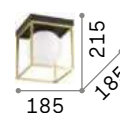

■ IP20

1,810 Kg / 0,0183 m³
E14 max 1 x 40W

198132 Латунь

3000 K
420 lm
101217

P. 088

P. 447