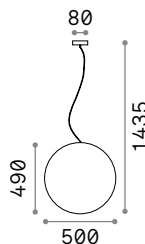

IP44

2,970 Kg / 0,1327 m³
E27 max 1x60W

136011 Белый

4000 K
1000 lm

151991