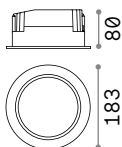

① 160 mm
1,250 Kg/0,0056 m³

LED COB PHILIPS Драйвер PHILIPS ON/OFF включен

Мощнос.	Угол	Lumen	CCT	Отделка	Код
30 W	46°	2900 lm	3000 K	Белый	193489
		3150 lm	4000 K	Белый	193380

DIMMABLE DRIVER* Аксессуары

Модель	Контроль	Мощнос.	Output	Размер (Д x В x Г)	Код
Basic 10 W	1-10V	12 W	300 mA	150 x 43 x 29 mm	218823
	DALI/Push	10 W	300 mA	130 x 43 x 30 mm	220772
Basic 15 W	1-10V	15 W	450 mA	150 x 43 x 29 mm	218830
	DALI/Push	17 W	450 mA	130 x 43 x 30 mm	220796
Basic 20 W	DALI/Push	25 W	700 mA	130 x 43 x 30 mm	220789
Basic 30 W	1-10V	31 W	900 mA	150 x 43 x 29 mm	218854
	DALI/Push	45 W	900 mA	150 x 43 x 30 mm	220802

Light beam: ACCENT