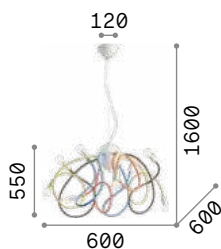

Multiflex

Арматура из металла матовой краски. Гибкие рожки покрыты резиной. Стальной тросик регулируется по длине с помощью автоматического устройства.

IP20

4,440 Kg / 0,0656 m³
E14 max 8x 40W

141893 Белый
141909 Цветовой

3000 K
420 lm

101217