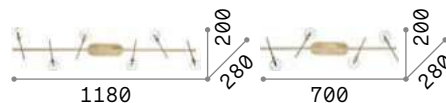

Maracas ^{new}

Арматура полностью из металла белой или матовой латуни краски. Ориентируемые рассеиватели из дутого прозрачного стекла.

LED Лампочки LED G4 2W 3000 K включены. Код **222257**

200392

200354

200392 IP20
1,280 Kg / 0,0242 m³
G4 max 6 x 2W