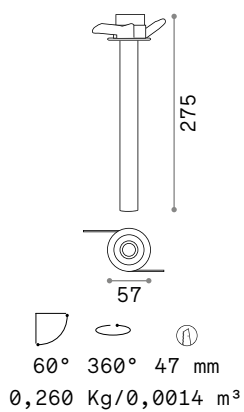

LEDCOBANDDRIVER Включен

Мощнос.	Угол	Lumen	ССТ	Отделка	Код
2,5W	15°	270 lm	3000 K	Белый	 186986
				Чёрный	 186993

Light beam: SPOT