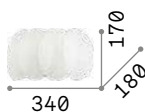

Ovalino

Рассеиватель состоит из круглообразных элементов стекла, выгнутых и матовых.

■ IP20
1,800 Kg / 0,0563 m³
E27 max 2 x 60W

038025 Белый

3000 K / 340 lm
101286