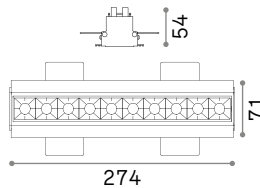

278 x 70 mm
0,720 Kg/0,0023 m³

LED COB OSRAM Драйвер ON/OFF включен

Мощнос.	Угол	Lumen	CCT	Отделка	Код
21W	29°	2200 lm	3000 K	Чёрный	206240
		2500 lm	4000 K	Чёрный	267913

DIMMABLE DRIVER* Аксессуары

Модель	Контроль	Мощнос.	Output	Размер (Д x В x Г)	Код
Lika 6W	DALI	10 W	700 mA	135 x 30 x 20 mm	267982
Lika 12,5W	DALI	12 W	700 mA	135 x 30 x 20 mm	267999
Lika 21W	DALI/Push	25 W	600 mA	167 x 41 x 32 mm	268002

Light beam: ACCENT

m	Ix	Øm
1	2786	0,58
2	696	1,16
3	309	1,74
4	174	2,32
5	111	2,90

CRI≥90 12,5W 29° 1100lm 3000K

* Необходимо заказать диммируемые блоки питания вместе с изделием, и они уже будут включены в комплекте с приборами на замену блоков питания on-off.