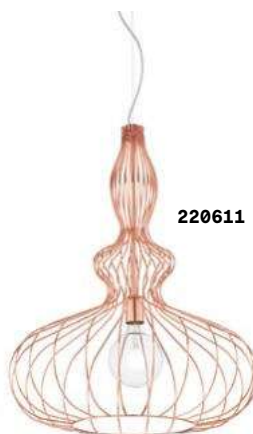

3000 K
470 lm

101224

Clarissa

Потолочная чаша, покрывающие патроны колбы и рассеиватель полностью из металла белой матовой краски или глянцевой меди.

220604

220611

IP20

3,000 Kg / 0,3169 m³
E27 max 1 x 60W