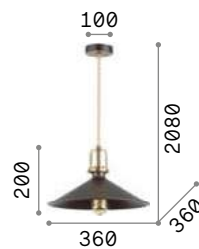

0,960 Kg / 0,0231 m³
E27 max 1x60W

238210 ■ Белый
249087 ■ Чёрный

3000 K
340 lm