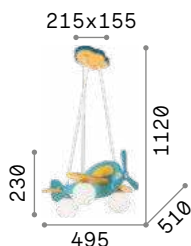

Avion

Корпус света и потолочная чаша из дерева с матовой краской. Металлические детали хромированные. Рассеиватели из белого, дутого матового стекла.

IP20

2,440 Kg / 0,0618 m³
E14 max 3x 40W

136325 Синий
136318 Красный

3000 K
420 lm

101217