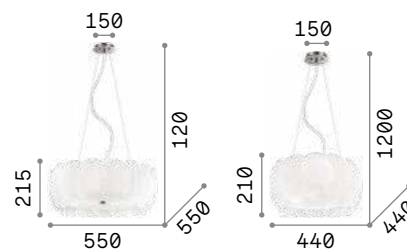

IP20

6,700 Kg / 0,1448 m³
E27 max 8 x 60W

090481 Белый

3000 K
900 lm

123899

IP20

4,810 Kg / 0,1184 m³
E27 max 5 x 60W

074139 Белый

3000 K
900 lm

123899

P. 282 P. 358