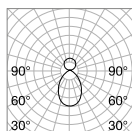

m	lx	cm
1	1173	1,50
2	293	3,10
3	130	4,60
4	73	6,20
5	47	7,70