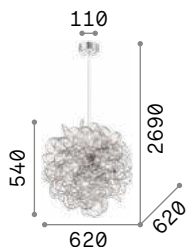

Dust

Трубчатая арматура из серебристого алюминия ручной работы. Электрический провод регулируется по длине.

LED Лампочки LED G9 3W 3000 K
включены. Код 209043

IP20

2,280 Kg / 0,2421 m³
G9 max 12 x 40W

114361 Серебро

3000 K
370 lm

209043