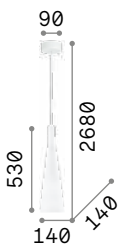

Milk

Овальная основа из металла окрашена в белый цвет. Рассеиватель из белого матового стекла. Стальные тросики регулируются по длине.

4,220 Kg / 0,1024 m³
E27 max 3 x 60W

1,270 Kg / 0,0354 m³
E27 max 1 x 60W

030326 Белый

026787 Белый

123899

123899