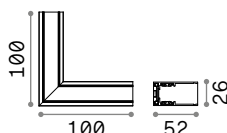

new

new

CONNECTOR HORIZONTAL HIGH Аксессуары

Вес	Объём	Контроль	Отделка	Код
0,10 Kg	0,0015 m³	On-Off	Белый	282824
			Чёрный	258140
			Белый	286228
			Чёрный	286211

new

new

new

Необходимый	Размер (Д x В x Г)	Отделка	Код
Да	26 x 11 x 52 mm	Белый	282664
		Чёрный	267227
Да	26 x 11 x 52 mm	Белый	282657
		Чёрный	267234
Да - 1 ком. для пункта питания макс. 210W	2000 mm	Белый	282749
		Чёрный	276328
Да - 1 kit x 900 mm	2000 mm	Белый	282756
		Чёрный	259376