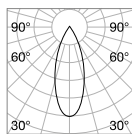

m	lx	эм
1	4526	0,64
2	1131	1,28
3	502	1,92
4	282	2,56
5	181	3,20