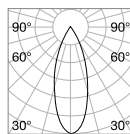

m	lx	Øm
1	4826	0,60
2	1207	1,21
3	536	1,81
4	301	2,42
5	193	3,02