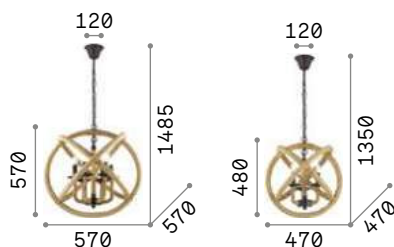

Corda

Арматура и детали из металла окрашенного в чёрно-матовый цвет и частично покрыт волокнами из конопли.

IP20

4,550 Kg / 0,2084 m³
E14 max 6 x 40W

130910 ■ Верёвка

3000 K
480 lm

101200

IP20

3,580 Kg / 0,1273 m³
E14 max 3 x 40W

130903 ■ Верёвка

3000 K
480 lm

101200