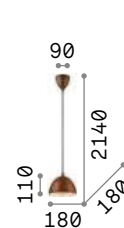

0,530 Kg / 0,0072 m³
E27 max 1 x 60W

174204 ■ Кортен

3000 K
900 lm

123899