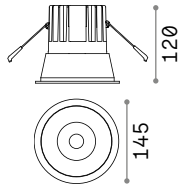

⌀ 110 mm
0,660 Kg/0,0033 m³

LED COB BRIDGELUX Драйвер ON/OFF включен - CRI ≥90

Мощнос.	Угол	Lumen	CCT	Отделка	Код
20W	24°	2350 lm	3000 K	Белый +	273174
				Чёрный +	273167

new

new

Light beam: **ACCENT**

Light beam: **SPOT**