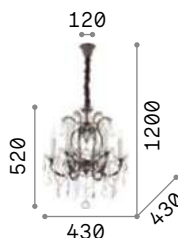

IP20

5,300 Kg / 0,1160 m³
E14 max 6 x 40W

073729 ■ Ржавый

3000 K
470 lm

101224