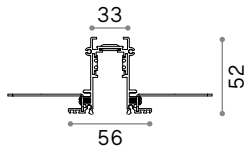

Длина	Вес	Объём	Отделка	Код
1000 mm	1,13 Kg	0,0039 m³	Белый	282923
			Чёрный	258171
2000 mm	2,26 Kg	0,0078 m³	Белый	282930
			Чёрный	266183

new

new

CONNECTOR HORIZONTAL Аксессуары