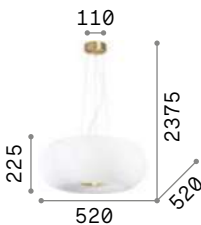

Arizona

Арматура из металла покрытого матовой латуни. Рассеиватель из белого матового дутого стекла рельефными декоративными срезами.

LED Лампочки LED GX53 9W 3000 K включены. Код **123936**