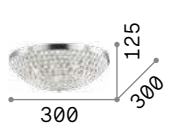

1,950 Kg / 0,0282 m³
G9 max 3 x 40W

059136 Хром

3000 K
370 lm

209043

P. 192