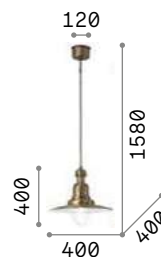

IP20

2,370 Kg / 0,0464 m³
E27 max 1x60W

005041 Ант. Лату.

3000 K
910 lm

119571

Sailor

Корпус света в виде купола из металла с античной латуни и медового цвета покрытием и белой окраской внутри. Рассеиватель из дутого стекла деревенского стиля.