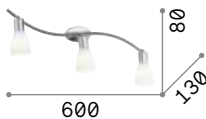

Snake

Арматура из хромированного металла. Корпус света регулируемый. Рассеиватель из белого дутого матового стекла.

■ □ ⊕ IP20

0,980 Kg / 0,0096 m³
E14 max 3x40W

002774 Хром

3000 K / 420 lm
101217

■ □ ⊕ IP20