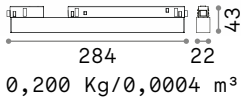

Ego Wide

LED SMD SAMSUNG

Мощнос.	Угол	Lumen	CCT	Контроль	Отделка	Код	
7W	110°	600 lm	3000 K	On-Off	Белый	283029	new
					Чёрный	257709	
				DALI	Белый	286501	new
					Чёрный	286495	new