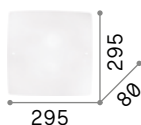

IP20

1,120 Kg / 0,0189 m³
E27 max 2x60W

044279 Белый

3000 K
340 lm

101286

Ocean

Рассеиватель из стекла:
нижнее с зеркальным краем
и пескоструйной обработкой
в центральной части; верхнее
с декорациями трафаретной
печати и аппликациями из
прозрачных стеклянных.