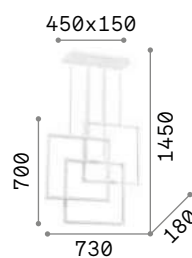

IP20

4,270 Kg / 0,0689 m³
LED 80W / 8600 lm

253596 ■ Белый
269375 ■ Чёрный