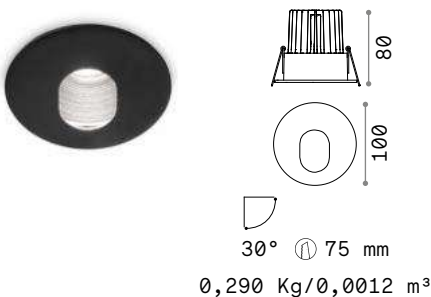

LED COB Драйвер ON/OFF включен

Мощнос.	Угол	Lumen	ССТ	Отделка	Код
11W	20°	930 lm	2700 K	Белый	251967
				Чёрный	251981