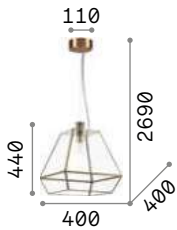

Orangerie

Арматура из металла античной латуни краски. Рассеиватель из прозрачной стеклянной пластины. Провод из чёрной ткани.

5,000 Kg / 0,1221 m³
E27 max 1x60W

160085 ■ Ант. Лату.

119571