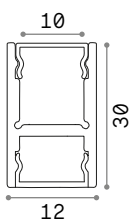

PROFILE 12 mm Набор для установки включен

Длина	Вес	Объём	Отделка	Код
1000 mm	0,44 Kg	0,0010 m³	Белый	267326
	0,44 Kg	0,0010 m³	Алюмин.	267302
	0,44 Kg	0,0010 m³	Чёрный	267319
2000 mm	0,88 Kg	0,0020 m³	Белый	267357
	0,88 Kg	0,0020 m³	Алюмин.	267333
	0,88 Kg	0,0020 m³	Чёрный	267340
3000 mm	1,32 Kg	0,0029 m³	Белый	267388
	1,32 Kg	0,0029 m³	Алюмин.	267364
	1,32 Kg	0,0029 m³	Чёрный	267371

STRIP LED AND DRIVER Необходимый - Страница 814

Рекомендуемая Strip LED max 14,4 W/m