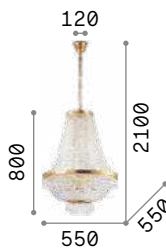

9,600 Kg / 0,2965 m³
G9 max 12 x 40W

114279 || Хром
114743 || Золото

3000 K
370 lm
209043