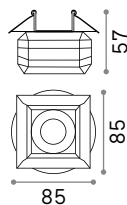

Soul

IP20 ХРУСТАЛЯ

① 55 mm

0,340 Kg/0,0009 m³

G9 Не включен - Рекомендуемая лампочка 209043

Мощнос.	Отделка	Код
max 40W	Прозрачн.	107691