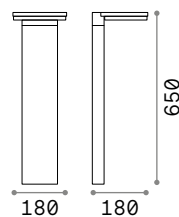

IP65

1,900 Kg / 0,0238 m³
LED 10W / 1200/1300 lm