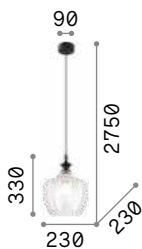

Lord

Потолочная чаша и арматура из металла порошковой окраски чёрного цвета. Провод из чёрного ПВХ. Рассеиватель из стекла с рельефными декорациями. Доступный со стеклом прозрачного, янтарного или серого цвета.

1,430 Kg / 0,0389 m³
E27 max 1x 60W

263632 Прозрачн.
263649 Серый
263656 Янтарь

119571