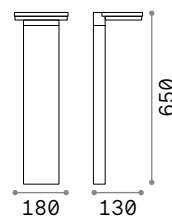

IP65

1,840 Kg / 0,0163 m³
LED 10W / 1200/1300

285542 ■ Антраци. 3000K ^{new}
250816 ■ Антраци. 4000K ^{new}

285559 ■ Антраци. 3000K ^{new}
250823 ■ Антраци. 4000K ^{new}