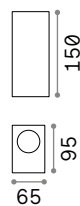

IP44

0,520 Kg / 0,0019 m³
G9 max 2x 15W

115320 Белый
115337 Антраци.
115344 Чёрный
213354 Coffee

4000 K
390 lm
209036