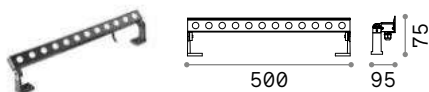

Thor

Линейный ориентируемый прожектор для установки на поверхность с эффектом настольного света. Корпус из литого алюминия, рассеиватель из прозрачного стекла. Источник света с встроенным LED, доступный в двух длинах (500 мм и 1000 мм). Регулируемость $\pm 90^\circ$ по сравнению с вертикалью, степень защиты IP65, сопротивление удару IK06, температура цвета 3000K, вход питания 24 Vdc; срок службы светодиода 50.000 часов. Доступный со светозащитным козырьком по желанию.

PRO

Высокотехнологичное изделие из высококачественных материалов, предназначенный для профессионального использования.

Источник	LED SMD	CRI	≥ 80
Мощность	18W / 40W	Длительность	50.000 h
Драйвер	No	LED	
включен		Класса	III
Драйверы	On/Off	изоляции	
доступны		IP	65
CCT	3000 K	Материал	Алюминий

LED SMD OSRAM Драйвер не включен

Мощнос.	Угол	Lumen	CCT	Отделка	Код
18W	30°	1950 lm	3000 K	Антраците	261331

1,490 Kg/0,0057 m³
Длина проводов 500 mm