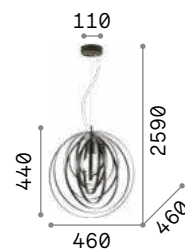

IP20

2,660 Kg / 0,0365 m³
E27 max 1x 60W

103723 ■ Белый
114262 ■ Чёрный

3000 K
950 lm

101330