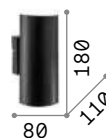

0,500 Kg / 0,0028 m³
GU10 max 2x 28W

096018 Белый
094182 Хром
095998 Чёрный
164847 Медь
164823 Ант. Лату.

3000 K
480 lm

108292

P. 070

P. 290

P. 603