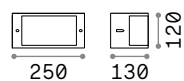

Rex-1

Корпус света из алюминия порошковой окраски цвета антрацит, белого или кофейного. Рассеиватель белый из акрилового материала.

092393

092409

213217

IP44

0,600 Kg / 0,0065 m³
E27 max 1x 60W

092393 ■ Белый
092409 ■ Антраци.
213217 ■ Coffee

4000 K
1000 lm

151991