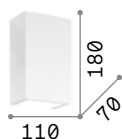

IP20

0,710 Kg / 0,0049 m³
G9 max 1 x 40W

214689 Белый

3000 K
370 lm

209043