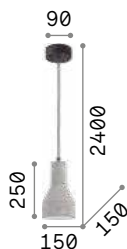

0,890 Kg / 0,0090 m³
GU10 max 1x 28W

231273 Белый
116464 Хром
231297 Чёрный

3000 K
480 lm
108292

0,520 Kg / 0,0040 m³
GU10 max 1x 28W

231228 Белый
116457 Хром
231259 Чёрный

3000 K
480 lm
108292

Oil

Арматура из металла в чёрно-матовом покрытии. Рассеиватель из цемента. Модель 110462 поставляется в комплекте с 12 метров провода покрытого тканью, с шестью крюками крепления и с итальянским штепселем, который может заменять потолочную чашу.