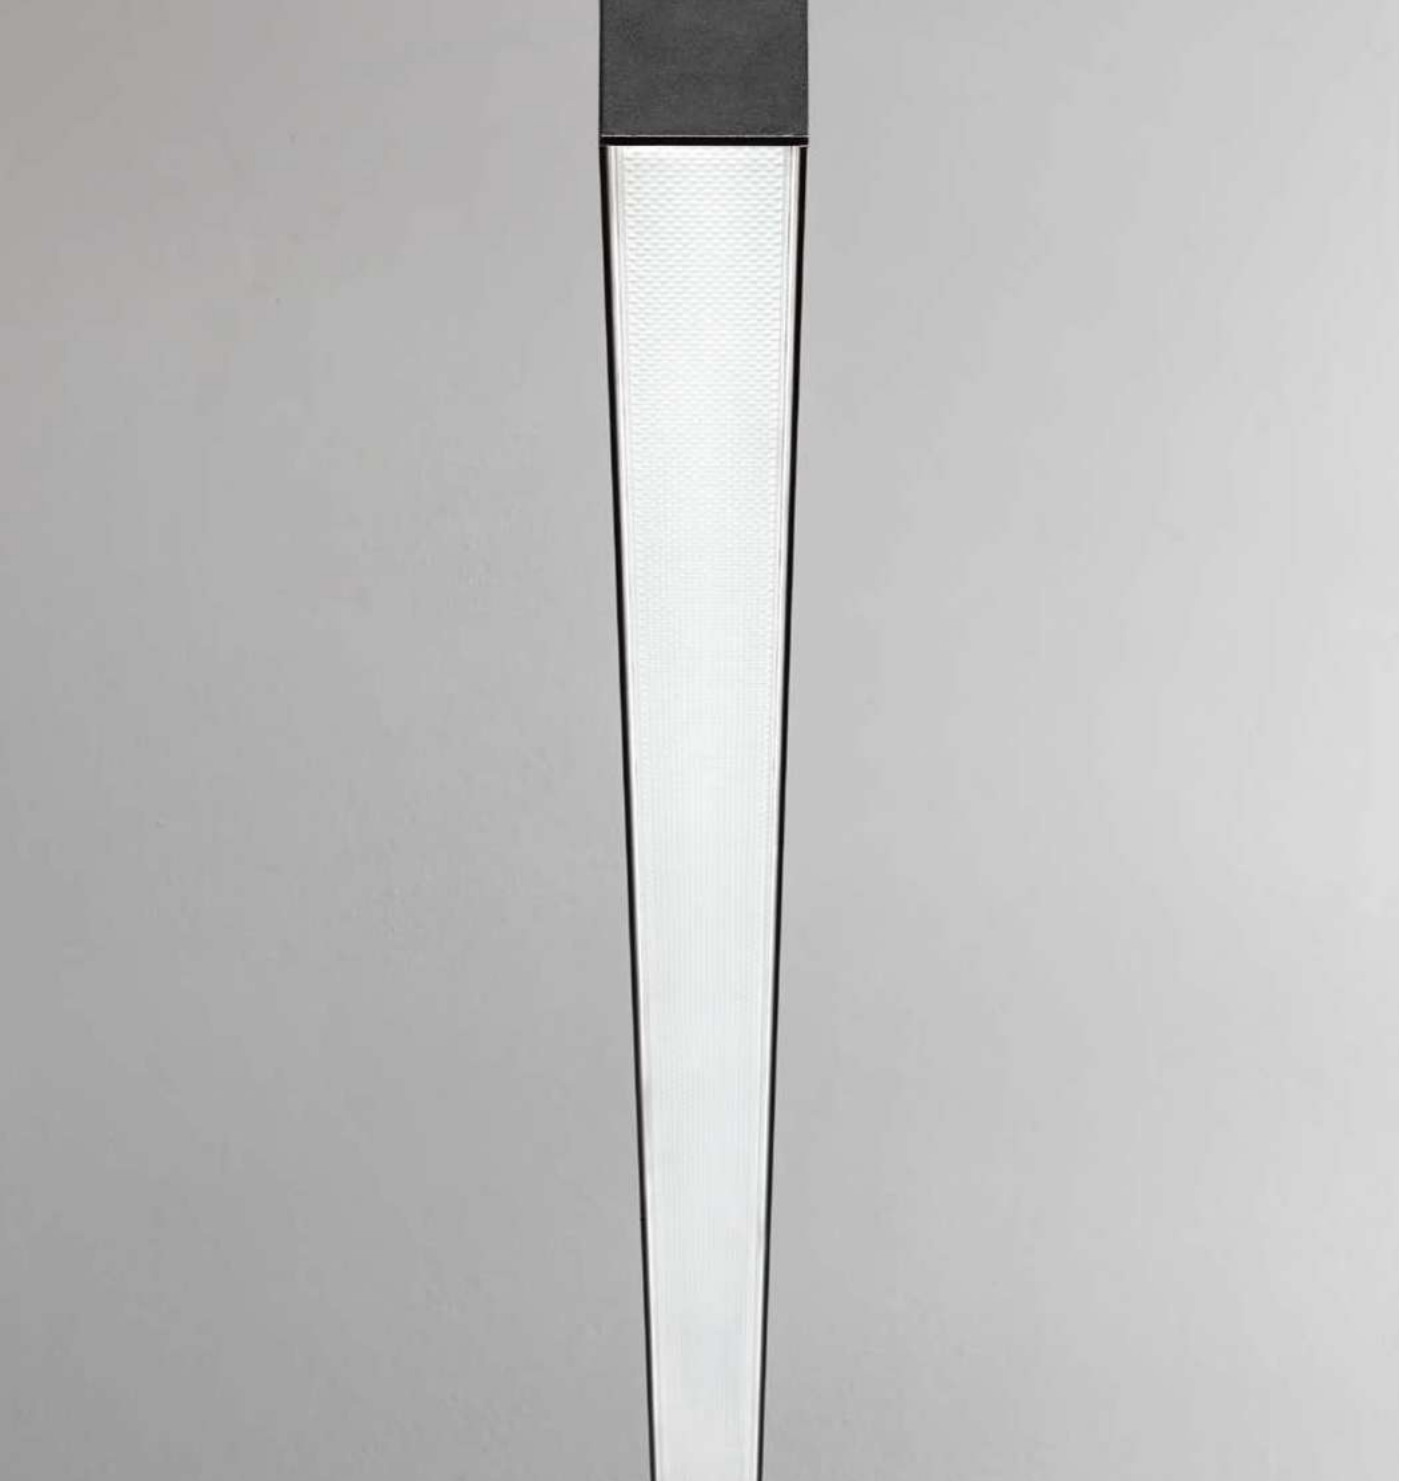

Display UGR 535 mm

Display UGR 1065 mm

Display UGR 1595 mm

Link

Профиль из экструзионного алюминия для трехфазных треков; порошковая краска белая или чёрная, оптимизированный для прожекторов стандарт Eutrac; доступный в версиях потолочной, подвеса или встраиваемой для установки на потолки из гипсокартона; подходящий для систем постоянных рядов, стандартные модули из 2000 мм или 3000 мм. Он является идеальным для установки в большие места, где нужна большая гибкость, как например МУЗЕИ, КОММЕРЧЕСКИЕ и РОЗНИЧНЫЕ помещения. 5 лет Гарантия.