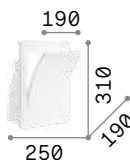

Foglio

Встраиваемое раздвижное изделие. Корпус света полностью из гипса. Излучает непрямой свет.

■ Артикул подходящий для краски и покраски.

■ ⊕ IP20

4,000 Kg / 0,0292 m³
E14 max 1x 40W

150581 ■ Белый

💡 3000 K
420 lm

101217