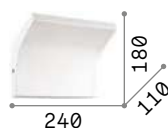

Commodore

Корпус света полностью из металла белой матовой краски. Заменяемый светодиодный источник.

LED Лампочки LED GX53 9W 3000 K включены. Код 123936

■ □ IP20

1,170 Kg / 0,0069 m³
GX53 max 2 x 15W

125923 ■ Белый

3000 K
910 lm

123936