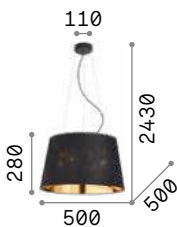

IP20

1,500 Kg / 0,1064 m³
E27 max 4 x 60W

161648 Чёрный

3000 K
1020 lm

101347