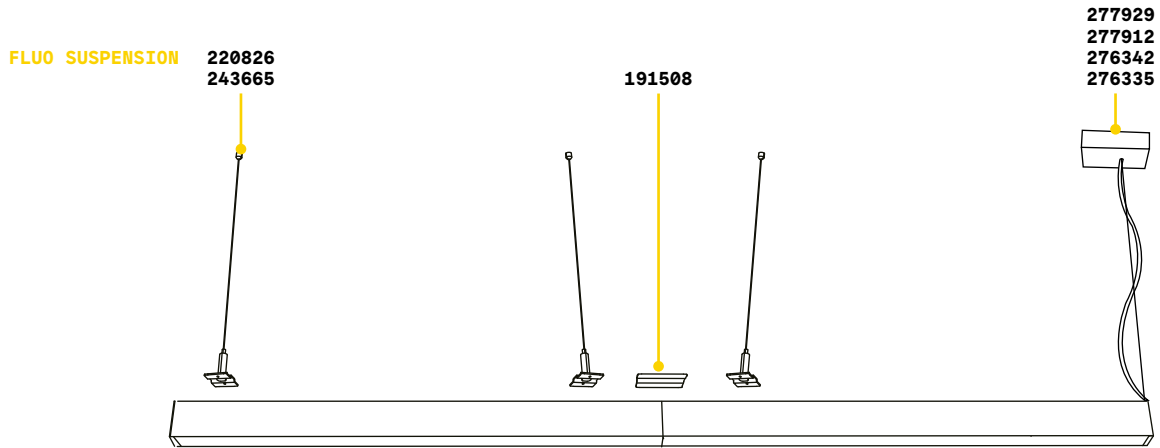

Fluo - Assembly plans