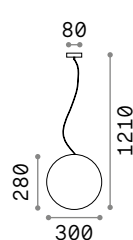

IP44

1,360 Kg / 0,0338 m³
E27 max 1x60W

135991 Белый

4000 K
1000 lm

151991

P. 743