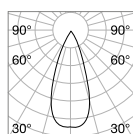

CRI≥90 9W 36° 850lm 3000K