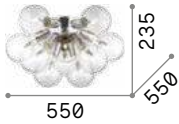

LED Лампочки LED E27 2W Globo D125 trasparente 3000 K включены.
Код **184470**

3,300 Kg / 0,0777 m³
E27 max 10 x 20W

074740 Хром

101347

Pauline

Арматура из хромированного металла. Декоративные элементы из прозрачного стекла ручной работы.