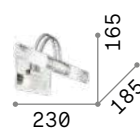

LED Лампочки LED G9 3W 3000 K включены. Код **209043**