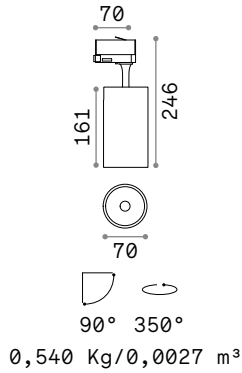

Fox 25W

LED COB BRIDGELUX Драйвер ON/OFF включен

CRI ≥ 80

Мощнос.	Угол	Lumen	ССТ	Отделка	Код
25W	35°	2850lm	3000K	Белый	250458
				Чёрный	250441
		3000lm	4000K	Белый	267807
				Чёрный	267791

CRI ≥ 90

Мощнос.	Угол	Lumen	ССТ	Отделка	Код
25W	35°	2650lm	3000K	Белый	285405
				Чёрный	285399

new

new

SINGLE CONNECTION

Необходимый	Драйвер	Отделка	Код
Нет	On/Off	Белый	170145
		Чёрный	170152

Light beam: ACCENT

m	lx	Øm
1	8140	0,61
2	2035	1,22
3	904	1,82
4	509	2,43
5	326	3,04

CRI ≥ 80 25W 35° 2500lm 3000K