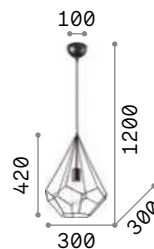

IP20

0,720 Kg / 0,0480 m³
E27 max 1x60W

200897 Белый
148175 Чёрный

2200 K
440 lm
151694