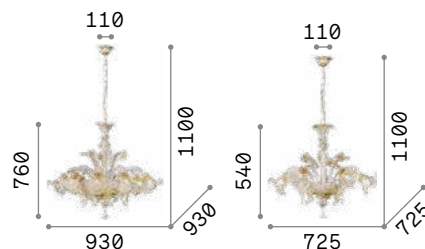

IP20

9,900 Kg / 0,1821 m³
E14 max 8 x 40W

004099 Янтарь

3000 K
480 lm
101200

IP20

6,970 Kg / 0,1485 m³
E14 max 5 x 40W

009704 Янтарь

3000 K
480 lm
101200