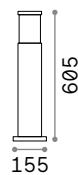

1,970 Kg / 0,0193 m³
E27 max 1x 60W

109145 Белый
026954 Серый
026985 Антраци.
004730 Чёрный
163758 Coffee

4000 K
490 lm
153957