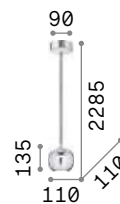

0,890 Kg / 0,0090 m³
GU10 max 1x 28W

231273 Белый
116464 Хром
231297 Чёрный

3000 K
480 lm
108292

0,520 Kg / 0,0040 m³
GU10 max 1x 28W

231228 Белый
116457 Хром
231259 Чёрный

3000 K
480 lm
108292

Oil

Арматура из металла в чёрно-матовом покрытии. Рассеиватель из цемента. Модель 110462 поставляется в комплекте с 12 метров провода покрытого тканью, с шестью крюками крепления и с итальянским штепселем, который может заменять потолочную чашу.