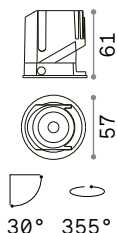

Bento - Source

0,180 Kg/0,0003 m³

LED COB CITIZEN Необходим. - Драйвер TRIDONIC ON/OFF включ.

Мощнос.	Угол	Lumen	CCT	Отделка	Код
9W	36°	850lm	3000K	Чёрный	279596

new

DIMMABLE DRIVER* Аксессуары

Мощнос.	Output	Размер (Д x В x Г)	Код
1-10V	12W	250 mA	122x40x25 mm
DALI/ Push	20W	250 mA	120x51x29 mm

new

new