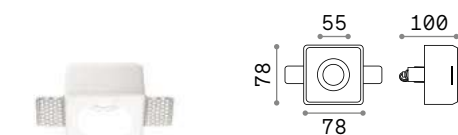

83 x 83 mm

103 mm

133 mm

123 mm

GU10 Не включен - Рекомендуемая лампочка 108292

Мощнос.	Вес	Объём	Отделка	Код
max 35W	0,360 Kg	0,0016 m³	Белый	230580

Мощнос.	Вес	Объём	Отделка	Код
max 35W	0,230 Kg	0,0018 m³	Белый	150307

Мощнос.	Вес	Объём	Отделка	Код
max 35W	0,450 Kg	0,0032 m³	Белый	150130

Мощнос.	Вес	Объём	Отделка	Код
max 50W	0,340 Kg	0,0022 m³	Белый	139012

GU10 Не включен - Рекомендуемая лампочка 108292

83 x 83 mm

103 x 103 mm

123 x 123 mm

124 x 124 mm

Мощнос.	Вес	Объём	Отделка	Код
max 35W	0,330 Kg	0,0016 m³	Белый	229997

Мощнос.	Вес	Объём	Отделка	Код
max 35W	0,320 Kg	0,0018 m³	Белый	150291

Мощнос.	Вес	Объём	Отделка	Код
max 35W	0,600 Kg	0,0037 m³	Белый	150116

Рассеиватель из стекла

Мощнос.	Вес	Объём	Отделка	Код
max 50W	0,430 Kg	0,0023 m³	Белый	139029