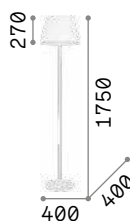

IP20

10,010 Kg / 0,1145 m³
E27 max 2 x 60W

111452 Белый

3000 K
900 lm

123899

P. 183