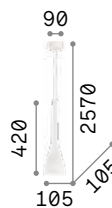

0,930 Kg / 0,0179 m³
E14 max 1x 40W

035697 Белый
035710 Чёрный
035703 Красный

3000 K
420 lm
101217