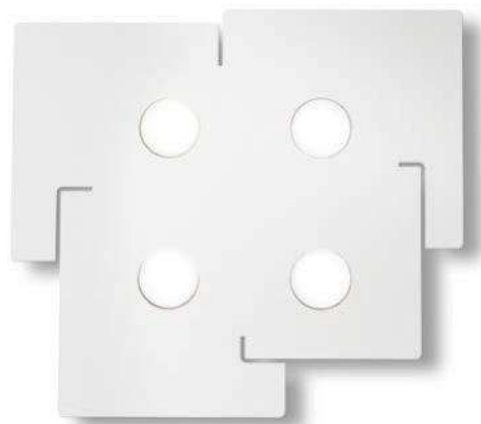

Totem

Основа из металла лазерного моделированного и матовой белой краски. Заменяемые светодиодные лампочки GX53.

LED Лампочки LED GX53 9W 3000 K включены. Код **123936**

IP20	IP20	IP20	IP20
5,320 Kg / 0,0470 m³ GX53 max 6 x 15W	3,890 Kg / 0,0322 m³ GX53 max 4 x 15W	2,960 Kg / 0,0227 m³ GX53 max 3 x 15W	0,960 Kg / 0,0055 m³ GX53 max 1 x 15W
215785 Белый	215778 Белый	215761 Белый	215747 Белый
3000 K 910 lm	3000 K 910 lm	3000 K 910 lm	3000 K 910 lm
123936	123936	123936	123936

Logos

Арматура из металла матовой белой краски. Заменяемые светодиодные источники света.

LED Лампочки LED GX53 9W 3000 K включены. Код **123936**