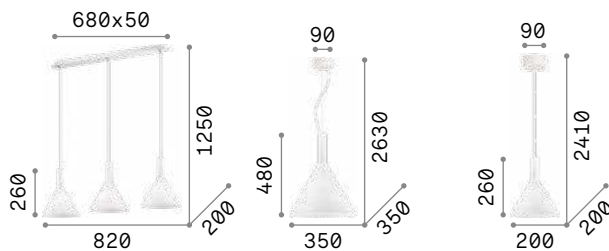

LED Светодиодный источник света
3000 K, 20.000 часов
продолжительности службы.

0,430 Kg / 0,0099 m³
LED 5W / 540 lm

256429 Белый
256436 Чёрный
256443 Золото

256429

256436

256443

Cocktail

Рассеиватель из дутого облицованного и матового стекла. Белое внутри и цветное снаружи. Подвесы с тросиками регулируемыми по длине.