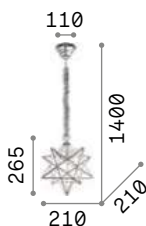

Stella

Арматура из металла моделирована вручную. Рассеиватель состоит из прозрачных стеклянных пластин, встроенных в металлическую арматуру. Открываемая часть позволяет замену лампочки.