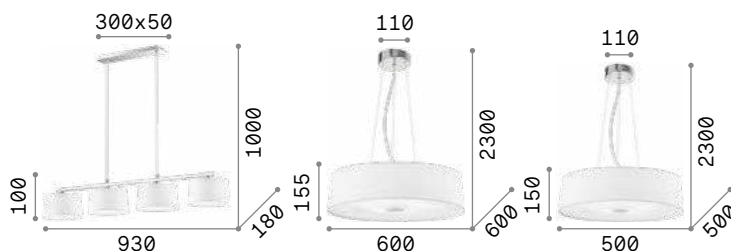

2,850 Kg / 0,0374 m³
G9 max 4x 40W

075495 Белый

3000 K
370 lm
209043

5,980 Kg / 0,1183 m³
E27 max 6x 60W

075518 Белый

3000 K
900 lm
123899

3,480 Kg / 0,0817 m³
E27 max 4x 60W

075501 Белый

3000 K
900 lm
123899