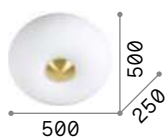

Arizona

Арматура из металла покрытого матовой латуни. Рассеиватель из белого матового дутого стекла рельефными декоративными срезами.

LED Лампочки LED GX53 9W 3000 K включены. Код **123936**

7,680 Kg / 0,1299 m³
GX53 max 5 x 15W

214511 Белый

3000 K
910 lm

123936