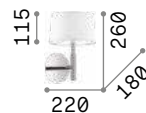

IP20

0,700 Kg / 0,0105 m³
G9 max 1x 40W

075471 Белый

3000 K
370 lm

209043