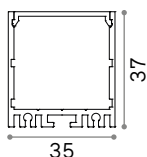

Vision Trimless

PROFILE Набор для установки включен

Длина	Вес	Объём	Отделка	Код
2000 mm	1,40 Kg	0,0032 m³	Белый	270524
	1,40 Kg	0,0032 m³	Чёрный	270517
3000 mm	2,10 Kg	0,0048 m³	Белый	270548
	2,10 Kg	0,0048 m³	Чёрный	270531

SUSPENSION KIT

Необходимый	К. проводов	Длина прово.	Код
Нет - 1 kit x 2000 mm	2	3000 mm	270449
Нет - 1 kit x 2000 mm	2	5000 mm	270456

STRUCTURE CONNECTOR

Да - 1 комплект для соедин.	270463

STRIP LED AND DRIVER Необходимый - Страница 814

Рекомендуемая Strip LED max **39 W/m**