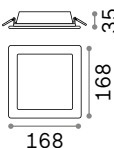

① 150 x 150 mm

0,540 Kg/0,0023 m³

LED SMD AND DRIVER Включен

Мощнос.	Угол	Lumen	CCT	Отделка	Код
20W	110°	1550 lm	3000 K	Белый	124001