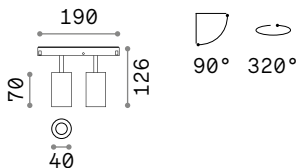

0,260 Kg/0,0041 m³

Мощнос.	Угол	Lumen	CCT	Контроль	Отделка	Код
16 W	30°	1500 lm	3000 K	On-Off	Белый	282954
					Чёрный	257648
					Матов.Лат.	282015
				DALI	Белый	286365
					Чёрный	286358

new

new

new

new

new

LED COB CITIZEN