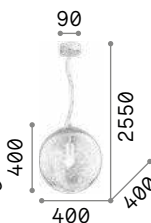

IP20

3,450 Kg / 0,1370 m³
E27 max 1x60W

045122 Хром

3000 K
910 lm

119571