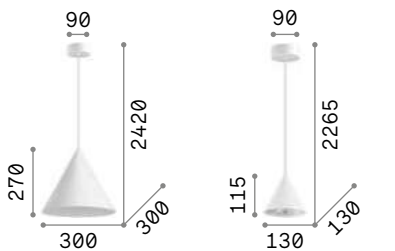

A-Line

Потолочная чаша из металла порошковой окраски. Рассеиватель из металла матовой белой или матовой чёрной краски с внутренней белой частью. Провод покрыт тканью.

LED Лампочки LED GU10 5W 3000 K включены в моделях: **232690** и **232713**. Код **108292**

IP20

1,080 Kg / 0,0491 m³
E27 max 1x 60W

232720 Белый
232744 Чёрный

3000 K
900 lm

123899

IP20

0,330 Kg / 0,0114 m³
GU10 max 1x 28W

232690 Белый
232713 Чёрный

3000 K
480 lm

108292