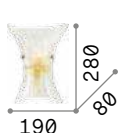

Santa

Люстра из прозрачного дутого стекла ручной работы. Детали из хромированного металла. Золотистая версия доступна с гранулированным стеклом.

IP20

2,900 Kg / 0,0380 m³
E14 max 1x 40W

087368 Прозрачн.
087375 Золото

101224

IP20

1,200 Kg / 0,0184 m³
E14 max 1x 40W

013060 Прозрачн.
013046 Золото

101224

087368

087375

Fiocco

Рассеиватель из прозрачного стекла сделанного на раскалённом листе и отделанный песчинками. Центральное украшение янтарного цвета. Закрепляющие плафон винты латунного цвета.

IP20

1,800 Kg / 0,0265 m³
E27 max 1x 60W

014630 Белый

101279

IP20

1,080 Kg / 0,0112 m³
E14 max 1x 40W

014623 Белый

101200