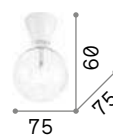

IP20

0,290 Kg / 0,0004 m³
E27 max 1x 60W

155227 ■ Белый
155142 ■ Чёрный

3000 K
1120 lm

101323