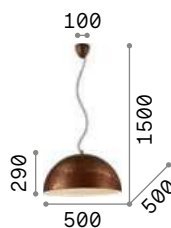

3,070 Kg / 0,0843 m³
E27 max 1 x 60W

174228 ■ Кортен
103136 ■ Белый

3000 K
900 lm

101354