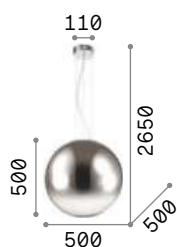

5,390 Kg / 0,2254 m³
E27 max 1x60W

161327 ■ Разм. Хро.

3000 K
910 lm

119571