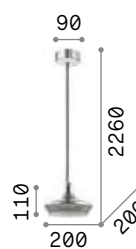

0,660 Kg / 0,0243 m³
G9 max 1x 15W

168364 Серый

3000 K
370 lm
209043