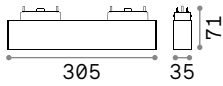

Arca Accent

LED SMD OSRAM UGR <13

0,440 Kg/0,0026 m³

Мощнос.	Угол	Lumen	CCT	Отделка	Код
15W	35°	1700 lm	3000 K	Чёрный	222929
		1850 lm	4000 K	Чёрный	223001

LED SMD OSRAM UGR <13