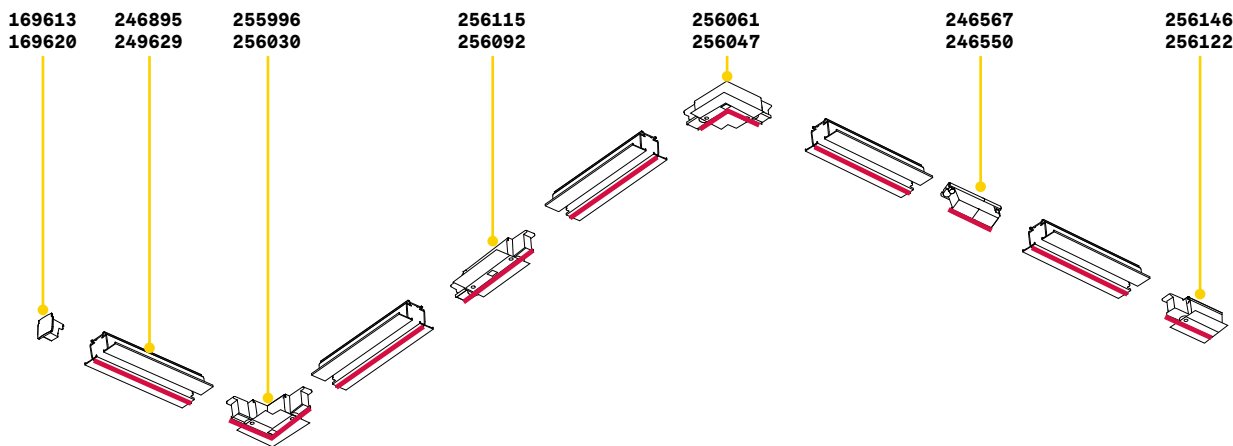

Link Trim DALI - 1-10V

TRACK

Длина	Вес	Объём	Отделка	Код
2000 mm	2,11 Kg	0,0048 m³	Белый	246895
			Чёрный	249629

KIT RECESSED

Необходимый	Код
Да - 1 Китx1000 mm	188195

MAIN CONNECTOR END

0,089 Kg/0,0004 m³

- 256085 L
- 256078 L
- 256146 R
- 256122 R