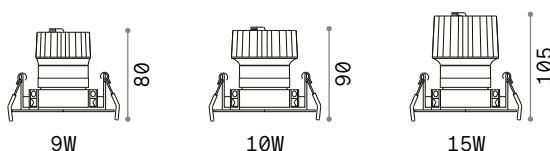

Dynamic Round

REFLECTOR Необходимый
СИММЕТРИЧНЫЙ

0,020 Kg/0,0002 m³

Отделка	Код
Белый	211787
Хром	221649
Чёрный	211794
Золото	211800

АССИМЕТРИЧНЫЙ - 30°

0,020 Kg/0,0002 m³

Отделка	Код
Белый	211848
Хром	221663
Чёрный	211855
Золото	211862

FRAME Необходимый

⌀ 80 mm
0,060 Kg/0,0004 m³

Отделка	Код
Белый	208695
Хром	221687
Чёрный	208701
Золото	208718