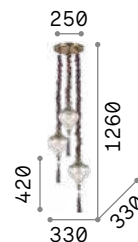

IP20

3,150 Kg / 0,0604 m³
E27 max 3 x 60W

115986 Ант. Лату.

3000 K
910 lm

119571