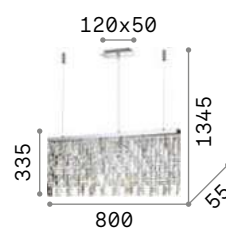

IP20
6,370 Kg / 0,0325 m³
G9 max 6 x 40W

199993 | Хром
200064 | Латунь

3000 K
370 lm
209043