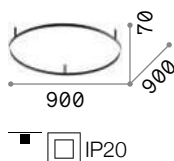

Oracle Slim new

Встраиваемая лампа с тонкой арматурой из алюминия белой или матовой чёрной краски и с опаловым рассеивателем из поликарбоната. Доступный в круглой модели в трёх разных размерах. Встроенные ЛЕД; доступный в температуре цвета 3000К; CRI ≥ 80; срок службы светодиода 17.500 часов ; степень защиты IP20, класс изоляции II.

LED Светодиодный источник света 3000 К, 17.500 часов продолжительности службы.

1,700 Kg / 0,1345 m³
LED 51W / 4060 lm

266015 ■ Белый new
266022 ■ Чёрный new