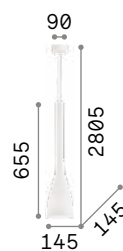

Flut

Рассеиватель из дутого облицованного матового стекла, белое внутри и цветное снаружи. Стальные тросики регулируются по длине.

1,570 Kg / 0,0422 m³
E27 max 1x 60W

035666 Белый
035680 Чёрный

3000 K
900 lm
123899