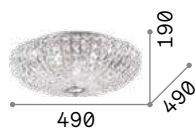

Virgin

Арматура из хромированного металла. Декоративные элементы из хрусталя с фасетом в виде бусинок, а также квадратными разного размера.

LED Лампочки LED G9 3W 3000 K включены. Код **209043**

6,100 Kg / 0,0721 m³
G9 max 6 x 40W

016122 Хром

3000 K
370 lm

209043