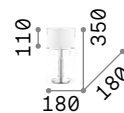

IP20

0,830 Kg / 0,0109 m³
G9 max 1x40W

075525 Белый

3000 K
370 lm
209043