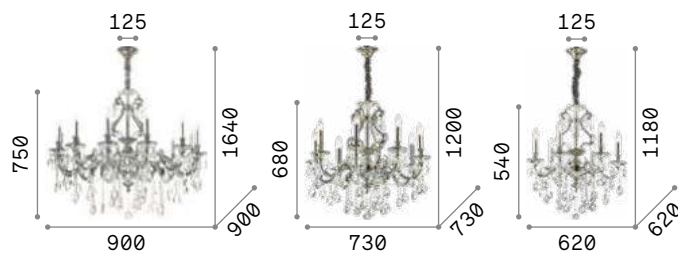

Gioconda

Корпус из литого металла цвета старинного серебра или золота. Восьмиугольные и круглые подвески из хрусталя с фацетом. Цепь скрыта бархатной тканью.

IP20

18,100 Kg / 0,1360 m³
E14 max 12 x 40W

164953 Серебро
164960 Золото