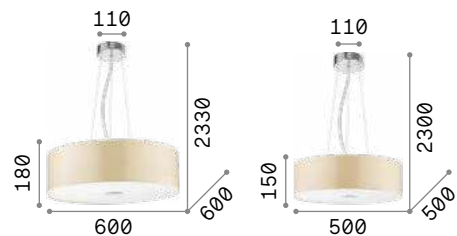

IP20

6,150 Kg / 0,1352 m³
E27 max 5 x 60W

103242 Белый
105628 Чёрный
087719 Дерево

3000 K
900 lm
123899

IP20

4,000 Kg / 0,0832 m³
E27 max 4 x 60W

122236 Белый
122243 Чёрный
087702 Дерево

3000 K
900 lm
123899

P. 284 P. 409