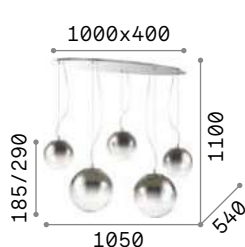

Мапа Fade

Потолочная чаша и арматура из хромированного металла. Шарообразный рассеиватель из дутого прозрачного стекла с хромированием вниз. Провод из прозрачного ПВХ. Цвет: хром.

8,700 Kg / 0,2470 m³
E27 max 5x60W