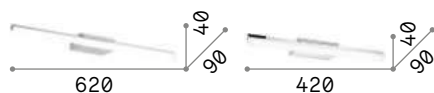

Riflesso

Арматура из металла хромированной
или белой матовой краски. Рассеиватель
из акрилового прозрачного материала
матовой отделки.

LED

Светодиодный источник света
3000 К, 30.000 часов
продолжительности службы.

IP44

Степень защиты IP44.

IP44

0,750 Kg / 0,0192 m³
LED 14W / 1350 lm

142289 Белый
142265 Хром

IP44

0,600 Kg / 0,0143 m³
LED 11W / 900 lm

142296 Белый
142272 Хром