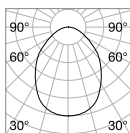

m	lx	эм
1	188	1,84
2	47	3,69
3	20	5,54
4	11	7,39
5	7	9,24