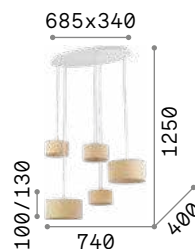

IP20

3,950 Kg / 0,0917 m³
G9 max 5 x 40W

110868 Канва

3000 K
370 lm

209043