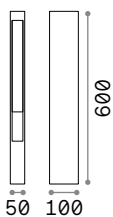

Marte

Корпус света из алюминия порошковой окраски цвета антрацит. Рассеиватель белый из акрилового материала.

2,500 Kg / 0,0193 m³
E27 max 1x25W

092225 ■ Антраци.

151991

Mercurio

Корпус света из алюминия порошковой окраски цвета антрацит. Рассеиватель из прозрачного стекла Pyrex.