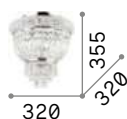

IP20

3,010 Kg / 0,0721 m³
E14 max 3 x 40W

207162 Хром
200996 Латунь

3000 K
470 lm

101224

P. 204

P. 415