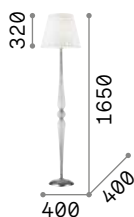

Dorothy

Основа и центральная структура из хромированного металла. Декоративные элементы из дутого стекла ручной работы. Абажур из материала ПВХ покрыт тканью.

ON / **OFF** Светильник снабжен выключателем.

IP20

5,040 Kg / 0,1879 m³
E27 max 1x60W

035369 Прозрачн.

3000 K
900 lm

101354

Opera

Арматура в хроме. Рассеиватель из материала ПВХ с металлическим оттенком и нитями. Подвески из хрусталя с фацетом.

ON / **OFF** Светильник снабжен выключателем.