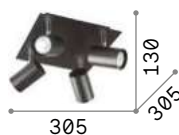

■ □ ⊕ IP20

1,320 Kg / 0,0139 m³
GU10 max 4 x 50W

156774 □ Белый
156781 ■ Чёрный

108292

P. 384

P. 602