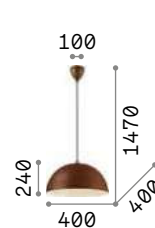

1,980 Kg / 0,0420 m³
E27 max 1 x 60W

174211 ■ Кортен
103112 ■ Белый

3000 K
950 lm

101330