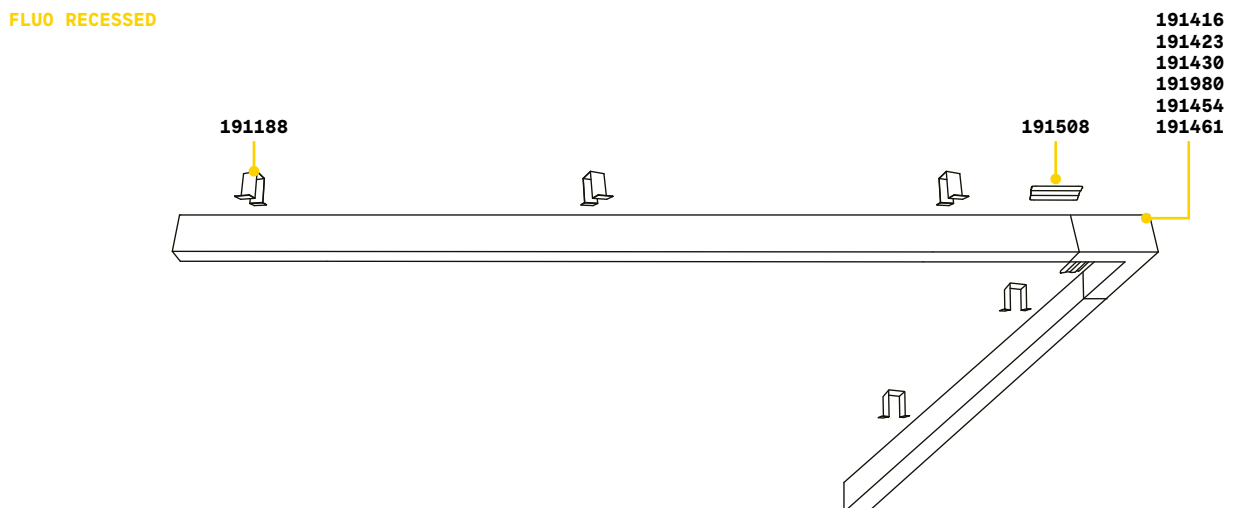

Fluo - Assembly plans