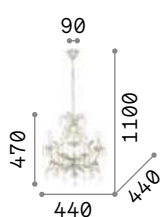

IP20

2,300 Kg / 0,0851 m³
E14 max 5 x 40W

100272 ■ Ант. Белы.

3000 K
470 lm

101224