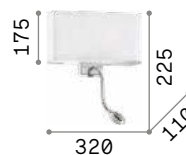

IP20

1,410 Kg / 0,0166 m³
E27 max 1x60W +
LED 1W / 55 lm

215693 Total White
035949 Белый
215709 Total Black
035956 Чёрный
103204 Канва

3000 K
900 lm
123899