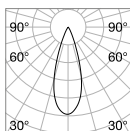

m	lx	cm
1	2410	0,59
2	602	1,19
3	268	1,78
4	151	2,38
5	96	2,98