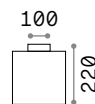

1,470 Kg / 0,0120 m³
E27 max 1x42W

213194 Белый

4000 K
1000 lm

151991