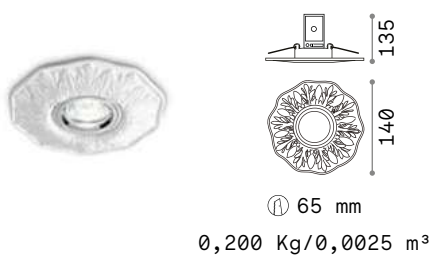

Polka

□ △ IP20

GU10 Не включен - Рекомендуемая лампочка 108292

Мощнос.	Материал	Отделка	Код
max 50W	Гипс	Белый	115597
	Алюминий	Латунь	115610
	Алюминий	Анти. Лату.	115580