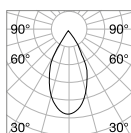

m	lx	опт
1	1688	0,93
2	422	1,90
3	188	2,80
4	105	3,70
5	68	4,60