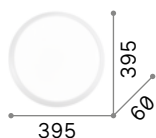

■ ■ □ IP20

■ ■ □ IP20

0,760 Kg / 0,0275 m³
LED 24W / 2880 lm

0,430 Kg / 0,0164 m³
LED 12W / 1440 lm

252612 ■ Белый
252629 ■ Чёрный

252599 ■ Белый
252605 ■ Чёрный

Ring

Арматура из хромированного металла. Рассеиватель из белого дутого матового стекла штыкового крепления.