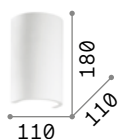

IP20

0,950 Kg / 0,0034 m³
G9 max 1 x 40W

214696 Белый

3000 K
370 lm

209043