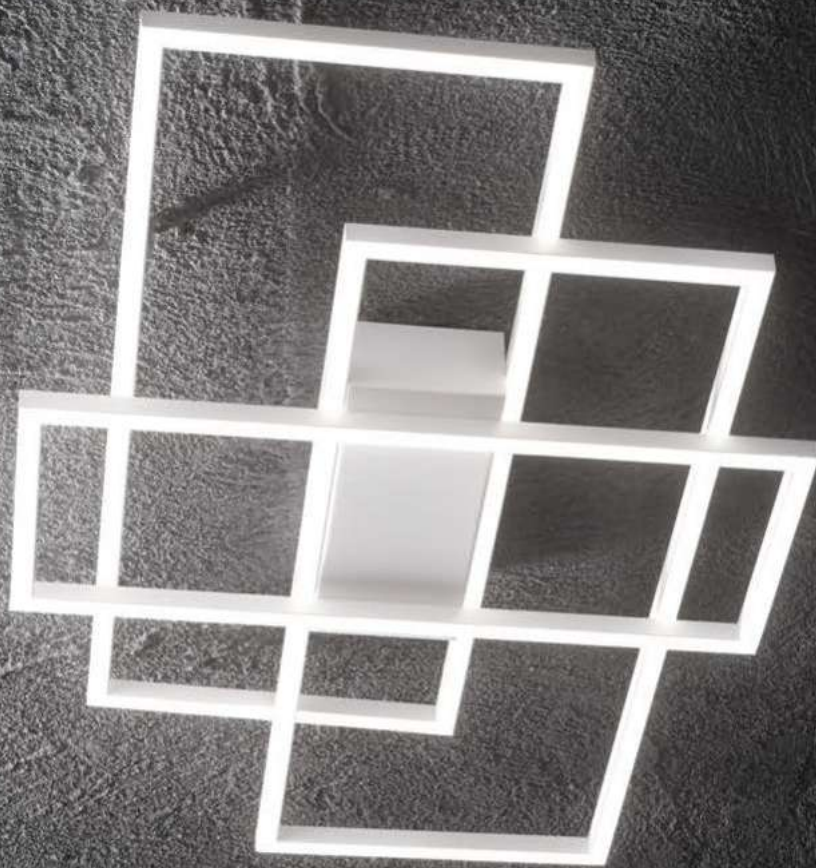

1,240 Kg / 0,0455 m³
LED 30W / 2350 lm

265971 ■ Белый new
265988 ■ Чёрный new

Frame

Основание и арматура из металла матовой белой или чёрной краски. Рассеиватели из пластикового материала опала цвета. Излучает прямой свет.