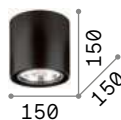

1,210 Kg / 0,0061 m³
GU10 max 1x 50W

140872 Белый
243450 Чёрный

3000 K
950 lm

189031