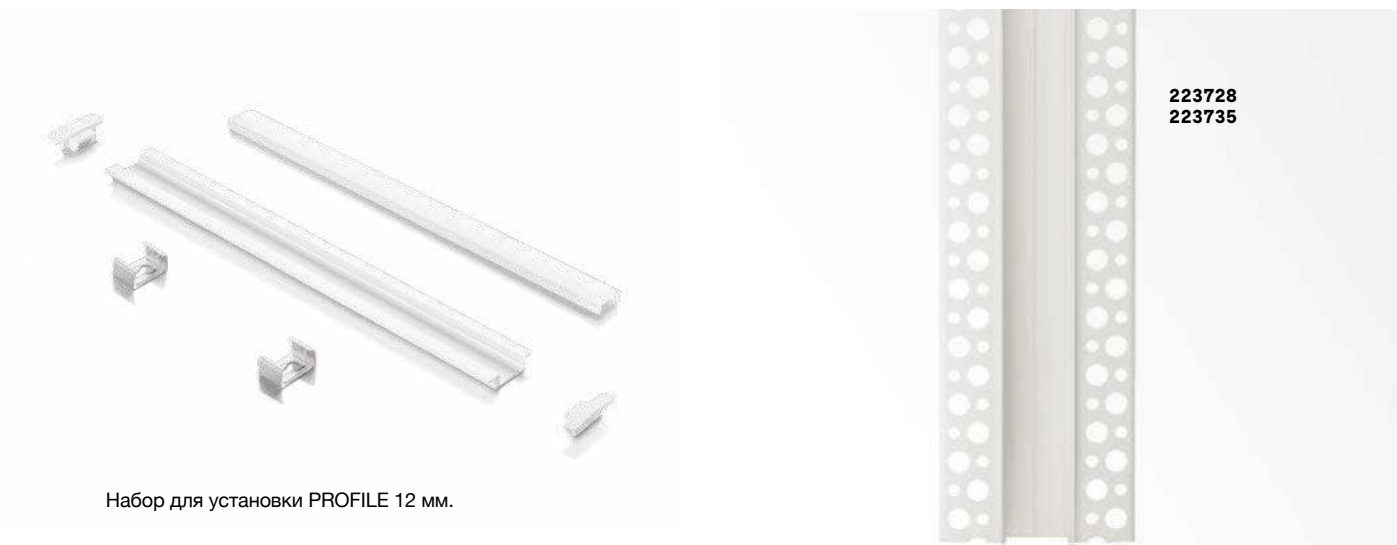

Набор для установки PROFILE 12 мм.

223728
223735