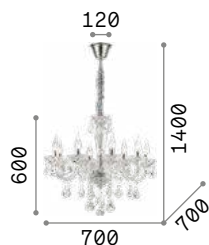

IP20

14,900 Kg / 0,2574 m³
E14 max 12 x 40W

207483 Прозрачн.

3000 K
470 lm

101224

Tierpo

Люстра из дутого стекла ручной работы с элементами из хромированного металла. Подвески и капельки из хрустала с фацетной огранкой. Цепь скрыта бархатной цепью.