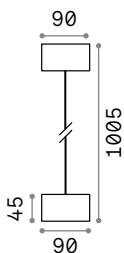

0,200 Kg / 0,0014 m³
E27 max 1x60W

0,580 Kg / 0,0019 m³
E27 max 1x60W

0,540 Kg / 0,0171 m³

0,520 Kg / 0,0144 m³

0,610 Kg / 0,0231 m³

148847 Белый
148854 Серый
148861 Антраци.
148878 Чёрный

144252 Белый
144238 Серый
136073 Антраци.
144245 Чёрный

145068 Белый

116716 Белый

145020 Белый

4000 K
600 lm

4000 K
600 lm

151960

151960