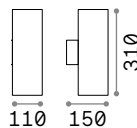

110

150

310

1,350 Kg / 0,0071 m³
E27 max 2 x 60W