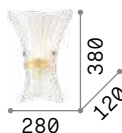

Santa

Люстра из прозрачного дутого стекла ручной работы. Детали из хромированного металла. Золотистая версия доступна с гранулированным стеклом.

IP20

2,900 Kg / 0,0380 m³
E14 max 1x 40W

087368 Прозрачн.
087375 Золото

101224

IP20

1,200 Kg / 0,0184 m³
E14 max 1x 40W

013060 Прозрачн.
013046 Золото

101224

087368

087375

Fiocco

Рассеиватель из прозрачного стекла сделанного на раскалённом листе и отделанный песчинками. Центральное украшение янтарного цвета. Закрепляющие плафон винты латунного цвета.

IP20

1,800 Kg / 0,0265 m³
E27 max 1x 60W

014630 Белый

101279

IP20

1,080 Kg / 0,0112 m³
E14 max 1x 40W

014623 Белый

101200