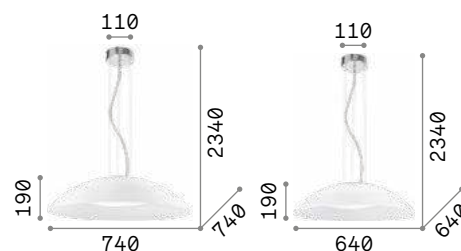

IP20

2,720 Kg / 0,0533 m³
E27 max 1x60W

068169 Белый

3000 K
950 lm

101330

P. 286

Lena

Арматура из хромированного металла. Двойной рассеиватель: внешнее стекло толщёное и цветное, а внутреннее белое. Подвесы со стальными тросиками регулируемыми по длине с помощью автоматического устройства.