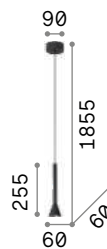

IP20

0,450 Kg / 0,0054 m³
LED 7W / 660 lm

285122 Никель ^{new}
279770 Чёрный ^{new}
279794 Мато. Лат. ^{new}

P. 477