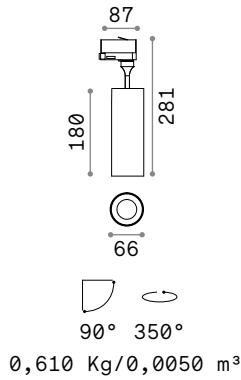

Smile 15W

LED COB PHILIPS Драйвер TRIDONIC ON/OFF включен

CRI ≥ 82

Мощнос.	Угол	Lumen	CCT	Отделка	Код
15W	24°	1600 lm	3000 K	Белый	189574
				Чёрный	189581
	36°	1700 lm	4000 K	Белый	189611
				Чёрный	189628
		1600 lm	3000 K	Белый	189758
				Чёрный	189765
50°	1700 lm	4000 K	Белый	189796	
			Чёрный	189802	
	1600 lm	3000 K	Белый	189932	
			Чёрный	189949	
1700 lm	4000 K	Белый	189956		
		Чёрный	189963		

CRI ≥ 92

Мощнос.	Угол	Lumen	CCT	Отделка	Код
15W	24°	1200 lm	3000 K	Белый	189598
				Чёрный	189604
	36°	1200 lm	3000 K	Белый	189772
				Чёрный	189789
	50°	1200 lm	3000 K	Белый	189970
				Чёрный	189987

FILTER HONEYCOMB

FILTER ELLIPTICAL

RING

SINGLE CONNECTION

Необходимый	Драйвер	Отделка	Код
Нет		Чёрный	189536
Нет		Прозрач.	189543
Нет		Белый	189505
Нет	On/Off	Белый	170145
		Чёрный	170152

Light beam: SPOT

m	lx	эм
1	4362	0,47
2	1090	0,94
3	484	1,41
4	272	1,88
5	174	2,35

CRI ≥ 82 15W 24° 1600lm 3000K

Light beam: ACCENT

m	lx	эм
1	2923	0,64
2	730	1,29
3	324	1,94
4	182	2,58
5	116	3,23

CRI ≥ 82 15W 36° 1600lm 3000K

Light beam: WIDE

m	lx	эм
1	1611	0,89
2	402	1,79
3	179	2,69
4	100	3,59
5	64	4,49

CRI ≥ 82 15W 50° 1600lm 3000K