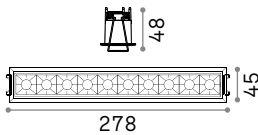

273 x 37 mm
0,480 Kg/0,0016 m³

LED COB OSRAM Драйвер ON/OFF включен

Мощнос.	Угол	Lumen	CCT	Отделка	Код
21W	29°	2200 lm	3000 K	Чёрный +	206233
		2500 lm	4000 K	Чёрный +	267883

DIMMABLE DRIVER* Аксессуары

Модель	Контроль	Мощнос.	Output	Размер (Д x В x Г)	Код
Lika 6W	DALI	10W	700 mA	135 x 30 x 20 mm	267982
Lika 12,5W	DALI	12W	700 mA	135 x 30 x 20 mm	267999
Lika 21W	DALI/Push	25W	600 mA	167 x 41 x 32 mm	268002

Light beam: ACCENT