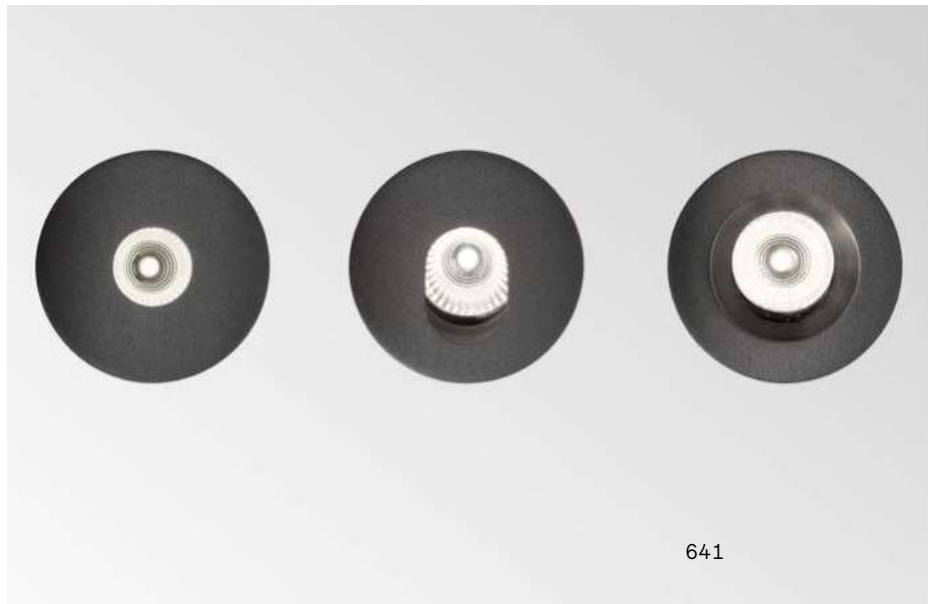

One new

Источник	LED SMD	CRI	≥95
Мощность	2W / 3W	Длительность ЛЕД	30.000 h
Драйвер	On/Off	Класса изоляции	II
включен		IP	20
Драйверы	No	Материал	Алюминий
доступны		Гарантия	5 лет
ССТ	3000 K		

⌀ 17 mm

0,050 Kg/0,0001 m³

LED SMD Драйвер ON/OFF включен*

Мощнос.	Угол	Lumen	ССТ	Отделка	Код
2W	25°	130 lm	3000 K	Белый	274768

new

⌀ 25 mm

0,070 Kg/0,0001 m³

LED SMD Драйвер ON/OFF включен*

Мощнос.	Угол	Lumen	ССТ	Отделка	Код
2W	30°	130 lm	3000 K	Белый	274775

new

⌀ 35 mm

0,100 Kg/0,0003 m³

LED SMD Драйвер ON/OFF включен*

Мощнос.	Угол	Lumen	ССТ	Отделка	Код
3W	25°	270 lm	3000 K	Белый	274782

new

Light beam: SPOT

m	lx	Øm
1	372	0,40
2	93	0,81
3	41	1,20
4	23	1,60
5	15	2,00

CRI≥95 2W 25° 651m 3000K

Light beam: SPOT

m	lx	Øm
1	307	0,53
2	77	1,10
3	34	1,60
4	19	2,10
5	12	2,70

CRI≥95 2W 30° 701m 3000K

Light beam: SPOT

m	lx	Øm
1	866	0,40
2	216	0,80
3	96	1,20
4	54	1,60
5	35	2,00

CRI≥95 3W 25° 651m 3000K

* Размер Д 38,3 x В 16,5 x Г 19,3 mm