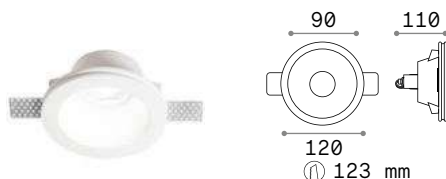

123 mm

GU10 Не включен - Рекомендуемая лампочка 108292

Мощнос.	Вес	Объём	Отделка	Код
max 35W	0,360 Kg	0,0016 m³	Белый	230580

Мощнос.	Вес	Объём	Отделка	Код
max 35W	0,230 Kg	0,0018 m³	Белый	150307

Мощнос.	Вес	Объём	Отделка	Код
max 35W	0,450 Kg	0,0032 m³	Белый	150130

Мощнос.	Вес	Объём	Отделка	Код
max 50W	0,340 Kg	0,0022 m³	Белый	139012

GU10 Не включен - Рекомендуемая лампочка 108292

83 x 83 mm