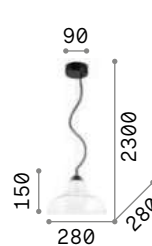

1,200 Kg / 0,0274 m³
E27 max 1x60W

112336 / Прозрачн.
112343 / Серый

3000 K
910 lm