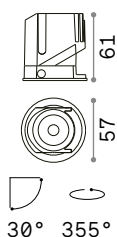

0,200 Kg/0,0003 m³

LED COB CITIZEN Необходим. - Драйвер TRIDONIC ON/OFF включ.

Мощнос.	Угол	Lumen	CCT	Отделка	Код
13W	36°	1100lm	3000K	Чёрный	279602

new

DIMMABLE DRIVER* Аксессуары

Мощнос.	Output	Размер (Д x В x Г)	Код
1-10V/ Push	20W	350 mA	108x52x22 mm
DALI/ Push	20W	350 mA	120x51x29 mm

new

new

Light beam: **ACCENT**