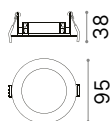

FRAME Необходимый

⌀ 80 mm
0,060 Kg/0,0004 m³

Отделка	Код
Белый	208695
Хром	221687
Чёрный	208701
Золото	208718