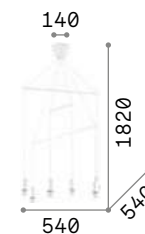

186795

158815

IP20

2,920 Kg / 0,0147 m³
E27 max 10 x 60W

186801 ■ Белый
158860 ■ Чёрный

3000 K
900 lm
123899

IP20

1,670 Kg / 0,0096 m³
E27 max 6 x 60W