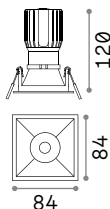

Game Square

75 x 75 mm
0,270 Kg/0,0011 m³

LED COB CREE Драйвер ON/OFF включен - CRI ≥80

Мощнос.	Угол	Lumen	CCT	Отделка	Код
11W	36°	830 lm	2700 K	Белый +	285443
		1000 lm	3000 K	Белый +	192376
				Чёрный +	192352

new