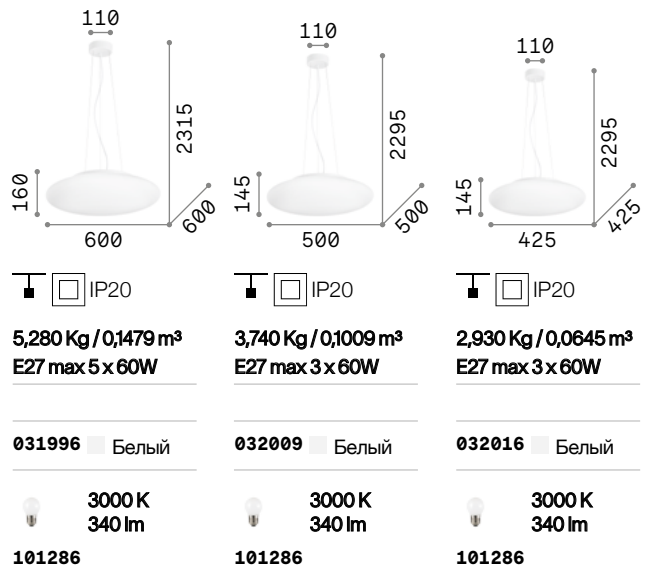

P. 279

P. 360

P. 440