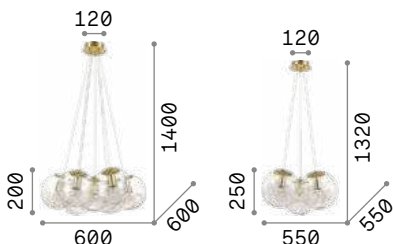

Мара Sat

Арматура из металла никелевой или латуни краски. Рассеиватель из прозрачного дутого стекла с внутренним украшением алюминиевой нитью.

IP20

6,550 Kg / 0,1862 m³
E27 max 7x60W

176062 Никель
176000 Латунь

3000 K
910 lm

119571

IP20

2,700 Kg / 0,1210 m³
E27 max 3x60W

176031 Никель
175973 Латунь

3000 K
910 lm

119571