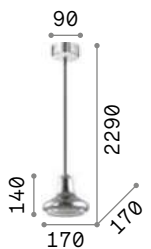

Lido

Арматура из хромированного металла. Провод из ткани.
Рассеиватели из дутого матового белого или прозрачно-серого стекла.

LED Лампочки LED G9 3W 3000 K
включены. Код **209043**

0,790 Kg / 0,0180 m³
G9 max 1x 15W

168326 Серый

3000 K
370 lm
209043