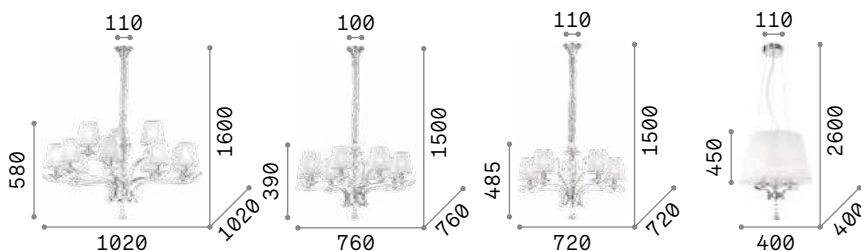

Pegaso

Арматура из металла хромированной или матовой латуни краски. Центральный корпус, бобеш и подвески из хрусталя с факетом. Абажуры из органзы. Цепь скрыта бархатной тканью.

IP20

IP20

IP20

IP20

8,100 Kg / 0,3349 m³
E14 max 12 x 40W

7,900 Kg / 0,2138 m³
E14 max 8 x 40W

5,600 Kg / 0,1445 m³
E14 max 5 x 40W

3,050 Kg / 0,0758 m³
E14 max 3 x 40W

066431 Белый
197746 Мато. Лат.

059242 Белый
197739 Мато. Лат.

066448 Белый
197722 Мато. Лат.

059235 Белый
197715 Мато. Лат.

3000 K
370 lm

3000 K
370 lm

3000 K
370 lm

3000 K
370 lm

101231

101231

101231

101231