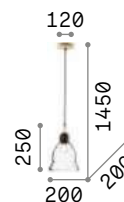

IP20

0,950 Kg / 0,0243 m³
E27 max 1 x 60W

122564 ■ Чёрный

3000 K
910 lm
119571