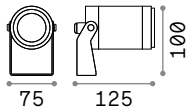

0,950 Kg/0,0014 м³

LED COB CITIZEN Драйвер не включен

Мощнос.	Угол	Lumen	CCT	Отделка	Код
10W	33°	1150 lm	3000 K	Тёмн.-сер.	248387
		1200 lm	4000 K	Тёмн.-сер.	245072