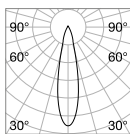

m	lx	эм
1	12955	0,39
2	3238	0,79
3	1439	1,19
4	809	1,59
5	518	1,99