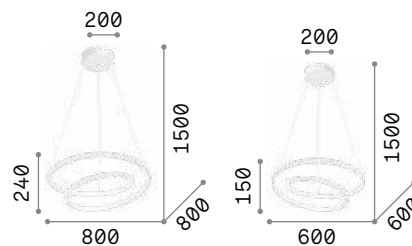

Oz

Основа и арматура из металла порошковой окраски или плакированного. Провода из ПВХ. Рассеиватель из опаловой резины. Доступный в белой, чёрной и почищенной латуни краске.

LED Светодиодный источник света 3000 К, 30.000 часов продолжительности службы.

IP20

1,920 Kg / 0,1215 m³
LED 59W / 6000 lm

IP20

1,630 Kg / 0,0676 m³
LED 47W / 5000 lm

253664 ■ Белый
269450 ■ Чёрный
269467 ■ Латунь

253671 ■ Белый
269436 ■ Чёрный
269443 ■ Латунь

P. 259

P. 339

P. 430