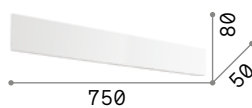

Zig Zag ^{new}

Корпус света рассеиватель полностью из алюминиевой пластины толщиной в 6 мм порошковой окраски белого или чёрного цвета и почищенной латуни краске. Встроенные LED.

Светодиодный источник света 3000/4000 К, 15.000 часов продолжительности службы.