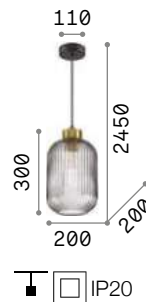

IP20

1,80 Kg / 0,0269 m³
E27 max 1x 60W

237510 Серый
237497 Зеленый

3000 K
910 lm
119571