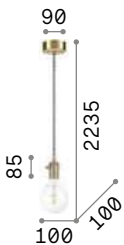

Doc

Потолочная чаша и покрывающие патроны колбы из металла с разными покрытиями. Провод из чёрной ткани. Выключатель встроенный в патрон.

ON Светильник снабжен
OFF выключателем.

0,220 Kg / 0,0015 m³
E27 max 1x60W

- 163123 | Медь
- 163154 | Латунь
- 163109 | Ант. Лату.
- 163161 | Свинец

2200 K
350 lm

223933