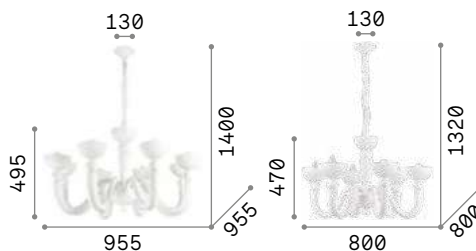

IP20

11,710 Kg / 0,1953 m³
E14 max 8 x 40W

094007 ■ Белый

3000 K
420 lm

101217

IP20

8,110 Kg / 0,1547 m³
E14 max 6 x 40W

093994 ■ Белый
140339 ■ Чёрный

3000 K
420 lm

101217