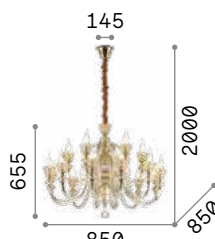

IP20

2,200 Kg / 0,0773 m³
E14 max 5 x 40W

092751 Белый

3000 K
470 lm

101224

Strauss

Арматура и детали из металла золотисто цвета. Рожки из дутого прозрачного стекла. Декоративные элементы из янтарного хрустала. Цепь скрыта бархатной тканью.