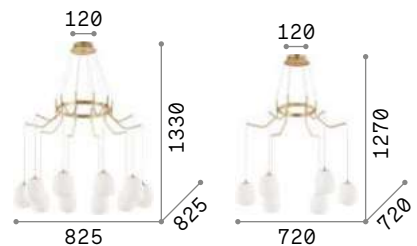

IP20

4,340 Kg / 0,1739 m³

G9 max 10 x 15W

206394 ■ Мато. Лат.

3000 K

370 lm

209043

IP20

2,810 Kg / 0,1055 m³

G9 max 6 x 15W

206387 ■ Мато. Лат.

3000 K

370 lm

209043