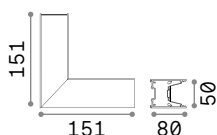

Fluo - Mounting kit

	Необходимый	К. проводов	Длина прово.	Отделка	Код
KIT SUSPENSION	Да - 1 ком. для пункта питания	1	2000 mm	Белый	277929
				Чёрный	277912
		1	5000 mm	Белый	276342
				Чёрный	276335
KIT SINGLE CABLE	Да - 1 Kit x 600 mm	1	2000 mm		220826
		1	5000 mm		243665
KIT RECESSED	Да - 1 Kit x 600 mm				191188
KIT SURFACE	Да - 1 Kit x 600 mm				191171

Fluo - Optional

CORNER Аксессуары - Драйвер ON/OFF включен - Совместимый с версией Wide

0,580 Kg/0,0023 м³

Мощнос.	Угол	Lumen	CCT	Отделка	Код
7,5 W	105°	810 lm	3000 K	Алюмин.	191416
				Белый	191423
				Чёрный	191430
		850 lm	4000 K	Алюмин.	191980
				Белый	191454
				Чёрный	191461

BLINDED CORNER Аксессуары - Совместимый с версией Accent