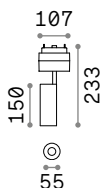

0,460 Kg/0,0030 m³

LED COB CITIZEN

Мощнос.	Угол	Lumen	CCT	Отделка	Код
14W	36°	1400 lm	3000 K	Чёрный	222967
				Матов.Лат.	281988
		1500 lm	4000 K	Чёрный	223049

new