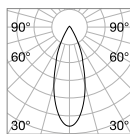

m	lx	эм
1	6240	0,62
2	1560	1,24
3	693	1,86
4	390	2,48
5	249	3,10