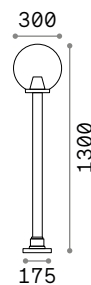

IP55

2,790 Kg / 0,1248 m³
E27 max 1x 23W

187532 ☐ Прозрач.
187525 ☐ Белый

4000 K
1000 lm
151991