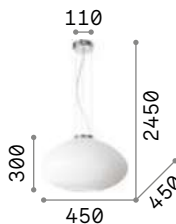

3,300 Kg / 0,1208 m³
E27 max 1x 60W

264523 || Хром
285191 || Мато. Лат.

3000 K
900 lm
123899