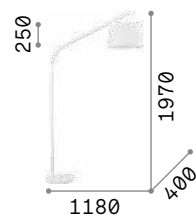

IP20

7,250 Kg / 0,1287 m³
E27 max 1 x 60W

110356 ■ Белый
110363 ■ Чёрный

3000 K
1020 lm

101347