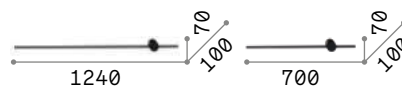

285115

285108

1,200 Kg / 0,0346 m³
LED 17W / 1850 lm

0,800 Kg / 0,0205 m³
LED 11W / 950 lm

265575 Белый **new** 285115 Белый **new**
285108 Чёрный **new** 265643 Чёрный **new**

Privè

Корпус света полностью из металла с разными окрасками. Отсутствие рассеивателя позволяет вкручивание большого ассортимента лампочек с патроном E14.