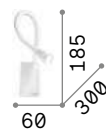

■ IP20

0,430 Kg / 0,0040 m³
LED 3W / 200 lm

142708 ■ Белый
142692 ■ Чёрный