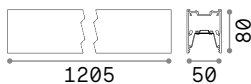

Fluo Bi-Emission*

LED SMD SAMSUNG

Up-light включен - Драйвер TRIDONIC ON/OFF включен

2,890 Kg/0,0183 м³
Длина проводов 1800 mm

Мощнос.	Угол	Lumen	CCT	Отделка	Код
27 W	105°	3450 lm	3000 K	Алюмин.	192659
				Белый	192666
				Чёрный	192710
3650 lm	4000 K	3650 lm	4000 K	Алюмин.	192734
				Белый	192741
				Чёрный	192758

UP-LIGHT INFO

Мощнос.	Угол	Lumen	CCT
13 W	105°	2200 lm	3000 K
		2350 lm	4000 K

KIT DIMMABLE DRIVER*

Код	
1-10V	270692
DALI/Push	270876