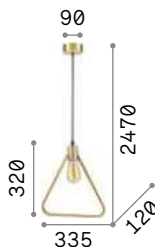

IP20

0,590 Kg / 0,0117 m³
E27 max 1x70W

207834 Латунь

2200 K
440 lm

151694