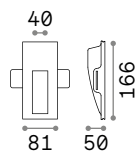

LED SMD AND DRIVER Включен

Мощнос.	Lumen	CCT	Отделка	Код
1W	55lm	3000K	Белый	249827

81 x 166 mm

0,580 Kg/0,0012 m³