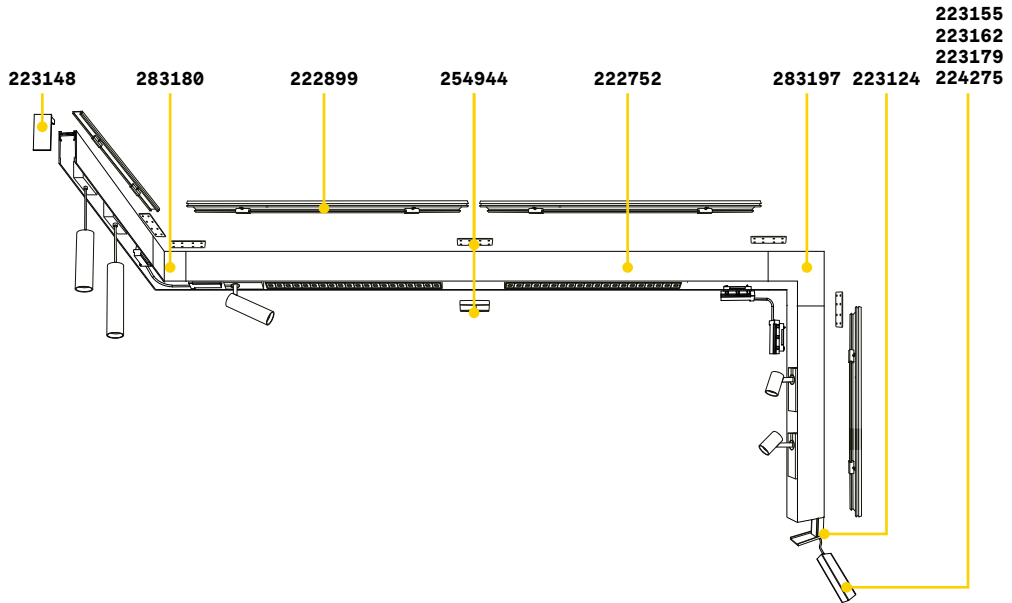

Arca - Surface

TRACK Максимальная длина для пункта питания: 25 метров

Длина	Вес	Объём	Отделка	Код
1000 mm	1,34 Kg	0,0273 m³	Чёрный	222745
3000 mm	4,02 Kg	0,0600 m³	Чёрный	222752

BLINDED CORNER RIGHT - LEFT Аксессуары

Вес	Объём	Отделка	Код
0,79 Kg	0,0090 m³	Чёрный	283180

BLINDED CORNER VERTICAL - HORIZONTAL Аксессуары

Вес	Объём	Отделка	Код
0,79 Kg	0,0090 m³	Чёрный	283197