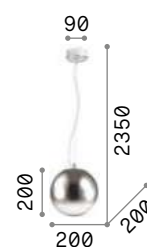

1,130 Kg / 0,0272 m³
E27 max 1x60W

140711 ■ Разм. Хро.

3000 K
910 lm

119571