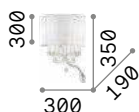

Opera

Арамтура в хроме. Рассеиватель из материала ПВХ с металлическим оттенком и нитями. Подвески из хрустала с фацетом.

LED

Светодиодный источник света
3000 К, 15.000 часов
продолжительности службы.

**ON
OFF**

Светильник снабжен
выключателем.