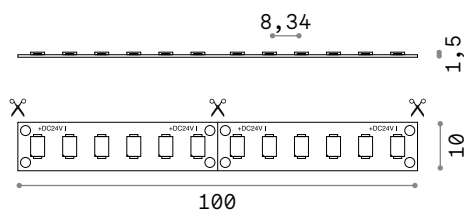

RECOMMENDED STRIP LED AND DRIVER

STRIP LED SMD 2835 120 LED/m CRI≥90

Мощнос.	IP	Lumen	CCT	Длина	Код
14,4 W/m	IP20	1370 lm/m	2700 K	5000 mm	272498
		1400 lm/m	3000 K	5000 mm	272481
		1450 lm/m	4000 K	5000 mm	272474
IP65	1400 lm/m	3000 K	5000 mm	272504	
	1450 lm/m	4000 K	5000 mm	287959	

DRIVER ON/OFF

Driver	Мощнос.	Output	Клас.	Размер (ДxВxГ)	Код
On-Off	30 W	24 Vdc	□	140x45x28 mm	124070
	60 W	24 Vdc	□	186x50x33 mm	124087
	100 W	24 Vdc	⊕	127x97x30 mm	124100
	150 W	24 Vdc	⊕	159x97x30 mm	124117
	200 W	24 Vdc	⊕	215x115x30 mm	153001

Light beam: INDIRECT