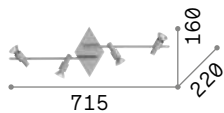

Арматура из металла в белом, хромированном, никелевом покрытиях или матовой латуни.
Корпус света регулируемый поворачиванием штатива и шарнир для наклона.

LED Лампочки LED GU10 5W 3000 K
включены. Код **108292**