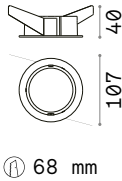

Bento - Frame and Reflector

0,060 Kg/0,0007 m³

ROUND - FRAME SINGLE Необходимый

Отделка	Код	
Белый	287898	new
Чёрный	287881	new