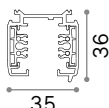

Link Trimless DALI - 1-10V

TRACK

Длина	Вес	Объём	Отделка	Код
1000 mm	0,94 Kg	0,0016 m³	Белый	246468
			Чёрный	246451
2000 mm	1,93 Kg	0,0032 m³	Белый	247007
			Чёрный	246901
3000 mm	2,87 Kg	0,0048 m³	Белый	247625
			Чёрный	247618