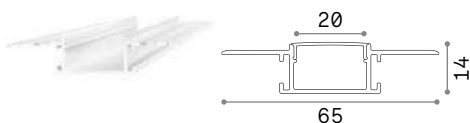

PROFILE 20 mm

Длина	Вес	Объём	Отделка	Код
2000 mm	0,60 Kg	0,0020 m³	Белый	223728
3000 mm	0,90 Kg	0,0029 m³	Белый	223735

KIT PROFILE 14 / 20 mm

KIT LINEAR

KIT RIGHT-LEFT

KIT VERTICAL-HORIZONTAL

Необходимый	Код
Да - 1 комплект для соедин.	223766
Да - 1 комплект для соедин.	223759
Да - 1 комплект для соедин.	223742

STRIP LED AND DRIVER Необходимый - Страница 814

Рекомендуемая Strip LED max 14,4 W/m