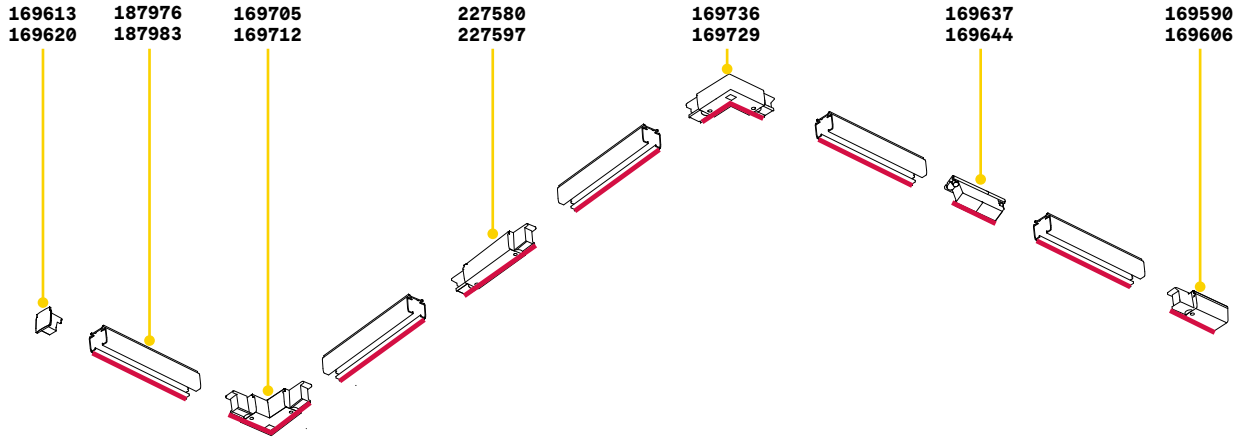

Link Trimless On/Off

TRACK

Длина	Вес	Объём	Отделка	Код
1000 mm	0,94 Kg	0,0016 m³	Белый	243269
			Чёрный	243252
2000 mm	1,93 Kg	0,0032 m³	Белый	187976
			Чёрный	187983
3000 mm	2,87 Kg	0,0048 m³	Белый	187990
			Чёрный	188003

KIT SURFACE

SUSPENSION KIT

Необходимый	К. проводов	Длина прово.	Отделка	Код
Да - 1 Kit x 1000 mm			Белый	169972
			Чёрный	169989
Да - 1 Kit x 1000 mm	1	3000 mm	Белый	242705
			Чёрный	243283
	1	5000 mm	Белый	243245
			Чёрный	243238

MAIN CONNECTOR END

0,060 Kg/0,0002 m³

169583 L
169576 L
169590 R
169606 R

MAIN CONNECTOR MIDDLE

0,120 Kg/0,0004 m³

227580
227597

MAIN CONNECTOR CORNER

0,110 Kg/0,0005 m³

169705 L
169712 L
169736 R
169729 R

ELECTRIFIED CONNECTOR

0,030 Kg/0,0001 m³

169637
169644

END CAP

0,010 Kg/0,0001 m³

169613
169620

TRACK ADAPTOR

0,080 Kg/0,0002 m³

194257
194301