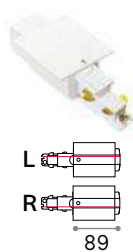

MAIN CONNECTOR END

0,089 Kg/0,0004 m³

- 256085 L
- 256078 L
- 256146 R
- 256122 R