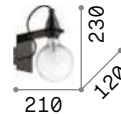

Арматура из хромированного или цветного окрашенного покрытия. Электрический провод покрыт тканью.

LED

Лампочки LED E27 8W Globo D125 trasparente 3000 K включены.
Код **101347**

IP20

0,720 Kg / 0,0164 m³
E27 max 1x 60W