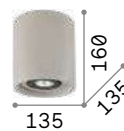

150420

IP20

1,730 Kg / 0,0082 m³
GU10 max 1x 35W

150420 Белый
150437 Цемент

3000 K
480 lm

108292