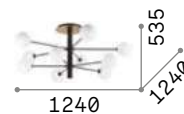

P. 095

Cosmopolitan new

Арматура из металла матовой краски. Рассеиватели из дутого матового белого стекла. Цвета: целиком белый или чёрный с деталями матовой латуни краски.

285245

273693

7,600 Kg / 0,1787 m³
G9 max 12 x 15W