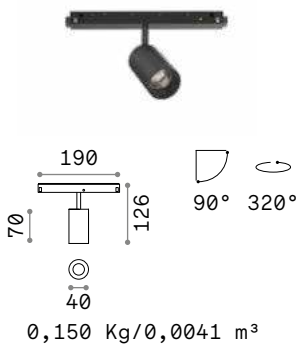

LED COB CITIZEN

Мощнос.	Угол	Lumen	CCT	Контроль	Отделка	Код
8W	30°	750lm	3000K	On-Off	Белый	282985
					Чёрный	257631
					Матов.Лат.	282046
				DALI	Белый	286426
					Чёрный	286419

new
new
new
new
new