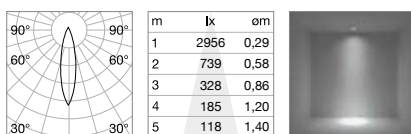

CRI≥80 9W 20° 930lm 2700K

ROOM 251967; 251981
Light beam: SPOT