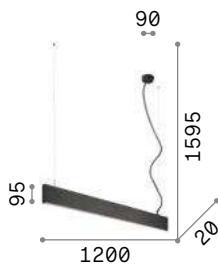

IP20

2,550 Kg / 0,0158 m³
LED 34W / 3850 lm

- 241968 Белый 3000K
- 268231 Белый 4000K
- 241975 Чёрный 3000K
- 268217 Чёрный 4000K

IP20

0,260 Kg / 0,0023 m³
LED 3W / 350 lm

- 241999 Белый 3000K
- 268149 Белый 4000K
- 242002 Чёрный 3000K
- 268118 Чёрный 4000K

Connector
Не включен
Аксессуары

241982

P. 351