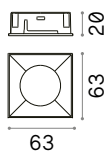

0,020 Kg/0,0001 m³

SQUARE - REFLECTOR Необходимый

Отделка	Код	
Белый	279671	new
Чёрный	279688	new