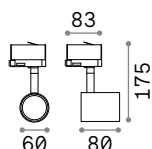

Spot Track - Mouse Track **new**

⊕ IP20 АЛЮМИНИЙ

0,250 Kg/0,0016 м³

GU10 Не включен - Рекомендуемая лампочка **108292**

Мощнос.	Отделка	Код
max 50W	Белый	229706
	Чёрный	229720
	Матов.Лат.	269634

new