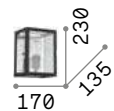

■ IP20

1,590 Kg / 0,0136 m³
E27 max 1x 60W

092836 ■ Чёрный

2200 K
440 lm

151694

P. 089