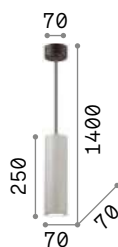

Oak

Потолочная чаша матовой краски. Рассеиватель из цемента. Провод из чёрной ткани.

IP20

1,220 Kg / 0,0055 m³
GU10 max 1x 35W

150635 Цемент

3000 K
480 lm

108292