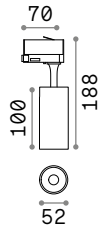

Fox 8W

0,300 Kg/0,0015 m³

LED COB BRIDGELUX Драйвер ON/OFF включен

CRI ≥ 80

Мощнос.	Угол	Lumen	ССТ	Отделка	Код
8W	41°	950 lm	3000 K	Белый	250410
				Чёрный	250403
8W	41°	1050 lm	4000 K	Белый	271453
				Чёрный	271446

CRI ≥ 90

Мощнос.	Угол	Lumen	ССТ	Отделка	Код
8W	41°	900 lm	3000 K	Белый	285368
				Чёрный	285351

new

new

SINGLE CONNECTION

Необходимый	Драйвер	Отделка	Код
Нет	On/Off	Белый	170145
		Чёрный	170152

Light beam: ACCENT