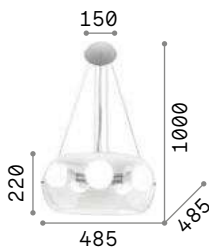

Audi-10

Арматура из металла с хромированным покрытием. Рассеиватель из прозрачного или серого стекла. Стальные тросики регулируются по длине помощью автоматического устройства.

LED Лампочки LED E27 8W Globo D95 3000 K включены. Код **101330/101323**

5,520 Kg / 0,1044 m³
E27 max 5 x 60W

016863 Прозрачн.
103983 Серый

3000 K
950 lm

101330