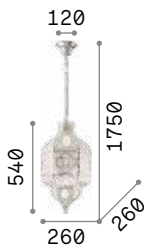

IP20

2,760 Kg / 0,0852 m³
E27 max 3x60W

141923 ■ Серебро

3000 K
910 lm
119571