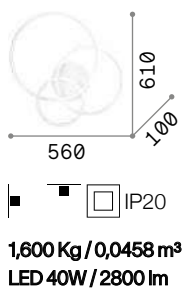

Frame

Основание и арматура из металла матовой белой или чёрной краски. Рассеиватели из пластикового материала опала цвета. Излучает прямой свет.

LED Светодиодный источник света
3000 К, 30.000 часов
продолжительности службы.

255019 ■ Белый
269825 ■ Чёрный