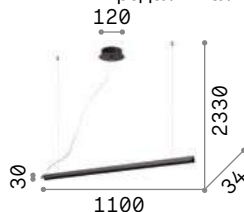

LED Светодиодный источник света 3000 К, 20.000 часов продолжительности службы.

IP20

1,050 Kg / 0,0058 m³
LED 25W / 1450 lm

275369 Белый ^{new}
275376 Чёрный ^{new}
275383 Мато. Лат. ^{new}

Desk

Корпус света и потолочная чаша из алюминия порошковой окраски белого или чёрного матового цвета. Подвес с электрическими проводами регулируемыми по длине.