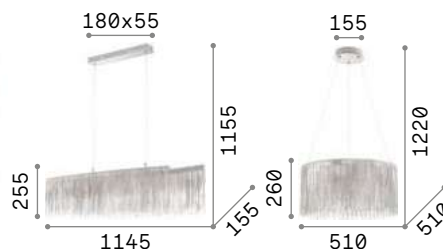

Versus

Арматура из хромированного металла. Декоративные элементы из металлических цепочек с квадратным звеном. Стальные тросики регулируются по длине с помощью автоматического устройства.

IP20

4,450 Kg / 0,0445 m³
LED 43,2W / 4300 lm