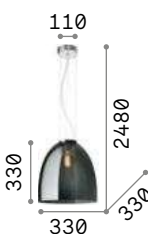

3,600 Kg / 0,0741 m³
E27 max 1x 60W

101101 Серый

3000 K
1020 lm

101347