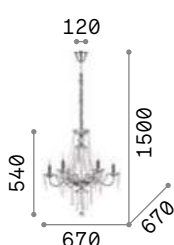

IP20

6,700 Kg / 0,1202 m³
E14 max 6 x 40W

168753 Прозрачн.

3000 K
470 lm

101224