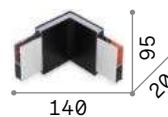

IP20

0,260 Kg / 0,0023 m³
LED 3W / 350 lm

- 241999 Белый 3000K
- 268149 Белый 4000K
- 242002 Чёрный 3000K
- 268118 Чёрный 4000K