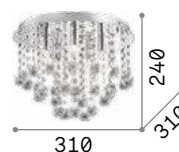

IP20

2,370 Kg / 0,0181 m³
G9 max 5 x 40W

089485 Хром

3000 K
370 lm

209043