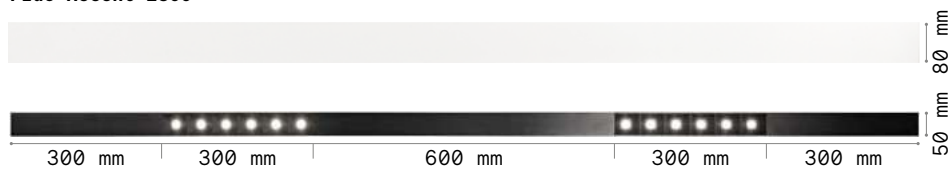

Fiuo Accent 1800