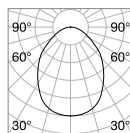

m	lx	эм
1	318	1,72
2	79	3,44
3	35	5,17
4	19	6,89
5	12	8,61