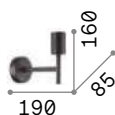

IP20

0,370 Kg / 0,0032 m³
E27 max 1x 60W

259765 Белый
259796 Никель
259772 Чёрный
259802 Латунь

3000 K
900 lm

123899