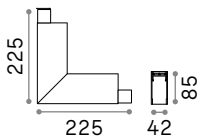

BLINDED CORNER VERTICAL - HORIZONTAL Аксессуары

Вес	Объём	Отделка	Код
0,79 Kg	0,0090 m³	Чёрный	283197