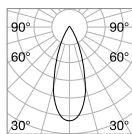

m	lx	эм
1	2923	0,64
2	730	1,29
3	324	1,94
4	182	2,58
5	116	3,23