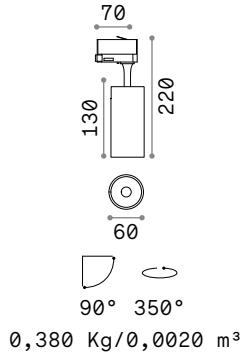

Fox 15W

LED COB BRIDGELUX Драйвер ON/OFF включен

CRI ≥ 80

Мощнос.	Угол	Lumen	ССТ	Отделка	Код
15W	41°	1500 lm	3000 K	Белый	250434
				Чёрный	250427
		1600 lm	4000 K	Белый	267784
				Чёрный	267777

CRI ≥ 90

Мощнос.	Угол	Lumen	ССТ	Отделка	Код
15W	41°	1450 lm	3000 K	Белый	285382 new
				Чёрный	285375 new

SINGLE CONNECTION

Необходимый	Драйвер	Отделка	Код
Нет	On/Off	Белый	170145
		Чёрный	170152

Light beam: ACCENT

m	lx	Øm
1	3204	0,80
2	801	1,60
3	356	2,40
4	200	3,20
5	128	4,00

CRI ≥ 80 15W 41° 1500lm 3000K