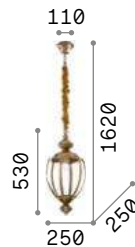

Norma

Арматура из металла с хромированным или античным латунным покрытием. Рассеиватель состоит из стеклянных прозрачных пластин, края фацетной огранки. Цепь скрыта бархатной тканью.

094786

005911

IP20

2,620 Kg / 0,0286 m³
E27 max 1x 60W

094786 Хром
005911 Ант. Лату.

3000 K
430 lm

101279