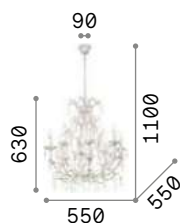

Cascina

Арматура и декоративные элементы в виде листка из металла моделированного вручную. Окрашена вручную золотисто-белой краской.

IP20

4,000 Kg / 0,2288 m³
E14 max 8 x 40W

100289 ■ Ант. Белы.

3000 K
470 lm

101224