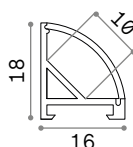

ROUND 16x18

Длина	Вес	Объём	Отделка	Код
2000 mm	0,30 Kg	0,0020 m ³	Белый	267401
	0,30 Kg	0,0020 m ³	Алюмин.	267395
3000 mm	0,45 Kg	0,0029 m ³	Белый	267425
	0,45 Kg	0,0029 m ³	Алюмин.	267418

SQUARE 16x18