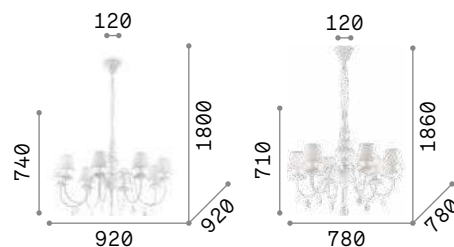

IP20

6,820 Kg / 0,1975 m³
E14 max 8 x 40W

035574 Белый
111896 Чёрный

3000 K
370 lm

101231

IP20

4,800 Kg / 0,1451 m³
E14 max 6 x 40W

035581 Белый
111872 Чёрный

3000 K
370 lm

101231

035581

111872