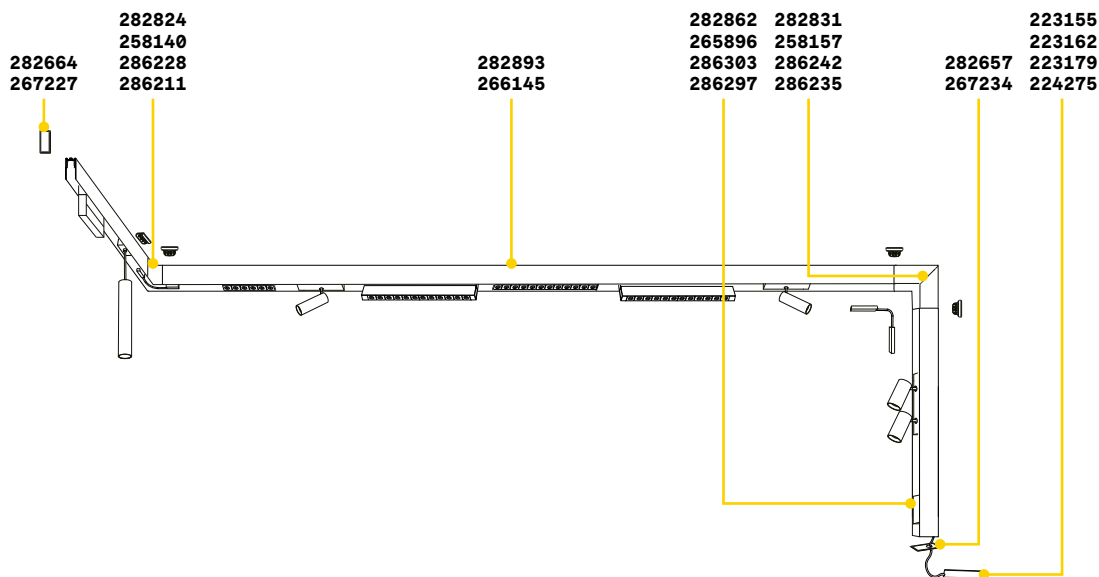

Ego - Surface High

TRACK HIGH Монтажный комплект не требуется, крепление непосредственно к потолку. Максимальная длина для пункта питания: 25 метров

Длина	Вес	Объём	Отделка	Код
1000 mm	0,80 Kg	0,0023 m³	Белый	282886
			Чёрный	258027
2000 mm	1,60 Kg	0,0046 m³	Белый	282893
			Чёрный	266145

new

new

CONNECTOR HORIZONTAL HIGH Аксессуары

Вес	Объём	Контроль	Отделка	Код
0,10 Kg	0,0015 m³	On-Off	Белый	282824
			Чёрный	258140
		DALI	Белый	286228
			Чёрный	286211

new

new

new

CONNECTOR VERTICAL HIGH Аксессуары

Вес	Объём	Контроль	Отделка	Код
0,10 Kg	0,0015 m³	On-Off	Белый	282831
			Чёрный	258157
		DALI	Белый	286242
			Чёрный	286235

new

new

new

END CAP NO HOLE

END CAP WITH HOLE

Необходимый	Размер (Д x В x Г)	Отделка	Код
Да	26 x 11 x 52 mm	Белый	282664
		Чёрный	267227
Да	26 x 11 x 52 mm	Белый	282657
		Чёрный	267234

new

new