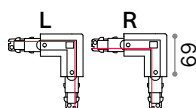

MAIN CONNECTOR END

0,079 Kg/0,0002 m³

- 246529 L
- 246512 L
- 246543 R
- 246536 R

MAIN CONNECTOR MIDDLE

0,129 Kg/0,0004 m³

- 246581
- 246574

MAIN CONNECTOR CORNER

0,130 Kg/0,0006 m³