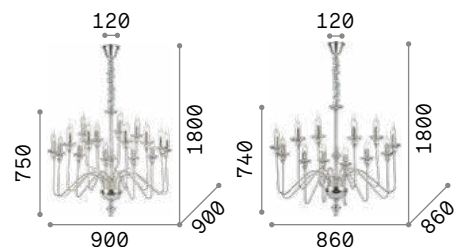

Арматура из металла с глянцевым никелевым покрытием. На концах рожков декоративные элементы из хрусталя с факетом. Цепь скрыта бархатной цепью.

IP20

9,500 Kg / 0,4031 m³
E14 max 16 x 40W

073149 Никель

3000 K
430 lm