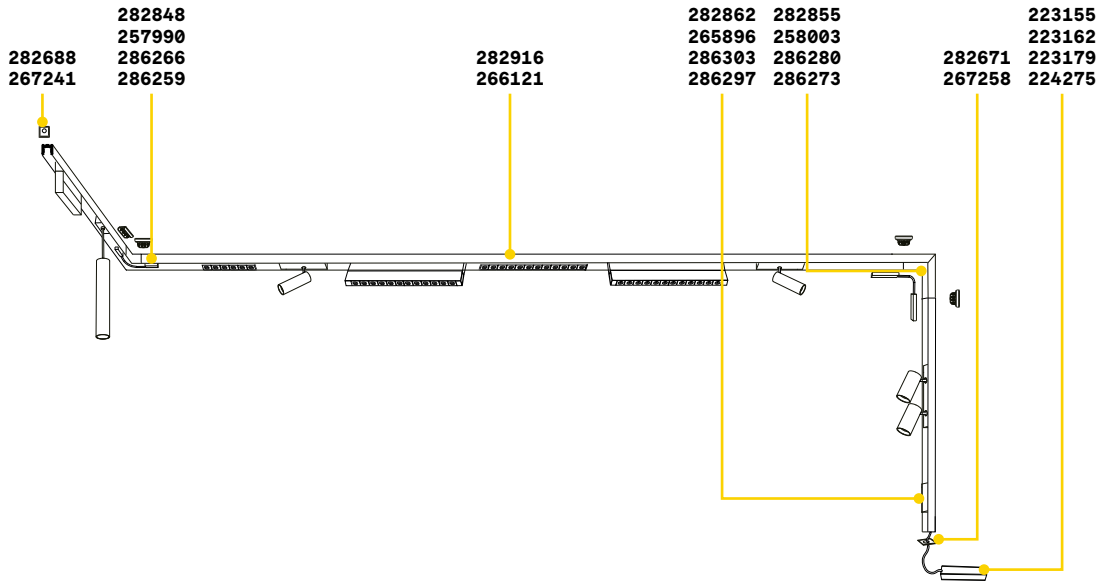

Ego - Surface Low

TRACK LOW Монтажный комплект не требуется, крепление непосредственно к потолку. Максимальная длина для пункта питания: 25 метров

Длина	Вес	Объём	Отделка	Код	
1000 mm	0,68 Kg	0,0013 m³	Белый	282909	new
			Чёрный	257877	
2000 mm	1,36 Kg	0,0026 m³	Белый	282916	new
			Чёрный	266121	

CONNECTOR HORIZONTAL LOW Аксессуары

Вес	Объём	Контроль	Отделка	Код	
0,07 Kg	0,0015 m³	On-Off	Белый	282848	new
			Чёрный	257990	
		DALI	Белый	286266	new
			Чёрный	286259	new

CONNECTOR VERTICAL LOW Аксессуары

Вес	Объём	Контроль	Отделка	Код	
0,07 Kg	0,0015 m³	On-Off	Белый	282855	new
			Чёрный	258003	
		DALI	Белый	286280	new
			Чёрный	286273	new

END CAP NO HOLE

END CAP WITH HOLE

Необходимый	Размер (Д x В x Г)	Отделка	Код	
Да	26 x 11 x 27 mm	Белый	282688	new
		Чёрный	267241	
Да	26 x 11 x 27 mm	Белый	282671	new
		Чёрный	267258