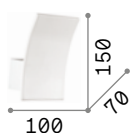

Fix

Основа из металла с беломатовым покрытием.
Рассеиватель-кулер из алюминиевой пластины шириной 6 мм. Встроенные LED.

LED Светодиодный источник света
3000 К, 20.000 часов
продолжительности службы.

■ □ IP20

0,390 Kg / 0,0050 m³
LED 5W / 420 lm

117867 ■ Белый