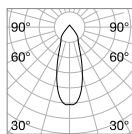

m	lx	0m
1	4671	0,64
2	1168	1,28
3	519	1,93
4	292	2,57
5	187	3,21