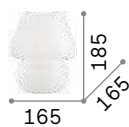

Prato

Рассеиватель из белого облицованного и матового дутого стекла. Электрический провод с штепселем и выключателем.

Светильник снабжен выключателем.

1,380 Kg / 0,0219 m³
E27 max 1x 60W

0,650 Kg / 0,0099 m³
E14 max 1x 40W

074702 Белый

074726 Белый

101286

101217

Cupcake

Основа из глянцевой смолы белой или розовой. Рассеиватель из дутого матового стекла. Электрический провод с выключателем.

Лампочки LED GX53 9W 3000 K включены. Код **123936**

Светильник снабжен выключателем.

248479

248486

1,120 Kg / 0,0270 m³
GX53 max 1x 15W

248479 Белый

248486 Розовый

123936