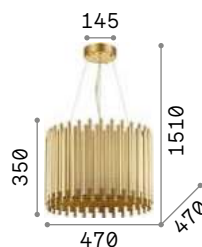

IP20

13,920 Kg / 0,1355 m³
E27 max 5 x 60W

208817 ■ Золото

3000 K
910 lm

119571

P. 402