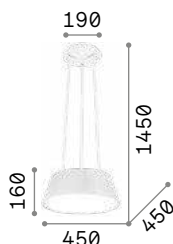

LED Светодиодный источник света
3000 K, 30.000 часов
продолжительности службы.

2,040 Kg / 0,0622 m³
LED 43W / 2900 lm

247298 Белый
269795 Хром
247304 Чёрный

247298

269795

247304

Woody

Арматура из хромированного металла. Рассеиватель из ПВХ или ткани, снизу закрыт прозрачным матовым стеклом. Подвесы с тросиками и регулируются по длине.