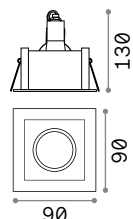

Funky

IP20 ЖЕЛЕЗО

80 x 68 mm
0,300 Kg/0,0006 m³

GU10 Не включен - Рекомендуемая лампочка 108292

Мощнос.	Отделка	Код
max 50W	Алюминий	083223
	Белый	083230
	Анти. Лату.	083247
	Хром	083193
	Чёрный	243849