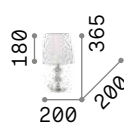

■ □ IP20

0,900 Kg / 0,0234 m³
E27 max 1x60W

073439 ■ Хром

3000 K
910 lm

119571