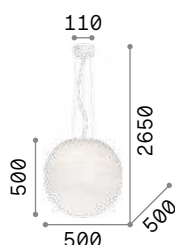

3000 K
900 lm

123899

160863

160856

Мапа Riga

Арматура из белого металла.
Шарообразный рассеиватель из белого дутого стекла с окрашенным украшением.
Стальные тросики регулируются по длине.

IP20

5,390 Kg / 0,2254 m³
E27 max 1x60W