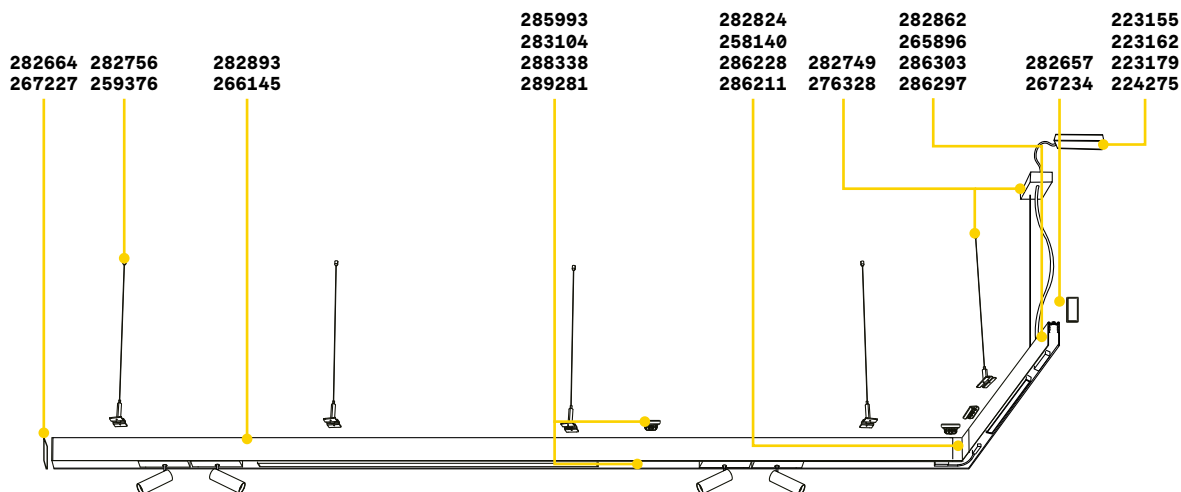

Ego - Suspension High

TRACK HIGH Максимальная длина для пункта питания: 25 метров

Длина	Вес	Объём	Отделка	Код
1000 mm	0,80 Kg	0,0023 m³	Белый	282886
			Чёрный	258027
2000 mm	1,60 Kg	0,0046 m³	Белый	282893
			Чёрный	266145

new

new

CONNECTOR HORIZONTAL HIGH Аксессуары

Вес	Объём	Контроль	Отделка	Код
0,10 Kg	0,0015 m³	On-Off	Белый	282824
			Чёрный	258140
			Белый	286228
			Чёрный	286211

new

new

new

Необходимый	Размер (Д x В x Г)	Отделка	Код
Да	26 x 11 x 52 mm	Белый	282664
		Чёрный	267227
Да	26 x 11 x 52 mm	Белый	282657
		Чёрный	267234
Да - 1 ком. для пункта питания макс. 210W	2000 mm	Белый	282749
		Чёрный	276328
Да - 1 kit x 900 mm	2000 mm	Белый	282756
		Чёрный	259376

END CAP NO HOLE

new

END CAP WITH HOLE

new

SUSPENSION KIT

new

KIT SINGLE CABLE

new