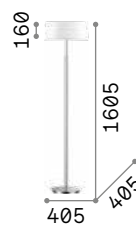

IP20

6,600 Kg / 0,0739 m³
E14 max 2 x 40W

075488 Белый

3000 K
420 lm

101217