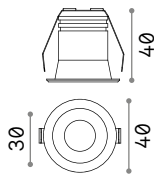

Virus

□ IP20 CRI ≥ 90 30.000 h АЛЮМИНИЙ