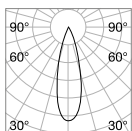

m	lx	Øm
1	2877	0,51
2	719	1,00
3	320	1,50
4	180	2,10
5	115	2,60