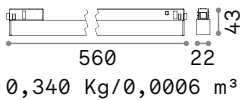

LED SMD SAMSUNG

Мощнос.	Угол	Lumen	CCT	Контроль	Отделка	Код	
13W	110°	1200 lm	3000 K	On-Off	Белый	283036	new
					Чёрный	257716	
				DALI	Белый	286525	new
					Чёрный	286518	new