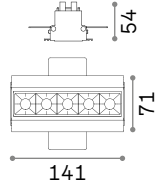

145 x 70 mm
0,390 Kg/0,0013 m³

LED COB OSRAM Драйвер ON/OFF включен

Мощнос.	Угол	Lumen	CCT	Отделка	Код
12,5W	29°	1100 lm	3000 K	Чёрный	206226
		1250 lm	4000 K	Чёрный	267906