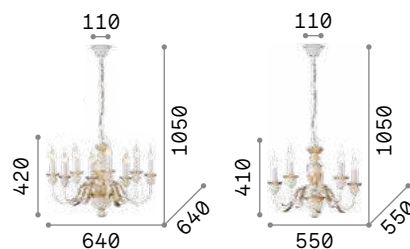

093994

140339

Firenze

Корпус света из смолы. Рожки и листики украшены вручную золотистой фольгой придав античный вид.

IP20

6,440 Kg / 0,0842 m³
E14 max 8 x 40W

IP20

4,360 Kg / 0,0609 m³
E14 max 5 x 40W