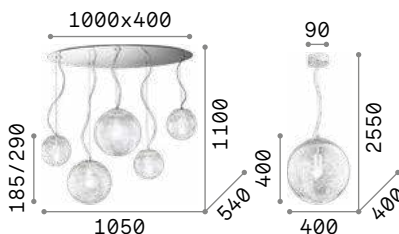

Мара Max

Арматура из хромированного металла. Рассеиватель из дутого стекла с внутренними декорациями в виде алюминиевой нити. Подвесы снабжены стальными тросиками регулируемые с помощью автоматического устройства.

IP20

8,700 Kg / 0,2456 m³
E27 max 5x60W

091112 Хром

3000 K
910 lm

119571

IP20

3,450 Kg / 0,1370 m³
E27 max 1x60W

045122 Хром

3000 K
910 lm

119571

IP20

1,370 Kg / 0,0527 m³
E27 max 1x60W

045115 Хром

3000 K
910 lm

119571