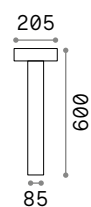

IP44

2,560 Kg / 0,0273 m³
G9 max 4 x 15W

153209 ■ Белый
153193 ■ Антраци.

4000 K
390 lm
209036