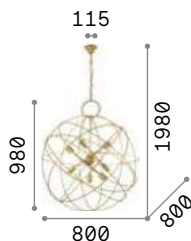

IP20

2,660 Kg / 0,0365 m³
E27 max 1x 60W

103723 ■ Белый
114262 ■ Чёрный

3000 K
950 lm

101330

Konse

Арматура и декоративные элементы полностью из металла. Покрытие темно-золотистой матовой краской.

IP20