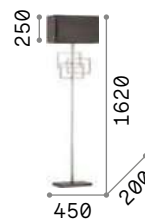

IP20

7,440 Kg / 0,2321 m³
E27 max 1x60W

201085 Хром
201122 Латунь

3000 K
1020 lm
101347