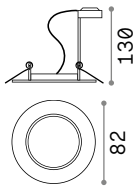

Swing

IP20 ЦИНК

45° ⌀ 70 mm
0,200 Kg/0,0003 m³
К.во закупки 3 штуки

GU10 Не включен - Рекомендуемая лампочка 108292

Мощнос.	Отделка	Код
max 50W	Белый	083179
	Анти. Лату.	083186
	Хром	083131
	Чёрный	243825
	Никель	083148