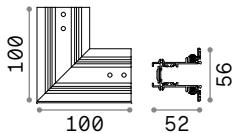

Вес	Объём	Контроль	Отделка	Код
0,13 Kg	0,0015 m³	On-Off	Белый	282787
			Чёрный	258232
		DALI	Белый	286204
			Чёрный	286167

new

new

new

CONNECTOR VERTICAL 90° Аксессуары