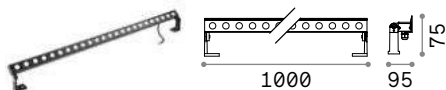

LED SMD OSRAM Драйвер не включен

Мощнос.	Угол	Lumen	CCT	Отделка	Код
40W	30°	4850 lm	3000 K	Антраците	261355

2,460 Kg/0,0108 m³
Длина проводов 500 mm