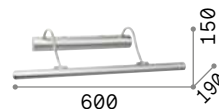

IP20

1,090 Kg / 0,0181 m³
G9 max 4 x 40W

017303 Хром
017297 Никель
017310 Ант. Лату.

3000 K
370 lm

209043