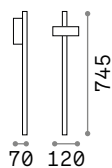

IP54

0,720 Kg / 0,0083 m³
LED 4,5W / 350/460 lm

269269	Белый	3000K
269276	Белый	4000K
251226	Антраци.	3000K
271514	Антраци.	4000K

Основа
Не включен
Аксессуары

270845	Белый
251295	Антраци.