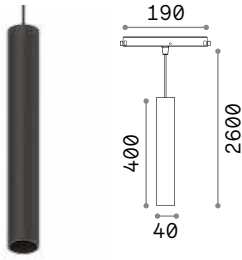

Ego Pendant and Wall Washer

0,540 Kg/0,0038 m³

LED COB CITIZEN UGR <19

Мощнос.	Угол	Lumen	CCT	Контроль	Отделка	Код
12W	30°	1000 lm	3000 K	On-Off	Белый	282879
					Чёрный	257747
				DALI	Белый	286327
					Чёрный	286310

new

new

new