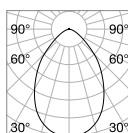

m	lx	см
1	625	1,43
2	156	2,86
3	69	4,30
4	39	5,73
5	25	7,16