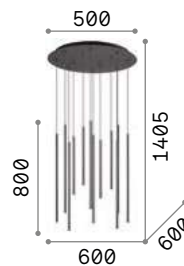

Filo **new**

Основа и корпуса света из металла порошковой окраски или плакированного. Электрические провода из чёрного ПВХ. Цвета: белый, чёрный или матовая латунь.

LED Светодиодный источник света
3000 K, 20.000 часов
продолжительности службы.

263687

263670

263700

IP20

8,600 Kg / 0,1232 m³
LED 23W / 2400 lm