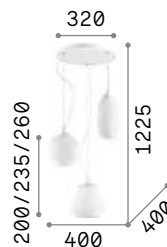

IP20

3,740 Kg / 0,0642 m³
E27 max 3 x 60W

198095 Белый

3000 K
900 lm

123899

Umile

Потолочная чаша и декоративные элементы из металла с матовой золотистой отделкой. Рассеиватели из дутого матового белого стекла. Встроенные LED.