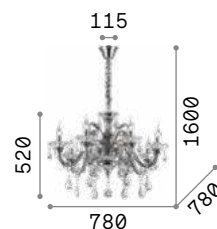

IP20

11,400 Kg / 0,1386 m³
E14 max 8 x 40W

114187 Прозрач.
081557 Сло. Кост.
081519 Серый

3000 K
470 lm

101224