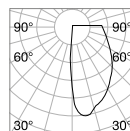

CRI≥90 12W 30° 1000lm 3000K

CRI≥90 13W 1300lm 3000K