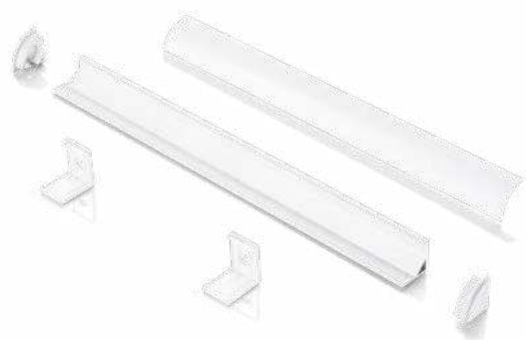

Набор для установки PROFILE 16x16 мм.