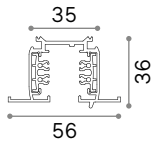

Link Trim On/Off

TRACK

Длина	Вес	Объём	Отделка	Код
2000 mm	2,11 Kg	0,0048 m³	Белый	188010
			Чёрный	188027

KIT RECESSED

Необходимый	Код
Да - 1 Кит x 1000 mm	188195