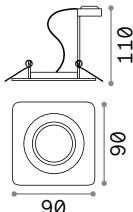

Lounge

IP20 ЦИНК

30° ⌀ 70 mm
0,160 Kg/0,0011 m³
К.во закупки 3 штуки

GU10 Не включен - Рекомендуемая лампочка 108292

Мощнос.	Отделка	Код
max 50W	Белый	138978
	Хром	138985
	Чёрный	244600