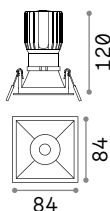

75 x 75 mm
0,270 Kg/0,0011 m³

LED COB CREE Драйвер ON/OFF включен - CRI ≥80

Мощнос.	Угол	Lumen	CCT	Отделка	Код
11W	36°	830 lm	2700 K	Чёрный +	285436
		1000 lm	3000 K	Белый +	192406
				Чёрный +	192383

new

DIMMABLE DRIVER* Аксессуары

	Мощнос.	Output	Размер (Д x В x Г)	Код
1-10V	12 W	250 mA	150 x 43 x 29 mm	217253
DALI	11W	250 mA	135 x 20 x 30 mm	202396

Light beam: ACCENT