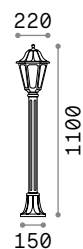

IP55

2,500 Kg / 0,0446 m³
E27 max 1x 23W

120454 ■ Белый
101514 ■ Чёрный

4000 K
980 lm

153964

P. 731