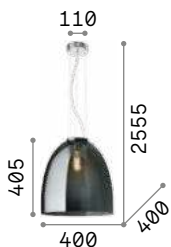

Eva

Арматура из хромированного металла. Рассеиватель из дутого прозрачного стекла эффекта серого цвета. Стальные тросики регулируются по длине с помощью автоматического устройства.

5,750 Kg / 0,1201 m³
E27 max 1x 60W

101095 Серый

3000 K
1020 lm

101347