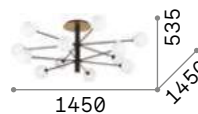

P. 095

Cosmopolitan new

Арматура из металла матовой краски. Рассеиватели из дутого матового белого стекла. Цвета: целиком белый или чёрный с деталями матовой латуни краски.

285245

273693

7,600 Kg / 0,1787 m³
G9 max 12 x 15W