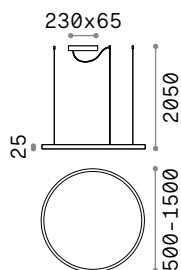

Oracle Slim new

Подвесной артикул с тонкой арматурой из алюминия белой или матовой чёрной краски и с опаловым рассеивателем из поликарбоната. Доступный в круговой или квадратной модели в четырёх разных размерах. Встроенные LED; доступный в температуре цвета 3000К и 4000К для круглой модели; CRI ≥ 80; срок службы светодиода 17.500 часов; степень защиты IP20, класс изоляции II.

Источник	LED SMD	CRI	≥80
Мощность	30W / 66W	Длительность	17.500 h
Драйвер включен	On/Off	LED	
Драйверы доступны	No	Класса изоляции	II
Угол	115°	IP	20
ССТ	3000 K / 4000 K	Материал	Алюминий

LED SMD Драйвер ON/OFF включ.

Размер	Вес	Объём	Мощнос.	Lumen	ССТ	Отделка	Код
∅ 500	1,400 Kg	0,0130 м³	30 W	2350 lm	3000 K	Белый	229461
						Чёрный	229492
						4000 K	269856
						Белый	229485
∅ 700	1,660 Kg	0,0252 м³	35 W	3050 lm	3000 K	Белый	229485
						Чёрный	229515
∅ 900	1,800 Kg	0,0652 м³	51 W	4060 lm	3000 K	Белый	269863
						Чёрный	229478
∅ 1500	2,480 Kg	0,4096 м³	66 W	6250 lm	3000 K	Белый	229508
						Чёрный	269870
						Белый	265957
						Чёрный	285061
				6600 lm	4000 K	Белый	285078

new

new

new

Длина проводов 2500 мм