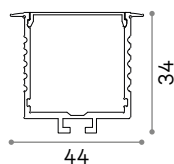

Vision Trim

PROFILE Набор для установки включен

Длина	Вес	Объём	Отделка	Код
2000 mm	1,26 Kg	0,0050 m³	Белый	270487
	1,26 Kg	0,0050 m³	Чёрный	270470
3000 mm	1,89 Kg	0,0075 m³	Белый	270500
	1,89 Kg	0,0075 m³	Чёрный	270494

STRUCTURE CONNECTOR

Необходимый	Код
Да - 1 комплект для соедин.	271125

STRIP LED AND DRIVER Необходимый - Страница 814

Рекомендуемая Strip LED max **39 W/m**