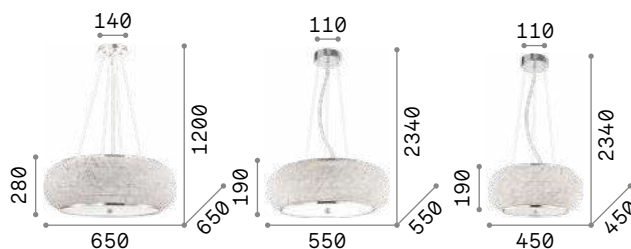

164977

164984

P. 319

P. 414

13,000 Kg / 0,1777 m³
E14 max 14 x 40W

164977 || Хром
164984 || Золото

3000 K
480 lm
101200

8,500 Kg / 0,1007 m³
E14 max 10 x 40W