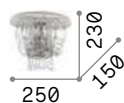

1,190 Kg / 0,0259 m³
E14 max 2x 40W

207155 Хром
201023 Латунь

3000 K
470 lm

101224

P. 204

P. 329