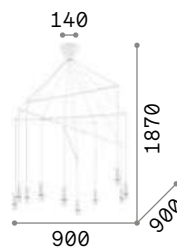

IP20

2,920 Kg / 0,0147 m³
E27 max 10 x 60W

186801 ■ Белый
158860 ■ Чёрный

3000 K
900 lm
123899