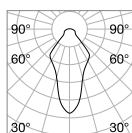

m	lx	эм
1	719	0,98
2	179	1,96
3	79	2,95
4	44	3,93
5	28	4,92