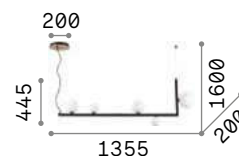

IP20

2,750 Kg / 0,1353 m³
G9 max 5 x 15W

273648 ■ Чёрный new

3000 K
370 lm

209043