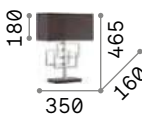

■ IP20

2,890 Kg / 0,0333 m³
E27 max 1x 60W

201078 ■ Хром
201115 ■ Латунь

3000 K
910 lm

119571