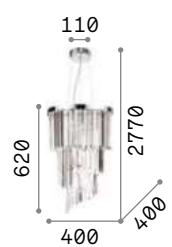

IP20

10,000 Kg / 0,1136 m³
E14 max 8 x 40W

117737 Хром

3000 K
470 lm

101224