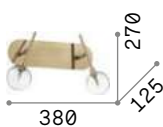

P. 086 P. 308

242392 160214

Maracas ^{new}

Арматура полностью из металла белой или матовой латуни краски. Ориентируемые рассеиватели из дутого прозрачного стекла.

LED Лампочки LED G4 2W 3000 K
включены. Код 222257