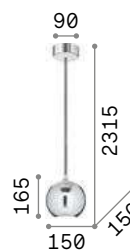

Mr Jack

Арматура и рассеиватель шарообразный из металла покрытого белой, хромированной или чёрной краской. Электрический провод покрыт тканью.

LED Лампочки LED GU10 5W 3000 K включены. Код **108292**

0,890 Kg / 0,0090 m³
GU10 max 1x 28W

231273 Белый
116464 Хром
231297 Чёрный

3000 K
480 lm
108292