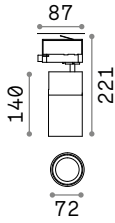

Quick 21W

0,760 Kg/0,0038 m³

LED COB CITIZEN

CRI ≥ 80

Мощнос.	Угол	Драйвер	Lumen	CCT	Отделка	Код	
21W	30°	On-Off	2650 lm	3000 K	Белый	247946	
					Чёрный	247939	
		1-10V	2900 lm	4000 K	Белый	247960	
					Чёрный	247953	
			DALI	2650 lm	3000 K	Белый	249650
						Чёрный	247878
			2650 lm	3000 K	Белый	249698	
					Чёрный	246444	

CRI ≥ 90

Мощнос.	Угол	Драйвер	Lumen	CCT	Отделка	Код
21W	30°	On-Off	2350 lm	3000 K	Белый	247977
					Чёрный	225364
			2550 lm	4000 K	Белый	247991
					Чёрный	247984

FILTER HONEYCOMB

LENS*

SINGLE CONNECTION

Необход.	Угол	Драйвер	Отделка	Код
Нет			Чёрный	222608
Нет	15°		Прозрач.	222592
Нет	45°		Прозрач.	253558
Нет		On/Off	Белый	170145
Нет			Чёрный	170152
Нет		DALI/1-10V	Белый	247649
Нет			Чёрный	247632

Light beam: ACCENT