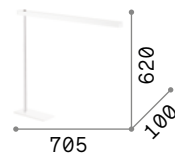

IP20

2,220 Kg / 0,0084 m³
LED 6,3W / 400 lm

147642 ■ Белый
147659 ■ Чёрный