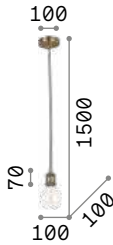

Frida

Потолочная чаша и покрывающие патроны колбы из металла плакированной или матовой краской. Провод из чёрной ткани.

0,320 Kg / 0,0015 m³
E27 max 1x60W

- 139432 | Хром
- 139425 | Чёрный
- 122106 | Медь
- 122083 | Ант. Лату.

2200 K
500 lm

151717

P. 393