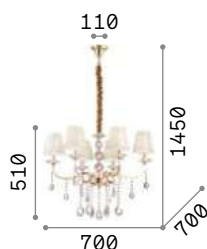

Pantheon

Арматура из хромированного или золотистого металла. Центральный элемент из стеклянных шаров. Подвески и бобеш из хрустала с фацетом. Абажуры с рельефными декорациями и блёстками. Цепь скрыта бархатной цепью.

IP20

5,500 Kg / 0,0900 m³
E14 max 6 x 40W

088051 Хром
088068 Золото

3000 K
470 lm

101224