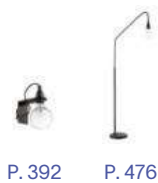

Minimal

Арматура из в цветном окрашенном покрытии. Электрический провод покрыт тканью. Подвесы SP1 снабжены 2-х метровым проводом.

LED Лампочки LED E27 8W Globo D125 trasparente 3000 K включены. Код **101347**

IP20 **0,900 Kg / 0,0171 m³**
E27 max 2 x 60W

IP20 **0,470 Kg / 0,0099 m³**
E27 max 1 x 70W

112718 Белый
112671 Чёрный

009360 Белый
009407 Чёрный
009391 Золото

3000 K
1020 lm
101347

3000 K
1020 lm
101347