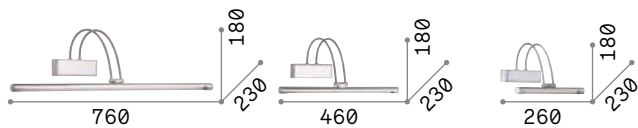

■ IP20

0,860 Kg / 0,0328 m³
LED 7,98W / 600 lm

■ IP20

0,790 Kg / 0,0207 m³
LED 4,62W / 350 lm

■ IP20

0,640 Kg / 0,0117 m³
LED 2,52W / 200 lm

007021 Хром
007069 Никель
121130 Мато. Лат.
121147 Ант. Лату.

007045 Хром
007038 Никель
121178 Мато. Лат.
121161 Ант. Лату.

005386 Хром
005379 Никель
121154 Мато. Лат.
121338 Ант. Лату.