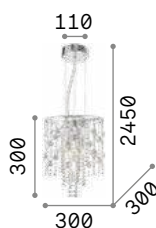

Evasione

Подвески из хрустала с факетом.
Подвесы снабжены стальными тросиками регулируемые по длине с помощью автоматического устройства.

LED Лампочки LED G9 3W 3000 K включены. Код **209043**

7,100 Kg / 0,1082 m³
G9 max 10 x 40W

044767 Хром

3000 K
370 lm

209043

5,900 Kg / 0,0706 m³
G9 max 8 x 40W

044774 Хром

3000 K
370 lm

209043

2,800 Kg / 0,0283 m³
G9 max 4 x 40W

062211 Хром

3000 K
370 lm

209043

Audi-77

Восьмиугольные и круглые подвески из хрустала с факетом.
Люстры снабжены стальными тросиками регулируемые по длине с помощью автоматического устройства.

LED Лампочки LED G9 3W 3000 K включены. Код **209043**

6,550 Kg / 0,1347 m³
G9 max 8 x 40W

020556 Хром

3000 K
370 lm

209043

5,230 Kg / 0,1044 m³
G9 max 6 x 40W

019499 Хром

3000 K
370 lm

209043