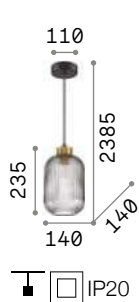

237510

237497

IP20

1,350 Kg / 0,0147 m³
E27 max 1x 60W

237442 Серый
248554 Зеленый

3000 K
910 lm
119571

IP20

1,560 Kg / 0,0532 m³
E27 max 1x 60W