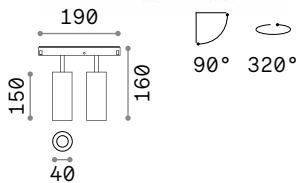

0,340 Kg/0,0041 m³

Мощнос.	Угол	Lumen	CCT	Контроль	Отделка	Код
24 W	30°	2200 lm	3000 K	On-Off	Белый	282961
					Чёрный	257662
					Матов.Лат.	282022
				DALI	Белый	286389
					Чёрный	286372

new

new

new

new

new

FILTER HONEYCOMB

Модель	Необходимый	Код
Ego 5 W	Нет	260853
Ego 16 W	Нет	260860
Ego 24 W	Нет	260860

Light beam: ACCENT

m	lx	cm
1	508	0,46
2	127	0,92
3	56	1,40
4	32	2,80
5	20	2,30

CRI≥90 5W 30° 450lm 3000K

m	lx	cm
1	2451	0,49
2	613	1,98
3	272	1,50
4	153	2,00
5	98	2,50

CRI≥90 16W 30° 1500lm 3000K

m	lx	cm
1	3051	0,51
2	763	1,00
3	339	1,50
4	191	2,10
5	122	2,60

CRI≥90 24W 30° 2200lm 3000K