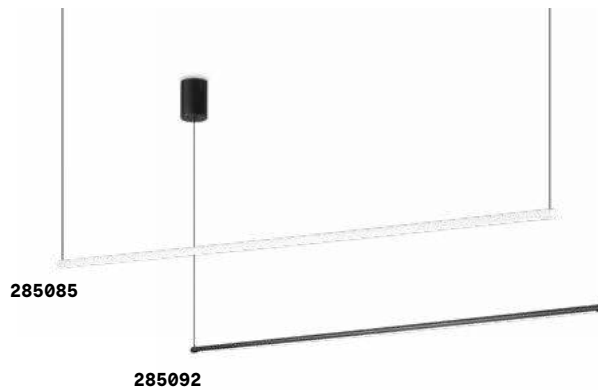

IP20

0,880 Kg / 0,0414 m³
LED 17W / 1600 lm

285085 ■ Белый ^{new}
285092 ■ Чёрный ^{new}