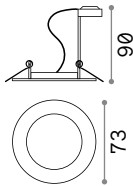

Jazz

IP20 ЦИНК

⌀ 60 mm
0,105 Kg/0,0009 m³
К.во закупки 3 штуки

GU10 Не включен - Рекомендуемая лампочка 108292

Мощнос.	Отделка	Код
max 50W	Белый	083117
	Анти. Лату.	083124
	Хром	083070
	Чёрный	243818
	Никель	083087