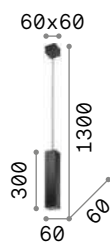

IP20

0,950 Kg / 0,0043 m³
GU10 max 1x28W

126906 Белый
126913 Чёрный
136936 Золото
259017 Мато. Лат.

3000 K
480 lm

108292

P. 291

P. 356