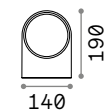

Iko

Корпус света из литого алюминия порошковой окраски. Двойной рассеиватель, верхний и нижний из терпированного стекла пескоструйной обработки. Доступен в антрацит, белом или сером покрытии.

018515

092218

018522

IP54

0,600 Kg / 0,0040 m³
E27 max 1x 60W

018522 Белый
092218 Серый
018515 Антраци.

4000 K
600 lm

151960