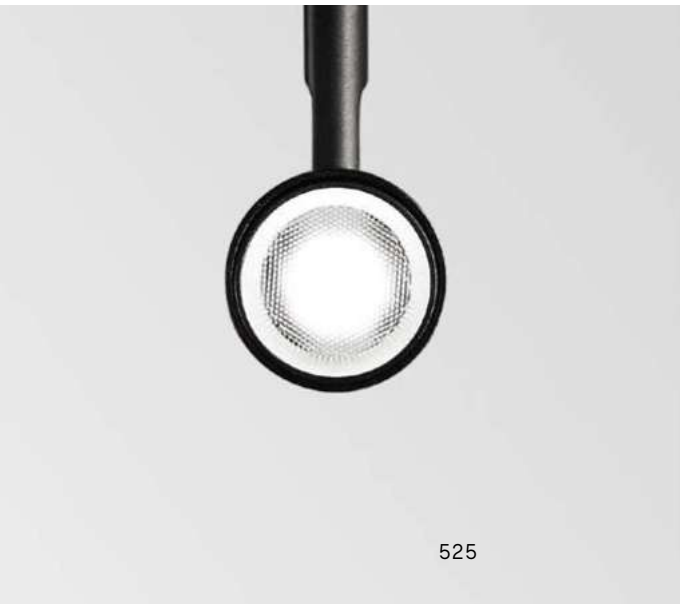

Ego Track Double

LED SMD OSRAM

0,120 Kg/0,0041 m³

Мощнос.	Угол	Lumen	CCT	Контроль	Отделка	Код
5 W	30°	450 lm	3000 K	On-Off	Белый	282947
					Чёрный	257624
					Матов.Лат.	282008
				DALI	Белый	286341
					Чёрный	286334

new

new

new

new

new

LED COB CITIZEN

0,260 Kg/0,0041 m³

Мощнос.	Угол	Lumen	CCT	Контроль	Отделка	Код
16 W	30°	1500 lm	3000 K	On-Off	Белый	282954
					Чёрный	257648
					Матов.Лат.	282015
				DALI	Белый	286365
					Чёрный	286358

new

new

new

new

new

LED COB CITIZEN

0,340 Kg/0,0041 m³

Мощнос.	Угол	Lumen	CCT	Контроль	Отделка	Код
24 W	30°	2200 lm	3000 K	On-Off	Белый	282961
					Чёрный	257662
					Матов.Лат.	282022
				DALI	Белый	286389
					Чёрный	286372

new

new

new

new

new

FILTER HONEYCOMB

Модель	Необходимый	Код
Ego 5 W	Нет	260853
Ego 16 W	Нет	260860
Ego 24 W	Нет	260860

Light beam: ACCENT

m	lx	cm
1	508	0,46
2	127	0,92
3	56	1,40
4	32	2,80
5	20	2,30

CRI≥90 5W 30° 450lm 3000K

m	lx	cm
1	2451	0,49
2	613	1,98
3	272	1,50
4	153	2,00
5	98	2,50

CRI≥90 16W 30° 1500lm 3000K

m	lx	cm
1	3051	0,51
2	763	1,00
3	339	1,50
4	191	2,10
5	122	2,60

CRI≥90 24W 30° 2200lm 3000K