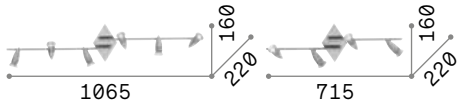

3000 K
950 lm

189031

Alfa ^{new}

Арматура из металла хромовой, бело-матовой, никелево-матовой или матовой латуни краской.
Корпус света вращаемый по оси и наклонению.

LED Лампочки LED GU10 5W 3000 K
включены. Код **108292**