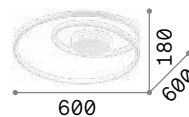

Oz

Основа и арматура из металла порошковой окраски или лакированного. Рассеиватель из опаловой резины. Доступный в белой, чёрной и почищенной латуни краске.

LED Светодиодный источник света 3000 К, 30.000 часов продолжительности службы.

IP20

2,010 Kg / 0,0676 m³
LED 49W / 5000 lm

253688 Белый
269412 Чёрный
269429 Латунь