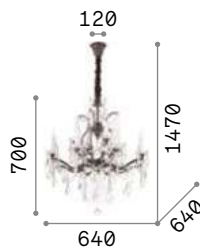

Liberty

Арматура из металла окрашена цвета ржавчины. Декоративные элементы из хрусталя с факетом. Цепь скрыта бархатной тканью.

IP20

8,660 Kg / 0,2042 m³
E14 max 12 x 40W

166551 ■ Ржавый

3000 K
470 lm

101224