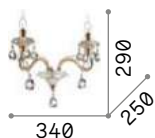

Negresco

Арматура из хромированного или золотистого металла. Рожки из прозрачного дутого стекла с позолоченным покрытием в золотистой версии. Центральная часть состоит из хрустальных блоков с фацетом. Декоративные элементы из прозрачного стекла и хрусталя с фацетом.

■ IP20

2,320 Kg / 0,0324 m³
E14 max 2x 40W

141046 Прозрачн.
087757 Золото

3000 K
430 lm

101248

[P. 214](#)