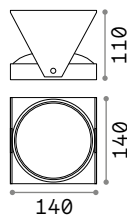

GU10 Лампочки LED GU10 13W 3000 К включены. Код **189031**

Мощнос.	Отделка	Код
max 13W	Чёрный	203140

0,490 Kg/0,0037 м³