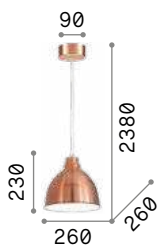

1,800 Kg / 0,0442 m³
E27 max 1x60W

100326 ■ Алюминий
100333 ■ Чёрный

101354

Navy

Арматура и рассеиватель из металла в античной латуни и медовой отделке. Внутренняя часть окрашена в белый цвет. Электрический провод регулируется по длине.