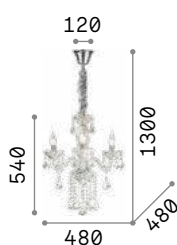

IP20

3,650 Kg / 0,0609 m³
E14 max 3 x 40W

034706 Прозрачн.

3000 K
370 lm

101231