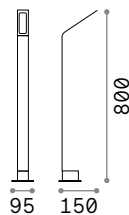

IP54

1,100 Kg / 0,0127 m³
LED 6,5W / 670/730 lm

254319 ■ Антраци. 3000K
268422 ■ Антраци. 4000K