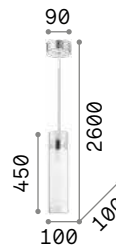

IP20

1,330 Kg / 0,0164 m³
E27 max 1x 60W

027364 Белый

3000 K
910 lm

119571