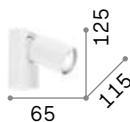

Rudy

Арматура из литого алюминия порошковой окраски белого или чёрного цвета. Ориентируемые рассеиватели вращаются и наклоняются.

LED Лампочки LED GU10 5W 3000 К включены. Код 108292