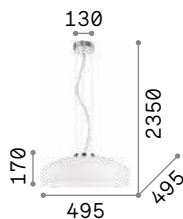

Aria

Рассеиватель из белого дуго-матового стекла. Стальные тросики регулируются по длине с помощью автоматического неподвижного устройства.

4,080 Kg / 0,0847 m³
E27 max 1x 60W

059679 Белый

3000 K
950 lm

101330