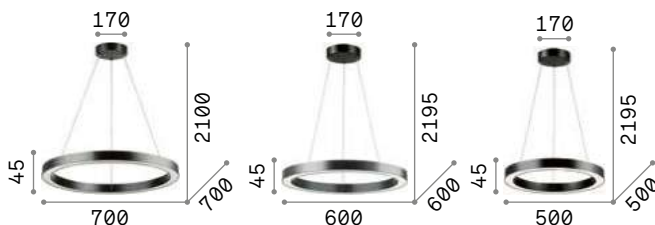

Oracle Round

Потолочная чаша и корпус света из алюминия порошковой окраски белого или чёрного цвета. Рассеиватель из пластикового материала опала цвета. Источник света встроенными LED.

LED Светодиодный источник света 3000 К, 20.000 часов продолжительности службы.

IP20

2,160 Kg / 0,0353 m³
LED 43W / 3850 lm

211381 Белый
222110 Чёрный

IP20

1,870 Kg / 0,0260 m³
LED 38W / 3300 lm

211398 Белый
222103 Чёрный

IP20

1,640 Kg / 0,0169 m³
LED 31W / 2850 lm

211404 Белый
222097 Чёрный