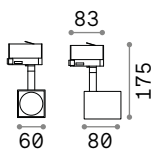

0,300 Kg/0,0027 м³

GU10 Не включен - Рекомендуемая лампочка **108292**

Мощнос.	Отделка	Код
max 50W	Белый	229768
	Чёрный	229782
	Матов.Лат.	269597

new

⊕ IP20 АЛЮМИНИЙ

P. 300 P. 384

SINGLE CONNECTION

Необходимый	Драйвер	Отделка	Код
Нет	On/Off	Белый	170145
		Чёрный	170152