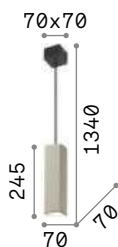

IP20

1,720 Kg / 0,0055 m³
GU10 max 1x 35W

150673 Цемент

3000 K
480 lm

108292

P. 294