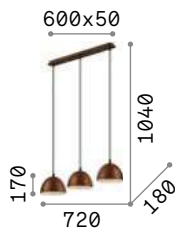

2,190 Kg / 0,0255 m³
E27 max 3 x 60W

174235 ■ Кортен

3000 K
340 lm

101286