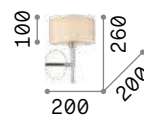

IP20

0,460 Kg / 0,0100 m³
G9 max 1x 40W

143156 Белый
087665 Дерево

3000 K
370 lm

209043