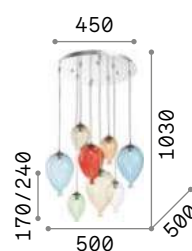

100944

100883

100913

6,000 Kg / 0,1860 m³
G9 max 12 x 28W

100951 Цветовой

3000 K
370 lm

209043

5,700 Kg / 0,1442 m³
G9 max 8 x 28W