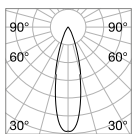

m	lx	эм
1	4362	0,47
2	1090	0,94
3	484	1,41
4	272	1,88
5	174	2,35