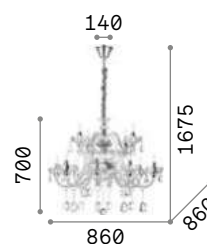

IP20

14,900 Kg / 0,2574 m³
E14 max 12 x 40W

207483 Прозрачн.

3000 K
470 lm

101224

Tierpo

Люстра из дутого стекла ручной работы с элементами из хромированного металла. Подвески и капельки из хрустала с фацетной огранкой. Цепь скрыта бархатной цепью.