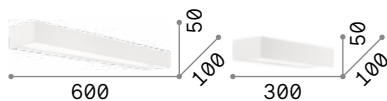

Cube

Корпус света светопоглотитель полностью из алюминиевой пластины толщиной в 6мм. Порошковой окраски. LED встроенные.

LED Светодиодный источник света 3000 К, 25.000 часов продолжительности службы.

■ IP20