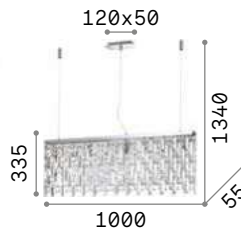

IP20
8,380 Kg / 0,0408 m³
G9 max 8 x 40W

200002 | Хром
200071 | Латунь

3000 K
370 lm
209043