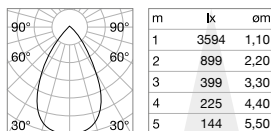

CRI≥90 25W 20-55° 3200lm 3000K