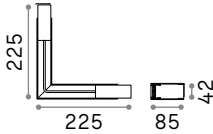

BLINDED CORNER RIGHT - LEFT Аксессуары

Вес	Объём	Отделка	Код
0,79 Kg	0,0090 m³	Чёрный	283180