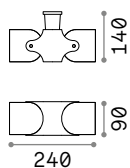

Xeno

Корпус света из алюминия матовой порошковой окраски. Рассеиватели ориентируемые с прозрачным темперированным стеклом. Доступен в белом, сером или чёрном покрытии.

0,830 Kg / 0,0044 m³
GU10 max 2 x 28W

129495 Белый
129518 Серый
129501 Чёрный

4000 K
500 lm
253497

P. 703