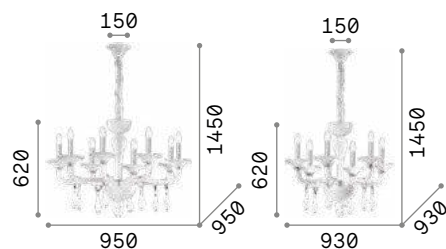

199382 Прозрачн.
199412 Янтарь

3000 K
480 lm
101200

Miramare

Люстра из прозрачного и белого дутого стекла ручной работы. Покрывающие патроны колбы из хромированного металла. Цепь скрыта бархатной цепью.

IP20