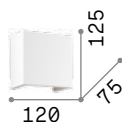

IP20

0,770 Kg / 0,0024 m³
G9 max 1 x 40W

214672 Белый

3000 K
370 lm

209043