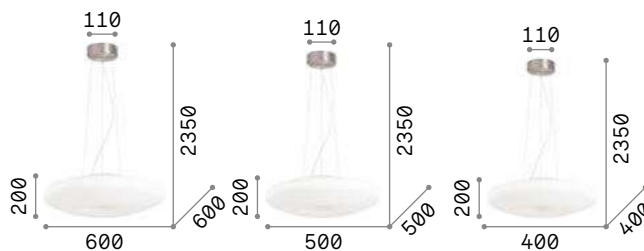

IP20

5,780 Kg / 0,1715 m³
E27 max 5 x 60W

019741 Белый

3000 K
340 lm

101286

IP20

3,260 Kg / 0,0832 m³
E27 max 3 x 60W

019734 Белый

3000 K
340 lm

101286

IP20

2,200 Kg / 0,0686 m³
E27 max 3 x 60W

101125 Белый

3000 K
340 lm

101286

P. 278