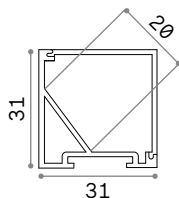

SQUARE 31x31

Длина	Вес	Объём	Отделка	Код
2000 mm	0,70 Kg	0,0020 m³	Белый	267487
	0,70 Kg	0,0020 m³	Алюмин.	267470
3000 mm	1,05 Kg	0,0029 m³	Белый	267500
	1,05 Kg	0,0029 m³	Алюмин.	267494

STRIP LED AND DRIVER Необходимый - Страница 814
Рекомендуемая Strip LED max **19,2 W/m**