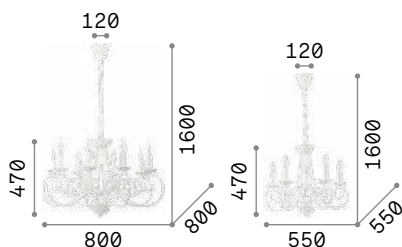

Sem

Арматура полностью из металла моделирована вручную. Окрашена матовой белой краской.

IP20

4,300 Kg / 0,1593 m³
E14 max 8 x 40W

092782 Белый

3000 K
470 lm

101224

IP20

2,200 Kg / 0,0773 m³
E14 max 5 x 40W

092751 Белый

3000 K
470 lm

101224