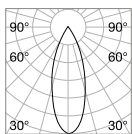

m	lx	Øm
1	2707	0,56
2	676	1,13
3	300	2,26
4	169	2,83
5	108	3,39