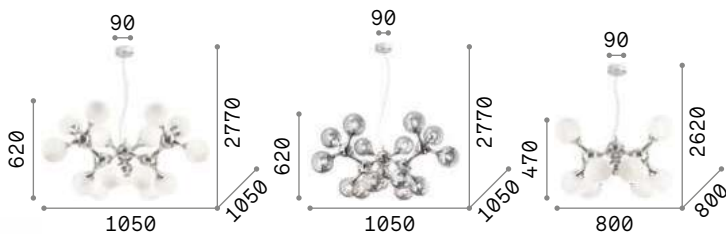

8,000 Kg / 0,4651 m³
E14 max 15 x 40W

082073 Белый
241012 Мато. Лат.

3000 K
480 lm

101200

8,000 Kg / 0,4651 m³
E14 max 15 x 40W

200491 Хром

3000 K
480 lm

101200

5,300 Kg / 0,1479 m³
E14 max 9 x 40W

082059 Белый
241036 Мато. Лат.

3000 K
480 lm

101200

Р. 306

Р. 396