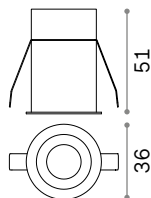

⌀ 35 mm

0,100 Kg/0,0003 m³

LED SMD Драйвер ON/OFF включен*

Мощнос.	Угол	Lumen	ССТ	Отделка	Код
3W	25°	270 lm	3000 K	Белый	274782

new

Light beam: SPOT