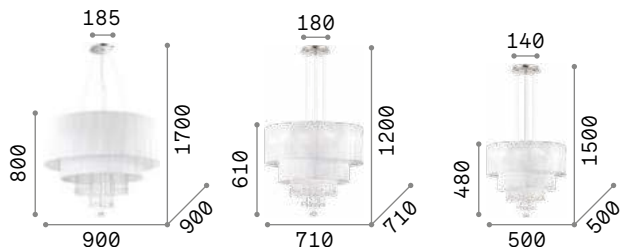

 3000 K
900 lm
123899

Opera

Арматура в хроме. Рассеиватель из материала ПВХ с металлическим оттенком и нитями. Подвески из хрусталя с фацетом. Подвесы со стальными тросиками регулируемыми по длине.

IP20

7,340 Kg / 0,3322 m³
E27 max 10 x 60W