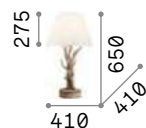

IP20

3,500 Kg / 0,1650 m³
E27 max 1x60W

128207 Бежевый

3000 K
910 lm

119571