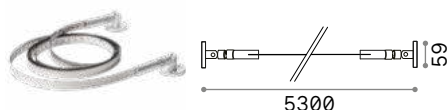

Tesi

Гибкая лента из стали для установки из стены на стену, использована как поддержка для установления светодиодных лент для непрямого освещения. У неё максимальная длина 5 метров и благодаря её минимальной секции она исчезает внутри места, чтобы гарантировать результат высокого формального порядка. Она является идеальной для исторических и архитектурных мест уже сильно персонализированных.

STRIP LED SUPPORT

Длина	Вес	Объём	Отделка	Код
5000 mm	0,35 Kg	0,0234 m³	Стальной	258300

STRIP LED AND DRIVER Необходимый - Страница 814