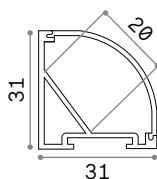

ROUND 31x31

Длина	Вес	Объём	Отделка	Код
2000 mm	0,70 Kg	0,0020 m³	Белый	267722
	0,70 Kg	0,0020 m³	Алюмин.	267715
3000 mm	1,05 Kg	0,0029 m³	Белый	267746
	1,05 Kg	0,0029 m³	Алюмин.	267739