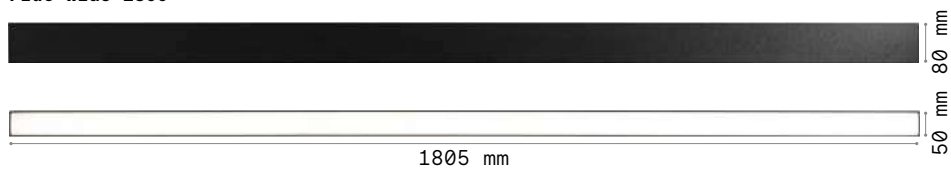

Fluo Wide 1800