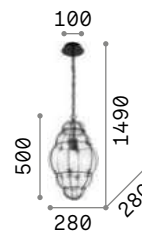

IP20

3,340 Kg / 0,0846 m³
E27 max 1x 42W

131795 ■ Чёрный

3000 K
910 lm

119571