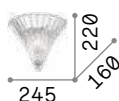

Santa

Люстра из прозрачного дутого стекла ручной работы. Детали из хромированного металла. Золотистая версия доступна с гранулированным стеклом.

IP20

2,900 Kg / 0,0380 m³
E14 max 1x 40W

087368 Прозрачн.
087375 Золото

101224

IP20

1,200 Kg / 0,0184 m³
E14 max 1x 40W

013060 Прозрачн.
013046 Золото

101224

087368

087375

Fiocco

Рассеиватель из прозрачного стекла сделанного на раскалённом листе и отделанный песчинками. Центральное украшение янтарного цвета. Закрепляющие плафон винты латунного цвета.

IP20

1,800 Kg / 0,0265 m³
E27 max 1x 60W

014630 Белый

101279

IP20

1,080 Kg / 0,0112 m³
E14 max 1x 40W

014623 Белый

101200