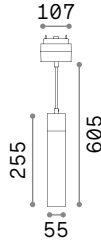

Arca Pendant

0,740 Kg/0,0056 m³

LED COB CITIZEN UGR <13

Мощнос.	Угол	Lumen	CCT	Отделка	Код
15W	34°	1450 lm	3000 K	Чёрный	222981
		1500 lm	4000 K	Чёрный	223063

Длина проводов 350 mm

LENS

Необходимый	Угол	Код
Нет	18°	223285