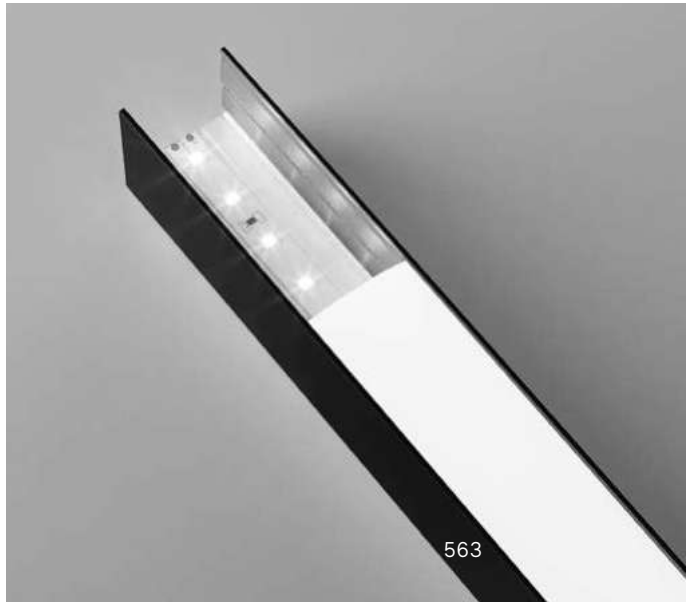

Vision Trimless

PROFILE Набор для установки включен

Длина	Вес	Объём	Отделка	Код
2000 mm	1,40 Kg	0,0032 m³	Белый	270524
	1,40 Kg	0,0032 m³	Чёрный	270517
3000 mm	2,10 Kg	0,0048 m³	Белый	270548
	2,10 Kg	0,0048 m³	Чёрный	270531

SUSPENSION KIT

Необходимый	К. проводов	Длина прово.	Код
Нет - 1 kit x 2000 mm	2	3000 mm	270449
Нет - 1 kit x 2000 mm	2	5000 mm	270456

STRUCTURE CONNECTOR

Да - 1 комплект для соедин.	270463

STRIP LED AND DRIVER Необходимый - Страница 814

Рекомендуемая Strip LED max **39 W/m**