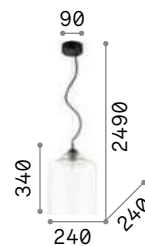

1,840 Kg / 0,0427 m³
E27 max 1x60W

112305 / Прозрачн.
112312 / Серый
163789 / Янтарь

3000 K
910 lm

119571