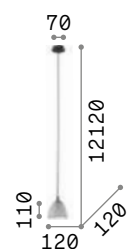

1,490 Kg / 0,0111 m³
GU10 max 1x 15W

110462 ■ Цемент

108292