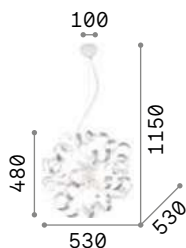

Vortex

Арматура из металла окрашена в бело-матовый цвет. Декоративные элементы моделированы вручную, а также украшены золотистой или серебрянной фольгой.

IP20

2,500 Kg / 0,2344 m³
E14 max 6x 40W

101613 Серебро
101606 Золото

3000 K
480 lm

101200