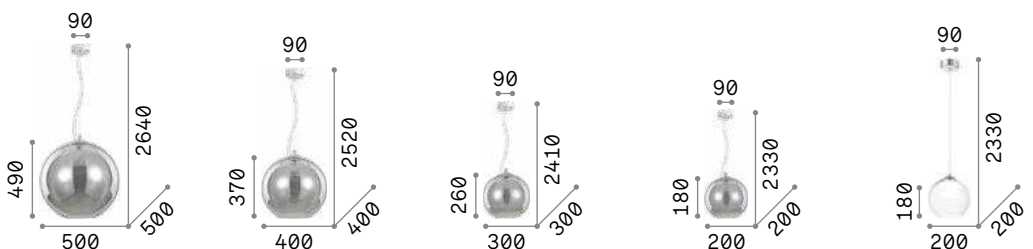

IP20   IP20   IP20   IP20   IP20

4,000 Kg / 0,2220 m³
E27 max 1x 60W   **3,490 Kg / 0,1227 m³**
E27 max 1x 60W   **2,960 Kg / 0,0664 m³**
E27 max 1x 60W   **1,300 Kg / 0,0241 m³**
E27 max 1x 60W   **1,080 Kg / 0,0241 m³**
G9 max 1x 40W

- **094137** Серый
- **052816** Прозрачн.
- **149592** Размит. Хро.
- **094229** Серый
- **250342** Хром
- **111919** Медь
- **052809** Прозрачн.
- **149592** Размит. Хро.
- **094236** Серый
- **250335** Хром
- **111902** Медь
- **149585** Размит. Хро.
- **250311** Серый
- **250304** Хром
- **250328** Медь
- **052793** Прозрачн.