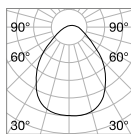

m	lx	Øm
1	2945	1,90
2	736	3,80
3	327	5,60
4	184	7,50
5	116	9,40