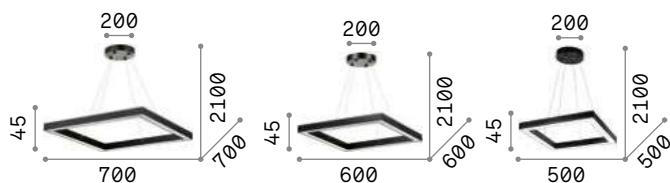

Oracle Square

Потолочная чаша и корпус света из алюминия порошковой окраски белого или чёрного цвета. Рассеиватель из пластикового материала опала цвета. Источник света встроенными LED.

LED Светодиодный источник света 3000 К, 30.000 часов продолжительности службы.

IP20

3,400 Kg / 0,0306 m³
LED 43W / 3900 lm

245706 Белый
245713 Чёрный

IP20

2,870 Kg / 0,0220 m³
LED 39W / 3500 lm

245683 Белый
245690 Чёрный

IP20

2,460 Kg / 0,0169 m³
LED 35W / 3200 lm

245669 Белый
245676 Чёрный