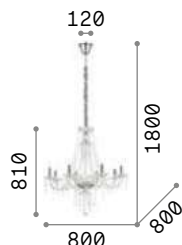

Amadeus

Арматура из металла хромированного. Декоративные элементы из дутого стекла и кристалла с фацетом. Цепь скрыта бархатной тканью.

IP20

8,200 Kg / 0,1574 m³
E14 max 8 x 40W

168777 Прозрачн.

3000 K
470 lm

101224