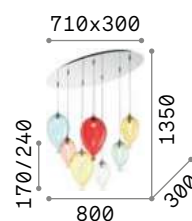

5,000 Kg / 0,1283 m³
G9 max 7 x 28W

100937 Цветовой

3000 K
370 lm

209043