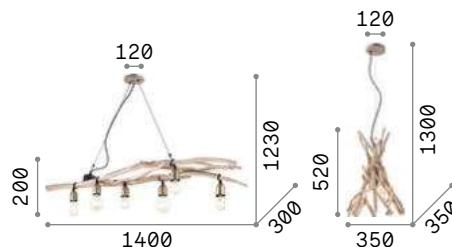

P. 420

P. 460

Driftwood

Потолочная чаша из металла.
Подвесная структура с
деревянными натуральными
ветками. Покрывающие патроны
колбы из почищенного металла.

IP20

4,500 Kg / 0,1402 m³
E27 max 6 x 60W

180922 ■ Дерево