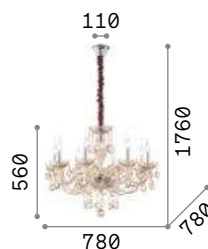

Люстра из дутого стекла с деталями из хромированного металла. Восьмиугольники и капли из хрусталя с фацетом. Цепь скрыта бархатной тканью.

IP20

7,630 Kg / 0,1321 m³
E14 max 8 x 40W

166889 Янтарь

3000 K
430 lm