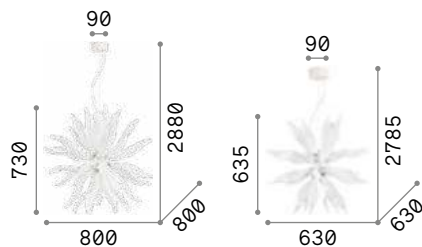

3000 K
1120 lm

101323

Leaves

Аматура из белого металла. Декоративные элементы из дутого белого стекла ручной работы. Стальные тросики регулируются по длине.

LED Лампочки LED G9 3W 3000 K включены. Код **209043**