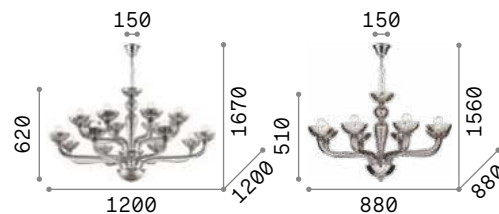

IP20

6,970 Kg / 0,1485 m³
E14 max 5 x 40W

009704 Янтарь

3000 K
480 lm
101200

Casanova

Люстра из дутого стекла ручной работы с покрывающими патроны колбами и деталями из металла в хроме. Доступна в прозрачном, белом и сером цвете.