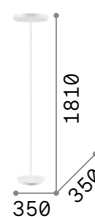

IP20

7,740 Kg / 0,0710 m³
GX53 max 4 x 15W

177199 ■ Белый
177205 ■ Чёрный

3000 K
910 lm

123936