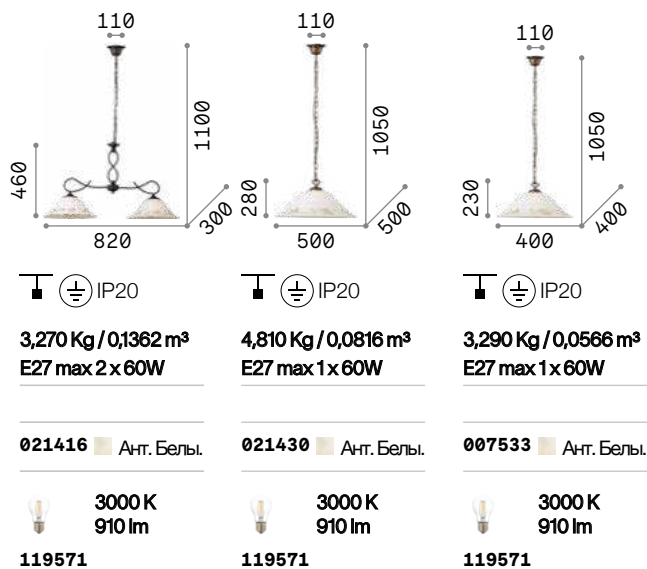

151724

1,970 Kg / 0,0403 m³
E27 max 1x60W

168951 ■ Ант. Лату.

151717

Foglia

Арматура из металла украшена вручную черного цвета.
 Рассеиватель из вытянутого стекла, рельефы которого окрашены вручную.

Haunt

Потолочная чаша из металла окрашенного в белый матовый. Провод из ткани. Рассеиватель плетёный натуральный или окрашенный в белый.