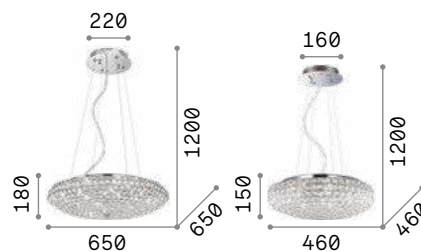

10,000 Kg / 0,1486 m³
G9 max 12 x 40W

5,300 Kg / 0,0748 m³
G9 max 7 x 40W

088013 Хром
088020 Золото

087979 Хром

3000 K
370 lm
209043

3000 K
370 lm
209043

P. 320