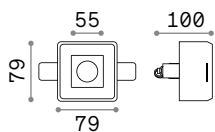

GU10 Не включен - Рекомендуемая лампочка 108292

83 x 83 mm