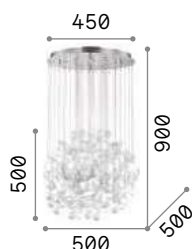

Bollicine

Декоративные элементы из стеклянных дутых шаров. Доступен с белыми и прозрачными шарами или же с прозрачными и хромированными.

LED Лампочки LED G9 3W 3000 K включены. Код **209043**