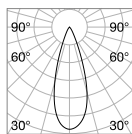

m	lx	Øm
1	2336	0,60
2	584	1,21
3	259	1,81
4	146	2,42
5	93	3,02