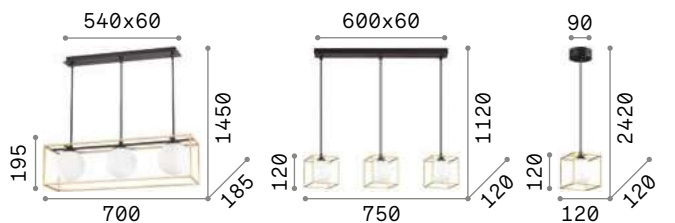

IP20

4,530 Kg / 0,0564 m³
E14 max 3 x 40W

198125 Латунь

3000 K
420 lm

101217

IP20

2,260 Kg / 0,0442 m³
G9 max 3 x 28W

251110 Латунь

3000 K
370 lm

209043

IP20

0,660 Kg / 0,0105 m³
G9 max 1 x 28W

251103 Латунь

3000 K
370 lm

209043

P. 314

P. 447