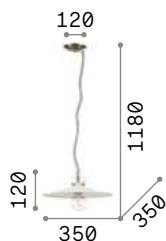

Brooklyn

Арматура из металла окрашена коричневым. Рассеиватель из цемента. Подвесы с проводами из чёрной ткани.

IP20

1,930 Kg / 0,0288 m³
E27 max 1x60W

153445 ■ Цемент

2200 K
440 lm

151694