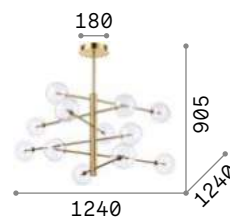

5,540 Kg / 0,1304 m³
G4 max 12 x 2W

200118 Хром
200125 Латунь

3000 K
170 lm

222257

Kepler

Цепь и арматура из металла окрашенного матовой чёрной краской. Рассеиватели из прозрачного янтарного дутого стекла.