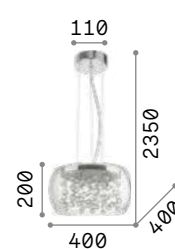

5,890 Kg / 0,0876 m³
G9 max 5 x 40W

031743 ☐ Прозрач.
197661 ☐ Серый

3000 K
370 lm
209043