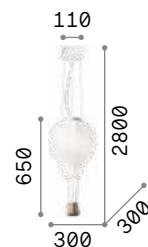

IP20

2,420 Kg / 0,1013 m³
E27 max 1x 42W

179858 Белый

3000 K
900 lm

123899