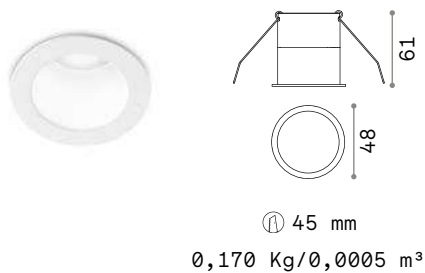

Quark

□ IP20 CRI ≥80 50.000 h АЛЮМИНИЙ

LED COB CITIZEN AND DRIVER Включен

Мощнос.	Угол	Lumen	CCT	Отделка	Код
8W	30°	550lm	3000K	Белый	258478
				Чёрный	258461

Light beam: ACCENT

m	lk	cm
1	1446	0,54
2	362	1,10
3	161	1,60
4	90	2,20
5	56	2,70

CRI≥80 8W 30° 550lm 3000K