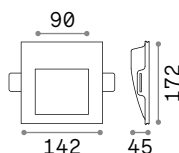

LED SMD AND DRIVER Включен

Мощнос.	Lumen	CCT	Отделка	Код
1W	55lm	3000K	Белый	249810

142 x 172 mm

0,980 Kg/0,0023 m³

Light beam: **ASYMMETRICAL**