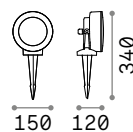

0,730 Kg / 0,0044 m³
GX53 max 1x10W

Лампочки LED GX53 7W
3000/4000 К включены.

145310 4000K Белый
145334 4000K Серый
247175 3000K Чёрный
145358 4000K Чёрный

123936 3000K
154008 4000K

P. 701