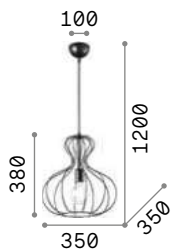

151717

200903

167497

Ampolla

Потолочная чаша, патроны и декоративная структура из металла с белым и чёрным. Электрический провод регулируется по длине.

IP20

0,950 Kg / 0,0709 m³
E27 max 1x60W

194295 Белый
148502 Чёрный