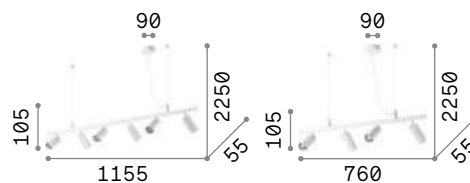

Dynamite

Арматура из металла порошковой окраски или плакированного и почищенного. Рассеиватели ориентируемые. Электрический провод из ткани. Подвесы включают тоже комплект для потолочной установки.

LED Лампочки LED GU10 5W 3000 K включены. Код **108292**