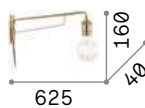

■ □ IP20

0,490 Kg / 0,0083 m³
E27 max 1 x 60W

242392 ■ Чёрный
160214 ■ Латунь

151687 2200 K
370 lm