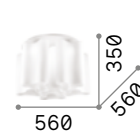

IP20

9,900 Kg / 0,1918 m³
E27 max 6 x 60W

125503 Белый
172828 Серый

3000 K
910 lm
119571