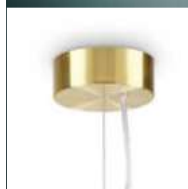

Grape

Арматура из металла матовой латуни краски. Провода покрыты тканью. Рассеиватель из дутого белого стекла с матовыми полосами.

LED

Лампочки LED G9 3W 3000 K включены в модели **241340**. Код **209043**

3,300 Kg / 0,0639 m³
G9 max 3x28W

241340 Белый

209043

3,080 Kg / 0,1303 m³
E27 max 1x60W

241364 Белый

123899

2,500 Kg / 0,0693 m³
E27 max 1x60W

241357 Белый

123899

Loko

Арматура из металла матовой латуни покрытия. Рассеиватель из облицованного дутого матового белого стекла.

2,970 Kg / 0,1290 m³
E27 max 1x60W

197920 Белый

123899