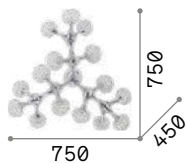

Nodi Crystal

Арматура из хромированного металла. Рассеиватели состоят из металлических колец хромированного покрытия с восьмиугольными хрусталиками внутри.

Галогенная лампочка G9 28W
2700 K включены.

IP20

5,000 Kg / 0,2422 m³
G9 max 15 x 40W

093512 Хром

3000 K
370 lm

209043