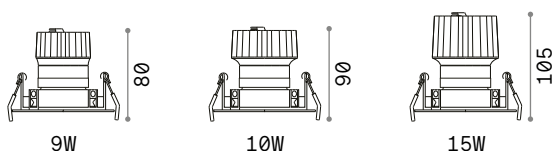

FRAME Необходимый

⌀ 80 mm
0,060 Kg/0,0004 m³

Отделка	Код
Белый	208695
Хром	221687
Чёрный	208701
Золото	208718

Dynamic Square

0,020 Kg/0,0002 m³

REFLECTOR Необходимый СИММЕТРИЧНЫЙ

Отделка	Код
Белый	211817
Хром	221656
Чёрный	211824
Золото	211831