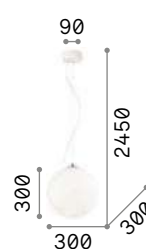

IP20

1,920 Kg / 0,0630 m³
E27 max 1x60W

009087 Белый