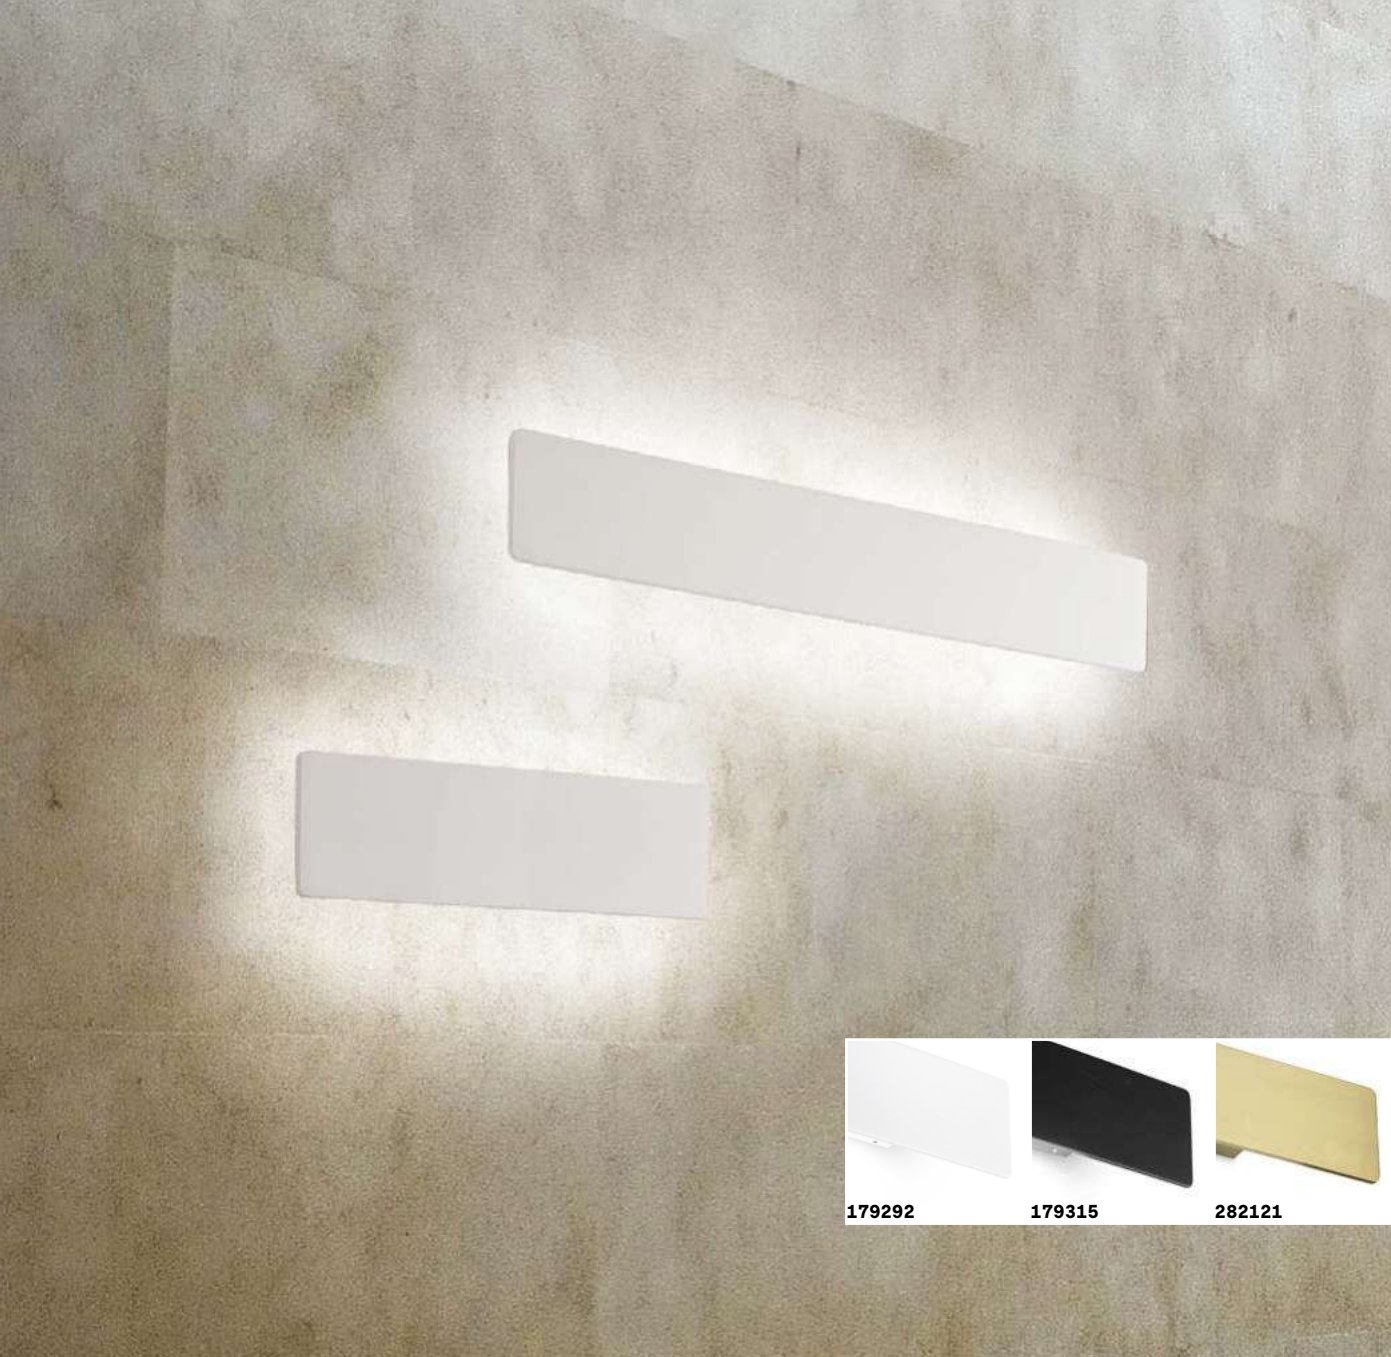

Zig Zag ^{new}

Корпус света рассеиватель полностью из алюминиевой пластины толщиной в 6 мм порошковой окраски белого или чёрного цвета и почищенной латуни краске. Встроенные LED.

Светодиодный источник света 3000/4000 К, 15.000 часов продолжительности службы.