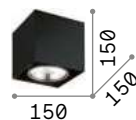

1,420 Kg / 0,0068 m³
GU10 max 1x 50W

140933 Белый
243931 Чёрный

3000 K
950 lm

189031