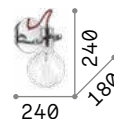

3000 K
1120 lm

101323

P. 299

Radio

Потолочная чаша и арматура из металла. Рассеиватель регулируемый. Электрический провод из ткани. Доступен в хроме, матовом белом или матовом чёрном цвете.

LED Лампочки LED E27 8W Globo D125 trasparente 3000 K включены.
Код **101347**