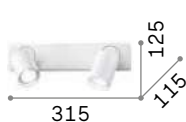

Rudy

Арматура из литого алюминия порошковой окраски белого или чёрного цвета. Ориентируемые рассеиватели вращаются и наклоняются.

LED Лампочки LED GU10 5W 3000 К включены. Код 108292