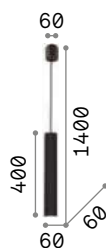

0,990 Kg / 0,0029 m³
GU10 max 1x28W

104935 ■ Белый
104942 ■ Хром
104928 ■ Чёрный

3000 K
950 lm

189031