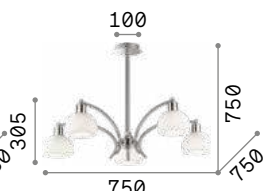

0,500 Kg / 0,0429 m³
E27 max 1x60W

096162 Белый

096100 Белый

123899

123899

Tokyo

Арматура из хромированного металла регулируемая по высоте. Рассеиватель из облицованного дутого матового белого стекла.

5,200 Kg / 0,1519 m³
E14 max 8 x 40W