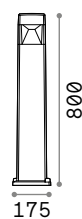

IP55

2,150 Kg / 0,0220 m³
GX53 max 1x10W

187877 Белый
187884 Серый
187891 Чёрный

4000 K
1000 lm
154008