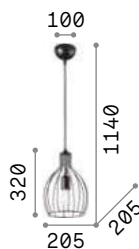

IP20

0,590 Kg / 0,0480 m³
E27 max 1x60W

200880 Белый
148151 Чёрный

2200 K
370 lm
151687