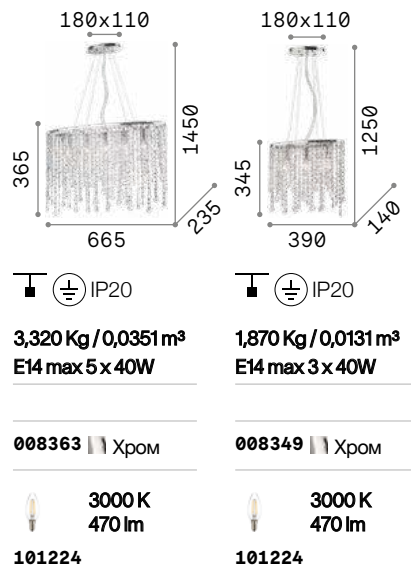

Rain

Арматура из хромированного металла. Подвески с элементами из хрусталя с факетом разной формы и каплями. Подвесы со стальными тросиками регулируемыми по длине.