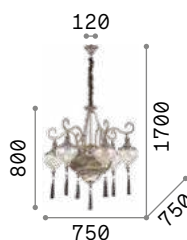

IP20

8,550 Kg / 0,2571 m³
E27 max 9 x 60W

116006 Ант. Лату.

3000 K
910 lm

119571