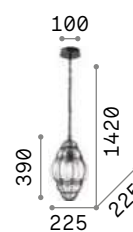

IP20

1,940 Kg / 0,0461 m³
E27 max 1x 42W

131788 ■ Чёрный

3000 K
910 lm

119571