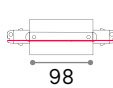

MAIN CONNECTOR MIDDLE

0,130 Kg/0,0004 m³

227689 L
227672 R