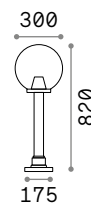

IP55

2,050 Kg / 0,1015 m³
E27 max 1x 23W

187556 ☐ Прозрач.
187549 ☐ Белый

4000 K
1000 lm
151991