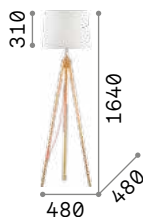

York

Основа из натурального дерева с металлическими деталями. Абажур из материала ПВХ покрыт тканью. Внешний провод из ткани. Доступен также с арматурой и абажуром в белом или чёрном цвете.

Светильник снабжен выключателем.

121406

121437

089805

2,810 Kg / 0,0947 m³
E27 max 1x60W

121406 Белый
121437 Чёрный
089805 Дерево

3000 K
1020 lm

101347

Klimt

Штатив из натурального дерева. Абажур из материала ПВХ покрыт тканью с хромированной металлической поддержкой.

Светильник снабжен выключателем.