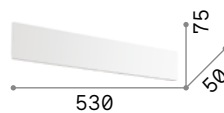

■ IP20

0,590 Kg / 0,0029 m³
LED 22W / 2100/2200 lm

179308 Белый **3000K**
277240 Белый **4000K^{new}**
179322 Чёрный **3000K**
282138 Латунь **3000K^{new}**