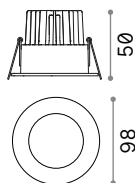

① 68 mm

0,220 Kg/0,0008 m³

LED COB Драйвер ON/OFF включен

Мощнос.	Угол	Lumen	CCT	Отделка	Код
8W	38°	800 lm	3000 K	Белый	252025
				Чёрный	252032