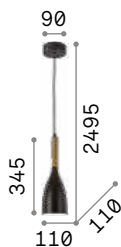

Manhattan

Потолочная чаша и рассеиватель из металла окрашенного в белый или чёрный матовый цвет с натуральным деревянным элементом. Провод из ткани.

0,560 Kg / 0,0061 m³
E14 max 1x40W

110745 Белый
110752 Чёрный

101200