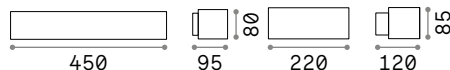

100364

163543

092355

100371

163550

IP54

1,630 Kg / 0,0052 m³
E27 max 2x 60W

100364 Белый
163543 Серый
092355 Антраци.
100371 Чёрный
163550 Coffee