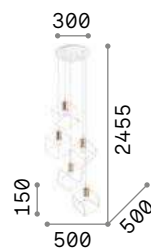

IP20

2,920 Kg / 0,0345 m³
E27 max 5 x 60W

237671 ■ Белый
237664 ■ Чёрный

3000 K
340 lm

101286