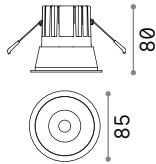

⌀ 74 mm
0,280 Kg/0,0011 m³

LED COB CREE Драйвер ON/OFF включен - CRI ≥80

Мощнос.	Угол	Lumen	CCT	Отделка	Код
11W	36°	830 lm	2700 K	Чёрный +	285412
		1000 lm	3000 K	Серебро +	192321
				Белый +	192338
				Чёрный +	192314
				Золото +	192345
			4000 K	Чёрный +	267968

new

DIMMABLE DRIVER* Аксессуары

	Мощнос.	Output	Размер (Д x В x Г)	Код
1-10V	12W	250 mA	150 x 43 x 29 mm	217253
DALI	11W	250 mA	135 x 20 x 30 mm	202396