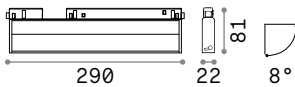

0,320 Kg/0,0026 m³

LED SMD SAMSUNG

Мощнос.	Угол	Lumen	CCT	Контроль	Отделка	Код
7W	-	650 lm	3000 K	On-Off	Белый	283005
					Чёрный	257815
				DALI	Белый	286464
					Чёрный	286457

new

new

new