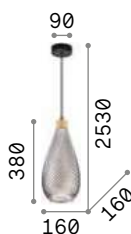

237398 Серый
237428 Зеленый

3000 K
910 lm
119571

IP20

1,80 Kg / 0,0269 m³
E27 max 1x 60W

237510 Серый
237497 Зеленый

3000 K
910 lm
119571

Bergen

Потолочная чаша из металла порошковой окраски чёрного цвета. Арматура из натурального дерева. Рассеиватель из прозрачного дутого стекла с рельефным украшением с серым покрытием. Провод покрыт тканью.