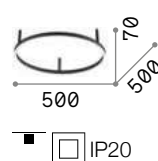

1,240 Kg / 0,0455 m³
LED 30W / 2350 lm

265971 ■ Белый new
265988 ■ Чёрный new

Frame

Основание и арматура из металла матовой белой или чёрной краски. Рассеиватели из пластикового материала опала цвета. Излучает прямой свет.