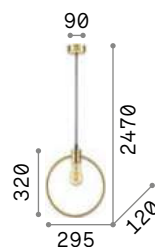

IP20

0,570 Kg / 0,0100 m³
E27 max 1x70W

207841 Латунь

2200 K
330 lm

151700