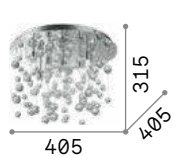

3,590 Kg / 0,0344 m³
G9 max 8 x 40W

101170 Белый
022222 Хром

3000 K
370 lm

209043