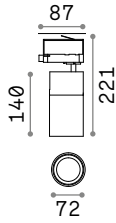

Quick 15W

0,760 Kg/0,0038 m³

LED COB CITIZEN

CRI ≥ 80

Мощнос.	Угол	Драйвер	Lumen	CCT	Отделка	Код
15W	30°	On-Off	1900 lm	3000 K	Белый	222509
					Чёрный	222523
			2050 lm	4000 K	Белый	222530
					Чёрный	222547
		1-10V	1900 lm	3000 K	Белый	249643
					Чёрный	247861
		DALI	1900 lm	3000 K	Белый	249681
					Чёрный	246437

CRI ≥ 90

Мощнос.	Угол	Драйвер	Lumen	CCT	Отделка	Код
15W	30°	On-Off	1650 lm	3000 K	Белый	222554
					Чёрный	222561
			1800 lm	4000 K	Белый	222578
					Чёрный	222585

FILTER HONEYCOMB

LENS*

SINGLE CONNECTION

Необход.	Угол	Драйвер	Отделка	Код
Нет			Чёрный	222608
Нет	15°		Прозрач.	222592
Нет	45°		Прозрач.	253558
Нет		On/Off	Белый	170145
Нет			Чёрный	170152
Нет		DALI/1-10V	Белый	247649
Нет			Чёрный	247632

Light beam: ACCENT