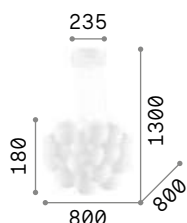

087924 Белый
093024 Хром

3000 K
370 lm

209043

087924

093024

Мара Plus

Арматура из металла.
Шарообразный рассеиватель из белого дутого матового стекла.
Стальные тросики регулируются по длине.

10,800 Kg / 0,1976 m³
E14 max 22 x 40W