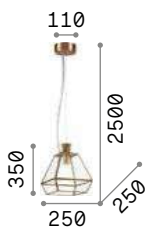

2,200 Kg / 0,0414 m³
E27 max 1x60W

152776 ■ Ант. Лату.

119571