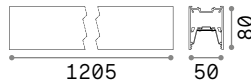

Fluo Accent

2,760 Kg/0,0183 m³
Длина проводов 1800 mm

LED COB CREE Драйвер TRIDONIC ON/OFF включен - UGR <13

Мощнос.	Угол	Lumen	ССТ	Отделка	Код
30 W	30°	3000 lm	3000 K	Алюмин.	192635
				Белый	192611
				Чёрный	192581
		3300 lm	4000 K	Алюмин.	192574
				Белый	192543
				Чёрный	192529

DIMMABLE DRIVER* Аксессуары

	Мощнос.	Output	Размер (Д x В x Г)	Код
1-10V	35 W	700 mA	280x30x21 mm	216416
DALI/Push	35 W	700 mA	280x30x21 mm	216270