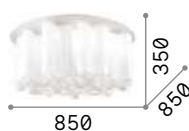

IP20

25,620 Kg / 0,5084 m³
E27 max 15 x 60W

125565 Белый

3000 K
910 lm
119571