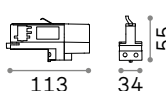

TRACK ADAPTOR

0,063 Kg/0,0003 m³

- 246505 ☐
- 246499 ☐