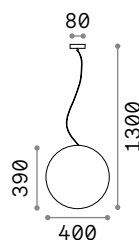

IP44

1,690 Kg / 0,0776 m³
E27 max 1x60W

136004 Белый

4000 K
1000 lm

151991