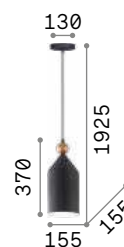

IP20

1,020 Kg / 0,0105 m³
E27 max 1 x 42W

194684 ■ Тёмн.-сер.

3000 K
900 lm

123899