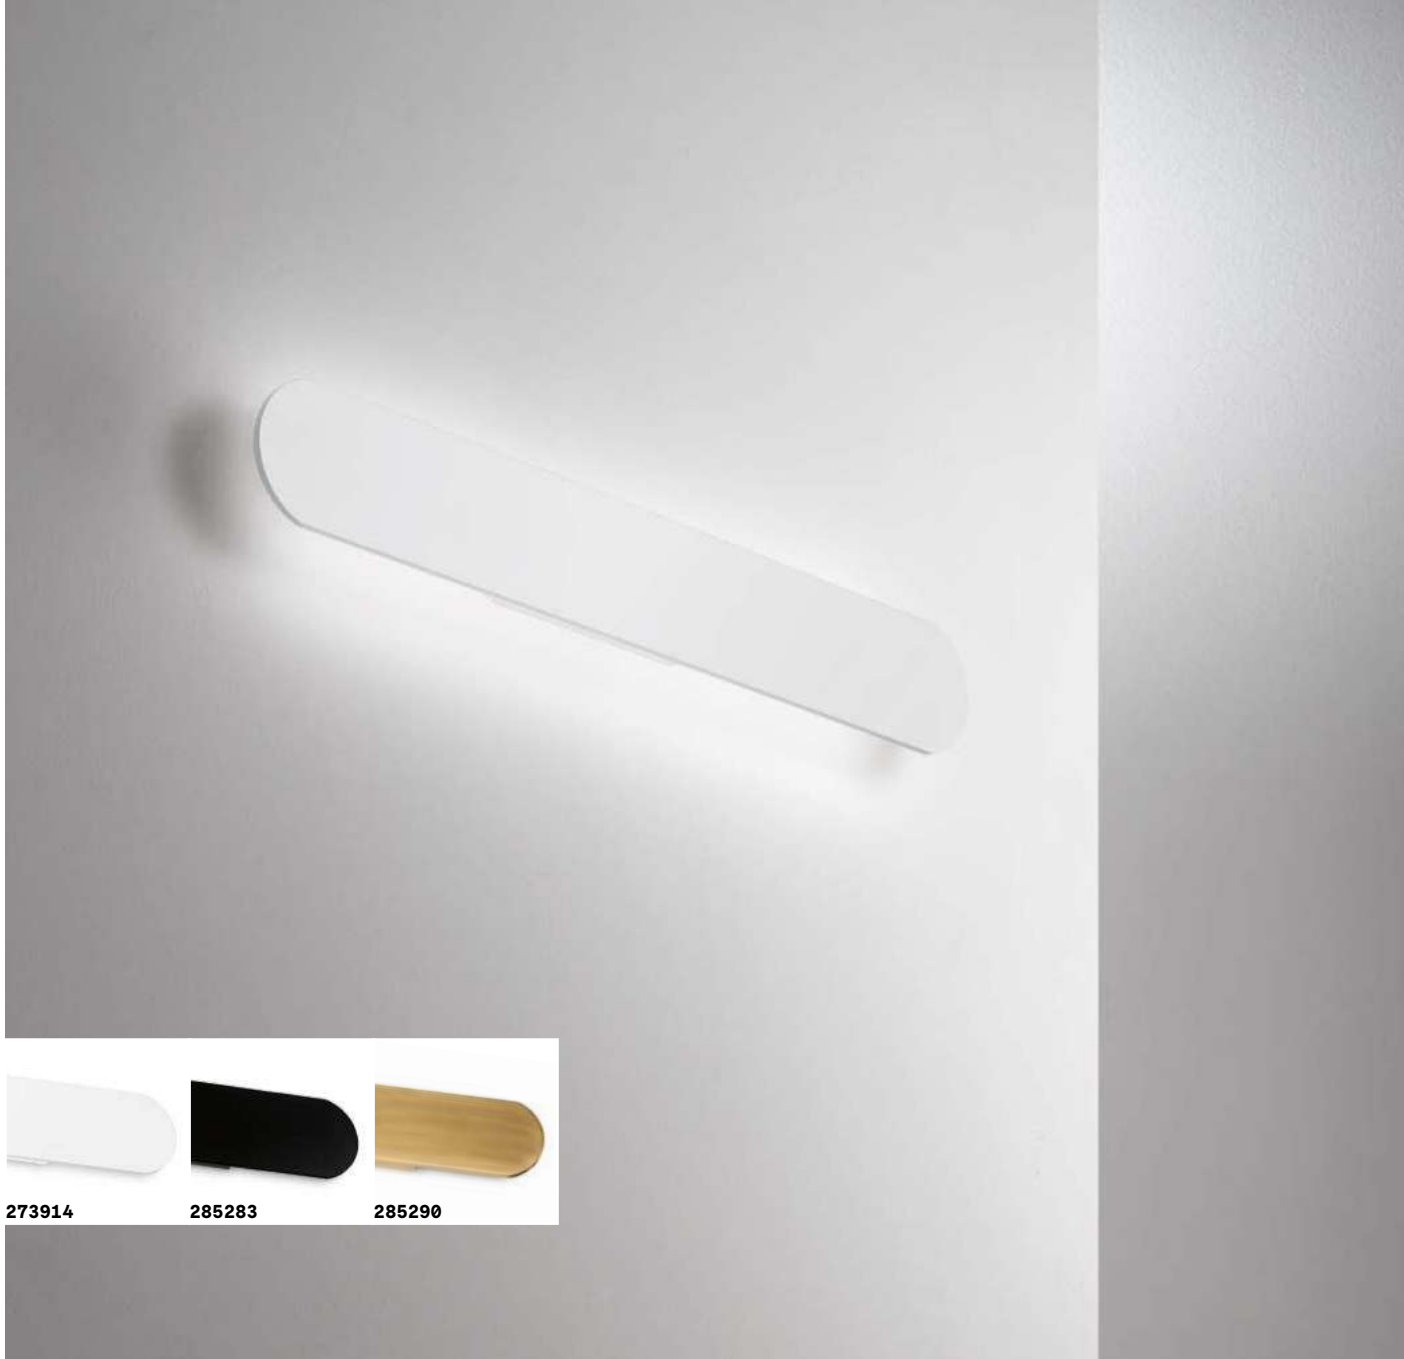

273914

285283

285290

Echo ^{new}

Основание и рассеиватель полностью из алюминия порошковой окраски или плакированного. Издаёт неяркий свет. Цвета: белый, чёрный, матовая латунь.

LED

Светодиодный источник света
3000 К, 50.000 часов
продолжительности службы.

■ IP20

0,930 Kg / 0,0051 m³
LED 30W / 2850 lm

■ IP20

0,640 Kg / 0,0032 m³
LED 20W / 2000 lm

273945 Белый ^{new} 273914 Белый ^{new}
285306 Чёрный ^{new} 285283 Чёрный ^{new}
285313 Мато. Лат. ^{new} 285290 Мато. Лат. ^{new}