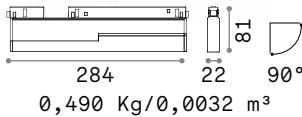

Ego Wide

LED SMD SAMSUNG

Мощнос.	Угол	Lumen	CCT	Контроль	Отделка	Код	
7W	110°	600 lm	3000 K	On-Off	Белый	283029	new
					Чёрный	257709	
				DALI	Белый	286501	new
					Чёрный	286495	new

LED SMD SAMSUNG

Мощнос.	Угол	Lumen	CCT	Контроль	Отделка	Код	
13W	110°	1200 lm	3000 K	On-Off	Белый	283036	new
					Чёрный	257716	
				DALI	Белый	286525	new
					Чёрный	286518	new

LED SMD SAMSUNG

Мощнос.	Угол	Lumen	CCT	Контроль	Отделка	Код	
26W	110°	2400 lm	3000 K	On-Off	Белый	283043	new
					Чёрный	257730	
				DALI	Белый	286549	new
					Чёрный	286532	new

LED SMD SAMSUNG

Мощнос.	Угол	Lumen	CCT	Контроль	Отделка	Код	
7W	110°	600 lm	3000 K	On-Off	Белый	282725	new
					Чёрный	257839	
				DALI	Белый	286129	new
					Чёрный	286112	new

Light beam: WIDE

m	lx	cm
1	619	2,50
2	155	4,90
3	69	7,40
4	39	9,80
5	25	12,00

CRI≥90 26W 110° 2400lm 3000K