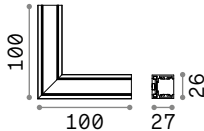

CONNECTOR HORIZONTAL LOW Аксессуары

Вес	Объём	Контроль	Отделка	Код	
0,07 Kg	0,0015 m³	On-Off	Белый	282848	new
			Чёрный	257990	
			DALI	286266	new
			Чёрный	286259	new