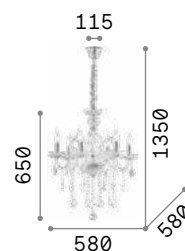

IP20

5,770 Kg / 0,1041 m³
E14 max 6 x 40W

027821 Прозрачн.
032504 Чёрный
027418 Красный

3000 K
430 lm

101248