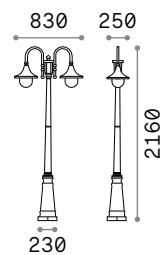

0,580 Kg / 0,0019 m³

116716 Белый

0,680 Kg / 0,0039 m³

145020 Белый

Cima

Корпус света полностью из литого алюминия. Доступен в антрацит, кофейной или чёрно-золотой отделке. Рассеиватель из прозрачного акрилового материала.