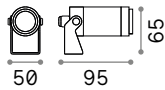

Starlight

Ориентируемый прожектор из алюминия с потолочным креплением или с креплением с кольшком; анодированная поверхность порошковой окраски тёмно-серого; встроенный LED энергоэффективности высокой цветопередачи; доступный с температурой цвета 3000К и 4000К; срок службы светодиода 50.000 часов. Светозащитный козырек по желанию.

PRO

Высокотехнологичное изделие из высококачественных материалов, предназначенный для профессионального использования.

0,280 Kg/0,0005 м³

Источник	LED COB	CRI	≥80
Мощность	5,5W / 10W	Длительность	50.000 h
Драйвер	No	LED	
включен		Класса	III
Драйверы	On/Off	изоляция	
доступны		IP	68
CCT	3000 K / 4000 K	Материал	Алюминий

LED COB CITIZEN Драйвер не включен

Мощнос.	Угол	Lumen	CCT	Отделка	Код
5,5W	30°	700 lm	3000 K	Тёмн.-сер.	248394
		750 lm	4000 K	Тёмн.-сер.	245041