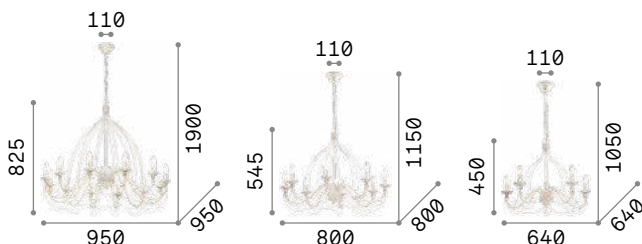

IP20

2,300 Kg / 0,0851 m³
E14 max 5 x 40W

100272 ■ Ант. Белы.

3000 K
470 lm

101224

Corte

Арматура полностью из металла ручной работы. Окрашена вручную под античный вид. Доступен в белой или ржавой версии.

IP20