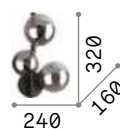

IP20

0,800 Kg / 0,0219 m³
G9 max 3 x 15W

271439 ■ Чёрный ^{new}
283784 ■ Мато. Лат. ^{new}

3000 K
370 lm
209043