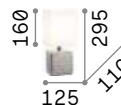

■ □ IP20

0,620 Kg / 0,0036 m³
E14 max 1x 40W

245348 ■ Белый

● 3000 K
420 lm

101217