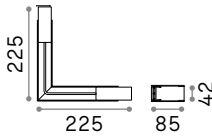

BLINDED CORNER RIGHT - LEFT Аксессуары

Вес	Объём	Отделка	Код
0,79 Kg	0,0090 m³	Чёрный	283180