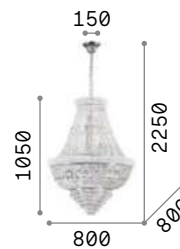

IP20

20,000 Kg / 0,7875 m³
E14 max 24 x 40W

243597 Хром
243528 Латунь

3000 K
470 lm
101224