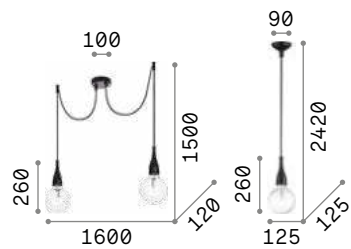

IP20 **0,900 Kg / 0,0171 m³**
E27 max 2 x 60W

IP20 **0,470 Kg / 0,0099 m³**
E27 max 1 x 70W

112718 Белый
112671 Чёрный

009360 Белый
009407 Чёрный
009391 Золото

3000 K
1020 lm
101347

3000 K
1020 lm
101347