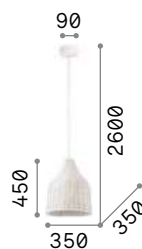

0,460 Kg / 0,0622 m³
E27 max 1x 60W

159256 Белый
159812 Дерево

3000 K
1020 lm

101347