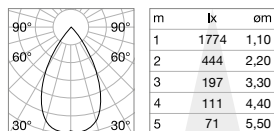

Link - Страница 612

Light beam: from SPOT to WIDE

CRI≥90 15W 20-55° 1650lm 3000K