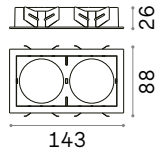

68 x 68 mm

0,050 Kg/0,0002 m³

SQUARE - FRAME SINGLE Необходимый

Отделка	Код	
Белый	287911	new
Чёрный	287904	new

134 x 71 mm

0,110 Kg/0,0004 m³

SQUARE - FRAME TWIN Необходимый

Отделка	Код	
Белый	287935	new
Чёрный	280233	new