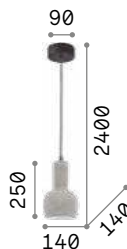

1,810 Kg / 0,0130 m³
E27 max 1x 15W

110431 ■ Цемент

101279