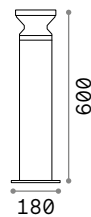

2,100 Kg / 0,0224 m³
E27 max 1x 15W

162492 ■ Антраци.
186955 ■ Чёрный

4000 K
600 lm
151960