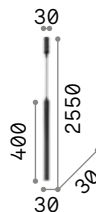

0,460 Kg / 0,0036 m³
LED 11,5W / 1000 lm / 51°

- 156682 Белый
- 187662 Хром
- 156699 Чёрный