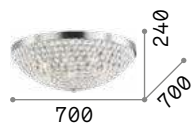

9,500 Kg / 0,1879 m³
G9 max 12 x 40W

059129 Хром

3000 K
370 lm

209043