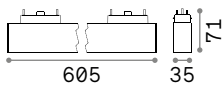

0,700 Kg/0,0087 m³

Мощнос.	Угол	Lumen	CCT	Отделка	Код
29W	35°	3200 lm	3000 K	Чёрный	222936
		3400 lm	4000 K	Чёрный	223018

Light beam: ACCENT