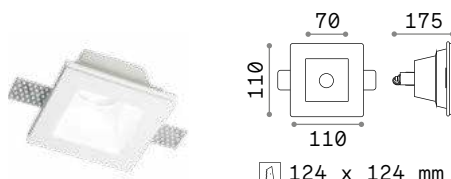

123 x 123 mm

124 x 124 mm

Мощнос.	Вес	Объём	Отделка	Код
max 35W	0,330 Kg	0,0016 m³	Белый	229997

Мощнос.	Вес	Объём	Отделка	Код
max 35W	0,320 Kg	0,0018 m³	Белый	150291

Мощнос.	Вес	Объём	Отделка	Код
max 35W	0,600 Kg	0,0037 m³	Белый	150116