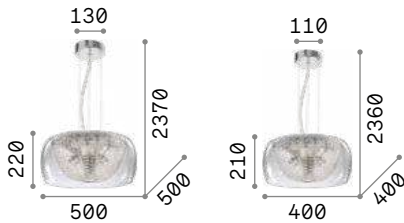

Audi-61

Арматура из металла с хромированным покрытием. Цепочки восьмиугольных хрусталиков из хрусталя. Рассеиватель из дутого стекла. Люстры снабжены стальными тросиками регулируемыми по длине с помощью автоматического устройства.

LED Лампочки LED G9 3W 3000 K включены. Код **209043**

7,790 Kg / 0,1170 m³
G9 max 8 x 40W

4,570 Kg / 0,0783 m³
G9 max 6 x 40W

133881 Хром

133874 Хром

3000 K
370 lm

209043

3000 K
370 lm

209043