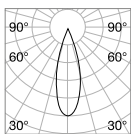

m	lk	cm
1	1446	0,54
2	362	1,10
3	161	1,60
4	90	2,20
5	56	2,70