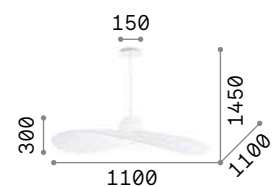

IP20

2,560 Kg / 0,2012 m³
E27 max 1x60W