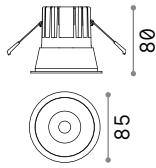

Game Round

⌀ 74 mm
0,280 Kg/0,0011 m³

LED COB CREE Драйвер ON/OFF включен - CRI ≥80

Мощнос.	Угол	Lumen	CCT	Отделка	Код
11W	36°	830 lm	2700 K	Белый +	285429
		1000 lm	3000 K	Серебро +	192284
				Белый +	192291
				Чёрный +	192277
				Золото +	192307
			4000 K	Белый +	267975

new