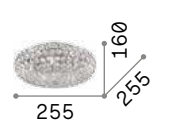

1,750 Kg / 0,0240 m³
G9 max 3 x 40W

075389 | Хром
075402 | Золото

3000 K
370 lm

209043