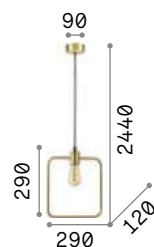

IP20

0,610 Kg / 0,0100 m³
E27 max 1x70W

207858 Латунь

2200 K
500 lm

151717