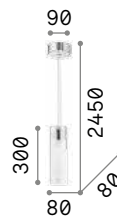

Flam

Арматура из хромированного металла. Рассеиватель из прозрачного стекла Ругех пескоструйной обработки в центральной части.

IP20

1,330 Kg / 0,0164 m³
E27 max 1x 60W

027364 Белый

3000 K
910 lm

119571

IP20