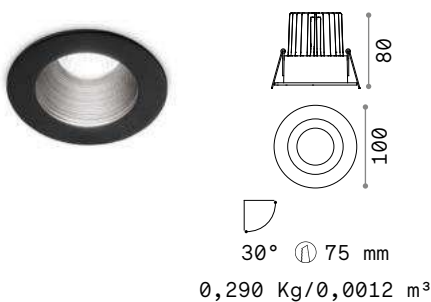

LED COB Драйвер ON/OFF включен

Мощнос.	Угол	Lumen	ССТ	Отделка	Код
11W	20°	930 lm	2700 K	Белый	251998
				Чёрный	252018

ROOM 251943; 251950
Light beam: SPOT