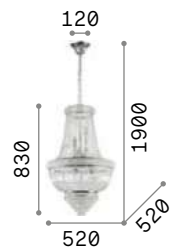

IP20

9,170 Kg / 0,2859 m³
E14 max 10 x 40W

215969 Хром
207216 Латунь

3000 K
470 lm
101224