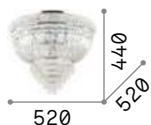

IP20

6,310 Kg / 0,2028 m³
E14 max 6 x 40W

207186 Хром
201016 Латунь

3000 K
470 lm

101224