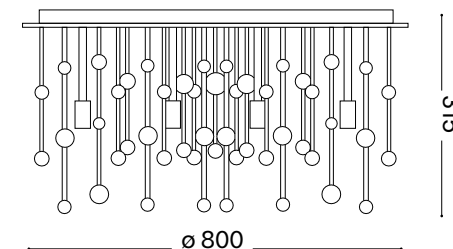

## Neve PL15

Lampada da soffitto  
Ceiling lamp  
Plafonnier  
Deckenleuchte  
Lámpara de techo  
Потолочные светильники

G9 max 15 x 40W / 220~240V  
50/60Hz  
- 8021696030784 CROMO

IDEAL LUX s.r.l.  
Via Taglio Destro 32  
30035 Mirano (VE) Italy  
www.ideal-lux.com