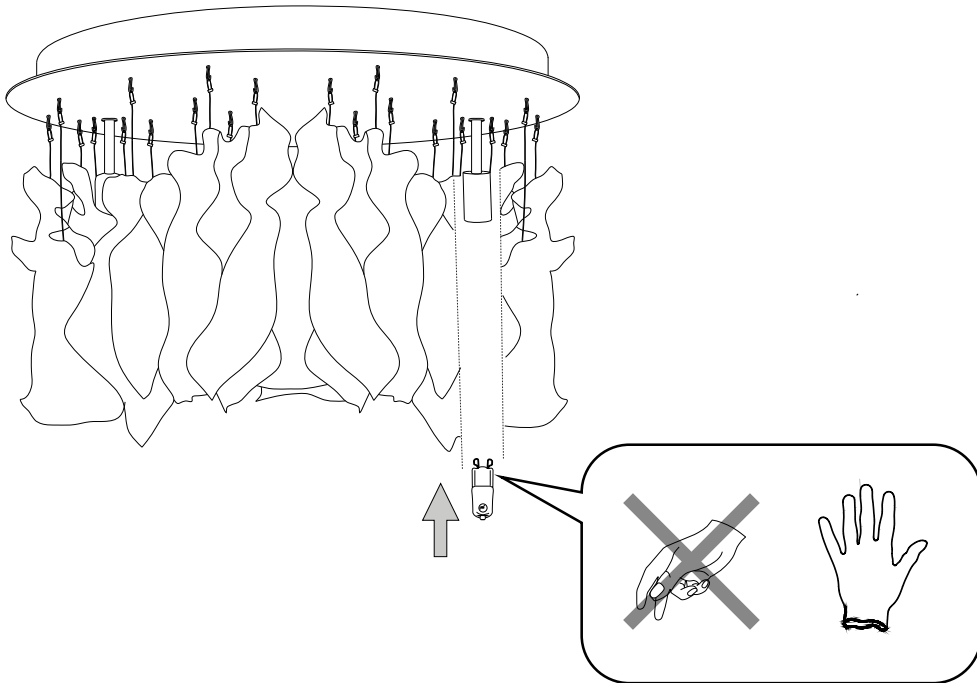

IDEAL LUX Warehouse  
Via delle Industrie, 8/D  
30036 Santa Maria di Sala (Venezia)  
8.00 - 12.00 / 13.30 - 17.00

1

2

3

4

5

**Questo prodotto contiene una sorgente luminosa  
di classe di efficienza energetica /  
This product is provided with a light source  
with efficiency energy class of:**