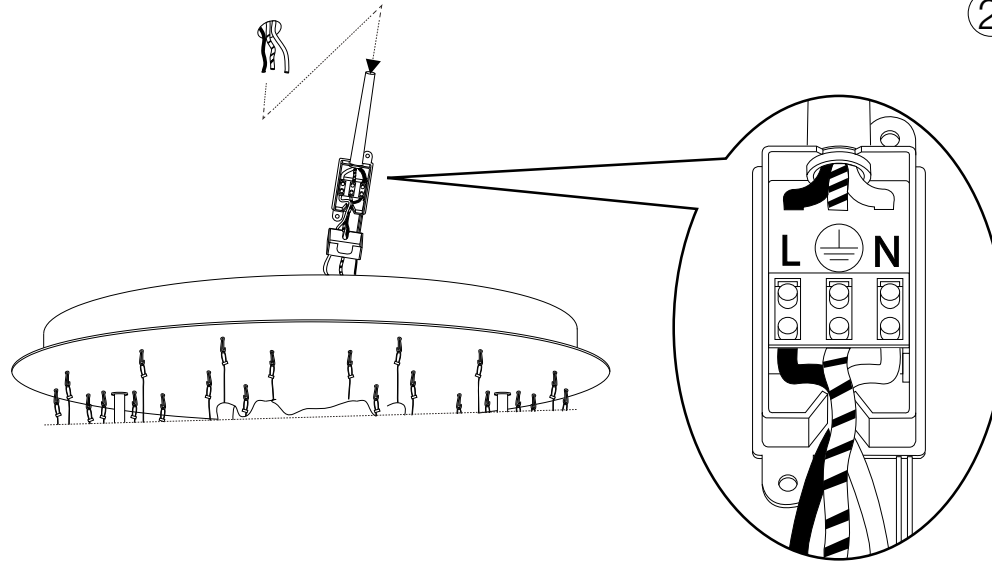

IDEAL LUX Warehouse  
Via delle Industrie, 8/D  
30036 Santa Maria di Sala (Venezia)  
8.00 - 12.00 / 13.30 - 17.00

1

2

3

4

5

**Questo prodotto contiene una sorgente luminosa  
di classe di efficienza energetica /  
This product is provided with a light source  
with efficiency energy class of:**