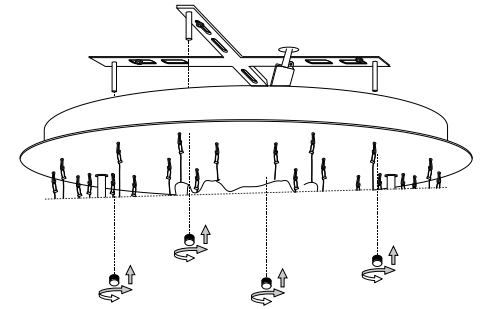

IDEAL LUX Warehouse  
Via delle Industrie, 8/D  
30036 Santa Maria di Sala (Venezia)  
8.00 - 12.00 / 13.30 - 17.00

1

2

3

4

5

**Questo prodotto contiene una sorgente luminosa  
di classe di efficienza energetica /  
This product is provided with a light source  
with efficiency energy class of:**