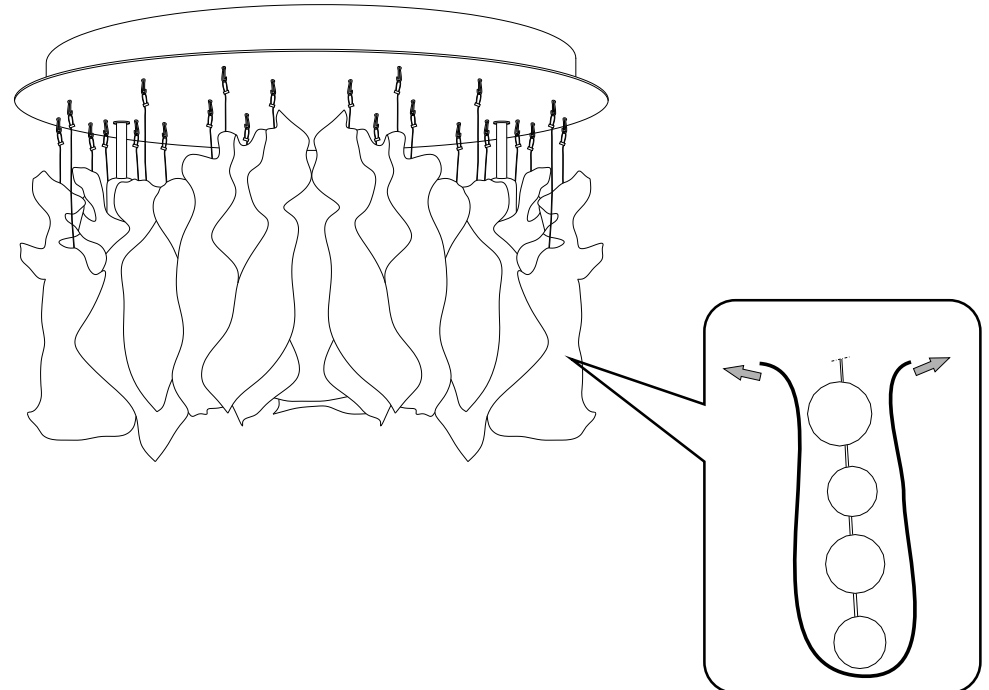

IDEAL LUX Warehouse  
Via delle Industrie, 8/D  
30036 Santa Maria di Sala (Venezia)  
8.00 - 12.00 / 13.30 - 17.00

1

2

3

4

5

**Questo prodotto contiene una sorgente luminosa  
di classe di efficienza energetica /  
This product is provided with a light source  
with efficiency energy class of:**