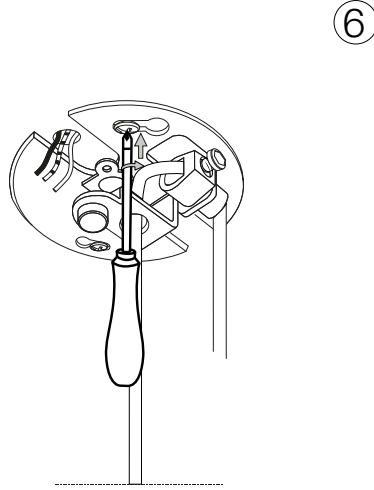

ideal lux®

Fade SP1

1

Lampada a sospensione
 Suspension lamp
 Suspension
 Pendelleuchte
 Lámpara colgante
 Люстры и подвесы

G9 max 1 x 15W LED / 220~240V
 50/60Hz
 - 8021696271316 AMBRA
 - 8021696271293 CROMO
 - 8021696271309 RAME

2

ESEGUIRE LE OPERAZIONI SEGUENDO L'ORDINE PROGRESSIVO. L'INSTALLAZIONE DI QUESTO APPARECCHIO DEVE ESSERE EFFETTUATA DA PERSONALE QUALIFICATO.
 FOLLOW THE ASSEMBLY INSTRUCTIONS BY READING THE NUMERICAL PROGRESSION. THE LIGHTING FITTING SHOULD BE INSTALLED BY A QUALIFIED ELECTRICIAN.