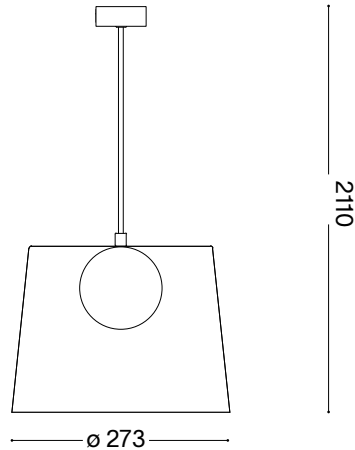

ideal lux®

Fade SP1

1

Lampada a sospensione
 Suspension lamp
 Suspension
 Pendelleuchte
 Lámpara colgante
 Люстры и подвесы

G9 max 1 x 15W LED / 220~240V
 50/60Hz
 - 8021696271316 AMBRA
 - 8021696271293 CROMO
 - 8021696271309 RAME

2

ESEGUIRE LE OPERAZIONI SEGUENDO L'ORDINE PROGRESSIVO. L'INSTALLAZIONE DI QUESTO APPARECCHIO DEVE ESSERE EFFETTUATA DA PERSONALE QUALIFICATO.
 FOLLOW THE ASSEMBLY INSTRUCTIONS BY READING THE NUMERICAL PROGRESSION. THE LIGHTING FITTING SHOULD BE INSTALLED BY A QUALIFIED ELECTRICIAN.