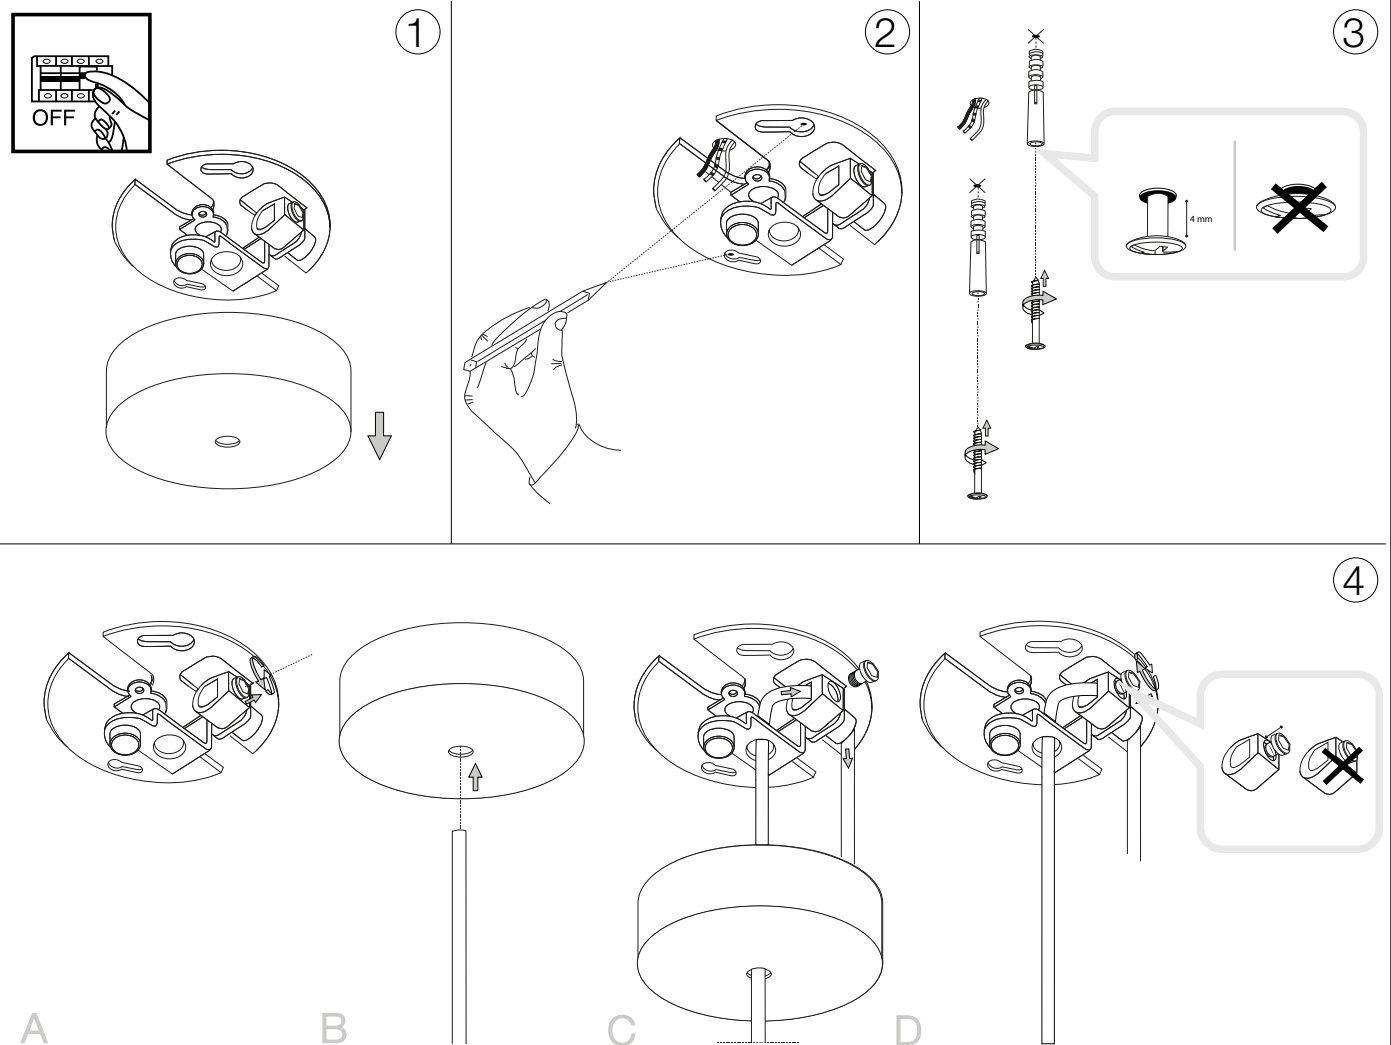

ideal lux®

Fade SP1

1

Lampada a sospensione
 Suspension lamp
 Suspension
 Pendelleuchte
 Lámpara colgante
 Люстры и подвесы

G9 max 1 x 15W LED / 220~240V
 50/60Hz
 - 8021696271316 AMBRA
 - 8021696271293 CROMO
 - 8021696271309 RAME

2

ESEGUIRE LE OPERAZIONI SEGUENDO L'ORDINE PROGRESSIVO. L'INSTALLAZIONE DI QUESTO APPARECCHIO DEVE ESSERE EFFETTUATA DA PERSONALE QUALIFICATO.
 FOLLOW THE ASSEMBLY INSTRUCTIONS BY READING THE NUMERICAL PROGRESSION. THE LIGHTING FITTING SHOULD BE INSTALLED BY A QUALIFIED ELECTRICIAN.