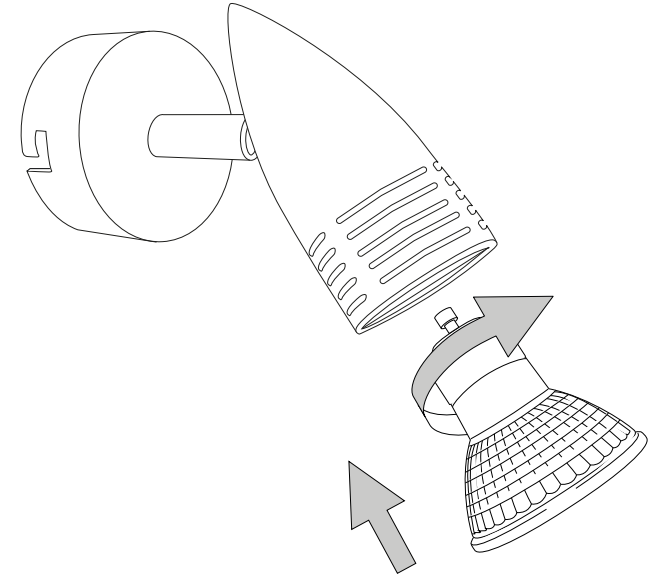

IDEAL LUX s.r.l.
Via Taglio Destro 32
30035 Mirano (VE) Italy
www.ideal-lux.com

IDEAL LUX Warehouse
Via delle Industrie, 8/D
30036 Santa Maria di Sala (Venezia)
8.00 - 12.00 / 13.30 - 17.00

1

2

3

4

Questo prodotto contiene una sorgente luminosa di classe di efficienza energetica / This product is provided with a light source with efficiency energy class of: