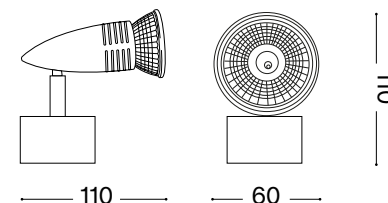

REV 12/10/2023

Alfa AP1

Lampada da parete e soffitto
Wall and ceiling lamp
Applique et plafonnier
Wandleuchte und deckenleuchte
Lámpara de pared y de techo
Настенные и потолочные светильники

GU10 max 1 x 50W / 220~240V
50/60Hz
- 8021696099057 BIANCO
- 8021696119786 BRUNITO
- 8021696009377 NICKEL