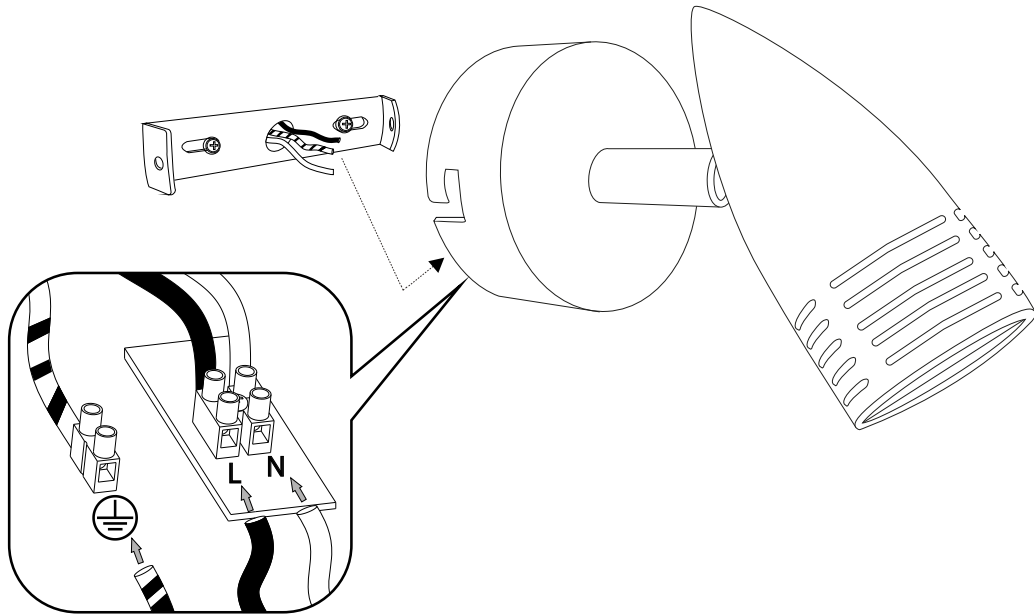

IDEAL LUX s.r.l.
Via Taglio Destro 32
30035 Mirano (VE) Italy
www.ideal-lux.com

IDEAL LUX Warehouse
Via delle Industrie, 8/D
30036 Santa Maria di Sala (Venezia)
8.00 - 12.00 / 13.30 - 17.00

1

2

3

4

Questo prodotto contiene una sorgente luminosa di classe di efficienza energetica / This product is provided with a light source with efficiency energy class of: