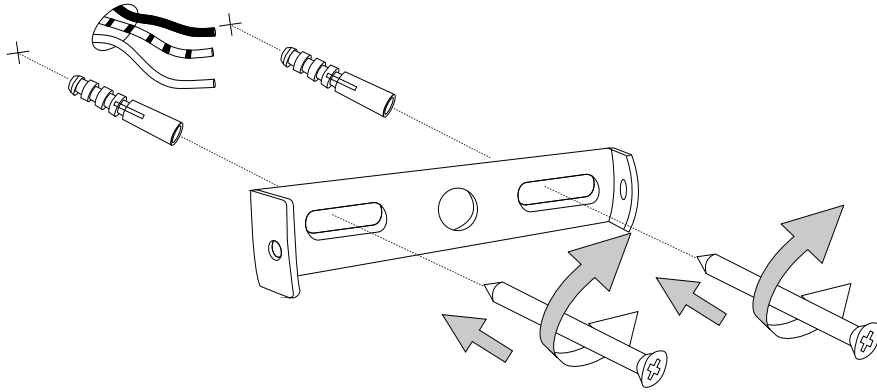

REV 12/10/2023

Alfa AP1

Lampada da parete e soffitto
Wall and ceiling lamp
Applique et plafonnier
Wandleuchte und deckenleuchte
Lámpara de pared y de techo
Настенные и потолочные светильники

GU10 max 1 x 50W / 220~240V
50/60Hz
- 8021696099057 BIANCO
- 8021696119786 BRUNITO
- 8021696009377 NICKEL

IDEAL LUX s.r.l.
Via Taglio Destro 32
30035 Mirano (VE) Italy
www.ideal-lux.com

IDEAL LUX Warehouse
Via delle Industrie, 8/D
30036 Santa Maria di Sala (Venezia)
8.00 - 12.00 / 13.30 - 17.00

1

2

3

4

Questo prodotto contiene una sorgente luminosa di classe di efficienza energetica / This product is provided with a light source with efficiency energy class of: