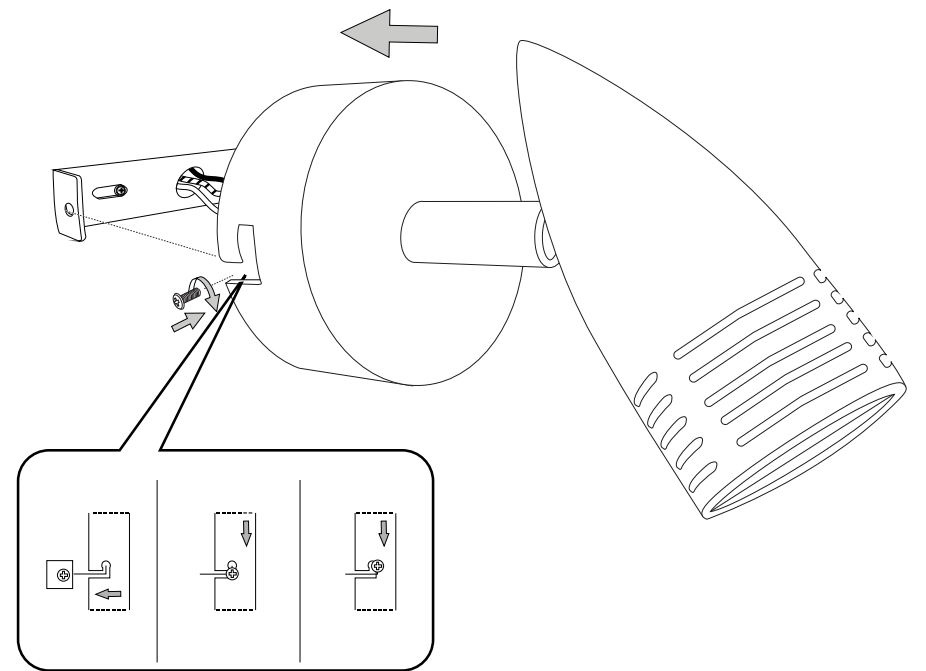

IDEAL LUX s.r.l.
Via Taglio Destro 32
30035 Mirano (VE) Italy
www.ideal-lux.com

IDEAL LUX Warehouse
Via delle Industrie, 8/D
30036 Santa Maria di Sala (Venezia)
8.00 - 12.00 / 13.30 - 17.00

1

2

3

4

Questo prodotto contiene una sorgente luminosa di classe di efficienza energetica / This product is provided with a light source with efficiency energy class of: