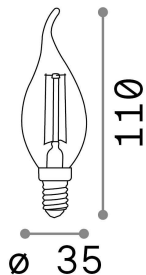

Allgemeine Information

Lampadine e accessori - Candela

Ean	8021696151663
Artikel	E14 CANDELA 4W 2200K CRI80 AMBRA
Installation	-
Garantie	5 years
Bruttogewicht	0.04 kg
Volumen	0.000216 m ³

Technische Information

Nettogewicht	0.02 kg
Isolationsklasse	-
Einhaltung	CE
Leistung	220-240 V AC 50 Hz
Dimmer	NO, On-Off
Energieversorgung	Not required

Quellinfo

Leistung	4 W
Emissionen	Diffuse
Maximaler Verbrauch	max 4,20 W
CCT LED	2200 K
Dauer LED (t. 25°C)	15000 h
CRI	> 80
Lichtstrahlwinkel	-
Nützlicher Lichtstrom	400 lm
Zündzeit	X
Photobiologisches Risiko	1