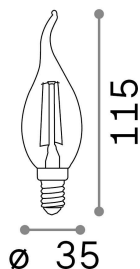

Quellinfo

Leistung	4 W
Emissionen	Diffuse
Maximaler Verbrauch	max 3,90 W
CCT LED	3000 K
Dauer LED (t. 25°C)	15000 h
CRI	> 80
Lichtstrahlwinkel	-
Nützlicher Lichtstrom	420 lm
Photobiologisches Risiko	1
Standby-Leistung	< 0.50 W