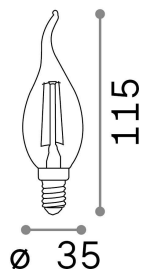

Allgemeine Information

Lampadine e accessori - Candela

Ean	8021696101248
Artikel	E14 CANDELA 4W 3000K CRI80 TRASP
Installation	-
Garantie	5 years
Bruttogewicht	0.03 kg
Volumen	0.000216 m ³

Technische Information

Nettogewicht	0.03 kg
Isolationsklasse	-
Einhaltung	CE
Leistung	220-240 V AC 50/60 Hz
Dimmer	NO, On-Off
Energieversorgung	Not required

Quellinfo

Leistung	4 W
Emissionen	Diffuse
Maximaler Verbrauch	max 4,10 W
CCT LED	3000 K
Dauer LED (t. 25°C)	25000 h
CRI	> 80
Lichtstrahlwinkel	-
Nützlicher Lichtstrom	430 lm
Zündzeit	X
Photobiologisches Risiko	EXEMPT