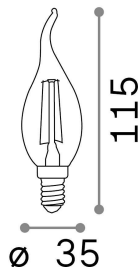

Quellinfo

Leistung	4 W
Emissionen	Diffuse
Maximaler Verbrauch	max 4,00 W
CCT LED	4000 K
Dauer LED (t. 25°C)	25000 h
CRI	> 80
Lichtstrahlwinkel	-
Nützlicher Lichtstrom	460 lm
Zündzeit	X
Photobiologisches Risiko	EXEMPT