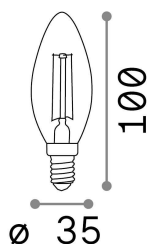

Quellinfo

Leistung	4 W
Emissionen	Diffuse
Maximaler Verbrauch	max 4,10 W
CCT LED	2200 K
Dauer LED (t. 25°C)	15000 h
CRI	> 80
Lichtstrahlwinkel	-
Nützlicher Lichtstrom	370 lm
Zündzeit	X
Photobiologisches Risiko	1