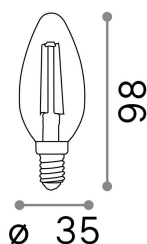

Allgemeine Information

Lampadine e accessori - Oliva

| | |
|----------------------|--------------------------------|
| Ean | 8021696270944 |
| Artikel | E14 OLIVA 4W 2700K CRI80 TRASP |
| Installation | - |
| Garantie | 5 years |
| Bruttogewicht | 0.03 kg |
| Volumen | 0.000184 m ³ |

Technische Information

| | |
|--------------------------|-----------------------|
| Nettogewicht | 0.03 kg |
| Isolationsklasse | - |
| Einhaltung | CE |
| Leistung | 220-240 V AC 50/60 Hz |
| Dimmer | NO, On-Off |
| Energieversorgung | Not required |

Quellinfo

| | |
|------------------------------|------------|
| Leistung | 4 W |
| Emissionen | Diffuse |
| Maximaler Verbrauch | max 4,00 W |
| CCT LED | 2700 K |
| Dauer LED (t. 25°C) | 25000 h |
| CRI | > 80 |
| Lichtstrahlwinkel | - |
| Nützlicher Lichtstrom | 450 lm |
| Zündzeit | X |