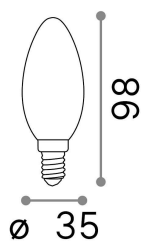

Allgemeine Information

Lampadine e accessori - Oliva

Ean	8021696101231
Artikel	E14 OLIVA 4W 3000K CRI80 BIANCO
Installation	-
Garantie	5 years
Bruttogewicht	0.04 kg
Volumen	0.000184 m ³

Technische Information

Nettogewicht	0.04 kg
Isolationsklasse	-
Einhaltung	CE
Leistung	220-240 V AC 50/60 Hz
Dimmer	NO, On-Off
Energieversorgung	Not required

Quellinfo

Leistung	4 W
Emissionen	Diffuse
Maximaler Verbrauch	max 4,10 W
CCT LED	3000 K
Dauer LED (t. 25°C)	25000 h
CRI	> 80
Lichtstrahlwinkel	-
Nützlicher Lichtstrom	370 lm
Zündzeit	X
Photobiologisches Risiko	EXEMPT