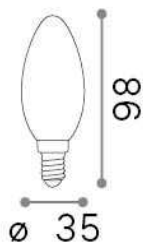

Allgemeine Information

Lampadine e accessori - Oliva

Ean	8021696326610
Artikel	E14 OLIVA 4W 3000K CRI80 SATIN
Installation	-
Garantie	5 years
Bruttogewicht	0.02 kg
Volumen	0.000129 m ³

Technische Information

Nettogewicht	0.02 kg
Isolationsklasse	-
Einhaltung	CE
Leistung	220-240 V AC 50 Hz
Dimmer	NO, On-Off
Energieversorgung	Not required

Quellinfo

Leistung	4 W
Emissionen	Diffuse
Maximaler Verbrauch	max 4,00 W
CCT LED	3000 K
Dauer LED (t. 25°C)	15000 h
CRI	> 80
Lichtstrahlwinkel	-
Nützlicher Lichtstrom	430 lm