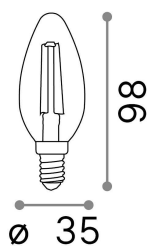

Allgemeine Information

Lampadine e accessori - Oliva

Ean	8021696101224
Artikel	E14 OLIVA 4W 3000K CRI80 TRASP
Installation	-
Garantie	5 years
Bruttogewicht	0.03 kg
Volumen	0.000184 m ³

Technische Information

Nettogewicht	0.03 kg
Isolationsklasse	-
Einhaltung	CE
Leistung	220-240 V AC 50/60 Hz
Dimmer	NO, On-Off
Energieversorgung	Not required

Quellinfo

Leistung	4 W
Emissionen	Diffuse
Maximaler Verbrauch	max 4,00 W
CCT LED	3000 K
Dauer LED (t. 25°C)	25000 h
CRI	> 80
Lichtstrahlwinkel	-
Nützlicher Lichtstrom	470 lm
Zündzeit	X
Photobiologisches Risiko	EXEMPT