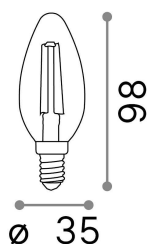

Allgemeine Information

Lampadine e accessori - Oliva

Ean	8021696271644
Artikel	E14 OLIVA 4W 3000K CRI90 TRASP
Installation	-
Garantie	5 years
Bruttogewicht	0.03 kg
Volumen	0.000184 m ³

Technische Information

Nettogewicht	0.03 kg
Isolationsklasse	-
Einhaltung	CE
Leistung	220-240 V AC 50/60 Hz
Dimmer	NO, On-Off
Energieversorgung	Not required

Quellinfo

Leistung	4 W
Emissionen	Diffuse
Maximaler Verbrauch	max 4,10 W
CCT LED	3000 K
Dauer LED (t. 25°C)	25000 h
CRI	> 90
Lichtstrahlwinkel	-
Nützlicher Lichtstrom	430 lm
Zündzeit	X