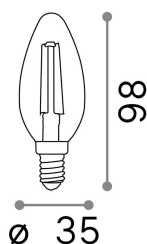

Allgemeine Information

Lampadine e accessori - Oliva

Ean	8021696153933
Artikel	E14 OLIVA 4W 4000K CRI80 TRASP
Installation	-
Garantie	5 years
Bruttogewicht	0.03 kg
Volumen	0.000184 m ³

Technische Information

Nettogewicht	0.03 kg
Isolationsklasse	-
Einhaltung	CE
Leistung	220-240 V AC 50/60 Hz
Dimmer	NO, On-Off
Energieversorgung	Not required

Quellinfo

Leistung	4 W
Emissionen	Diffuse
Maximaler Verbrauch	max 3,90 W
CCT LED	4000 K
Dauer LED (t. 25°C)	25000 h
CRI	> 80
Lichtstrahlwinkel	-
Nützlicher Lichtstrom	490 lm
Zündzeit	X