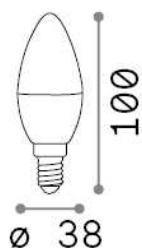

Allgemeine Information

Lampadine e accessori - Oliva

Ean	8021696151748
Artikel	E14 OLIVA 6W 3000K CRI80 BIANCO
Installation	-
Garantie	5 years
Bruttogewicht	0.05 kg
Volumen	0.000168 m ³

Technische Information

Nettogewicht	0.04 kg
Isolationsklasse	-
Einhaltung	CE
Leistung	220-240 V AC 50/60 Hz
Dimmer	NO, On-Off
Energieversorgung	Not required

Quellinfo

Leistung	6 W
Emissionen	Diffuse
Maximaler Verbrauch	max 5,80 W
CCT LED	3000 K
Dauer LED (t. 25°C)	25000 h
CRI	> 80
Lichtstrahlwinkel	-
Nützlicher Lichtstrom	520 lm
Zündzeit	x