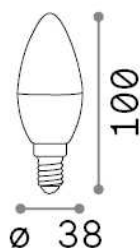

Allgemeine Information

Lampadine e accessori - Oliva

Ean	8021696151953
Artikel	E14 OLIVA 6W 4000K CRI80 BIANCO
Installation	-
Garantie	5 years
Bruttogewicht	0.05 kg
Volumen	0.000168 m ³

Technische Information

Nettogewicht	0.04 kg
Isolationsklasse	-
Einhaltung	CE
Leistung	220-240 V AC 50/60 Hz
Dimmer	NO, On-Off
Energieversorgung	Not required

Quellinfo

Leistung	6 W
Emissionen	Diffuse
Maximaler Verbrauch	max 5,80 W
CCT LED	4000 K
Dauer LED (t. 25°C)	25000 h
CRI	> 80
Lichtstrahlwinkel	-
Nützlicher Lichtstrom	540 lm