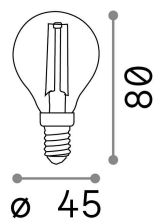

Allgemeine Information

Lampadine e accessori - Sfera

Ean	8021696151656
Artikel	E14 SFERA 4W 2200K CRI80 AMBRA
Installation	-
Garantie	5 years
Bruttogewicht	0.03 kg
Volumen	0.00025 m ³

Technische Information

Nettogewicht	0.02 kg
Isolationsklasse	-
Einhaltung	CE
Leistung	220-240 V AC 50 Hz
Dimmer	NO, On-Off
Energieversorgung	Not required

Quellinfo

Leistung	4 W
Emissionen	Diffuse
Maximaler Verbrauch	max 3,90 W
CCT LED	2200 K
Dauer LED (t. 25°C)	15000 h
CRI	> 80
Lichtstrahlwinkel	-
Nützlicher Lichtstrom	300 lm
Zündzeit	X
Photobiologisches Risiko	1