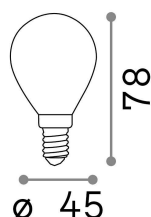

Allgemeine Information

Lampadine e accessori - Sfera

Ean	8021696101217
Artikel	E14 SFERA 4W 3000K CRI80 BIANCO
Installation	-
Garantie	5 years
Bruttogewicht	0.03 kg
Volumen	0.000272 m ³

Technische Information

Nettogewicht	0.03 kg
Isolationsklasse	-
Einhaltung	CE
Leistung	220-240 V AC 50/60 Hz
Dimmer	NO, On-Off
Energieversorgung	Not required

Quellinfo

Leistung	4 W
Emissionen	Diffuse
Maximaler Verbrauch	max 4,00 W
CCT LED	3000 K
Dauer LED (t. 25°C)	25000 h
CRI	> 80
Lichtstrahlwinkel	-
Nützlicher Lichtstrom	420 lm
Zündzeit	X
Photobiologisches Risiko	EXEMPT