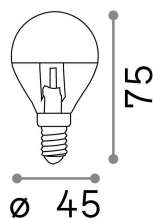

Allgemeine Information

Lampadine e accessori - Sfera

Ean	8021696101262
Artikel	E14 SFERA 4W 3000K CRI80 CROMO
Installation	-
Garantie	5 years
Bruttogewicht	0.04 kg
Volumen	0.000272 m ³

Technische Information

Nettogewicht	0.04 kg
Isolationsklasse	-
Einhaltung	CE
Leistung	220-240 V AC 50/60 Hz
Dimmer	NO, On-Off
Energieversorgung	Not required

Quellinfo

Leistung	4 W
Emissionen	Diffuse
Maximaler Verbrauch	max 3,50 W
CCT LED	3000 K
Dauer LED (t. 25°C)	25000 h
CRI	> 80
Lichtstrahlwinkel	-
Nützlicher Lichtstrom	370 lm
Zündzeit	X
Photobiologisches Risiko	EXEMPT