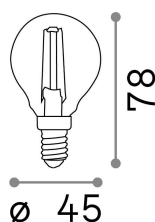

Allgemeine Information

Lampadine e accessori - Sfera

Ean	8021696188935
Artikel	E14 SFERA 4W 3000K CRI80 TRASP DIMM
Installation	-
Garantie	5 years
Bruttogewicht	0.03 kg
Volumen	0.000272 m ³

Technische Information