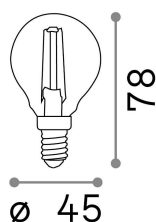

## Lampadine e accessori - Sfera

<b>Ean</b>	8021696101200
<b>Artikel</b>	E14 SFERA 4W 3000K CRI80 TRASP
<b>Installation</b>	-
<b>Garantie</b>	5 years
<b>Bruttogewicht</b>	0.03 kg
<b>Volumen</b>	0.000272 m <sup>3</sup>