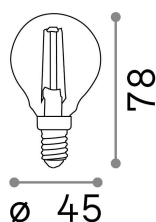

Allgemeine Information

Lampadine e accessori - Sfera

Ean	8021696271620
Artikel	E14 SFERA 4W 3000K CRI90 TRASP
Installation	-
Garantie	5 years
Bruttogewicht	0.03 kg
Volumen	0.000272 m ³

Technische Information

Nettogewicht	0.03 kg
Isolationsklasse	-
Einhaltung	CE
Leistung	220-240 V AC 50/60 Hz
Dimmer	NO, On-Off
Energieversorgung	Not required

Quellinfo

Leistung	4 W
Emissionen	Diffuse
Maximaler Verbrauch	max 4,00 W
CCT LED	3000 K
Dauer LED (t. 25°C)	25000 h
CRI	> 90
Lichtstrahlwinkel	-
Nützlicher Lichtstrom	420 lm
Zündzeit	X