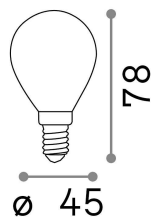

Allgemeine Information

Lampadine e accessori - Sfera

Ean	8021696253411
Artikel	E14 SFERA 4W 4000K CRI80 BIANCO
Installation	-
Garantie	5 years
Bruttogewicht	0.03 kg
Volumen	0.000235 m ³

Technische Information

Nettogewicht	0.03 kg
Isolationsklasse	-
Einhaltung	CE
Leistung	220-240 V AC 50/60 Hz
Dimmer	NO, On-Off
Energieversorgung	Not required

Quellinfo

Leistung	4 W
Emissionen	Diffuse
Maximaler Verbrauch	max 4,10 W
CCT LED	4000 K
Dauer LED (t. 25°C)	25000 h
CRI	> 80
Lichtstrahlwinkel	-
Nützlicher Lichtstrom	470 lm
Zündzeit	X