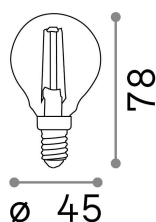

Allgemeine Information

Lampadine e accessori - Sfera

Ean	8021696153926
Artikel	E14 SFERA 4W 4000K CRI80 TRASP
Installation	-
Garantie	5 years
Bruttogewicht	0.03 kg
Volumen	0.000272 m ³

Technische Information

Nettogewicht	0.03 kg
Isolationsklasse	-
Einhaltung	CE
Leistung	220-240 V AC 50/60 Hz
Dimmer	NO, On-Off
Energieversorgung	Not required

Quellinfo

Leistung	4 W
Emissionen	Diffuse
Maximaler Verbrauch	max 4,00 W
CCT LED	4000 K
Dauer LED (t. 25°C)	25000 h
CRI	> 80
Lichtstrahlwinkel	-
Nützlicher Lichtstrom	520 lm
Zündzeit	X
Photobiologisches Risiko	EXEMPT