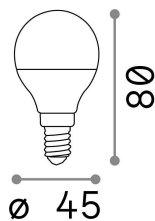

Allgemeine Information

Lampadine e accessori - Sfera

Ean	8021696151731
Artikel	E14 SFERA 6W 3000K CRI80 BIANCO
Installation	-
Garantie	5 years
Bruttogewicht	0.05 kg
Volumen	0.000172 m ³

Technische Information

Nettogewicht	0.04 kg
Isolationsklasse	-
Einhaltung	CE
Leistung	220-240 V AC 50/60 Hz
Dimmer	NO, On-Off
Energieversorgung	Not required

Quellinfo

Leistung	6 W
Emissionen	Diffuse
Maximaler Verbrauch	max 5,90 W
CCT LED	3000 K
Dauer LED (t. 25°C)	25000 h
CRI	> 80
Lichtstrahlwinkel	-
Nützlicher Lichtstrom	600 lm
Zündzeit	x