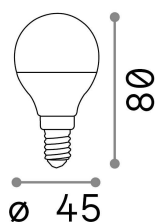

Allgemeine Information

Lampadine e accessori - Sfera

Ean	8021696151946
Artikel	E14 SFERA 6W 4000K CRI80 BIANCO
Installation	-
Garantie	5 years
Bruttogewicht	0.05 kg
Volumen	0.000172 m ³

Technische Information

Nettogewicht	0.04 kg
Isolationsklasse	-
Einhaltung	CE
Leistung	220-240 V AC 50/60 Hz
Dimmer	NO, On-Off
Energieversorgung	Not required

Quellinfo

Leistung	6 W
Emissionen	Diffuse
Maximaler Verbrauch	max 5,90 W
CCT LED	4000 K
Dauer LED (t. 25°C)	25000 h
CRI	> 80
Lichtstrahlwinkel	-
Nützlicher Lichtstrom	630 lm
Photobiologisches Risiko	EXEMPT