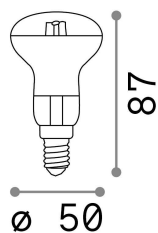

Allgemeine Information

Lampadine e accessori - Spot

Ean	8021696101255
Artikel	E14 SPOT 4W 3000K CRI80 CROMO
Installation	-
Garantie	5 years
Bruttogewicht	0.05 kg
Volumen	0.000303 m ³

Technische Information

Nettogewicht	0.05 kg
Isolationsklasse	-
Einhaltung	CE
Leistung	220-240 V AC 50/60 Hz
Dimmer	NO, On-Off
Energieversorgung	Not required

Quellinfo

Leistung	4 W
Emissionen	Diffuse
Maximaler Verbrauch	max 4,20 W
CCT LED	3000 K
Dauer LED (t. 25°C)	25000 h
CRI	> 80
Lichtstrahlwinkel	-
Nützlicher Lichtstrom	300 lm
Zündzeit	X