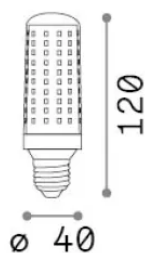

Allgemeine Information

Lampadine e accessori - Lampadine e27

Ean	8021696345857
Artikel	E27 CILINDRO 14W 2700K CRI90 TRASPARENTE
Installation	-
Garantie	5 years
Bruttogewicht	0.15 kg
Volumen	0.000202 m ³

Technische Information

Nettogewicht	0.1 kg
Isolationsklasse	-
Einhaltung	CE
Leistung	220-240 V AC 50/60 Hz
Dimmer	Non-dimmable, On-Off
Energieversorgung	Not required

Quellinfo

Leistung	14 W
Emissionen	Diffuse
Maximaler Verbrauch	max 14 W
CCT LED	2700 K
Dauer LED (t. 25°C)	25000 h
CRI	> 90
SDCM	3
Lichtstrahlwinkel	-
Nützlicher Lichtstrom	1450 lm