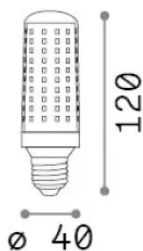

Allgemeine Information

Lampadine e accessori - Lampadine e27

Ean	8021696337135
Artikel	E27 CILINDRO 14W 3000K CRI90 TRASPARENTE
Installation	-
Garantie	5 years
Bruttogewicht	0.15 kg
Volumen	0.000202 m ³

Technische Information

Nettogewicht	0.1 kg
Isolationsklasse	-
Einhaltung	CE
Leistung	220-240 V AC 50/60 Hz
Dimmer	Non-dimmable, On-Off
Energieversorgung	Not required

Quellinfo

Leistung	14 W
Emissionen	Diffuse
Maximaler Verbrauch	max 14 W
CCT LED	3000 K
Dauer LED (t. 25°C)	25000 h
CRI	> 90
SDCM	3
Lichtstrahlwinkel	-
Nützlicher Lichtstrom	1650 lm