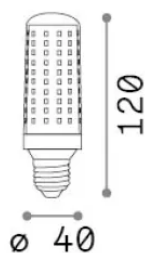

Allgemeine Information

Lampadine e accessori - Lampadine e27

Ean	8021696345864
Artikel	E27 CILINDRO 14W 4000K CRI90 TRASPARENTE
Installation	-
Garantie	5 years
Bruttogewicht	0.15 kg
Volumen	0.000202 m ³

Technische Information

Nettogewicht	0.1 kg
Isolationsklasse	-
Einhaltung	CE
Leistung	220-240 V AC 50/60 Hz
Dimmer	Non-dimmable, On-Off
Energieversorgung	Not required

Quellinfo

Leistung	14 W
Emissionen	Diffuse
Maximaler Verbrauch	max 14 W
CCT LED	4000 K
Dauer LED (t. 25°C)	25000 h
CRI	> 90
SDCM	3
Lichtstrahlwinkel	-
Nützlicher Lichtstrom	1750 lm