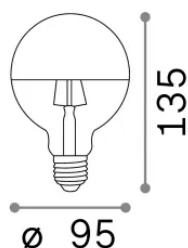

Allgemeine Information

Lampadine e accessori - Globo small

Ean	8021696135526
Artikel	E27 GLOBO D095 08W 3000K CRI80 CROMO
Installation	-
Garantie	5 years
Bruttogewicht	0.15 kg
Volumen	0.001336 m ³

Technische Information

Nettogewicht	0.1 kg
Isolationsklasse	-
Einhaltung	CE
Leistung	220-240 V AC 50/60 Hz
Dimmer	Non-dimmable, On-Off
Energieversorgung	Not required

Quellinfo

Leistung	8 W
Emissionen	Diffuse
Maximaler Verbrauch	max 8 W
CCT LED	3000 K
Dauer LED (t. 25°C)	25000 h
CRI	> 80
Lichtstrahlwinkel	-
Nützlicher Lichtstrom	900 lm