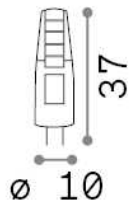

Allgemeine Information

Lampadine e accessori - Lampadine g4

Ean	8021696222257
Artikel	G4 2.0W 3000K CRI80
Installation	-
Garantie	5 years
Bruttogewicht	0.01 kg
Volumen	2.6e-05 m ³

Technische Information

Nettogewicht	0.01 kg
Isolationsklasse	-
Einhaltung	CE
Leistung	12 V DC
Dimmer	NO, On-Off
Energieversorgung	Required, remoted, not included

Quellinfo

Leistung	2 W
Emissionen	Diffuse
Maximaler Verbrauch	max 2,10 W
CCT LED	3000 K
Dauer LED (t. 25°C)	20000 h
CRI	> 80
Lichtstrahlwinkel	-
Nützlicher Lichtstrom	160 lm