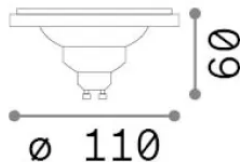

Allgemeine Information

Lampadine e accessori - Lampadine gu10

Ean	8021696326290
Artikel	GU10 12W 0790lm 3000K CRI90 DIMM
Installation	-
Garantie	5 years
Bruttogewicht	0.1 kg
Volumen	0.000908 m ³

Technische Information

Nettogewicht	0.08 kg
Isolationsklasse	-
Einhaltung	CE
Leistung	220-240 V AC 50/60 Hz
Dimmer	1, TRIAC
Energieversorgung	Not required

Quellinfo

Leistung	12 W
Emissionen	Direct
Maximaler Verbrauch	max 12 W
CCT LED	3000 K
Dauer LED (t. 25°C)	25000 h
CRI	> 90
Lichtstrahlwinkel	22 °
Nützlicher Lichtstrom	790 lm
Photobiologisches Risiko	EXEMPT
Standby-Leistung	< 0.50 W