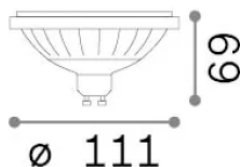

Allgemeine Information

Lampadine e accessori - Lampadine gu10

Ean	8021696342894
Artikel	GU10 12W 0980Lm 2700K CRI90
Installation	-
Garantie	5 years
Bruttogewicht	0.22 kg
Volumen	0.001042 m ³

Technische Information

Nettogewicht	0.16 kg
Isolationsklasse	-
Einhaltung	CE
Leistung	220-240 V AC 50/60 Hz
Dimmer	Non-dimmable, On-Off
Energieversorgung	Not required

Quellinfo

Leistung	12 W
Emissionen	Direct
Maximaler Verbrauch	max 12 W
CCT LED	2700 K
Dauer LED (t. 25°C)	25000 h
CRI	> 90
SDCM	3
Lichtstrahlwinkel	40 °
Nützlicher Lichtstrom	1050 lm
Photobiologisches Risiko	EXEMPT