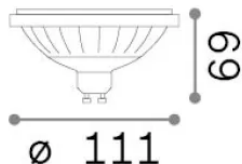

## Lampadine e accessori - Lampadine gu10

<b>Ean</b>	8021696327075
<b>Artikel</b>	GU10 12W 1000 lm 3000K CRI90 DIMM
<b>Installation</b>	-
<b>Garantie</b>	5 years
<b>Bruttogewicht</b>	0.16 kg
<b>Volumen</b>	0.001008 m <sup>3</sup>