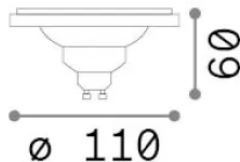

## Lampadine e accessori - Lampadine gu10

<b>Ean</b>	8021696327037
<b>Artikel</b>	GU10 12W 1030 lm 3000K CRI90
<b>Installation</b>	-
<b>Garantie</b>	5 years
<b>Bruttogewicht</b>	0.08 kg
<b>Volumen</b>	0.000845 m <sup>3</sup>