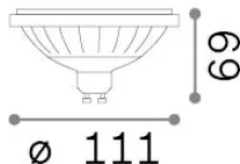

Allgemeine Information

Lampadine e accessori - Lampadine gu10

Ean	8021696327044
Artikel	GU10 12W 1120 lm 3000K CRI90
Installation	-
Garantie	5 years
Bruttogewicht	0.11 kg
Volumen	0.002188 m ³

Technische Information

Nettogewicht	0.09 kg
Isolationsklasse	-
Einhaltung	CE
Leistung	220-240 V AC 50/60 Hz
Dimmer	Non-dimmable, On-Off
Energieversorgung	Not required

Quellinfo

Leistung	12 W
Emissionen	Direct
Maximaler Verbrauch	max 12 W
CCT LED	3000 K
Dauer LED (t. 25°C)	25000 h
CRI	> 90
Lichtstrahlwinkel	40 °
Nützlicher Lichtstrom	1050 lm
Photobiologisches Risiko	EXEMPT