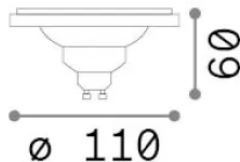

Allgemeine Information

Lampadine e accessori - Lampadine gu10

Ean	8021696327051
Artikel	GU10 12W 970 lm 4000K CRI90
Installation	-
Garantie	5 years
Bruttogewicht	0.09 kg
Volumen	0.000908 m ³

Technische Information

Nettogewicht	0.08 kg
Isolationsklasse	-
Einhaltung	CE
Leistung	220-240 V AC 50/60 Hz
Dimmer	Non-dimmable, On-Off
Energieversorgung	Not required

Quellinfo

Leistung	12 W
Emissionen	Direct
Maximaler Verbrauch	max 12 W
CCT LED	4000 K
Dauer LED (t. 25°C)	25000 h
CRI	> 90
Lichtstrahlwinkel	20 °
Nützlicher Lichtstrom	970 lm
Photobiologisches Risiko	EXEMPT