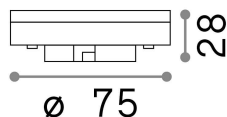

Allgemeine Information

Lampadine e accessori - Lampadine gx53

Ean	8021696101385
Artikel	GX53 7W 3000K CRI80
Installation	-
Garantie	5 years
Bruttogewicht	0.03 kg
Volumen	0.000192 m ³

Technische Information

Nettogewicht	0.03 kg
Isolationsklasse	-
Einhaltung	CE
Leistung	220-240 V AC 50/60 Hz
Dimmer	NO, On-Off
Energieversorgung	Not required

Quellinfo

Leistung	7 W
Emissionen	Direct
Maximaler Verbrauch	max 7,00 W
CCT LED	3000 K
Dauer LED (t. 25°C)	25000 h
CRI	> 80
Lichtstrahlwinkel	110 °
Nützlicher Lichtstrom	600 lm
Photobiologisches Risiko	EXEMPT