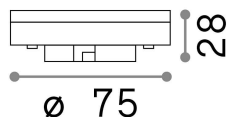

Allgemeine Information

Lampadine e accessori - Lampadine gx53

Ean	8021696253404
Artikel	GX53 7W 4000K CRI80
Installation	-
Garantie	5 years
Bruttogewicht	0.03 kg
Volumen	0.000169 m ³

Technische Information

Nettogewicht	0.03 kg
Isolationsklasse	-
Einhaltung	CE
Leistung	220-240 V AC 50/60 Hz
Dimmer	NO, On-Off
Energieversorgung	Not required

Quellinfo

Leistung	7 W
Emissionen	Direct
Maximaler Verbrauch	max 7,00 W
CCT LED	4000 K
Dauer LED (t. 25°C)	25000 h
CRI	> 80
Lichtstrahlwinkel	110 °
Nützlicher Lichtstrom	610 lm