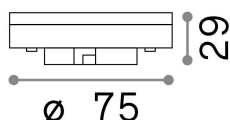

Allgemeine Information

Lampadine e accessori - Lampadine gx53

Ean	8021696123936
Artikel	GX53 9W 3000K CRI80
Installation	-
Garantie	5 years
Bruttogewicht	0.03 kg
Volumen	0.000256 m³

Technische Information

Nettogewicht	0.03 kg
Isolationsklasse	-
Einhaltung	CE
Leistung	220-240 V AC 50 Hz
Dimmer	NO, On-Off
Energieversorgung	Not required

Quellinfo

Leistung	9 W
Emissionen	Direct
Maximaler Verbrauch	max 9,10 W
CCT LED	3000 K
Dauer LED (t. 25°C)	25000 h
CRI	> 80
Lichtstrahlwinkel	110 °
Nützlicher Lichtstrom	910 lm