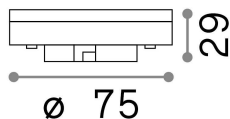

## Lampadine e accessori - Lampadine gx53

<b>Ean</b>	8021696252568
<b>Artikel</b>	GX53 9W 4000K CRI80 DIMM
<b>Installation</b>	-
<b>Garantie</b>	5 years
<b>Bruttogewicht</b>	0.03 kg
<b>Volumen</b>	0.000256 m <sup>3</sup>