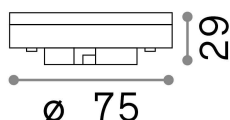

Allgemeine Information

Lampadine e accessori - Lampadine gx53

Ean	8021696154008
Artikel	GX53 9W 4000K CRI80
Installation	-
Garantie	5 years
Bruttogewicht	0.03 kg
Volumen	0.000256 m ³

Technische Information

Nettogewicht	0.03 kg
Isolationsklasse	-
Einhaltung	CE
Leistung	220-240 V AC 50 Hz
Dimmer	NO, On-Off
Energieversorgung	Not required

Quellinfo

Leistung	9 W
Emissionen	Direct
Maximaler Verbrauch	max 9,10 W
CCT LED	4000 K
Dauer LED (t. 25°C)	25000 h
CRI	> 80
Lichtstrahlwinkel	110 °
Nützlicher Lichtstrom	1000 lm