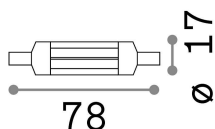

Quellinfo

Leistung	6 W
Emissionen	Diffuse
Maximaler Verbrauch	max 5,90 W
CCT LED	4000 K
Dauer LED (t. 25°C)	20000 h
CRI	> 80
Lichtstrahlwinkel	-
Nützlicher Lichtstrom	480 lm
Standby-Leistung	< 0.50 W