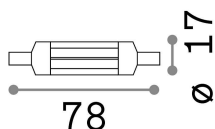

Allgemeine Information

Lampadine e accessori - Lampadine r7s

Ean	8021696189109
Artikel	R7s COB 07W 560Lm 3000K CRI80
Installation	-
Garantie	5 years
Bruttogewicht	0.01 kg
Volumen	3.4e-05 m ³

Technische Information

Nettogewicht	0.01 kg
Isolationsklasse	-
Einhaltung	CE
Leistung	220-240 V AC 50 Hz
Dimmer	NO, On-Off
Energieversorgung	Not required

Quellinfo

Leistung	7 W
Emissionen	Diffuse
Maximaler Verbrauch	max 6,90 W
CCT LED	3000 K
Dauer LED (t. 25°C)	20000 h
CRI	> 80
Lichtstrahlwinkel	-
Nützlicher Lichtstrom	560 lm