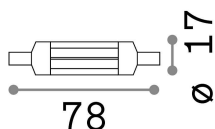

Allgemeine Information

Lampadine e accessori - Lampadine r7s

Ean	8021696272375
Artikel	R7s COB 07W 580Lm 4000K CRI80
Installation	-
Garantie	5 years
Bruttogewicht	0.01 kg
Volumen	3.4e-05 m ³

Technische Information

Nettogewicht	0.01 kg
Isolationsklasse	-
Einhaltung	CE
Leistung	220-240 V AC 50 Hz
Dimmer	NO, On-Off
Energieversorgung	Not required

Quellinfo

Leistung	7 W
Emissionen	Diffuse
Maximaler Verbrauch	max 6,90 W
CCT LED	4000 K
Dauer LED (t. 25°C)	20000 h
CRI	> 80
Lichtstrahlwinkel	-
Nützlicher Lichtstrom	580 lm
Photobiologisches Risiko	EXEMPT