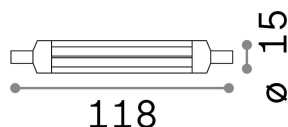

Allgemeine Information

Lampadine e accessori - Lampadine r7s

Ean	8021696189093
Artikel	R7s COB 13W 760Lm 3000K CRI80
Installation	-
Garantie	5 years
Bruttogewicht	0.01 kg
Volumen	5e-05 m ³

Technische Information

Nettogewicht	0.01 kg
Isolationsklasse	-
Einhaltung	CE
Leistung	220-240 V AC 50 Hz
Dimmer	NO, On-Off
Energieversorgung	Not required

Quellinfo

Leistung	13 W
Emissionen	Diffuse
Maximaler Verbrauch	max 12,90 W
CCT LED	3000 K
Dauer LED (t. 25°C)	20000 h
CRI	> 80
Lichtstrahlwinkel	-
Nützlicher Lichtstrom	760 lm