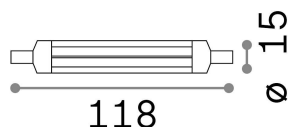

Allgemeine Information

Lampadine e accessori - Lampadine r7s

Ean	8021696253480
Artikel	R7s COB 13W 830Lm 4000K CRI80
Installation	-
Garantie	5 years
Bruttogewicht	0.01 kg
Volumen	5e-05 m ³

Technische Information

Nettogewicht	0.01 kg
Isolationsklasse	-
Einhaltung	CE
Leistung	220-240 V AC 50 Hz
Dimmer	NO, On-Off
Energieversorgung	Not required

Quellinfo

Leistung	13 W
Emissionen	Diffuse
Maximaler Verbrauch	max 12,90 W
CCT LED	4000 K
Dauer LED (t. 25°C)	20000 h
CRI	> 80
Lichtstrahlwinkel	-
Nützlicher Lichtstrom	830 lm