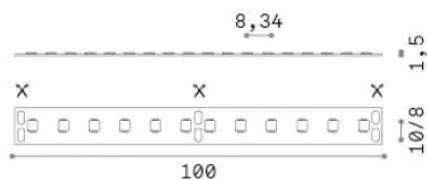

Allgemeine Information

Lampadine e accessori - Strip led

| | |
|----------------------|--|
| Ean | 8021696346359 |
| Artikel | STRIP LED 120 SMD 05W/M 4000K CRI90 IP20 |
| Installation | - |
| Garantie | 5 years |
| Bruttogewicht | 0.11 kg |
| Volumen | 0.000512 m ³ |

Technische Information

| | |
|--------------------------------|---------------------------------|
| Nettogewicht | 0.1 kg |
| Isolationsklasse | 3 |
| Einhaltung | CE |
| Leistung | 24 V DC |
| Dimmer | 1, Phase-cut |
| Energieversorgung | Required, remoted, not included |
| Schutzindex | 20 |
| Lunghezza fornita | L 5000 x H 1 x P 8 mm |
| Zubehör nicht inklusive | Remote driver |

Quellinfo

| | |
|---------------------------------|---------------|
| Leistung | 25 W |
| Emissionen | Direct |
| Maximaler Verbrauch | max (1 m) 5 W |
| CCT LED | 4000 K |
| Dauer LED (t. 25°C) | 50000 h |
| CRI | > 90 |
| SDCM | 3 |
| Lichtstrahlwinkel | 120 ° |
| Nützlicher Lichtstrom | (1 m) 500 lm |
| Photobiologisches Risiko | 1 |